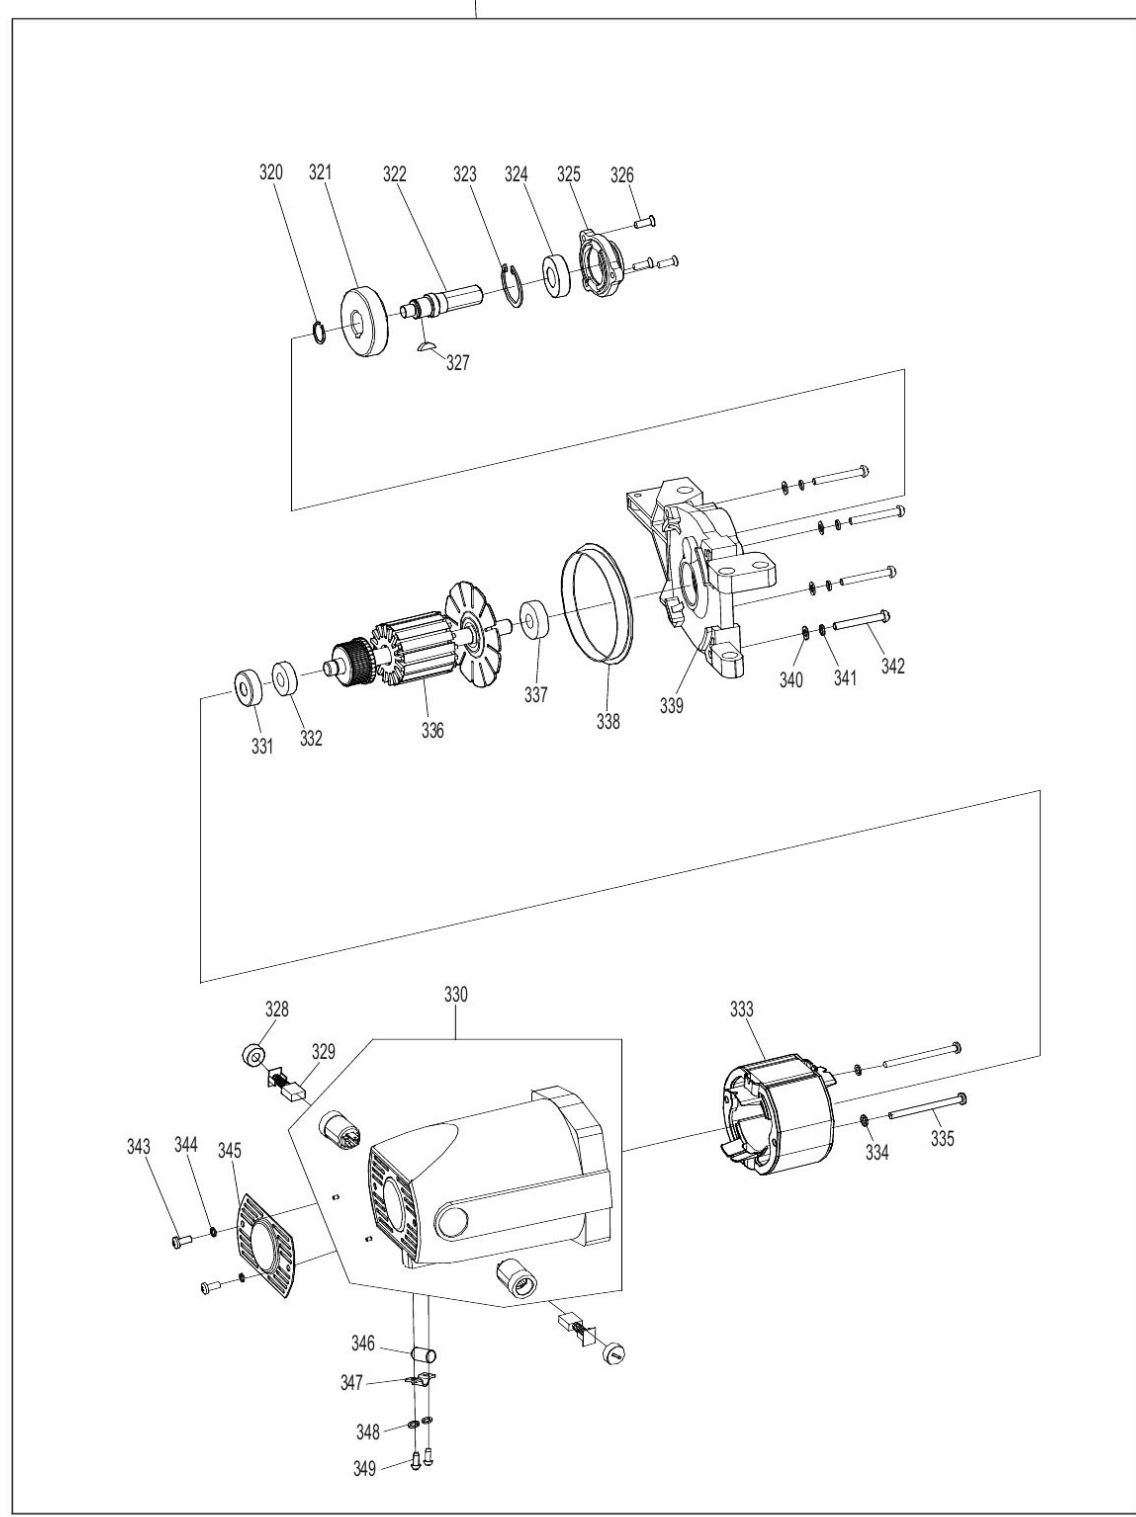

83

Nr.	Part nr.	Name
001	JM27000051	Borgmoer M6 P
002	JM27000055	Sluitring 6 (21.5)
003	JM00000198	Borgring E-10 MLT100N
004	JM00000059	Anti terugslagpal L MLT100N
005	JM00000057	Afstandbus 6mm
006	JM00000058	Torsieveer MLT100N
007	JM00000056	Anti terugslagpal R MLT100N
008	JM00000055	Spanbout M6X47 MLT100N
009	JM27000059	Pin 4x12mm MLS100N
010	JM27000061	Bevestigingshendel MLT100N
011	JM00000052	Stelbout M5 MLT100N
012	JM27000055	Sluitring 6 (21.5)
013	JM00000054	Beschermkap MLT100N
014	JM27000183	Borgmoer M5
015	JM2708B060	Label Waarschuwing LS0815FL
016	JM27080108	Waarschuwingslabel MLT100N
017	JM27000163	Borgring R-10 Mlt100
018	JM27000064	Sluitring 10
019	JM00000053	Onderblad bescherming MLT100N
020	JM27000064	Sluitring 10
021	JM27000063	Pin 10x21.5mm MLT100N
022	JM27000156	Kruiskopschroef M5x20
023	JM27000048	Veerring 5
024	257272-0	Ring 5
025	JM27000352	Geflensde Sluitring MLT100N
026	JM00000051	Beschermkap standaard MLT100N
027	JM27000066	Schroef M4x8
028	JM27000067	Inzaagplaat Mlt100
029	JM27000453	O-Ring 2.5x1.5
030	JM00000049	Spanstift 4x25mm MLT100N
031	JM00000048	Spouwmes MLT100N
032	JM00000047	Stelbout M5x20 MLT100N
033	JM27000149	Inbusbout M6x20
034	JM27000017	Veerring 6
035	JM27000024	Sluitring 6mm
036	JM00000417	Motordrager Mlt100N
037	JM00000418	Montageplaat Mlt100N
038	JM27000017	Veerring 6
039	JM27000149	Inbusbout M6x20
040	JM00000046	Stelbout M5x15 MLT100N
041	JM27000045	Verlengtafel MLT100N P
042	JM27000167	Met.Schr. M5X12Mm Mlt100 P
043	JM27000048	Veerring 5
044	JM27000047	Sluitring 5 (L)
045	JM27000044	Glijstang B Mlt100
046	257272-0	Ring 5