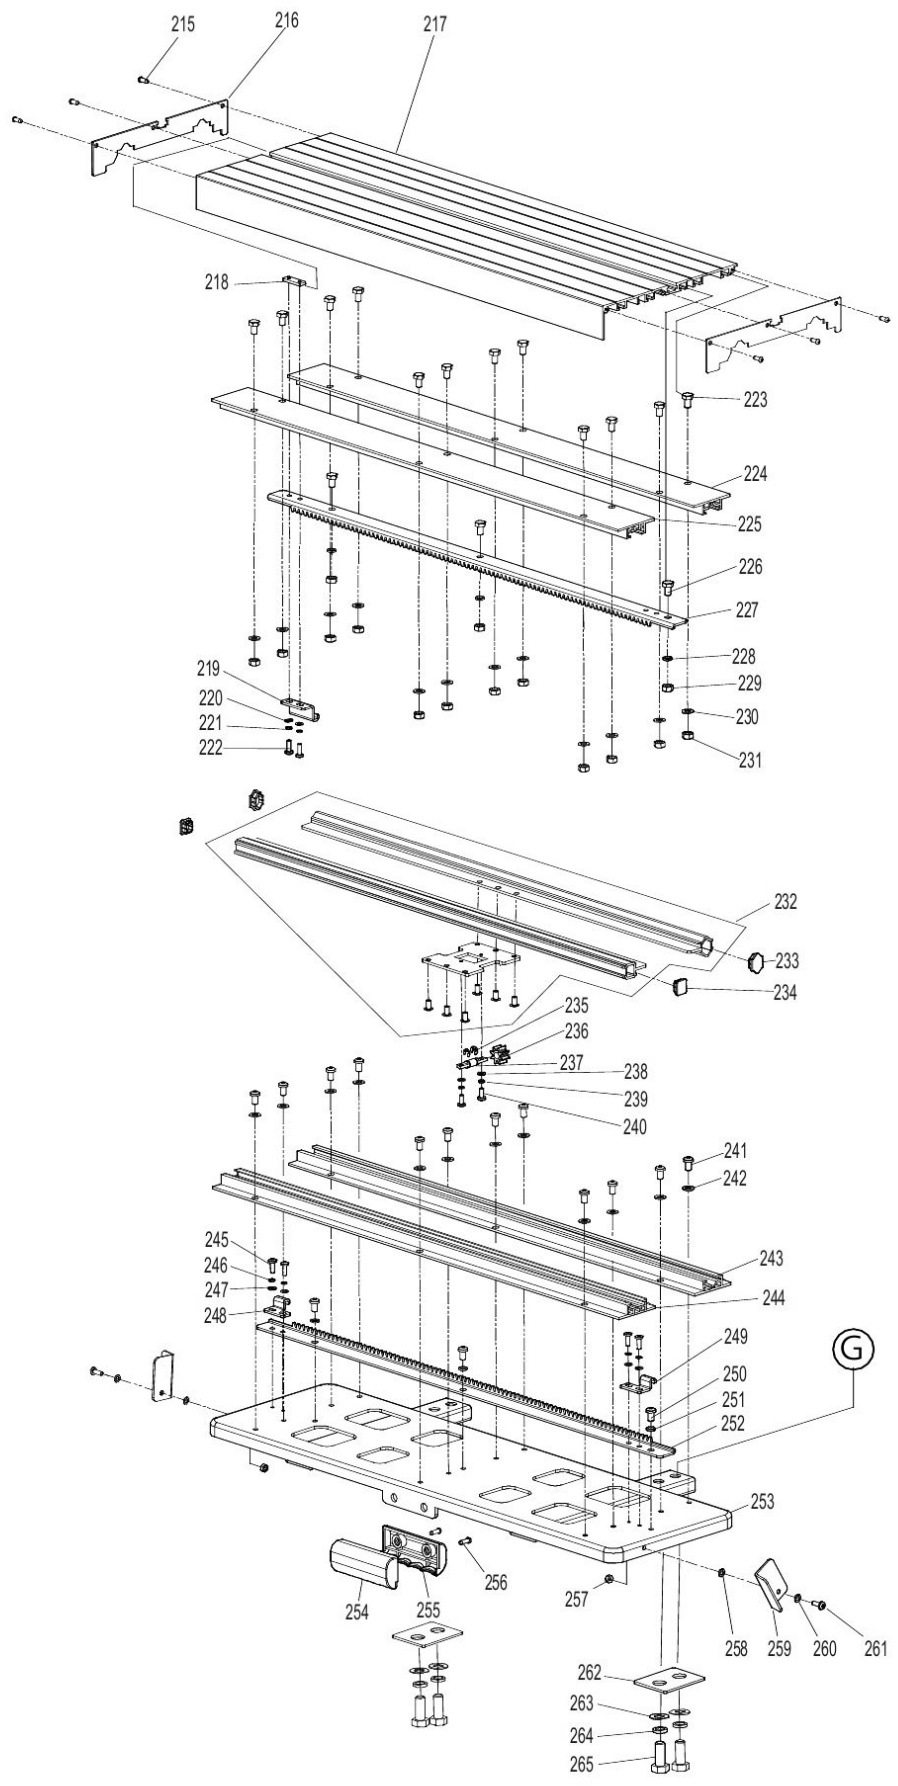

Nr.	Part nr.	Name
001	JM27000051	Borgmoer M6 P
002	JM27000055	Sluitring 6 (21.5)
003	JM00000198	Borgring E-10 MLT100N
004	JM00000059	Anti terugslagpal L MLT100N
005	JM00000057	Afstandbus 6mm
006	JM00000058	Torsieveer MLT100N
007	JM00000056	Anti terugslagpal R MLT100N
008	JM00000055	Spanbout M6X47 MLT100N
009	JM27000059	Pin 4x12mm MLS100N
010	JM27000061	Bevestigingshendel MLT100N
011	JM00000052	Stelbout M5 MLT100N
012	JM27000055	Sluitring 6 (21.5)
013	JM00000054	Beschermkap MLT100N
014	JM27000183	Borgmoer M5
015	JM2708B060	Label Waarschuwing LS0815FL
016	JM27080108	Waarschuwingslabel MLT100N
017	JM27000163	Borgring R-10 Mlt100
018	JM27000064	Sluitring 10
019	JM00000053	Onderblad bescherming MLT100N
020	JM27000064	Sluitring 10
021	JM27000063	Pin 10x21.5mm MLT100N
022	JM27000156	Kruiskopschroef M5x20
023	JM27000048	Veerring 5
024	257272-0	Ring 5
025	JM27000352	Geflensde Sluitring MLT100N
026	JM00000051	Beschermkap standaard MLT100N
027	JM27000066	Schroef M4x8
028	JM27000067	Inzaagplaat Mlt100
029	JM27000453	O-Ring 2.5x1.5
030	JM00000049	Spanstift 4x25mm MLT100N
031	JM00000048	Spouwmes MLT100N
032	JM00000047	Stelbout M5x20 MLT100N
033	JM27000149	Inbusbout M6x20
034	JM27000017	Veerring 6
035	JM27000024	Sluitring 6mm
036	JM00000417	Motordrager Mlt100N
037	JM00000418	Montageplaat Mlt100N
038	JM27000017	Veerring 6
039	JM27000149	Inbusbout M6x20
040	JM00000046	Stelbout M5x15 MLT100N
041	JM27000045	Verlengtafel MLT100N P
042	JM27000167	Met.Schr. M5X12Mm Mlt100 P
043	JM27000048	Veerring 5
044	JM27000047	Sluitring 5 (L)
045	JM27000044	Glijstang B Mlt100
046	257272-0	Ring 5