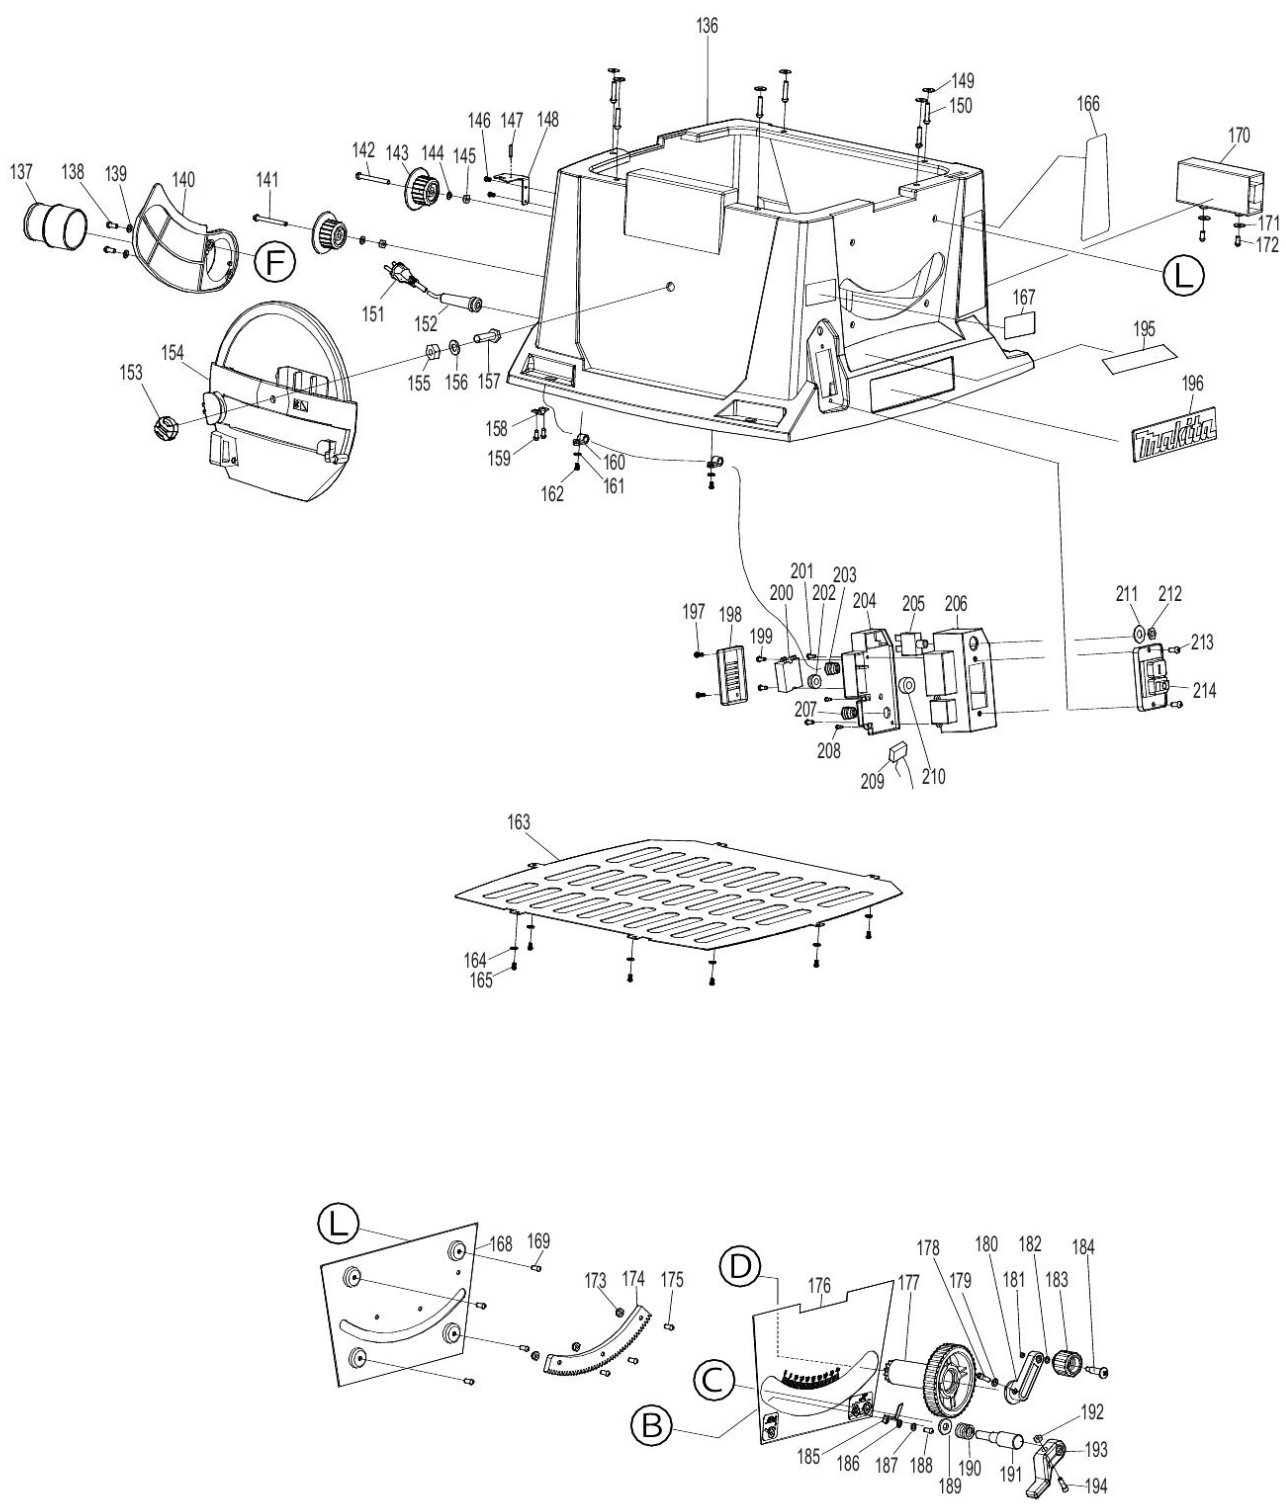

Nr.	Part nr.	Name
001	JM27000051	Borgmoer M6 P
002	JM27000055	Sluitring 6 (21.5)
003	JM00000198	Borgring E-10 MLT100N
004	JM00000059	Anti terugslagpal L MLT100N
005	JM00000057	Afstandbus 6mm
006	JM00000058	Torsieveer MLT100N
007	JM00000056	Anti terugslagpal R MLT100N
008	JM00000055	Spanbout M6X47 MLT100N
009	JM27000059	Pin 4x12mm MLS100N
010	JM27000061	Bevestigingshendel MLT100N
011	JM00000052	Stelbout M5 MLT100N
012	JM27000055	Sluitring 6 (21.5)
013	JM00000054	Beschermkap MLT100N
014	JM27000183	Borgmoer M5
015	JM2708B060	Label Waarschuwing LS0815FL
016	JM27080108	Waarschuwinglabel MLT100N
017	JM27000163	Borgring R-10 Mlt100
018	JM27000064	Sluitring 10
019	JM00000053	Onderblad bescherming MLT100N
020	JM27000064	Sluitring 10
021	JM27000063	Pin 10x21.5mm MLT100N
022	JM27000156	Kruiskopschroef M5x20
023	JM27000048	Veerring 5
024	257272-0	Ring 5
025	JM27000352	Geflensde Sluitring MLT100N
026	JM00000051	Beschermkap standaard MLT100N
027	JM27000066	Schroef M4x8
028	JM27000067	Inzaagplaat Mlt100
029	JM27000453	O-Ring 2.5x1.5
030	JM00000049	Spanstift 4x25mm MLT100N
031	JM00000048	Spouwmes MLT100N
032	JM00000047	Stelbout M5x20 MLT100N
033	JM27000149	Inbusbout M6x20
034	JM27000017	Veerring 6
035	JM27000024	Sluitring 6mm
036	JM00000417	Motordrager Mlt100N
037	JM00000418	Montageplaat Mlt100N
038	JM27000017	Veerring 6
039	JM27000149	Inbusbout M6x20
040	JM00000046	Stelbout M5x15 MLT100N
041	JM27000045	Verlengtafel MLT100N P
042	JM27000167	Met.Schr. M5X12Mm Mlt100 P
043	JM27000048	Veerring 5
044	JM27000047	Sluitring 5 (L)
045	JM27000044	Glijstang B Mlt100
046	257272-0	Ring 5