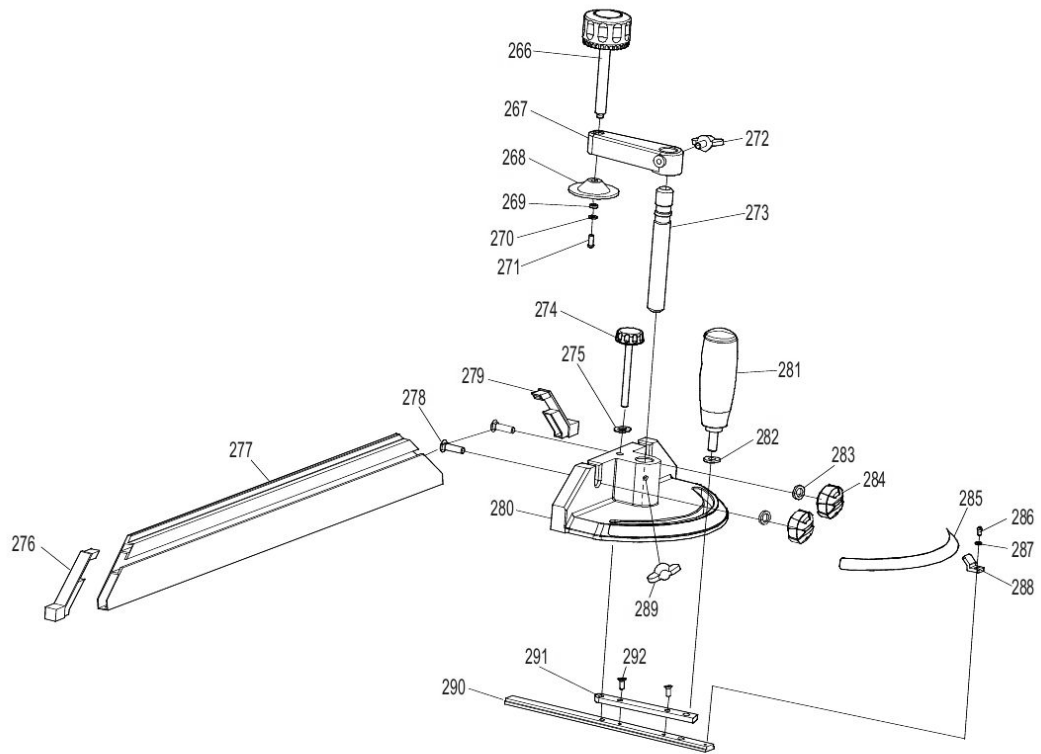

Nr.	Part nr.	Name
001	JM27000051	Borgmoer M6 P
002	JM27000055	Sluitring 6 (21.5)
003	JM00000198	Borgring E-10 MLT100N
004	JM00000059	Anti terugslagpal L MLT100N
005	JM00000057	Afstandbus 6mm
006	JM00000058	Torsieveer MLT100N
007	JM00000056	Anti terugslagpal R MLT100N
008	JM00000055	Spanbout M6X47 MLT100N
009	JM27000059	Pin 4x12mm MLS100N
010	JM27000061	Bevestigingshendel MLT100N
011	JM00000052	Stelbout M5 MLT100N
012	JM27000055	Sluitring 6 (21.5)
013	JM00000054	Beschermkap MLT100N
014	JM27000183	Borgmoer M5
015	JM2708B060	Label Waarschuwing LS0815FL
016	JM27080108	Waarschuwingslabel MLT100N
017	JM27000163	Borgring R-10 Mlt100
018	JM27000064	Sluitring 10
019	JM00000053	Onderblad bescherming MLT100N
020	JM27000064	Sluitring 10
021	JM27000063	Pin 10x21.5mm MLT100N
022	JM27000156	Kruiskopschroef M5x20
023	JM27000048	Veerring 5
024	257272-0	Ring 5
025	JM27000352	Geflensde Sluitring MLT100N
026	JM00000051	Beschermkap standaard MLT100N
027	JM27000066	Schroef M4x8
028	JM27000067	Inzaagplaat Mlt100
029	JM27000453	O-Ring 2.5x1.5
030	JM00000049	Spanstift 4x25mm MLT100N
031	JM00000048	Spouwmes MLT100N
032	JM00000047	Stelbout M5x20 MLT100N
033	JM27000149	Inbusbout M6x20
034	JM27000017	Veerring 6
035	JM27000024	Sluitring 6mm
036	JM00000417	Motordrager Mlt100N
037	JM00000418	Montageplaat Mlt100N
038	JM27000017	Veerring 6
039	JM27000149	Inbusbout M6x20
040	JM00000046	Stelbout M5x15 MLT100N
041	JM27000045	Verlengtafel MLT100N P
042	JM27000167	Met.Schr. M5X12Mm Mlt100 P
043	JM27000048	Veerring 5
044	JM27000047	Sluitring 5 (L)
045	JM27000044	Glijstang B Mlt100
046	257272-0	Ring 5