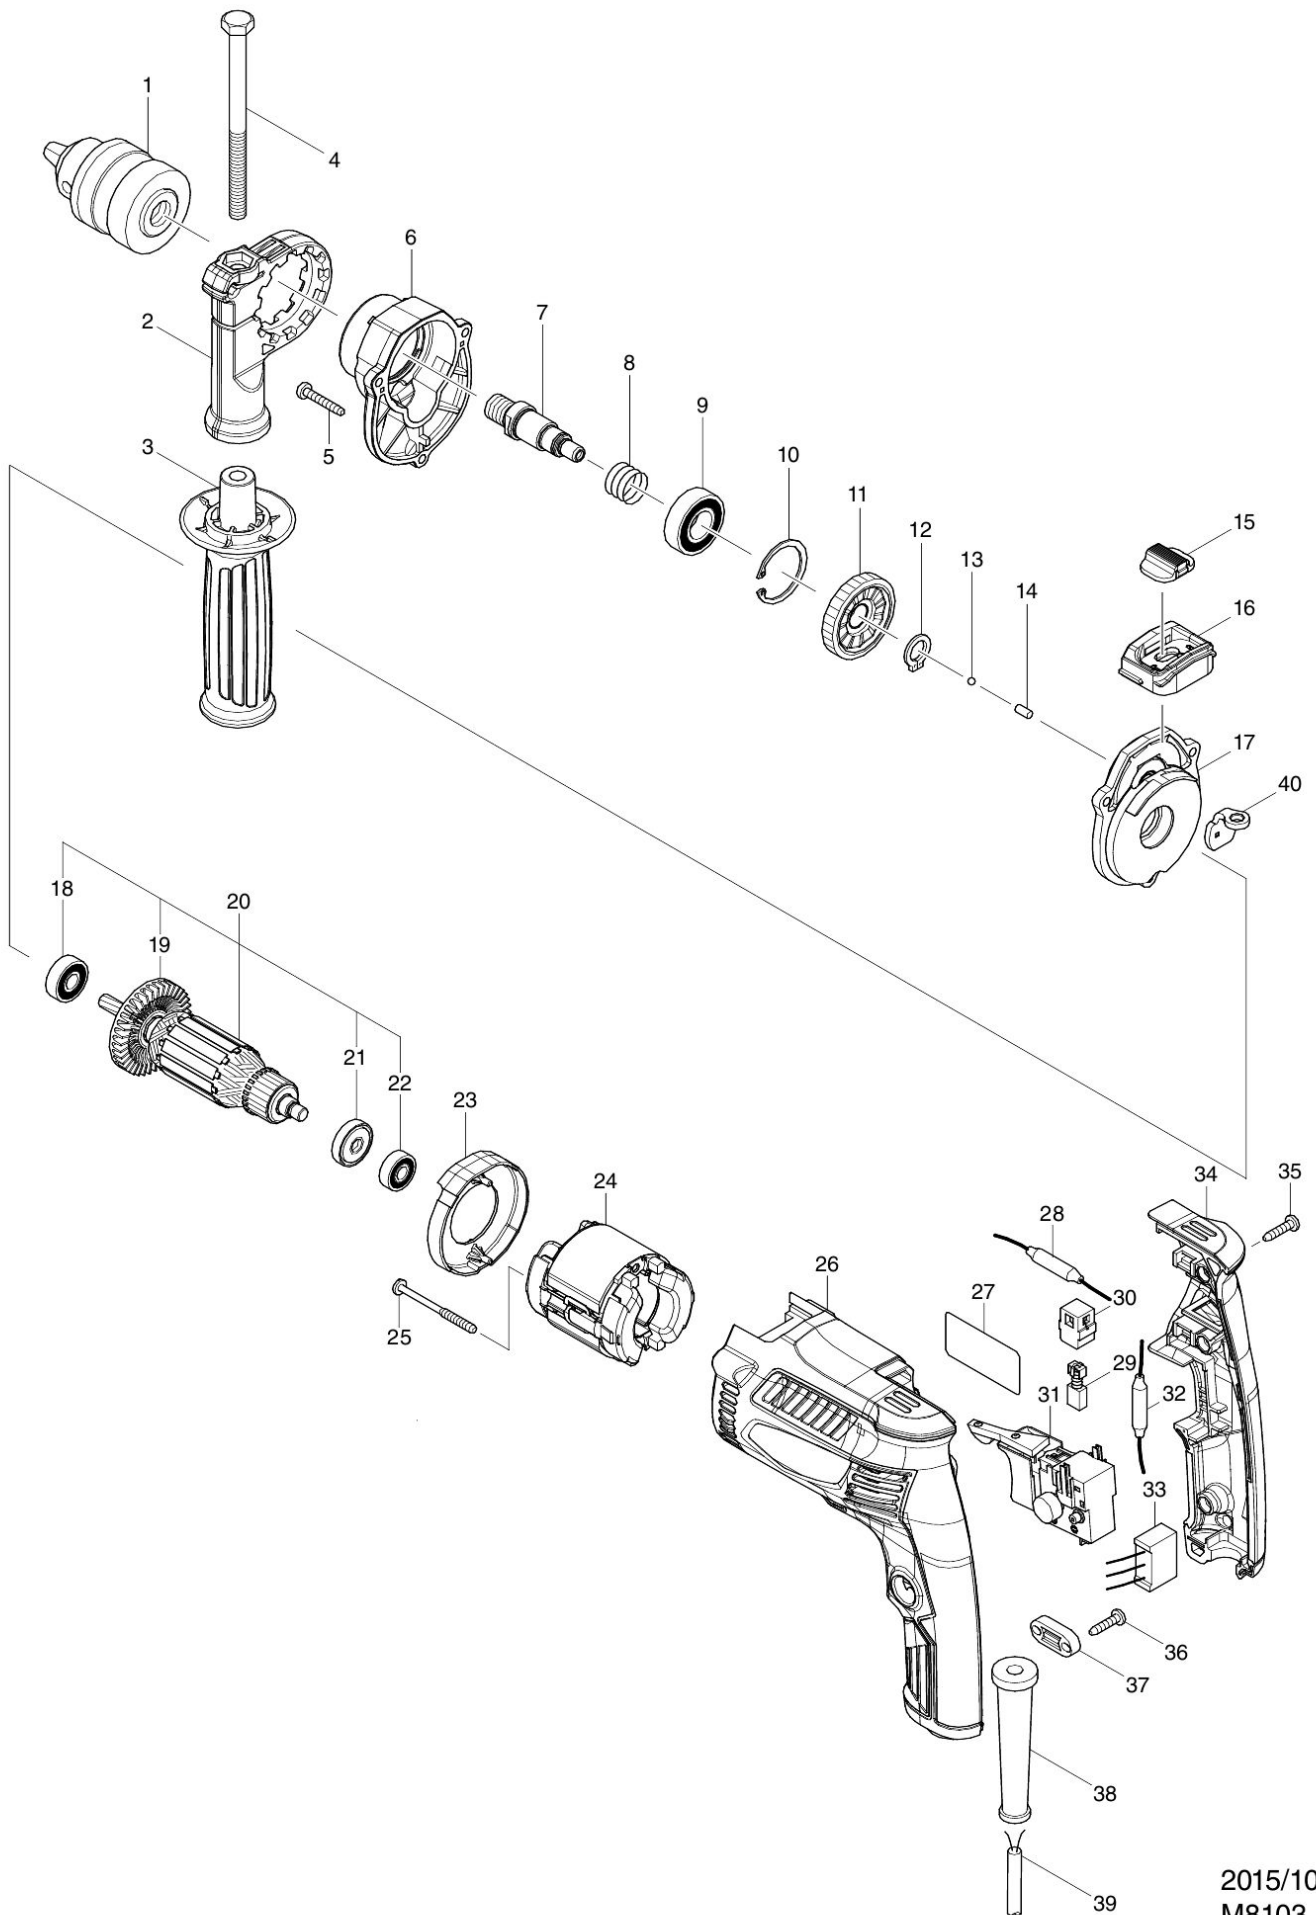

Partdrawing for M8103 - Klopboormachine

2015/10
M8103

Nr.	Part nr.	Name
001	763232-7	Boorkop tandkrans 1,5-13mm
002	454126-4	Gripbasis P
003	142083-5	Handgreep Mt815 P
004	265495-6	Zeskantbout M8X110 A
005	266374-1	Tapschroef 4X25 Ga7020
006	454115-9	Tandwielhuis Mt818
007	326226-9	As MT818 P
008	233330-6	Drukveer 16Mm Hp1631
009	211236-8	Kogellager 6002Ddw A
010	962151-6	Borgring R-32 EBH341L P
011	227761-9	Tandwiel 37 Mt818
012	961052-5	Borgring S-12
013	216001-0	Kogel 3,5mm P
014	256251-5	Pen 4 Hp1631
015	417819-4	Schakelknop (H/L) Hp1631
016	454116-7	Schakelkast Mt818
017	140K24-1	Slaghuis M8103
017C11	140K25-9	Slagstuk M8103
018	210005-4	Kogellager 608Ddw A
019	240055-5	Waaier 48 Mt818
020	515869-4	Anker 240V Mt818
021	681652-2	Isolatieing Jr180D
022	211382-7	Kogellager 607Zz A
023	456129-4	Tussenplaat Mt818 A
024	593803-4	Veld 220-240V Mt818
024C10	654228-8	Kabelschoen Mt812
025	266467-4	Tapschroef 4X50mm
026	456506-0	Motorhuis M8103 *
027	852B10-3	Naamplaat M8103
028	646148-0	Weerstand Mt818*
029	191998-3	Koolborstel Set Cb-85 Hp1631 P
030	643566-3	Koolborstelhouder 5X8 Mt818
031	650555-1	Schakelaar Fa1-3/2Bez-3 Mt818
032	646147-2	Weerstand Mt818*
033	645196-6	Ontstorings Condensator
034	454121-4	Handgreepdeksel Mt818
035	266326-2	Tap Schroef 4X18mm P
036	266326-2	Tap Schroef 4X18mm P
037	687124-5	Klemstrip 9555Nb/Bo3711 A
038	682502-4	Kabeltule 8-85 A
039	665383-1	Netsnoer 2X1.00 2.2Mtr A
040	345836-3	Wisselplaat Mt818