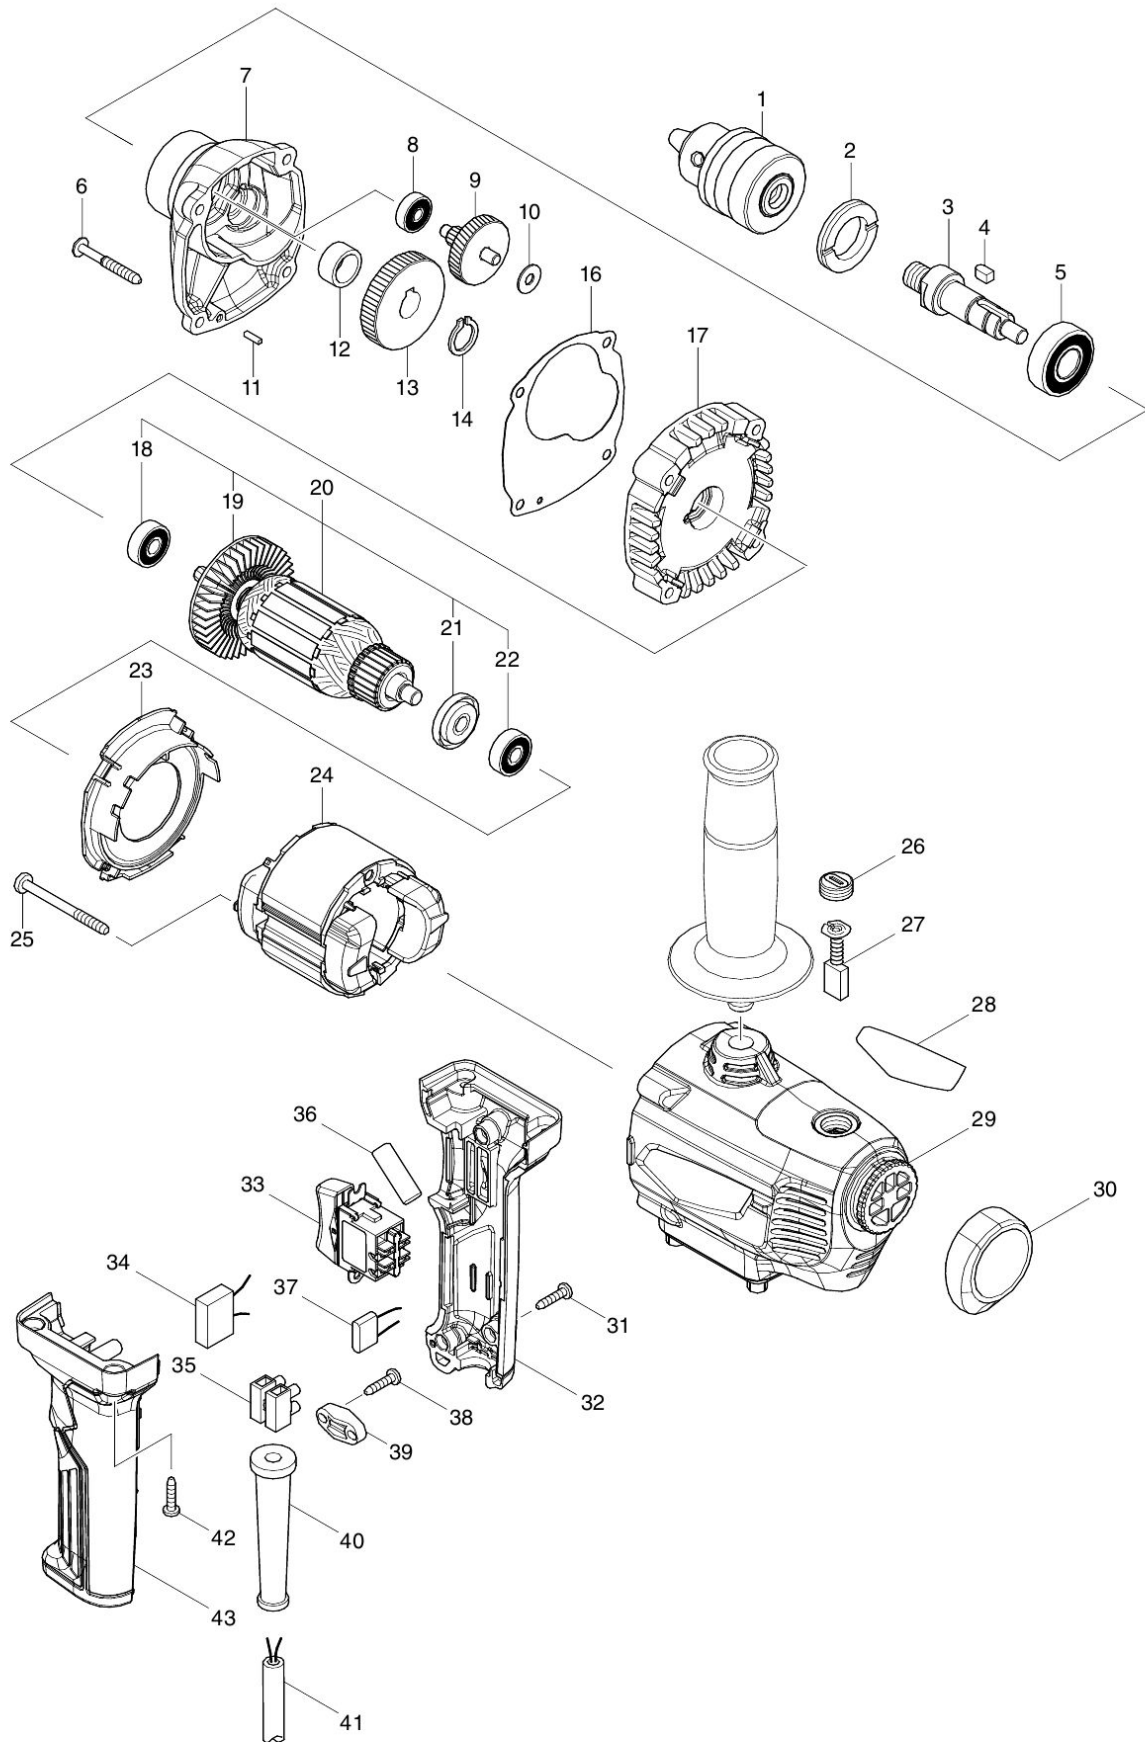

Partdrawing for M6201 - Boormachine

2014/11
M6201

Nr.	Part nr.	Name
001	766023-5	Boorkop tandkrans 1,5-13mm
002	285848-3	Lager Borgring 23-36 5008Mg
003	326600-1	Boorkopas M6200
004	254211-1	Inlegspie 5
005	211487-3	Kogellager 6202DDW A
006	266211-9	Tapschroef 5X40Mm
007	142841-9	Tandwielhuis M6200
007C10	263002-9	Rubber Pen 4 6413 A
008	211499-6	Kogellager 626ZZ DUH604S
009	226028-2	Tandwiel 7-41 6013B P
010	253804-1	Sluitring 6 BLS713 P
011	256180-2	Pen 3 6702Dw
012	257018-4	Ring 15
013	221261-1	Tandwiel 47 6013B
014	961054-1	Borgring S-14
016	442207-6	Pakking M6200
017	142840-1	Tandwielhuiskap M6200
017C10	263002-9	Rubber Pen 4 6413 A
018	210046-0	Kogellager 608Zz A
019	241850-6	Waaier 60 Hr2400
020	513919-9	Anker 240V M6201
021	681644-1	Isolatieing
022	210046-0	Kogellager 608Zz A
023	455343-9	Tussenplaat M6200
024	594659-8	Veld 240V M6201
024C10	654020-2	Statorveertje Cb5
024C20	654501-6	Klembus 1,25Mm Tbv Stat.Veer P
024C21	654485-8	Draadbus M1902
025	266418-7	Tapschroef 5X55Mm Mt450
026	643750-0	KOOLBORSTELHOUDERDOP A
027	191963-2	Koolborstel Set Cb-303 P
028	850W10-3	Naamplaat M6201
029	143121-6	Motorhuis cpl M6200
029C10	644501-4	Koolborstelhouder 5X11 A
030	424654-3	Afdekkap M6200
031	266326-2	Tap Schroef 4X18mm P
032	187945-0	Handgreepset M6201
033	650732-5	Schakelaar M6201
034	645190-8	Condensator 5704R 0,22Uf A
035	654531-7	Kroonsteen Rp0910
036	688165-4	Lijn Filter Bub360/Bdf453
037	646755-9	Aanloopweerstand Tw0350
038	266326-2	Tap Schroef 4X18mm P
039	687124-5	Klemstrip 9555Nb/Bo3711 A
040	682566-8	Kabeltule 10-110
041	665852-2	Netsnoer 2X1.00 2.5Mtr P

Partdrawing for M6201 - Boormachine

Nr.	Part nr.	Name
042	266326-2	Tap Schroef 4X18mm P
043	187945-0	Handgreepset M6201