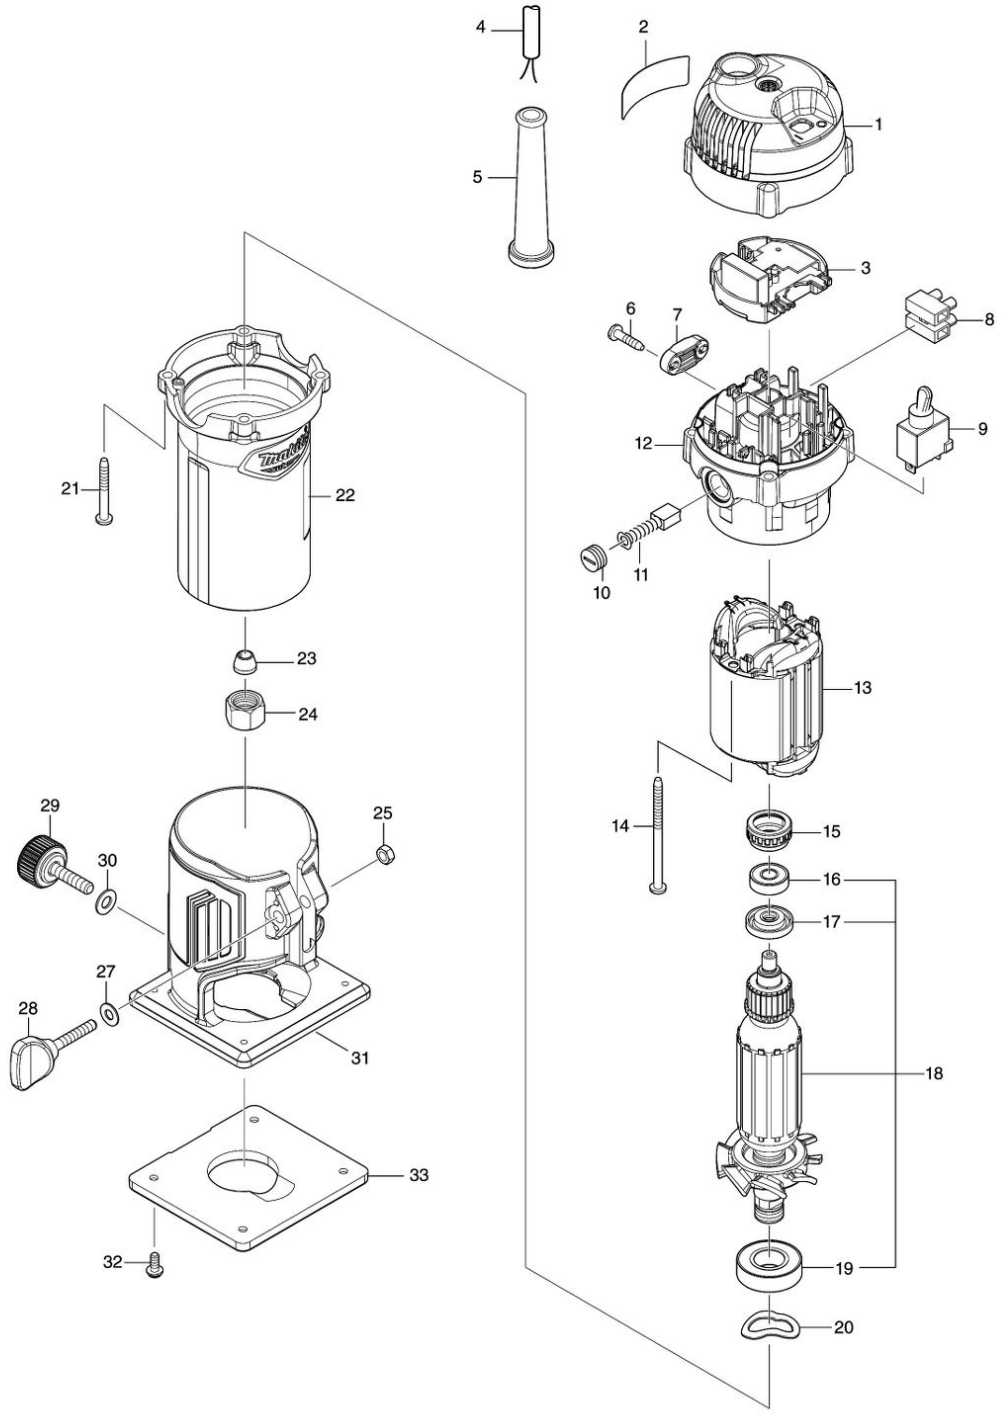

# Partdrawing for M3702 - Kantenfrees

6/7/2021

MAKITA SERVICE INFORMATION

Model No.M3702 TRIMMER

Nr.	Part nr.	Name
001	413774-8	Afdekkap 3711
002	811T83-3	Naamplaat M3702
003	620F47-0	Controller 3711/3712/M3702
003C10	646358-9	Ontstoringsfilter Hr2210 A
004	665383-1	Netsnoer 2X1.00 2.2Mtr A
005	682502-4	Kabeltule 8-85 A
006	266326-2	Tap Schroef 4X18mm P
007	687124-5	Klemstrip 9555Nb/Bo3711 A
008	654531-7	Kroonsteen Rp0910
009	651424-9	Schakelaar Stl106At Mt953
010	643987-9	Koolborsteldop 5-8 Mt191
011	191940-4	Koolborstel Set Cb-411 P
012	141D20-0	Steun cpl M3702
013	520155-0	Veld M3702 A
013-1	520155-0	Veld M3702 A
013C10	654450-7	Veldverbinder Mt191 A
013C20	654485-8	Draadbus M1902
014	266340-8	Tap Schroef 4X65Mm
015	421868-5	Tussenring 9554Nb P
016	211382-7	Kogellager 607Zz A
017	681668-7	Keerring Rt0700
018	510227-9	Anker Assy 240V Mt372
018C10	241667-7	Waaier 52
019	211236-8	Kogellager 6002Ddw A
020	267785-3	Veerring 23
021	266351-3	Schroef 4X35 A
022	141D79-7	Motorhuiset M3702
022C10	8034K8-2	Schaalverdeling M3702
023	763662-2	Spantang 6mm kantenfrees
024	763661-4	Spanmoer kantenfrees
025	931202-6	Zeskantmoer M5 A
027	253414-4	Sluitring 5mm DSP601 A
028	251867-1	Klemschroef 3700B/Sp6000 A
029	265763-7	Vastzetschroef M6X25 Rt0700 A
030	941151-9	Sluitring 6X12Mm A
031	454022-6	Grondplaat Mt372
032	265142-9	Schroef 4X10
033	410585-2	Zoolbeschermplaat 3703 Transp