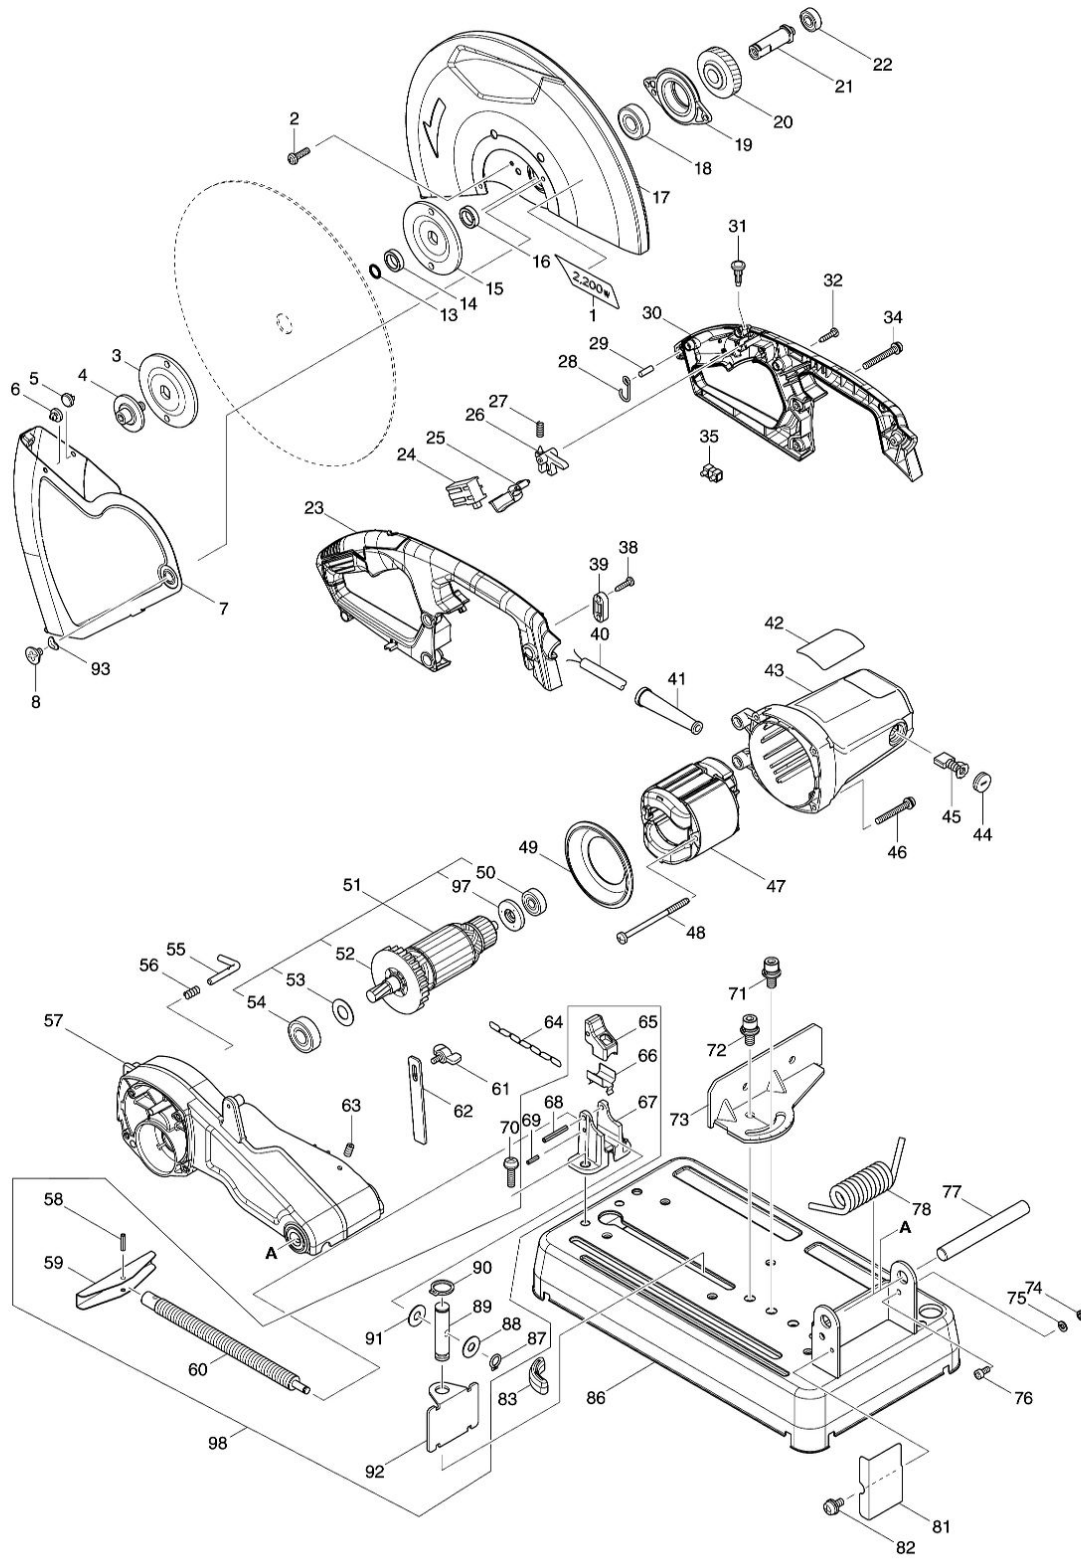

Partdrawing for M2403 - Afkort slijpmachine

Model No.M2403 355MM PORTABLE CUT OFF

Nr.	Part nr.	Name
001	8024K3-9	Naamplaat M2403
002	265122-5	Schroef 5X20
003	224456-5	Buiten/Binnenflens 2414En A
004	251498-6	Inbusbout M10X25 M2401
005	416771-3	Rubber Dop 2416S *
006	416771-3	Rubber Dop 2416S *
007	161529-2	Verende Beschermkap M2401
008	265121-7	Schroef M6 A
013	213180-5	O-Ring 14 Mt242
014	257255-0	Vulring 17Mm 2414En
015	224456-5	Buiten/Binnenflens 2414En A
016	257255-0	Vulring 17Mm 2414En
017	161778-1	Beschermkap M2401 *
018	211290-2	Kogellager 6203Zz Hm1214C P
019	316527-3	Lagerhuis 2414B
020	221462-1	Tandwiel 43 M2401
021	326790-0	As M2401
022	210199-5	Kogellager 6000ZZ M2402
023	183E47-0	Handgreep Set M2401
024	651067-7	Schakelaar M2401
025	418140-4	Schakelhandel Mt242
026	418139-9	Blokkeerknop Mt242
027	231397-8	Drukveer 4
028	281216-8	Hanger Mt242 A
029	268101-2	Pen 6 Mt242 A
030	183E47-0	Handgreep Set M2401
031	418138-1	Kindersluiting Mt242
032	266326-2	Tap Schroef 4X18mm P
034	265104-7	Schroef M5X40Mm Mt582
035	654475-1	Kroonsteen Bo4553-Bo4554 A
036	645275-0	Condensator M2401
038	266326-2	Tap Schroef 4X18mm P
039	687140-7	Trekontlaster 18V
040	695123-3	Netsnoer 2X1.50 4.0Mtr A
041	682505-8	Kabeltule 10-90 A
042	857W69-1	Naamplaat M2403
043	140X58-2	Motorhuis M2402
043C10	644502-2	Koolborstelhouder 7x18 M2402
044	644802-0	Koolborsteldop M2401
045	191953-5	Koolborstel Set Cb-203 P
046	265104-7	Schroef M5X40Mm Mt582
047	593949-6	Veld 240V M2401
047C10	654208-4	Kabelschoen A
048	266328-8	Schroef 5X14Mm Mt242
049	418143-8	Opvulplaat Mt242
050	210070-3	Kogellager 6200Zz Mt903 P