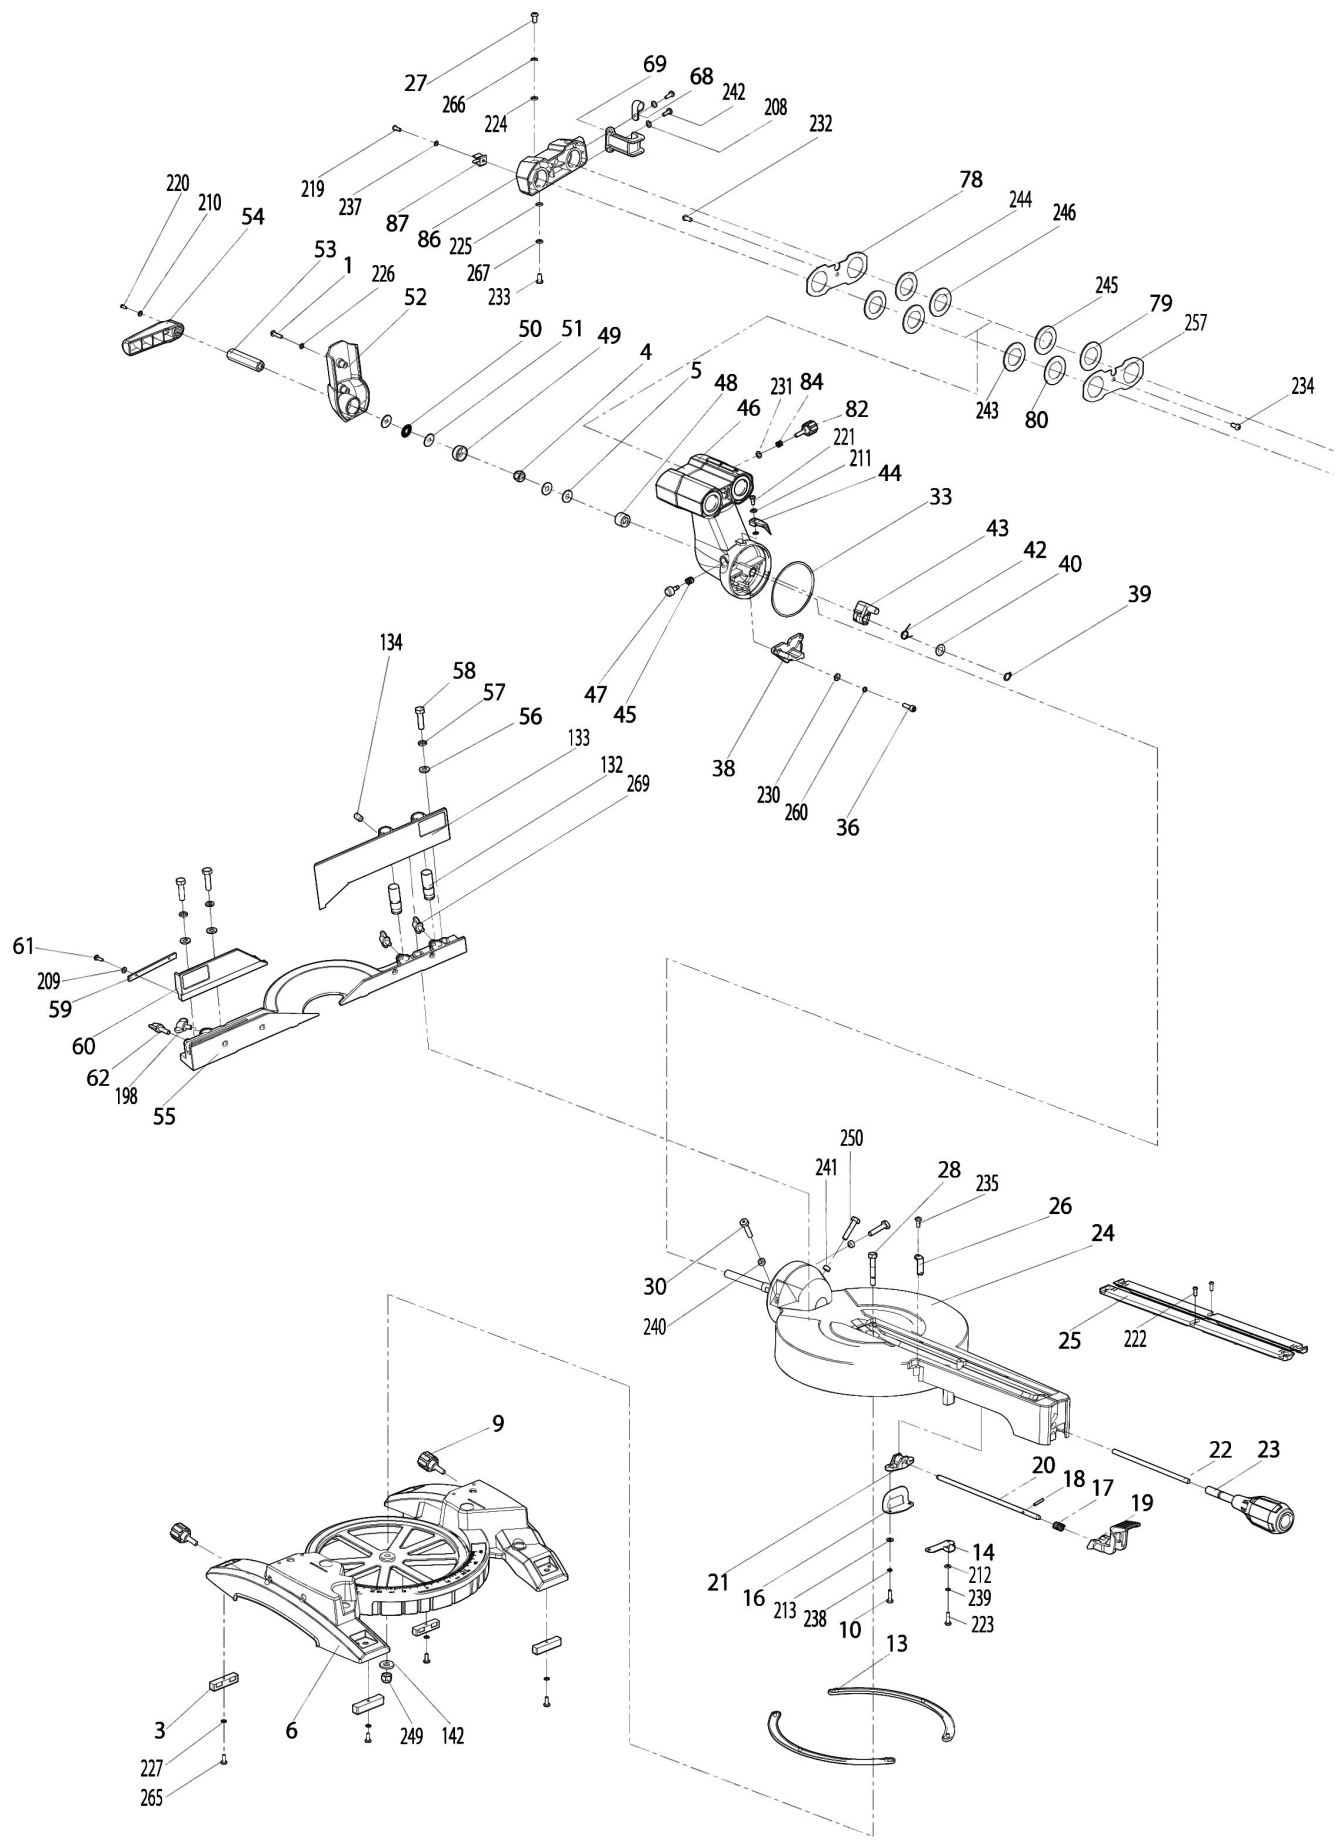

Nr.	Part nr.	Name
001	JM23200029	Metaalschroef M5X18Mm Ls1018L
002	JM23100007	Sluitring 5Mm LS1018L
003	JM23100008	Rubber Dop Ls1017L
004	JM23100009	Borgmoer M10 Ls1017L
005	JM23100010	Sluitring 10Mm Ls1017L
006	JM23100300	Voetzool Ls1017L
006A	JM2708A060	Label Waarschuwing Ls1017L
009	JM00000074	Schroef 6X20
010	JM23100014	Metaalschroef M4X15 Ls1017L
011	JM23100015	Veerring 4Mm Ls1017L P
012	JM23100016	Sluitring 4Mm LS1018L A
013	JM23100017	Glijplaat Ls1017L
014	JM23100018	Vergrendelplaat A Ls1017L
015	JM23100019	Metaalschroef M4X18 LS1018L
016	JM23100020	Vergrendelplaat B Ls1017L
017	JM23100021	Borgveer Ls1017L
018	JM23100022	Blokkeerpen Ls1017L
019	JM23100023	Drukplaat Ls1017L
020	JM23100024	Blokkeeras B Ls1017L
021	JM23100025	Houder Ls1017L
022	JM23100026	Blokkeeras A Ls1017L
023	JM23100027	Blokkeerhandel Ls1017L
024	JM23200100	Draaiplateau Ls1018L
024C10	JM23200004	Schaalverdeling Ls1018L
024C20	JM23100038	Pin 4X20Mm Ls1017L
024C30	JM23100039	Blokkeeras Ls1017L
025	JM23100029	Inzaagplaat Ls1017L P
026	JM23100030	Markeerpunt Ls1017L
027	JM23100031	Metaalschroef M5X15 Ls1017L
028	JM23100032	Centreerbout Ls1017L
030	JM23100034	Inbusbout M6X28 LS1018L
031	JM23100035	Borgring LS1018L
033	JM23100037	Glijplaat Ls1017L
036	JM23100040	Inbusbout M6X20 Ls1017L
037	JM23100041	Sluitring Ls1017L
038	JM23200005	Aanslag 45Gr Ls1018L
039	JM23100043	Borgring R-10 LS1018L P
040	JM23100044	Sluitring 12X20X1Mm Ls1017L
041	JM23100045	Aanslagas Ls1017L
042	JM23100046	Veer Ls1017L
043	JM23100047	Aanslag 90Gr Ls1017L
044	JM23100048	Markeerpunt Ls1017L
045	JM23100049	Drukveer Ls1017L
046	JM23100330	Armhouder Assy Ls1017L P
046-1	JM00000415	Armhouder Assy Compleet A
047	JM23100051	Borgpen Ls1017L