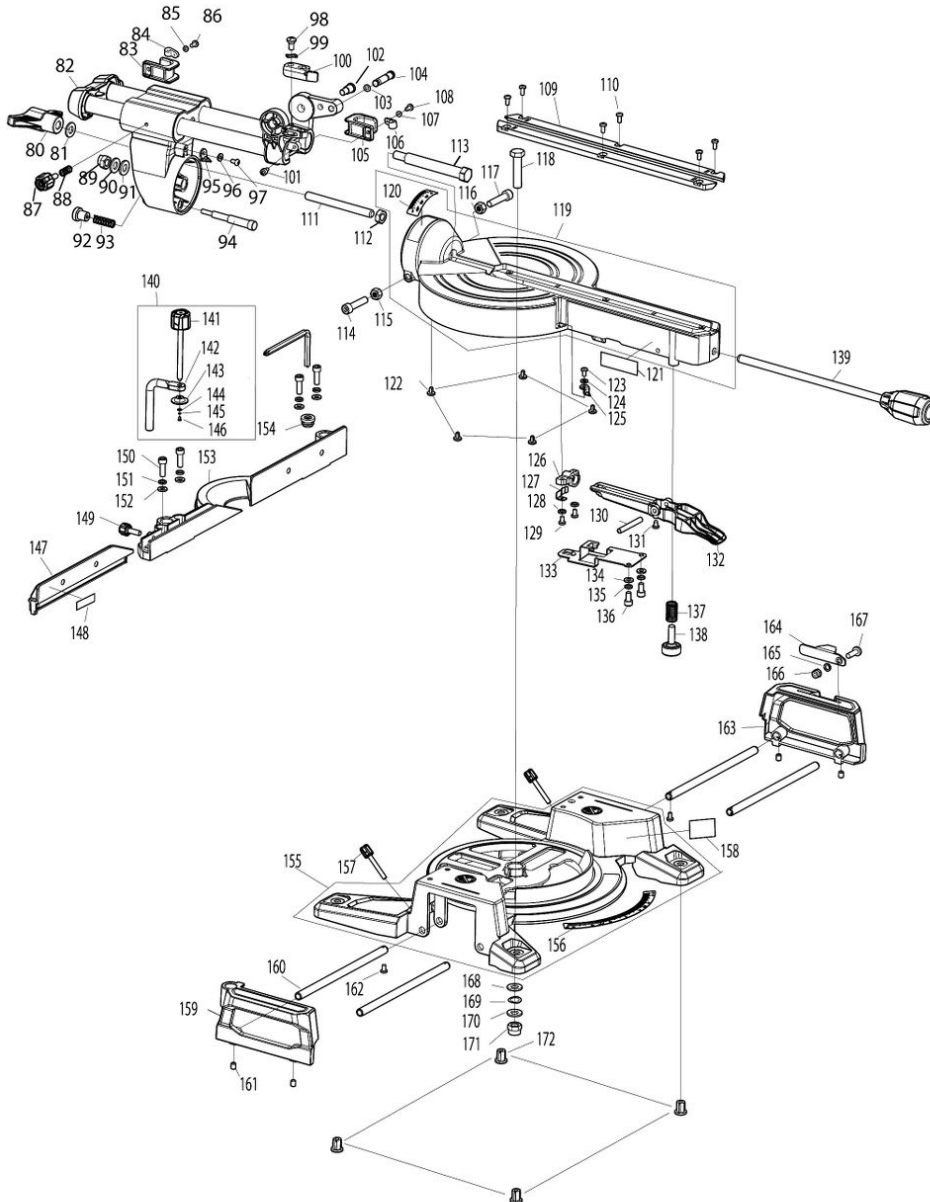

Model No.LS0816F 216MM SLIDE COMPOUND MITER SAW

Nr.	Part nr.	Name
001	JM00000583	Handgreepdeksel L LS0816F
002	JM23000154	Netsnoer LS0816F
003	JM23100165	Kabeltule Ls1017L
004	JM00000584	Kabelklem LS0816F
005	JM00000548	Tapschr. 4,2x13mm LS0816F
006	JM23100171	Contactpunt Ls1017L
007	JM00000573	Circuit tbv led LS0816F
008	JM23100177	Deblokkeerknop Ls1017L
009	JM00000582	Drukveer LS0816F
010	JM00000581	Kindersluiting LS0816F
011	JM00000576	Schakelaar LS0816F
012	JM00000575	Schakelhendel LS0816F
013	JM00000578	Magnetische ring LS0816F
014	JM23100169	Ontstorings Condensator Ls1017
015	JM00000580	Handgreep R LS0816F
016	JM00000579	Lampschakelaar LS0816F
017	JM00000548	Tapschr. 4,2x13mm LS0816F
018	JM00000551	Met.schr. M5X30 LS0816F
019	JM00000535	Stofzak assy
020	JM00000534	Stofzakkleem LS0816F
021	JM27000317	Schroef M5x16
022	JM00000542	Tandwielas LS0816F
023	JM00000527	Zaagkap boven LS0816F
024	JM23500001	Anker Ls0815FI
025	JM23500137	Kogellager 6201 LS0816F P
026	JM23500111	Kogellager 608 Ls0815FI
027	JM00000569	Asblokkeering LS0816F
028	JM23500112	Demping Ring Ls0815FI
029	JM00000556	Tussenplaat LS0816F
030	JM00000555	Tapschr. 4,2x65mm LS0816F
031	JM23500004	Veld Ls0815FI
032	JM00000599	Motorhuis assy LS0816F
033	JM00000558	Naamplaat EU LS0816F
034	JM00000567	Koolborsteldop LS0816F
035	JM00000566	Koolborstelset LS0816F
036	JM23100007	Sluitring 5Mm LS1018L
037	JM00000551	Met.schr. M5X30 LS0816F
038	JM00000549	Motorkap LS0816F
039	JM00000548	Tapschr. 4,2x13mm LS0816F
040	JM00000518	Torsieveer 41 LS0816F
041	JM00000519	Veerbus LS0816F
042	JM00000497	Centreerbout M12x107mm LS0816F
044	JM00000537	Inbusbout M6x16mm LS0816F
045	JM00000444	Knopbout M6x46mm LS0816F
046	JM00000536	Borgmoer M6 LS0816F
047	JM00000538	Stelbout M6x18mm LS0816F