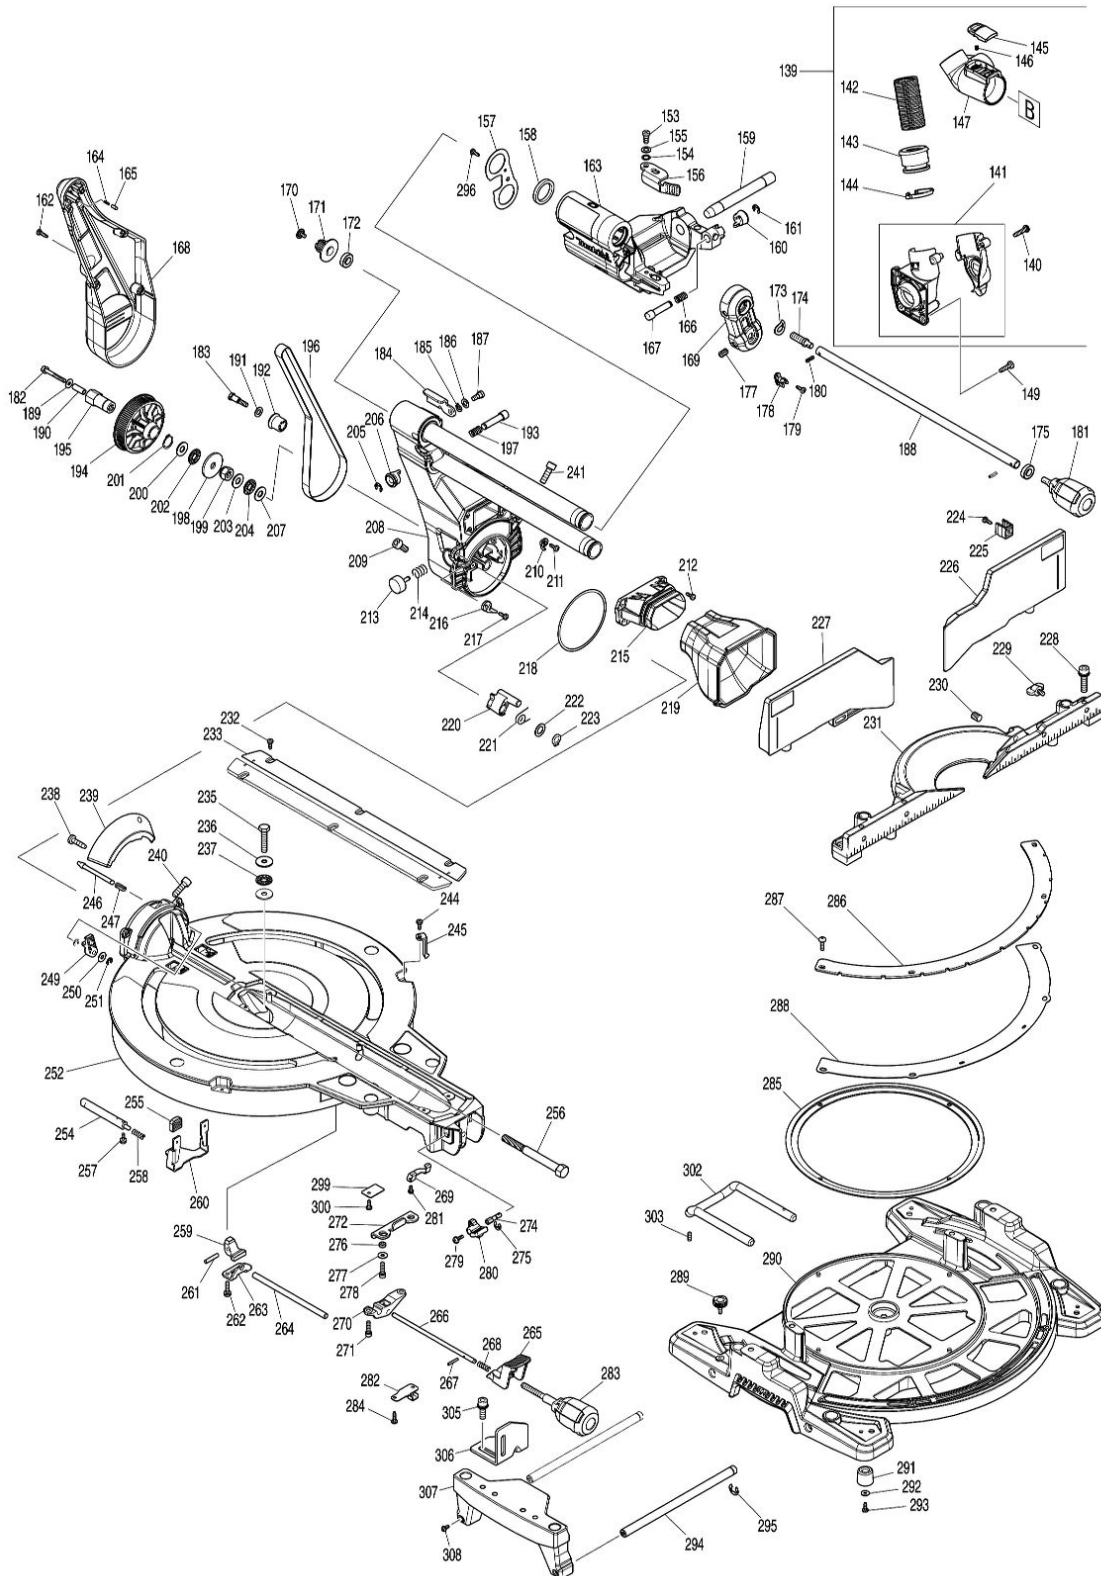

Model No.LS003G 305MM DC SLIDE CPD. MITER SAW

Nr.	Part nr.	Name
001	265995-6	Tapschroef 4X18 P
002	183T58-5	Handgreepdeksel LS003/4G
002C10	810486-8	Waarschuwingslabel Ls1016Lb
003	631973-2	Schakelunit Bub360
004	8032A7-2	Label XGT LS003G
005	140G30-2	Afdekkap DSP601/DHR400 A
005C10	213218-6	O-Ring 16 HK1820 P
005C11	213A05-9	O-ring 16 SP001G
005C20	818H48-4	Kap label DLS211
006	457935-0	Schakelaarhandel DIs111
007	416356-5	Deblokkeer Handel Lf1000
008	651083-9	Schakelaar C3Xa-1Pspm Dsp600
009	231026-3	Drukveer 4 A
010	688163-8	Lijn Filter Bfs441
011	911123-8	Schroef 4X14 A
012	413590-8	Afstandbus LS003/4G
015	451037-4	Deblokkeerknop Ls1016Lb A
016	451000-7	Kabelbeschermerhouder Ls1216Lb
019	457933-4	Achterdeksel DIs111
020	620E08-4	Stroomcircuit LS002G
021	620F04-8	Controller LS003G
022	141C22-0	Schakelplaat LS003/4G
022C10	8032A8-0	Label A/U LS003G
023	632P65-6	Controleunit GA-40V serie
024	911948-0	Schroef M6X80Mm Ls1016Lb
025	811M04-3	Naamplaat LS003G
026	457906-7	Motorhuis DIs111
028	911233-1	Kruiskopschroef 5X20
029	183T26-8	Batterijhuis LS003G
029C10	263005-3	Rubber Pen 6 AC320H P
031	629A76-0	Anker LS003/4G
032	413E35-6	Tussenplaat LS003/4G
034	211021-9	Kogellager 607Llb A
035	519554-1	Anker 2x18V DLS211
036	312B30-4	Motorsteun LS003G
037	961057-5	Borgring S-17
038	210301-0	Kogellager 6003DDW P
039	922331-6	Inbusbout M6X20 P
040	253804-1	Sluistring 6 BLS713 P
041	257461-7	Revet 6x3,5mm LS1219
042	459250-8	Stofadapter DLS211
043	811M10-8	Label serienr LS003G
045	251554-2	Stelschroef M6X40 Ls1019L
046	265A36-4	Inbusbout M6x16mm DSS211
047	458146-0	Logoplaat Ls1219L
048	961018-5	Stopring E-5