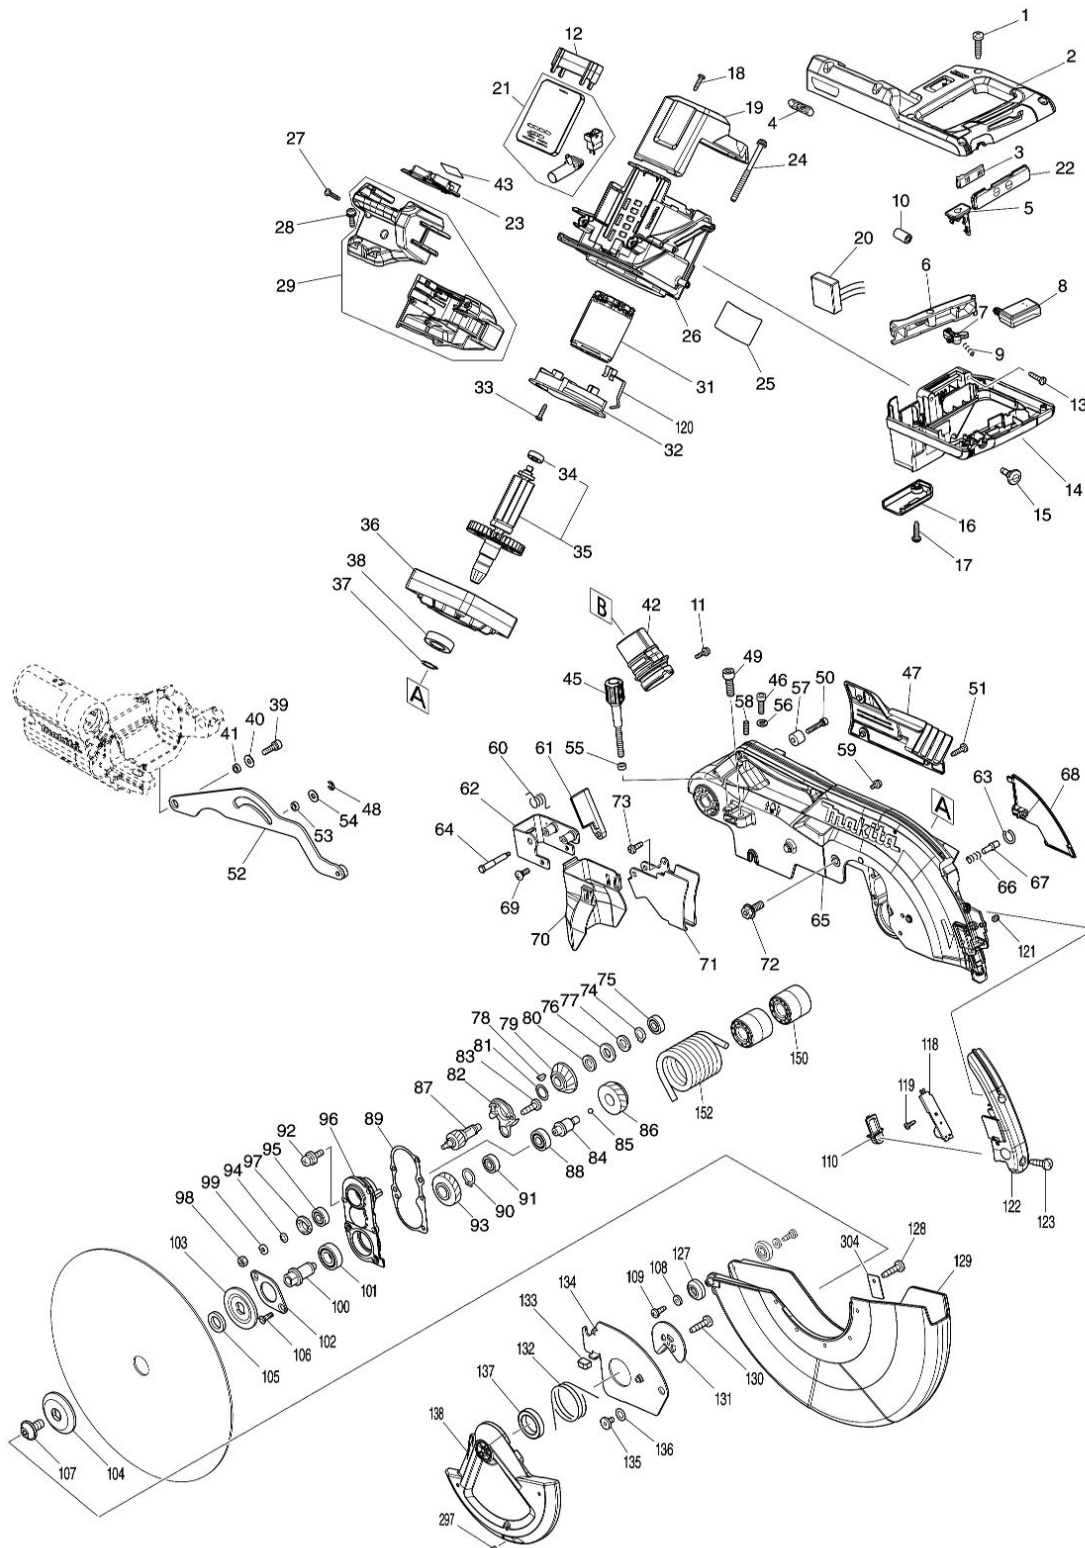

Model No.LS003G 305MM DC SLIDE CPD. MITER SAW

Nr.	Part nr.	Name
001	265995-6	Tapschroef 4X18 P
002	183T58-5	Handgreepdeksel LS003/4G
002C10	810486-8	Waarschuwinglabel Ls1016Lb
003	631973-2	Schakelunit Bub360
004	8032A7-2	Label XGT LS003G
005	140G30-2	Afdekkap DSP601/DHR400 A
005C10	213218-6	O-Ring 16 HK1820 P
005C11	213A05-9	O-ring 16 SP001G
005C20	818H48-4	Kap label DLS211
006	457935-0	Schakelaarhandel DIs111
007	416356-5	Deblokkeer Handel Lf1000
008	651083-9	Schakelaar C3Xa-1Pspm Dsp600
009	231026-3	Drukveer 4 A
010	688163-8	Lijn Filter Bfs441
011	911123-8	Schroef 4X14 A
012	413590-8	Afstandbus LS003/4G
015	451037-4	Deblokkeerknop Ls1016Lb A
016	451000-7	Kabelbeschermerhouder Ls1216Lb
019	457933-4	Achterdeksel DIs111
020	620E08-4	Stroomcircuit LS002G
021	620F04-8	Controller LS003G
022	141C22-0	Schakelplaat LS003/4G
022C10	8032A8-0	Label A/U LS003G
023	632P65-6	Controleunit GA-40V serie
024	911948-0	Schroef M6X80Mm Ls1016Lb
025	811M04-3	Naamplaat LS003G
026	457906-7	Motorhuis DIs111
028	911233-1	Kruiskopschroef 5X20
029	183T26-8	Batterijhuis LS003G
029C10	263005-3	Rubber Pen 6 AC320H P
031	629A76-0	Anker LS003/4G
032	413E35-6	Tussenplaat LS003/4G
034	211021-9	Kogellager 607Llb A
035	519554-1	Anker 2x18V DLS211
036	312B30-4	Motorsteun LS003G
037	961057-5	Borgring S-17
038	210301-0	Kogellager 6003DDW P
039	922331-6	Inbusbout M6X20 P
040	253804-1	Sluistring 6 BLS713 P
041	257461-7	Revet 6x3,5mm LS1219
042	459250-8	Stofadapter DLS211
043	811M10-8	Label serienr LS003G
045	251554-2	Stelschroef M6X40 Ls1019L
046	265A36-4	Inbusbout M6x16mm DSS211
047	458146-0	Logoplaat Ls1219L
048	961018-5	Stopring E-5