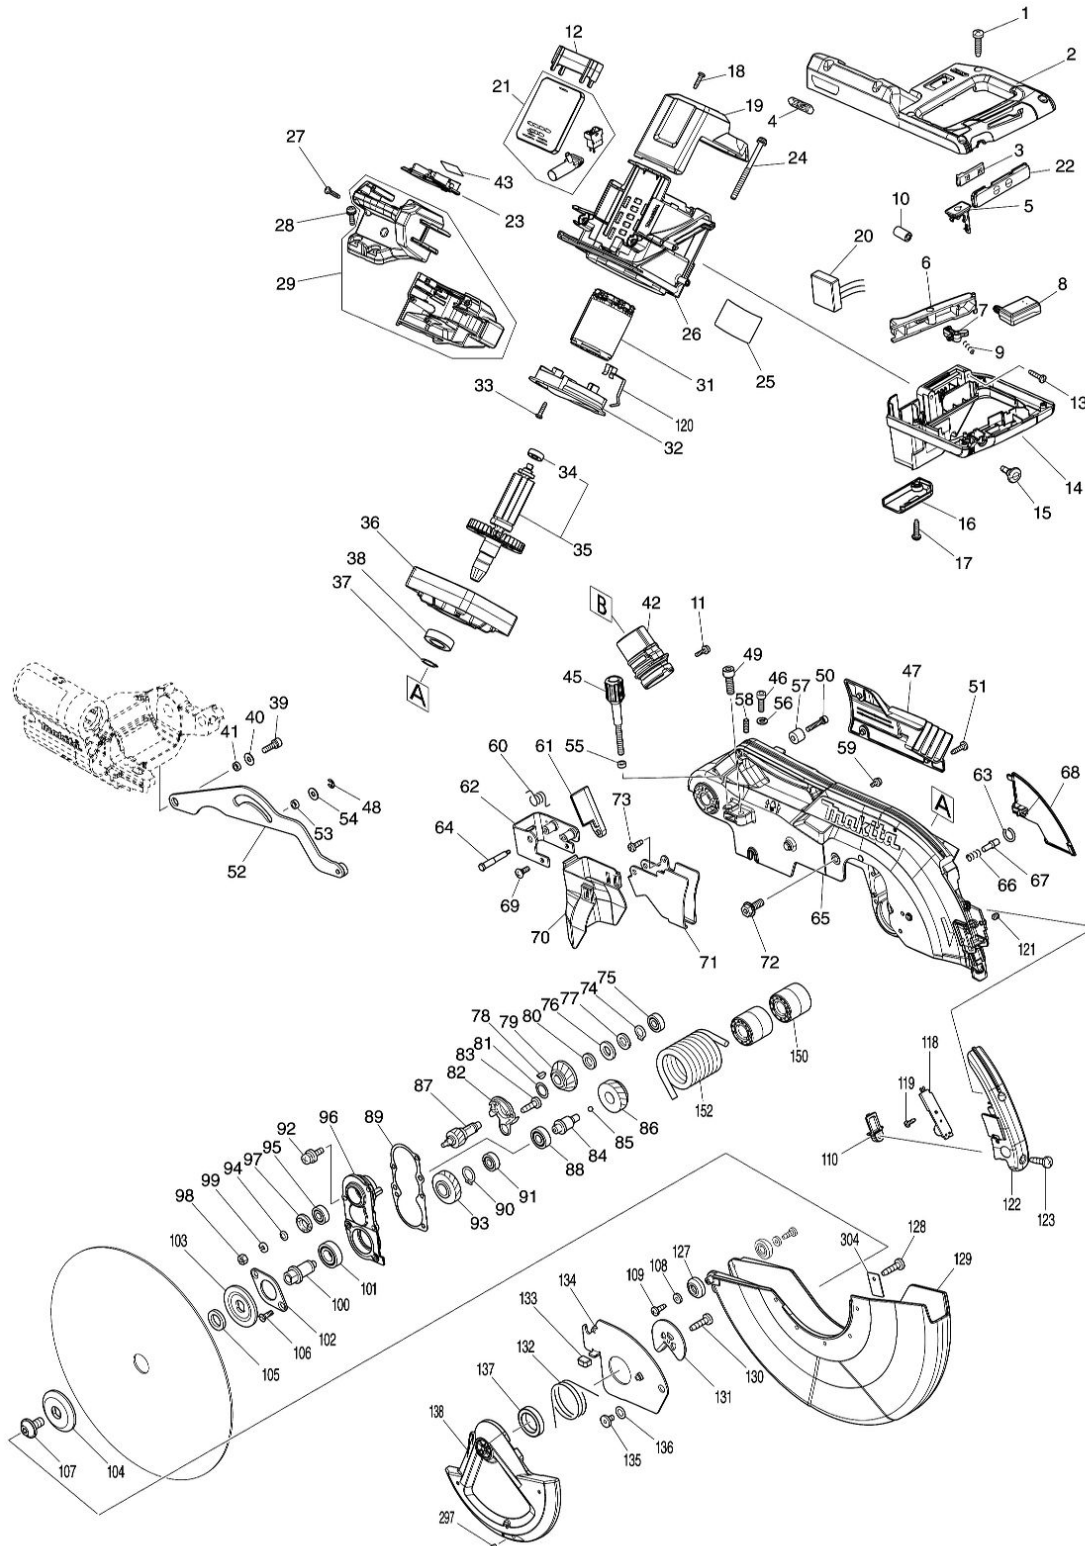

Model No.LS003G 305MM DC SLIDE CPD. MITER SAW

Nr.	Part nr.	Name
001	265995-6	Tapschroef 4X18 P
002	183T58-5	Handgreepdeksel LS003/4G
002C10	810486-8	Waarschuwinglabel Ls1016Lb
003	631973-2	Schakelunit Bub360
004	8032A7-2	Label XGT LS003G
005	140G30-2	Afdekkap DSP601/DHR400 A
005C10	213218-6	O-Ring 16 HK1820 P
005C11	213A05-9	O-ring 16 SP001G
005C20	818H48-4	Kap label DLS211
006	457935-0	Schakelaarhandel Dls111
007	416356-5	Deblokkeer Handel Lf1000
008	651083-9	Schakelaar C3Xa-1Pspm Dsp600
009	231026-3	Drukveer 4 A
010	688163-8	Lijn Filter Bfs441
011	911123-8	Schroef 4X14 A
012	413590-8	Afstandbus LS003/4G
015	451037-4	Deblokkeerknop Ls1016Lb A
016	451000-7	Kabelbeschermerhouder Ls1216Lb
019	457933-4	Achterdeksel Dls111
020	620E08-4	Stroomcircuit LS002G
021	620F04-8	Controller LS003G
022	141C22-0	Schakelplaat LS003/4G
022C10	8032A8-0	Label A/U LS003G
023	632P65-6	Controleunit GA-40V serie
024	911948-0	Schroef M6X80Mm Ls1016Lb
025	811M04-3	Naamplaat LS003G
026	457906-7	Motorhuis Dls111
028	911233-1	Kruiskopschroef 5X20
029	183T26-8	Batterijhuis LS003G
029C10	263005-3	Rubber Pen 6 AC320H P
031	629A76-0	Anker LS003/4G
032	413E35-6	Tussenplaat LS003/4G
034	211021-9	Kogellager 607Llb A
035	519554-1	Anker 2x18V DLS211
036	312B30-4	Motorsteun LS003G
037	961057-5	Borgring S-17
038	210301-0	Kogellager 6003DDW P
039	922331-6	Inbusbout M6X20 P
040	253804-1	Sluistring 6 BLS713 P
041	257461-7	Revet 6x3,5mm LS1219
042	459250-8	Stofadapter DLS211
043	811M10-8	Label serienr LS003G
045	251554-2	Stelschroef M6X40 Ls1019L
046	265A36-4	Inbusbout M6x16mm DSS211
047	458146-0	Logoplaat Ls1219L
048	961018-5	Stopring E-5