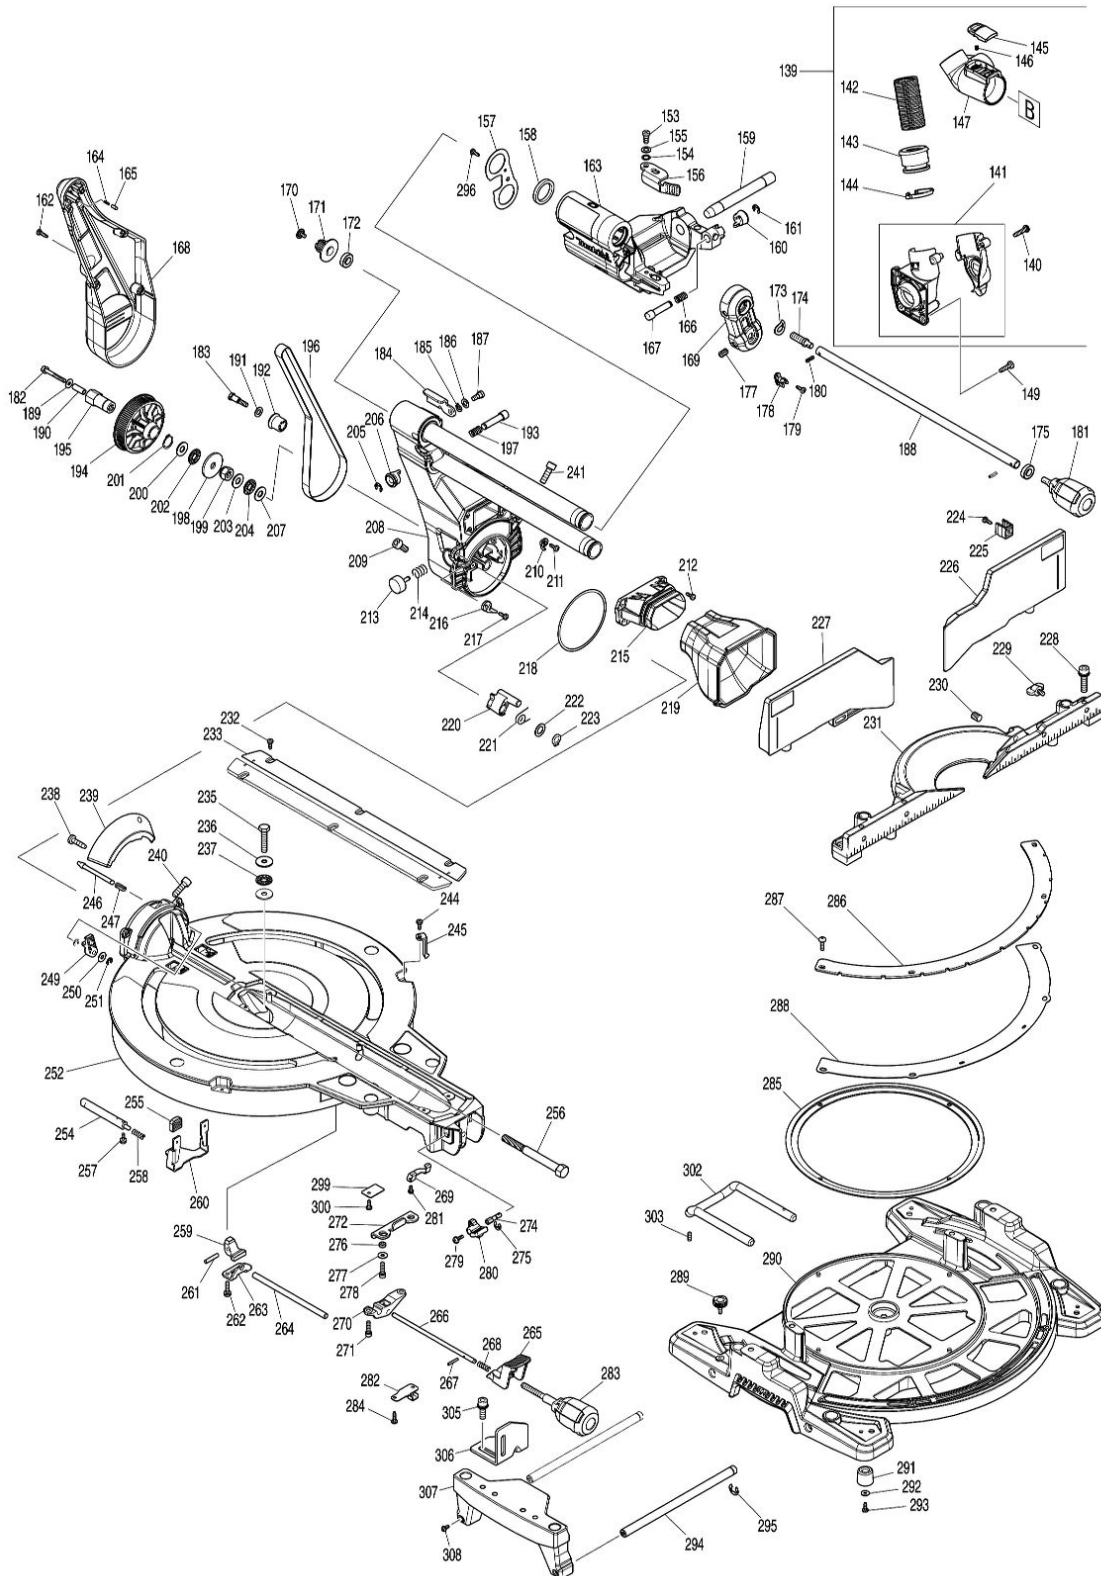

Model No.LS003G 305MM DC SLIDE CPD. MITER SAW

Nr.	Part nr.	Name
001	265995-6	Tapschroef 4X18 P
002	183T58-5	Handgreepdeksel LS003/4G
002C10	810486-8	Waarschuwinglabel Ls1016Lb
003	631973-2	Schakelunit Bub360
004	8032A7-2	Label XGT LS003G
005	140G30-2	Afdekkap DSP601/DHR400 A
005C10	213218-6	O-Ring 16 HK1820 P
005C11	213A05-9	O-ring 16 SP001G
005C20	818H48-4	Kap label DLS211
006	457935-0	Schakelaarhandel DIs111
007	416356-5	Deblokkeer Handel Lf1000
008	651083-9	Schakelaar C3Xa-1Pspm Dsp600
009	231026-3	Drukveer 4 A
010	688163-8	Lijn Filter Bfs441
011	911123-8	Schroef 4X14 A
012	413590-8	Afstandbus LS003/4G
015	451037-4	Deblokkeerknop Ls1016Lb A
016	451000-7	Kabelbeschermerhouder Ls1216Lb
019	457933-4	Achterdeksel DIs111
020	620E08-4	Stroomcircuit LS002G
021	620F04-8	Controller LS003G
022	141C22-0	Schakelplaat LS003/4G
022C10	8032A8-0	Label A/U LS003G
023	632P65-6	Controleunit GA-40V serie
024	911948-0	Schroef M6X80Mm Ls1016Lb
025	811M04-3	Naamplaat LS003G
026	457906-7	Motorhuis DIs111
028	911233-1	Kruiskopschroef 5X20
029	183T26-8	Batterijhuis LS003G
029C10	263005-3	Rubber Pen 6 AC320H P
031	629A76-0	Anker LS003/4G
032	413E35-6	Tussenplaat LS003/4G
034	211021-9	Kogellager 607Llb A
035	519554-1	Anker 2x18V DLS211
036	312B30-4	Motorsteun LS003G
037	961057-5	Borgring S-17
038	210301-0	Kogellager 6003DDW P
039	922331-6	Inbusbout M6X20 P
040	253804-1	Sluistring 6 BLS713 P
041	257461-7	Revet 6x3,5mm LS1219
042	459250-8	Stofadapter DLS211
043	811M10-8	Label serienr LS003G
045	251554-2	Stelschroef M6X40 Ls1019L
046	265A36-4	Inbusbout M6x16mm DSS211
047	458146-0	Logoplaat Ls1219L
048	961018-5	Stopring E-5