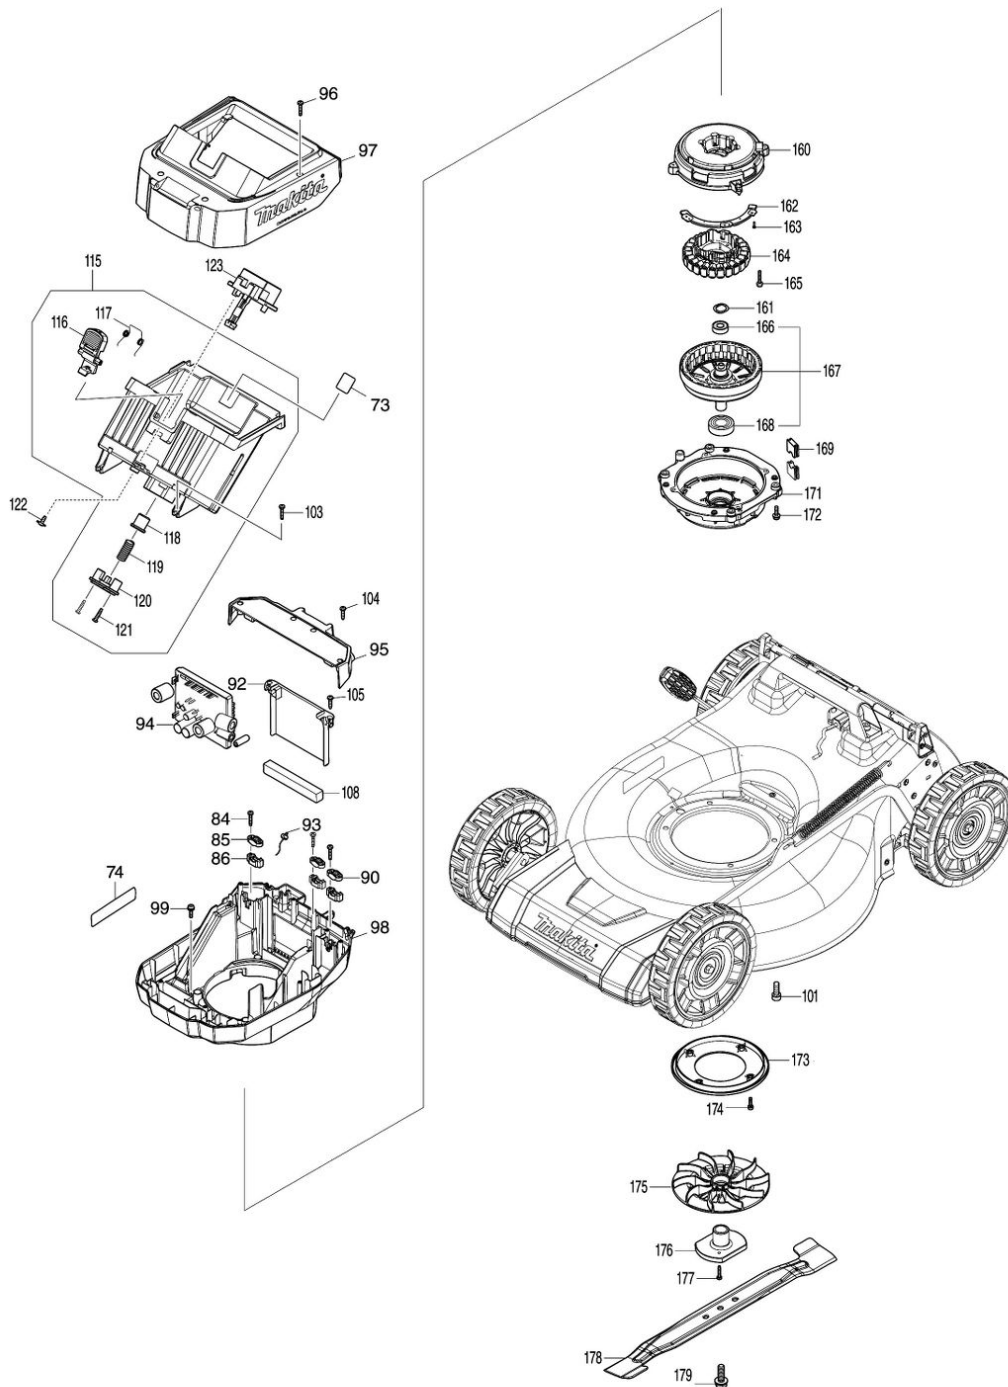

Model No.LM004J 530MM CORDLESS LAWN MOWER

Nr.	Part nr.	Name
001	327425-6	Aandrijfhendel DLM532/533
002	911138-5	Schroef 4X20 A
003	459858-8	Hendelhouder R DLM532/533
003C10	931102-0	Zeskantmoer M4 A
004	253814-8	Sluitring 8
005	265620-9	Met.schr. 4x18mm DUC355
006	265620-9	Met.schr. 4x18mm DUC355
007	253814-8	Sluitring 8
008	413B10-4	Loophendelhouder L DLM481
008C10	931102-0	Zeskantmoer M4 A
009	268225-4	Pen 5 Gf600
010	911138-5	Schroef 4X20 A
011	232566-4	Torsiebeer 12 DLM532/533
012	327424-8	Schakelhendel DLM532/533
013	266424-2	Tapschroef 4X20 Tm3000C P
014	183X93-7	Schakelaarset LM-series
014C10	8044A1-9	Indicatielabel LM001/2
015	231227-3	Drukveer 15 DLM460
016	459856-2	Schakelhendelhouder R DLM533
016C10	931102-0	Zeskantmoer M4 A
017	459857-0	A/U schakelknop DLM532/533 P
018	911138-5	Schroef 4X20 A
019	632T11-3	Schakelaar LM001/2J
020	266424-2	Tapschroef 4X20 Tm3000C P
021	687123-7	Trek Ontlaster Mt812 P
022	141E30-3	Schakelcircuit LM001/2J
022C10	8031N1-9	Label A/U LM001C
023	183X93-7	Schakelaarset LM-series
023C10	8044A1-9	Indicatielabel LM001/2
024	413A98-8	Houder rijhendel DLM481/539
025	413A98-8	Houder rijhendel DLM481/539
026	266424-2	Tapschroef 4X20 Tm3000C P
027	183U35-3	Hendel box set DLM481/539
028	651083-9	Schakelaar C3Xa-1Pspm Dsp600
029	620J45-8	Circuit LM001/2/3/4
030	266424-2	Tapschroef 4X20 Tm3000C P
031	687123-7	Trek Ontlaster Mt812 P
032	413A95-4	Hendel box c DLM481/539
033	213A12-2	O-ring 18 DLM481/539
034	413B01-5	Snelheidshendel DLM481/539
035	459863-5	Schakelhendelhouder L DLM533
035C10	931102-0	Zeskantmoer M4 A
036	232575-3	Torsiebeer 12 DLM532/533
037	911138-5	Schroef 4X20 A
038	183U35-3	Hendel box set DLM481/539
039	266424-2	Tapschroef 4X20 Tm3000C P