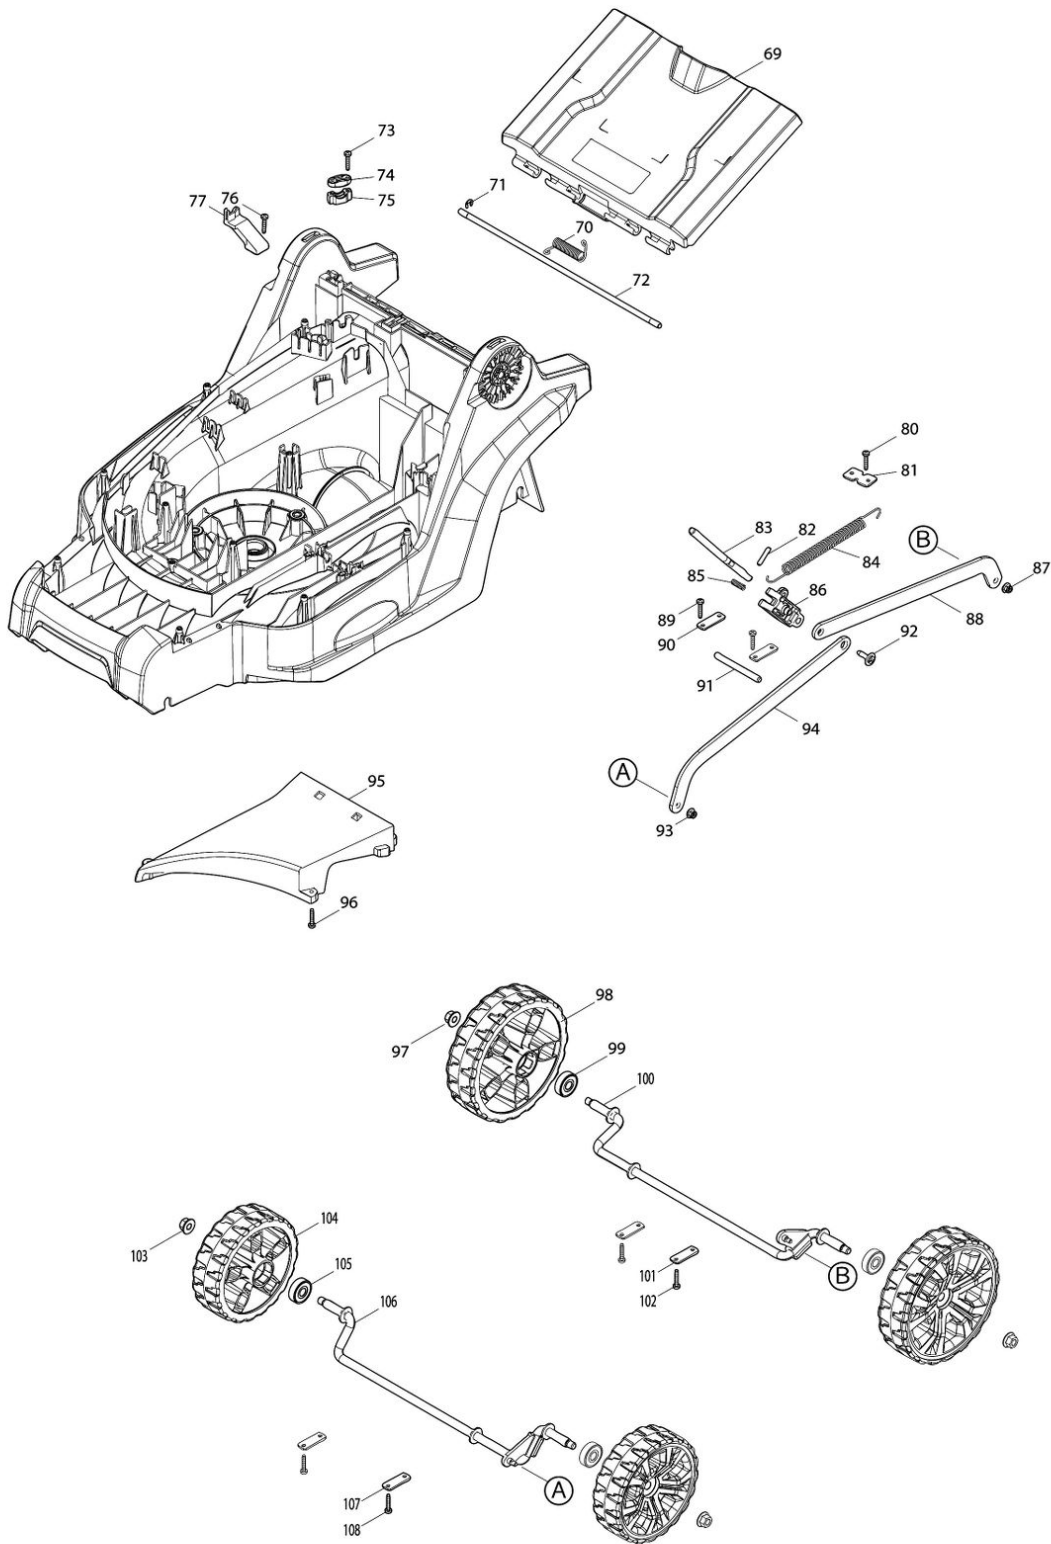

Model No.LM004G 430MM CORDLESS LAWN MOWER

Nr.	Part nr.	Name
001	327C33-1	Schakelaarhandel LM003/4G
002	232814-1	Drukveer 7 LM003_4G
003	911138-5	Schroef 4X20 A
004	455075-8	Hefboom Dlm380*
005	455078-2	Schakelarm Dlm380D
007	141T11-7	Duwboom boven LM003_4G
008	1830C3-1	Schakelhuis LM003_4G
008C10	8053U7-4	Indicatielabel LM003G
009	233068-3	Drukveer 6Mm Am3643
010	455074-0	Schakelknop Dlm380
011	650041-2	Schakelaar LM003_4G
012	687124-5	Klemstrip 9555Nb/Bo3711 A
013	265999-8	Tapschroef 4X25 P
014	1830C3-1	Schakelhuis LM003_4G
014C10	8053U7-4	Indicatielabel LM003G
015	266424-2	Tapschroef 4X20 Tm3000C P
016	266326-2	Tap Schroef 4X18mm P
017	456352-1	Schakelhendelhuiskap Am/Blm431
018	456351-3	Schakelhendelhuis Am/Blm431
019	327C35-7	Duwboom onder LM004G
020	265C08-1	Bout M8x50 LM001/2J
021	265C06-5	Vleugelmoer M8 LM001/2J
022	265B81-5	Parker 3x6mm DTM52
023	413T46-1	Duwboomhouder LM003_4G
024	213877-6	O-ring 6mm GA5050
025	327C36-5	Borgpen LM003_4G
026	951119-7	*Borgpen
027	413T47-9	Schakelknop LM003G
028	699230-4	Kabelboom LM003_4G
029	911163-6	Schroef 4X35
030	413944-9	Draadklem LM001/2J
030C10	931102-0	Zeskantmoer M4 A
031	413B03-1	Borghendel DML481/539
032	231037-8	Drukveer 7
033	141T10-9	Batterijdeksel LM003_4G
034	8071M9-8	Indicatielabel LM004G
035	266459-3	Tapschroef Pf 5X25 P
036	273675-0	Handgreep Blm430/Am3643
037	266816-5	Met.Schroef M3X12Mm DFT060T P
038	413939-2	Hoogteversteller LM001/2J
039	266424-2	Tapschroef 4X20 Tm3000C P
040	162C76-4	Hoogteverstelplaat LM003_4G
041	266424-2	Tapschroef 4X20 Tm3000C P
042	413T52-6	Plaat LM003_4G
043	8142C5-5	Naamplaat LM004G
045	137035-9	Afdekkap LM004G