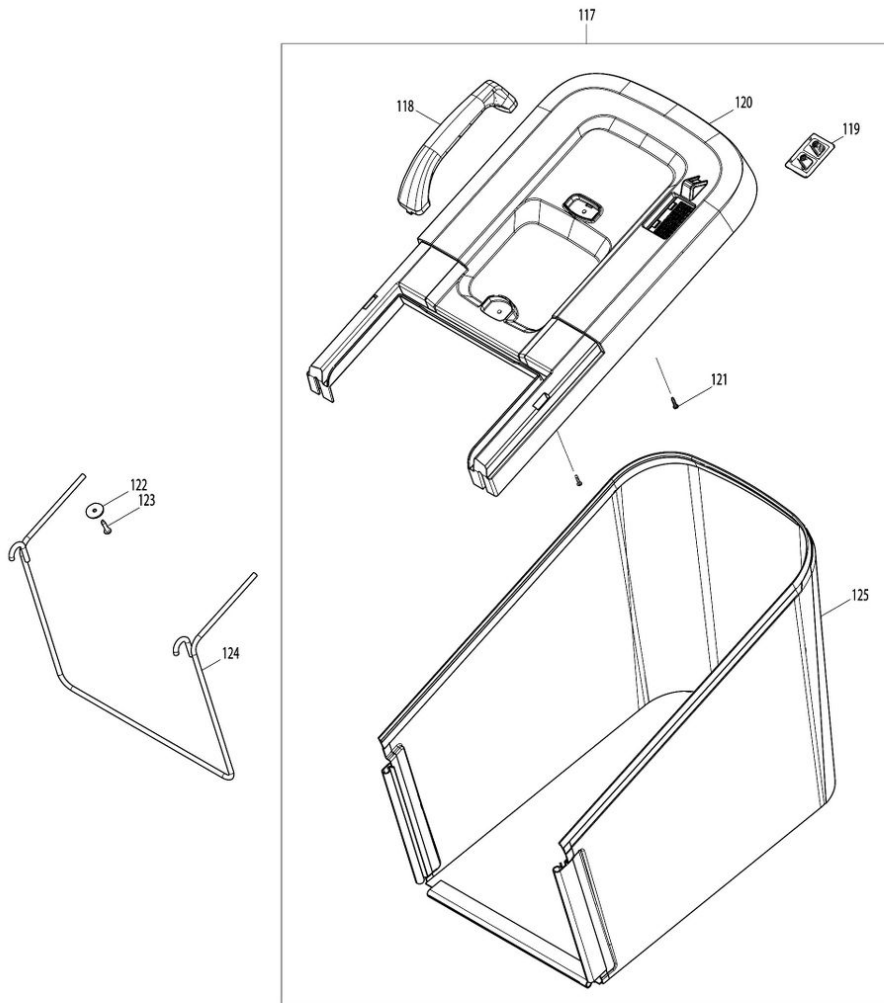

Model No.LM004G 430MM CORDLESS LAWN MOWER

Nr.	Part nr.	Name
001	327C33-1	Schakelaarhandel LM003/4G
002	232814-1	Drukveer 7 LM003_4G
003	911138-5	Schroef 4X20 A
004	455075-8	Hefboom Dlm380*
005	455078-2	Schakelarm Dlm380D
007	141T11-7	Duwboom boven LM003_4G
008	1830C3-1	Schakelhuis LM003_4G
008C10	8053U7-4	Indicatielabel LM003G
009	233068-3	Drukveer 6Mm Am3643
010	455074-0	Schakelknop Dlm380
011	650041-2	Schakelaar LM003_4G
012	687124-5	Klemstrip 9555Nb/Bo3711 A
013	265999-8	Tapschroef 4X25 P
014	1830C3-1	Schakelhuis LM003_4G
014C10	8053U7-4	Indicatielabel LM003G
015	266424-2	Tapschroef 4X20 Tm3000C P
016	266326-2	Tap Schroef 4X18mm P
017	456352-1	Schakelhendelhuiskap Am/Blm431
018	456351-3	Schakelhendelhuis Am/Blm431
019	327C35-7	Duwboom onder LM004G
020	265C08-1	Bout M8x50 LM001/2J
021	265C06-5	Vleugelmoer M8 LM001/2J
022	265B81-5	Parker 3x6mm DTM52
023	413T46-1	Duwboomhouder LM003_4G
024	213877-6	O-ring 6mm GA5050
025	327C36-5	Borgpen LM003_4G
026	951119-7	*Borgpen
027	413T47-9	Schakelknop LM003G
028	699230-4	Kabelboom LM003_4G
029	911163-6	Schroef 4X35
030	413944-9	Draadklem LM001/2J
030C10	931102-0	Zeskantmoer M4 A
031	413B03-1	Borghendel DML481/539
032	231037-8	Drukveer 7
033	141T10-9	Batterijdeksel LM003_4G
034	8071M9-8	Indicatielabel LM004G
035	266459-3	Tapschroef Pf 5X25 P
036	273675-0	Handgreep Blm430/Am3643
037	266816-5	Met.Schroef M3X12Mm DFT060T P
038	413939-2	Hoogteversteller LM001/2J
039	266424-2	Tapschroef 4X20 Tm3000C P
040	162C76-4	Hoogteverstelplaat LM003_4G
041	266424-2	Tapschroef 4X20 Tm3000C P
042	413T52-6	Plaat LM003_4G
043	8142C5-5	Naamplaat LM004G
045	137035-9	Afdekkap LM004G