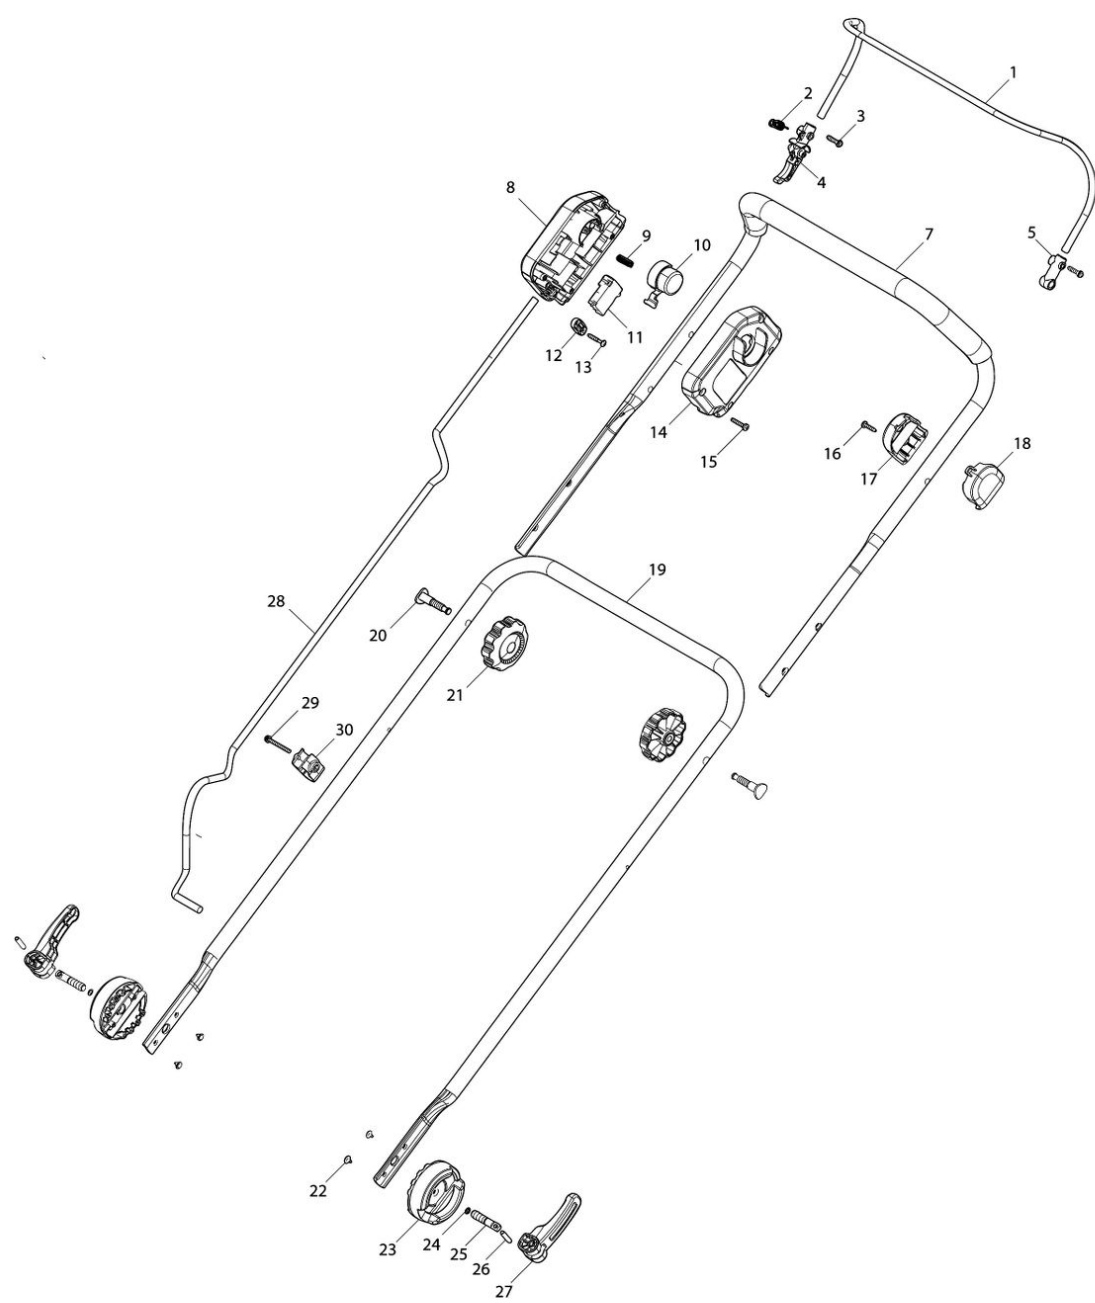

Model No.LM004G 430MM CORDLESS LAWN MOWER

Nr.	Part nr.	Name
001	327C33-1	Schakelaarhandel LM003/4G
002	232814-1	Drukveer 7 LM003_4G
003	911138-5	Schroef 4X20 A
004	455075-8	Hefboom Dlm380*
005	455078-2	Schakelarm Dlm380D
007	141T11-7	Duwboom boven LM003_4G
008	1830C3-1	Schakelhuis LM003_4G
008C10	8053U7-4	Indicatielabel LM003G
009	233068-3	Drukveer 6Mm Am3643
010	455074-0	Schakelknop Dlm380
011	650041-2	Schakelaar LM003_4G
012	687124-5	Klemstrip 9555Nb/Bo3711 A
013	265999-8	Tapschroef 4X25 P
014	1830C3-1	Schakelhuis LM003_4G
014C10	8053U7-4	Indicatielabel LM003G
015	266424-2	Tapschroef 4X20 Tm3000C P
016	266326-2	Tap Schroef 4X18mm P
017	456352-1	Schakelhendelhuiskap Am/Blm431
018	456351-3	Schakelhendelhuis Am/Blm431
019	327C35-7	Duwboom onder LM004G
020	265C08-1	Bout M8x50 LM001/2J
021	265C06-5	Vleugelmoer M8 LM001/2J
022	265B81-5	Parker 3x6mm DTM52
023	413T46-1	Duwboomhouder LM003_4G
024	213877-6	O-ring 6mm GA5050
025	327C36-5	Borgpen LM003_4G
026	951119-7	*Borgpen
027	413T47-9	Schakelknop LM003G
028	699230-4	Kabelboom LM003_4G
029	911163-6	Schroef 4X35
030	413944-9	Draadklem LM001/2J
030C10	931102-0	Zeskantmoer M4 A
031	413B03-1	Borghendel DML481/539
032	231037-8	Drukveer 7
033	141T10-9	Batterijdeksel LM003_4G
034	8071M9-8	Indicatielabel LM004G
035	266459-3	Tapschroef Pf 5X25 P
036	273675-0	Handgreep Blm430/Am3643
037	266816-5	Met.Schroef M3X12Mm DFT060T P
038	413939-2	Hoogteversteller LM001/2J
039	266424-2	Tapschroef 4X20 Tm3000C P
040	162C76-4	Hoogteverstelplaat LM003_4G
041	266424-2	Tapschroef 4X20 Tm3000C P
042	413T52-6	Plaat LM003_4G
043	8142C5-5	Naamplaat LM004G
045	137035-9	Afdekkap LM004G