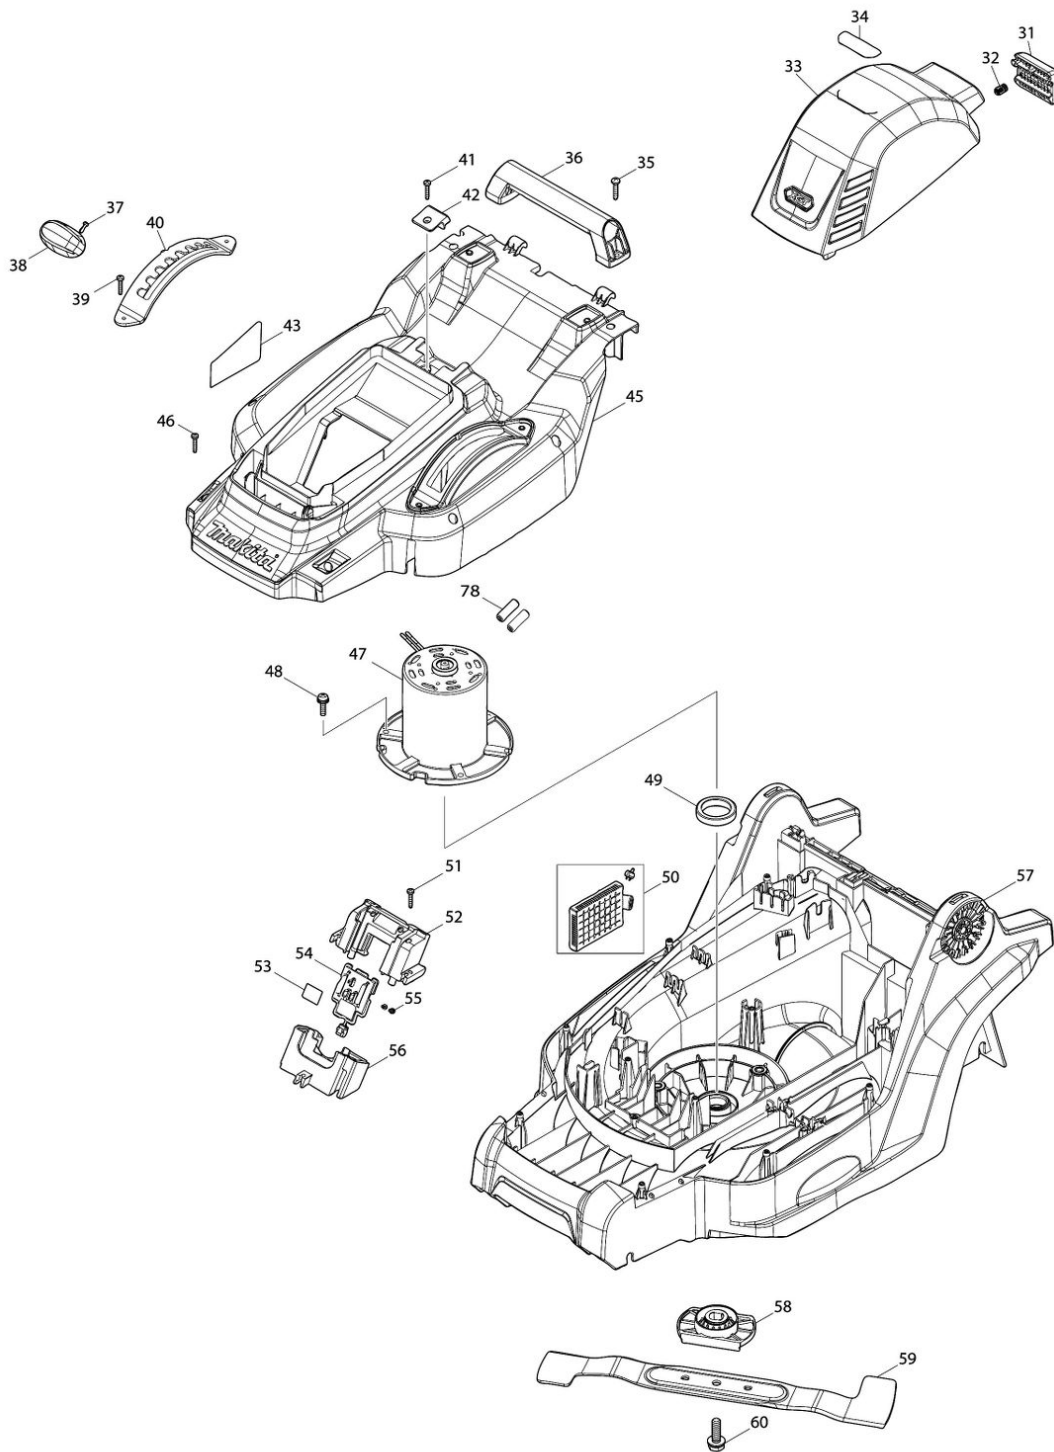

Model No.LM004G 430MM CORDLESS LAWN MOWER

Nr.	Part nr.	Name
001	327C33-1	Schakelaarhandel LM003/4G
002	232814-1	Drukveer 7 LM003_4G
003	911138-5	Schroef 4X20 A
004	455075-8	Hefboom Dlm380*
005	455078-2	Schakelarm Dlm380D
007	141T11-7	Duwboom boven LM003_4G
008	1830C3-1	Schakelhuis LM003_4G
008C10	8053U7-4	Indicatielabel LM003G
009	233068-3	Drukveer 6Mm Am3643
010	455074-0	Schakelknop Dlm380
011	650041-2	Schakelaar LM003_4G
012	687124-5	Klemstrip 9555Nb/Bo3711 A
013	265999-8	Tapschroef 4X25 P
014	1830C3-1	Schakelhuis LM003_4G
014C10	8053U7-4	Indicatielabel LM003G
015	266424-2	Tapschroef 4X20 Tm3000C P
016	266326-2	Tap Schroef 4X18mm P
017	456352-1	Schakelhendelhuiskap Am/Blm431
018	456351-3	Schakelhendelhuis Am/Blm431
019	327C35-7	Duwboom onder LM004G
020	265C08-1	Bout M8x50 LM001/2J
021	265C06-5	Vleugelmoer M8 LM001/2J
022	265B81-5	Parker 3x6mm DTM52
023	413T46-1	Duwboomhouder LM003_4G
024	213877-6	O-ring 6mm GA5050
025	327C36-5	Borgpen LM003_4G
026	951119-7	*Borgpen
027	413T47-9	Schakelknop LM003G
028	699230-4	Kabelboom LM003_4G
029	911163-6	Schroef 4X35
030	413944-9	Draadklem LM001/2J
030C10	931102-0	Zeskantmoer M4 A
031	413B03-1	Borghendel DML481/539
032	231037-8	Drukveer 7
033	141T10-9	Batterijdeksel LM003_4G
034	8071M9-8	Indicatielabel LM004G
035	266459-3	Tapschroef Pf 5X25 P
036	273675-0	Handgreep Blm430/Am3643
037	266816-5	Met.Schroef M3X12Mm DFT060T P
038	413939-2	Hoogteversteller LM001/2J
039	266424-2	Tapschroef 4X20 Tm3000C P
040	162C76-4	Hoogteverstelplaat LM003_4G
041	266424-2	Tapschroef 4X20 Tm3000C P
042	413T52-6	Plaat LM003_4G
043	8142C5-5	Naamplaat LM004G
045	137035-9	Afdekkap LM004G