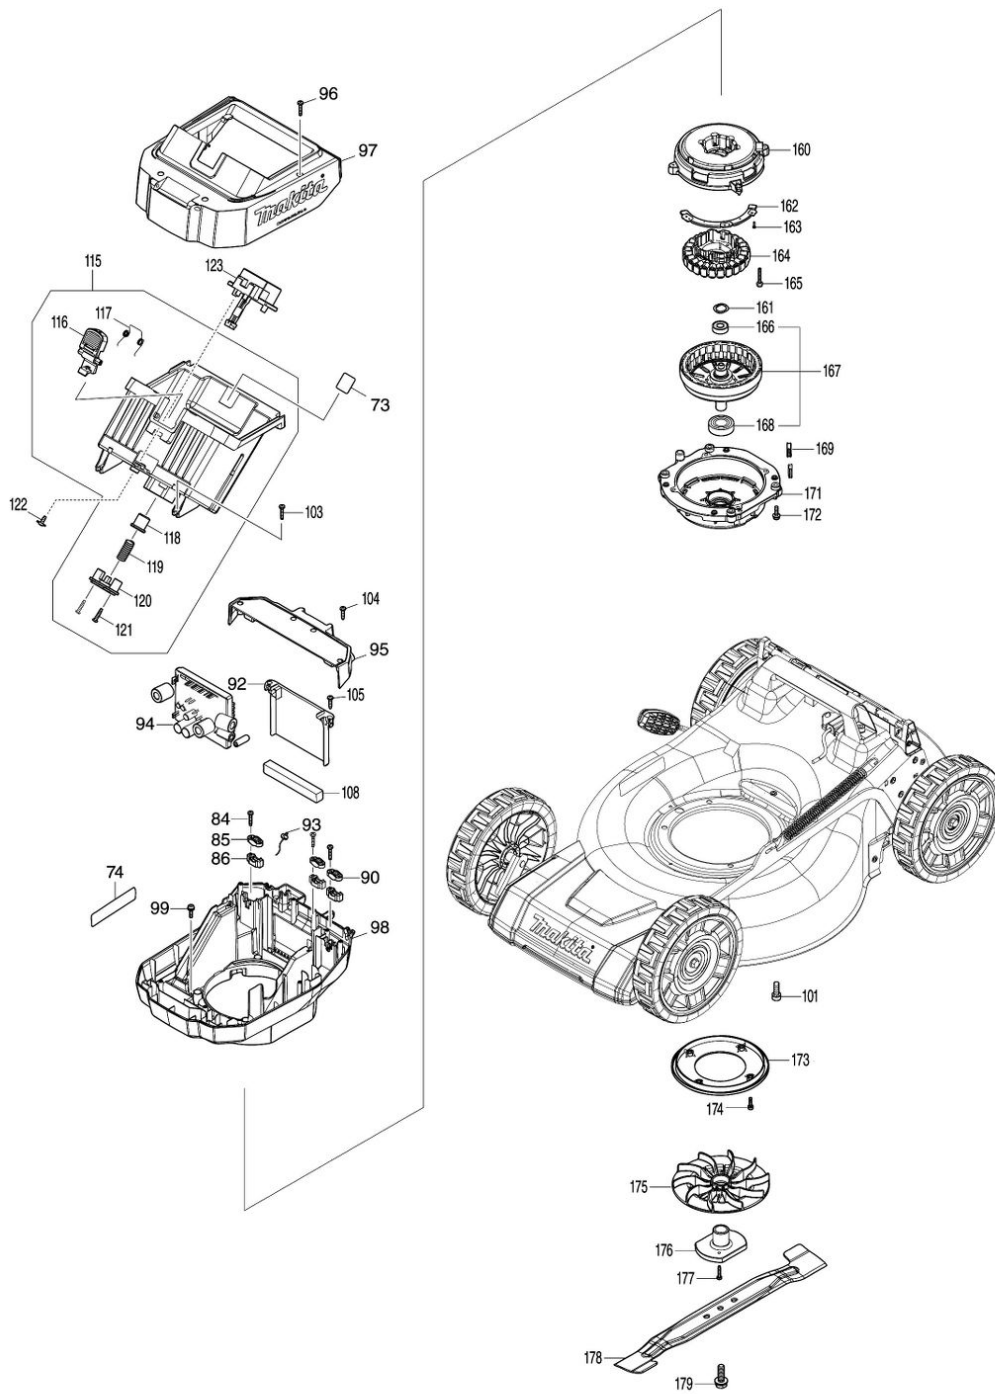

Model No.LM003J 480MM CORDLESS LAWN MOWER

Nr.	Part nr.	Name
001	327425-6	Aandrijfhendel DLM532/533
002	911138-5	Schroef 4X20 A
003	459858-8	Hendelhouder R DLM532/533
003C10	931102-0	Zeskantmoer M4 A
004	253814-8	Sluitring 8
005	265620-9	Met.schr. 4x18mm DUC355
006	265620-9	Met.schr. 4x18mm DUC355
007	253814-8	Sluitring 8
008	413B10-4	Loophendelhouder L DLM481
008C10	931102-0	Zeskantmoer M4 A
009	268225-4	Pen 5 Gf600
010	911138-5	Schroef 4X20 A
011	232566-4	Torsiebeer 12 DLM532/533
012	327424-8	Schakelhendel DLM532/533
013	266424-2	Tapschroef 4X20 Tm3000C P
014	183X93-7	Schakelaarset LM-series
014C10	8044A1-9	Indicatielabel LM001/2
015	231227-3	Drukveer 15 DLM460
016	459856-2	Schakelhendelhouder R DLM533
016C10	931102-0	Zeskantmoer M4 A
017	459857-0	A/U schakelknop DLM532/533 P
018	911138-5	Schroef 4X20 A
019	632T11-3	Schakelaar LM001/2J
020	266424-2	Tapschroef 4X20 Tm3000C P
021	687123-7	Trek Ontlaster Mt812 P
022	141E30-3	Schakelcircuit LM001/2J
022C10	8031N1-9	Label A/U LM001C
023	183X93-7	Schakelaarset LM-series
023C10	8044A1-9	Indicatielabel LM001/2
024	413A98-8	Houder rijhendel DLM481/539
025	413A98-8	Houder rijhendel DLM481/539
026	266424-2	Tapschroef 4X20 Tm3000C P
027	183U35-3	Hendel box set DLM481/539
028	651083-9	Schakelaar C3Xa-1Pspm Dsp600
029	620J45-8	Circuit LM001/2/3/4
030	266424-2	Tapschroef 4X20 Tm3000C P
031	687123-7	Trek Ontlaster Mt812 P
032	413A95-4	Hendel box c DLM481/539
033	213A12-2	O-ring 18 DLM481/539
034	413B01-5	Snelheidshendel DLM481/539
035	459863-5	Schakelhendelhouder L DLM533
035C10	931102-0	Zeskantmoer M4 A
036	232575-3	Torsiebeer 12 DLM532/533
037	911138-5	Schroef 4X20 A
038	183U35-3	Hendel box set DLM481/539
039	266424-2	Tapschroef 4X20 Tm3000C P