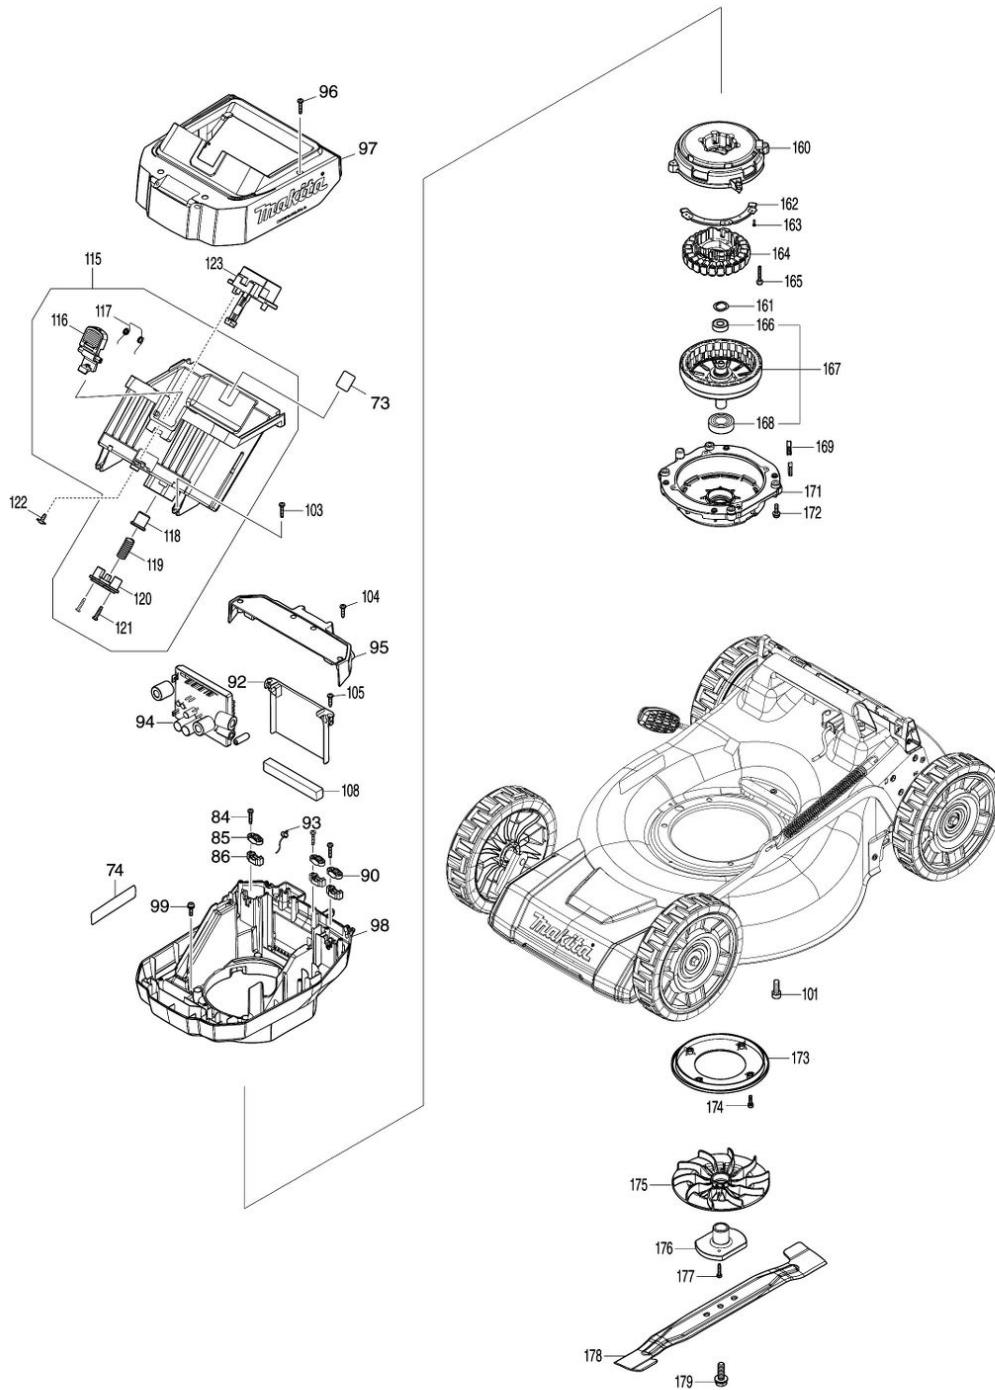

Model No.LM003J 480MM CORDLESS LAWN MOWER

Nr.	Part nr.	Name
001	327425-6	Aandrijfhendel DLM532/533
002	911138-5	Schroef 4X20 A
003	459858-8	Hendelhouder R DLM532/533
003C10	931102-0	Zeskantmoer M4 A
004	253814-8	Sluitring 8
005	265620-9	Met.schr. 4x18mm DUC355
006	265620-9	Met.schr. 4x18mm DUC355
007	253814-8	Sluitring 8
008	413B10-4	Loophendelhouder L DLM481
008C10	931102-0	Zeskantmoer M4 A
009	268225-4	Pen 5 Gf600
010	911138-5	Schroef 4X20 A
011	232566-4	Torsiebeer 12 DLM532/533
012	327424-8	Schakelhendel DLM532/533
013	266424-2	Tapschroef 4X20 Tm3000C P
014	183X93-7	Schakelaarset LM-series
014C10	8044A1-9	Indicatielabel LM001/2
015	231227-3	Drukveer 15 DLM460
016	459856-2	Schakelhendelhouder R DLM533
016C10	931102-0	Zeskantmoer M4 A
017	459857-0	A/U schakelknop DLM532/533 P
018	911138-5	Schroef 4X20 A
019	632T11-3	Schakelaar LM001/2J
020	266424-2	Tapschroef 4X20 Tm3000C P
021	687123-7	Trek Ontlaster Mt812 P
022	141E30-3	Schakelcircuit LM001/2J
022C10	8031N1-9	Label A/U LM001C
023	183X93-7	Schakelaarset LM-series
023C10	8044A1-9	Indicatielabel LM001/2
024	413A98-8	Houder rijhendel DLM481/539
025	413A98-8	Houder rijhendel DLM481/539
026	266424-2	Tapschroef 4X20 Tm3000C P
027	183U35-3	Hendel box set DLM481/539
028	651083-9	Schakelaar C3Xa-1Pspm Dsp600
029	620J45-8	Circuit LM001/2/3/4
030	266424-2	Tapschroef 4X20 Tm3000C P
031	687123-7	Trek Ontlaster Mt812 P
032	413A95-4	Hendel box c DLM481/539
033	213A12-2	O-ring 18 DLM481/539
034	413B01-5	Snelheidshendel DLM481/539
035	459863-5	Schakelhendelhouder L DLM533
035C10	931102-0	Zeskantmoer M4 A
036	232575-3	Torsiebeer 12 DLM532/533
037	911138-5	Schroef 4X20 A
038	183U35-3	Hendel box set DLM481/539
039	266424-2	Tapschroef 4X20 Tm3000C P