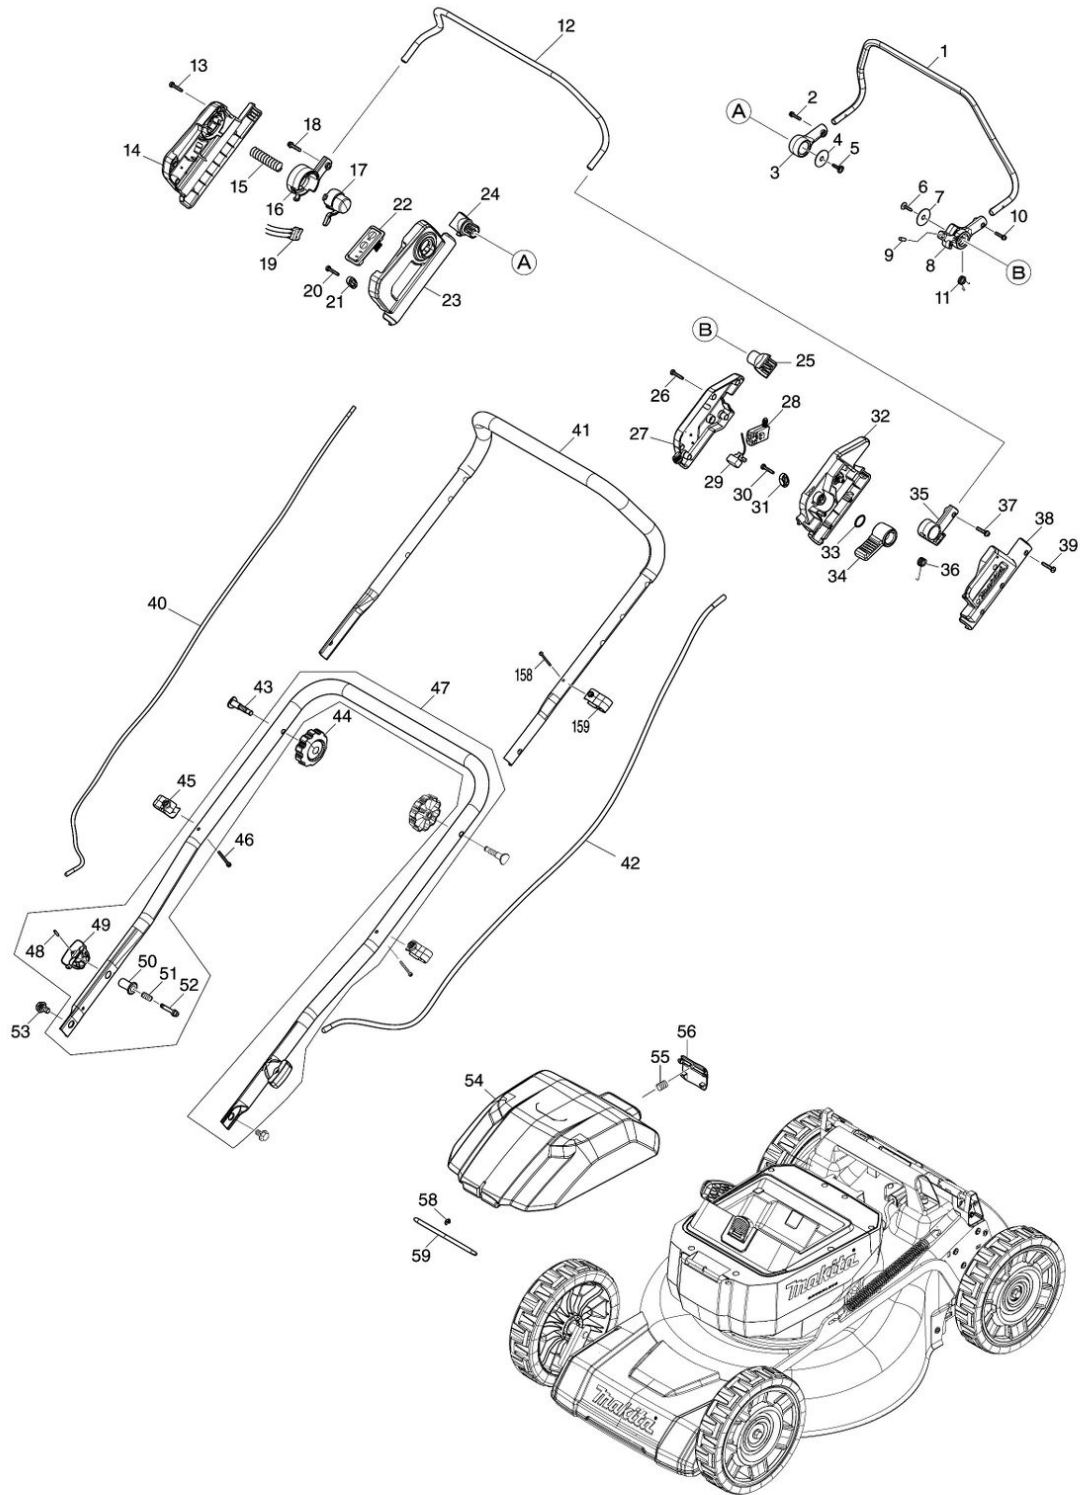

Model No.LM003J 480MM CORDLESS LAWN MOWER

Nr.	Part nr.	Name
001	327425-6	Aandrijfhendel DLM532/533
002	911138-5	Schroef 4X20 A
003	459858-8	Hendelhouder R DLM532/533
003C10	931102-0	Zeskantmoer M4 A
004	253814-8	Sluitring 8
005	265620-9	Met.schr. 4x18mm DUC355
006	265620-9	Met.schr. 4x18mm DUC355
007	253814-8	Sluitring 8
008	413B10-4	Loophendelhouder L DLM481
008C10	931102-0	Zeskantmoer M4 A
009	268225-4	Pen 5 Gf600
010	911138-5	Schroef 4X20 A
011	232566-4	Torsiebeer 12 DLM532/533
012	327424-8	Schakelhendel DLM532/533
013	266424-2	Tapschroef 4X20 Tm3000C P
014	183X93-7	Schakelaarset LM-series
014C10	8044A1-9	Indicatielabel LM001/2
015	231227-3	Drukveer 15 DLM460
016	459856-2	Schakelhendelhouder R DLM533
016C10	931102-0	Zeskantmoer M4 A
017	459857-0	A/U schakelknop DLM532/533 P
018	911138-5	Schroef 4X20 A
019	632T11-3	Schakelaar LM001/2J
020	266424-2	Tapschroef 4X20 Tm3000C P
021	687123-7	Trek Ontlaster Mt812 P
022	141E30-3	Schakelcircuit LM001/2J
022C10	8031N1-9	Label A/U LM001C
023	183X93-7	Schakelaarset LM-series
023C10	8044A1-9	Indicatielabel LM001/2
024	413A98-8	Houder rijhendel DLM481/539
025	413A98-8	Houder rijhendel DLM481/539
026	266424-2	Tapschroef 4X20 Tm3000C P
027	183U35-3	Hendel box set DLM481/539
028	651083-9	Schakelaar C3Xa-1Pspm Dsp600
029	620J45-8	Circuit LM001/2/3/4
030	266424-2	Tapschroef 4X20 Tm3000C P
031	687123-7	Trek Ontlaster Mt812 P
032	413A95-4	Hendel box c DLM481/539
033	213A12-2	O-ring 18 DLM481/539
034	413B01-5	Snelheidshendel DLM481/539
035	459863-5	Schakelhendelhouder L DLM533
035C10	931102-0	Zeskantmoer M4 A
036	232575-3	Torsiebeer 12 DLM532/533
037	911138-5	Schroef 4X20 A
038	183U35-3	Hendel box set DLM481/539
039	266424-2	Tapschroef 4X20 Tm3000C P