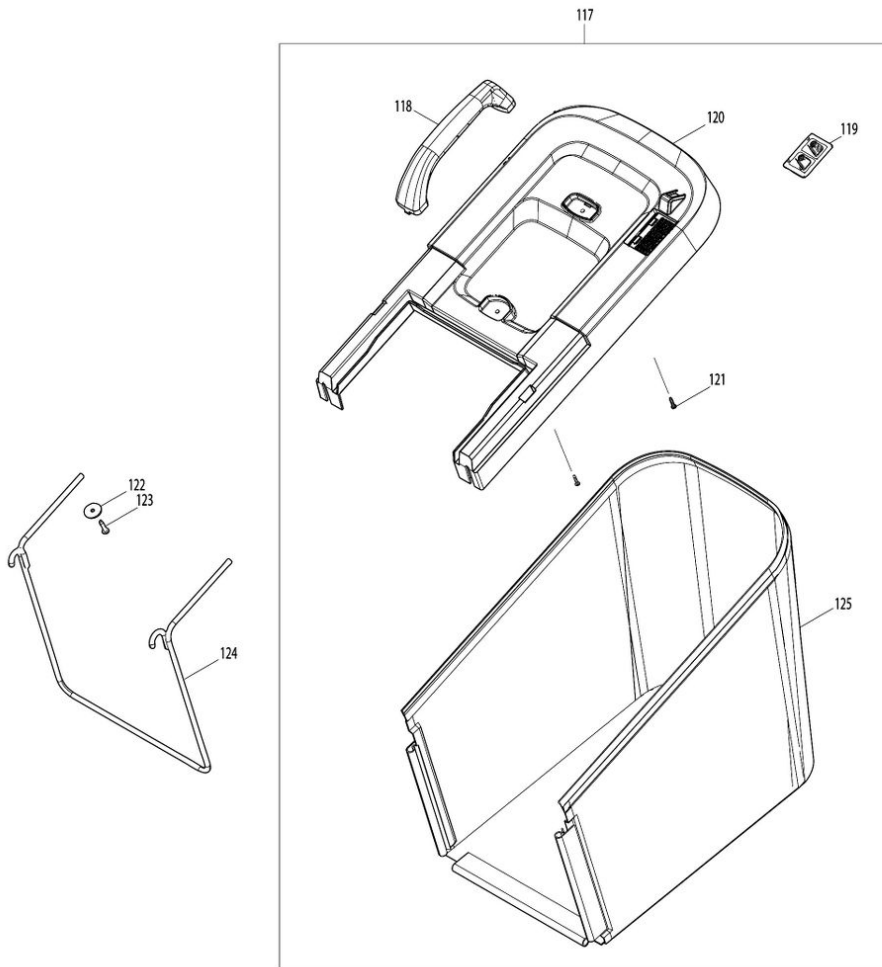

Model No.LM003G 380MM CORDLESS LAWN MOWER

Nr.	Part nr.	Name
001	327C33-1	Schakelaarhandel LM003/4G
002	232814-1	Drukveer 7 LM003_4G
003	911138-5	Schroef 4X20 A
004	455075-8	Hefboom Dlm380*
005	455078-2	Schakelarm Dlm380D
007	141T11-7	Duwboom boven LM003_4G
008	1830C3-1	Schakelhuis LM003_4G
008C10	8053U7-4	Indicatielabel LM003G
009	233068-3	Drukveer 6Mm Am3643
010	455074-0	Schakelknop Dlm380
011	650041-2	Schakelaar LM003_4G
012	687124-5	Klemstrip 9555Nb/Bo3711 A
013	265999-8	Tapschroef 4X25 P
014	1830C3-1	Schakelhuis LM003_4G
014C10	8053U7-4	Indicatielabel LM003G
015	266424-2	Tapschroef 4X20 Tm3000C P
016	266326-2	Tap Schroef 4X18mm P
017	456352-1	Schakelhendelhuiskap Am/Blm431
018	456351-3	Schakelhendelhuis Am/Blm431
019	327C30-7	Duwboom onder LM003G
020	265C08-1	Bout M8x50 LM001/2J
021	265C06-5	Vleugelmoer M8 LM001/2J
022	265B81-5	Parker 3x6mm DTM52
023	413T46-1	Duwboomhouder LM003_4G
024	213877-6	O-ring 6mm GA5050
025	327C36-5	Borgpen LM003_4G
026	951119-7	*Borgpen
027	413T47-9	Schakelknop LM003G
028	699230-4	Kabelboom LM003_4G
029	911163-6	Schroef 4X35
030	413944-9	Draadklem LM001/2J
030C10	931102-0	Zeskantmoer M4 A
031	413B03-1	Borghendel DML481/539
032	231037-8	Drukveer 7
033	141T10-9	Batterijdeksel LM003_4G
034	8071M8-0	Indicatielabel LM003G
035	266459-3	Tapschroef Pf 5X25 P
036	273675-0	Handgreep Blm430/Am3643
037	266816-5	Met.Schroef M3X12Mm DFT060T P
038	413939-2	Hoogteversteller LM001/2J
039	266424-2	Tapschroef 4X20 Tm3000C P
040	162C76-4	Hoogteverstelplaat LM003_4G
041	266424-2	Tapschroef 4X20 Tm3000C P
042	413T52-6	Plaat LM003_4G
043	8142A8-5	Naamplaat LM003G
045	137034-1	Afdekkap LM003G