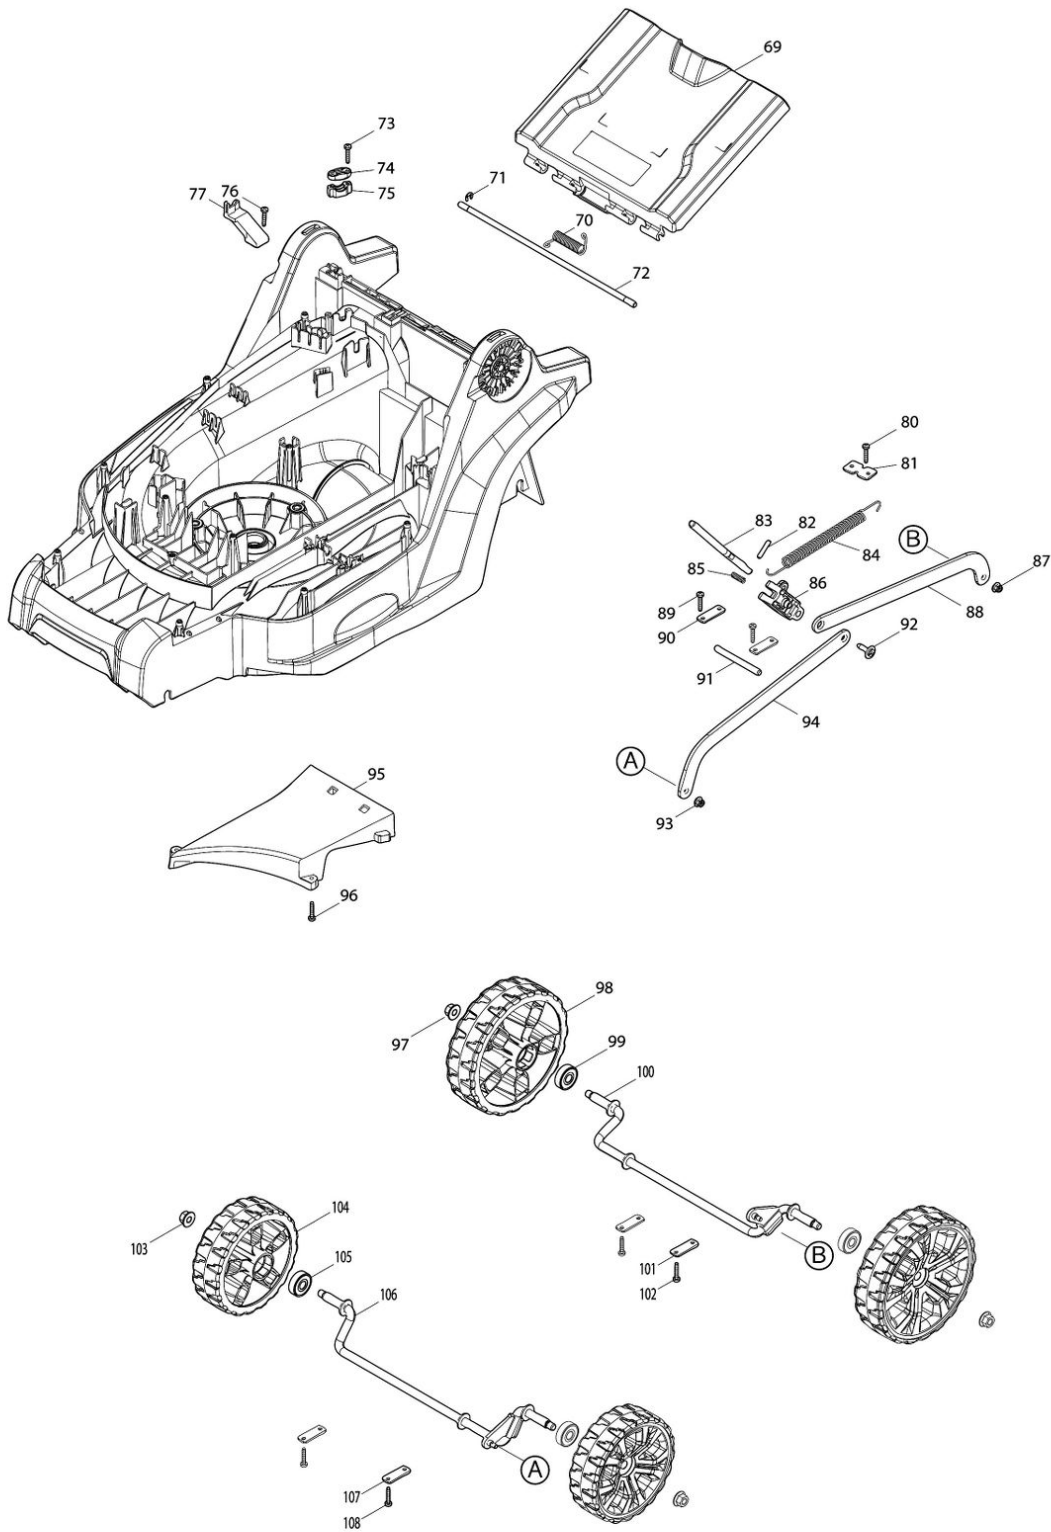

Model No.LM003G 380MM CORDLESS LAWN MOWER

Nr.	Part nr.	Name
001	327C33-1	Schakelaarhandel LM003/4G
002	232814-1	Drukveer 7 LM003_4G
003	911138-5	Schroef 4X20 A
004	455075-8	Hefboom Dlm380*
005	455078-2	Schakelarm Dlm380D
007	141T11-7	Duwboom boven LM003_4G
008	1830C3-1	Schakelhuis LM003_4G
008C10	8053U7-4	Indicatielabel LM003G
009	233068-3	Drukveer 6Mm Am3643
010	455074-0	Schakelknop Dlm380
011	650041-2	Schakelaar LM003_4G
012	687124-5	Klemstrip 9555Nb/Bo3711 A
013	265999-8	Tapschroef 4X25 P
014	1830C3-1	Schakelhuis LM003_4G
014C10	8053U7-4	Indicatielabel LM003G
015	266424-2	Tapschroef 4X20 Tm3000C P
016	266326-2	Tap Schroef 4X18mm P
017	456352-1	Schakelhendelhuiskap Am/Blm431
018	456351-3	Schakelhendelhuis Am/Blm431
019	327C30-7	Duwboom onder LM003G
020	265C08-1	Bout M8x50 LM001/2J
021	265C06-5	Vleugelmoer M8 LM001/2J
022	265B81-5	Parker 3x6mm DTM52
023	413T46-1	Duwboomhouder LM003_4G
024	213877-6	O-ring 6mm GA5050
025	327C36-5	Borgpen LM003_4G
026	951119-7	*Borgpen
027	413T47-9	Schakelknop LM003G
028	699230-4	Kabelboom LM003_4G
029	911163-6	Schroef 4X35
030	413944-9	Draadklem LM001/2J
030C10	931102-0	Zeskantmoer M4 A
031	413B03-1	Borghendel DML481/539
032	231037-8	Drukveer 7
033	141T10-9	Batterijdeksel LM003_4G
034	8071M8-0	Indicatielabel LM003G
035	266459-3	Tapschroef Pf 5X25 P
036	273675-0	Handgreep Blm430/Am3643
037	266816-5	Met.Schroef M3X12Mm DFT060T P
038	413939-2	Hoogteversteller LM001/2J
039	266424-2	Tapschroef 4X20 Tm3000C P
040	162C76-4	Hoogteverstelplaat LM003_4G
041	266424-2	Tapschroef 4X20 Tm3000C P
042	413T52-6	Plaat LM003_4G
043	8142A8-5	Naamplaat LM003G
045	137034-1	Afdekkap LM003G