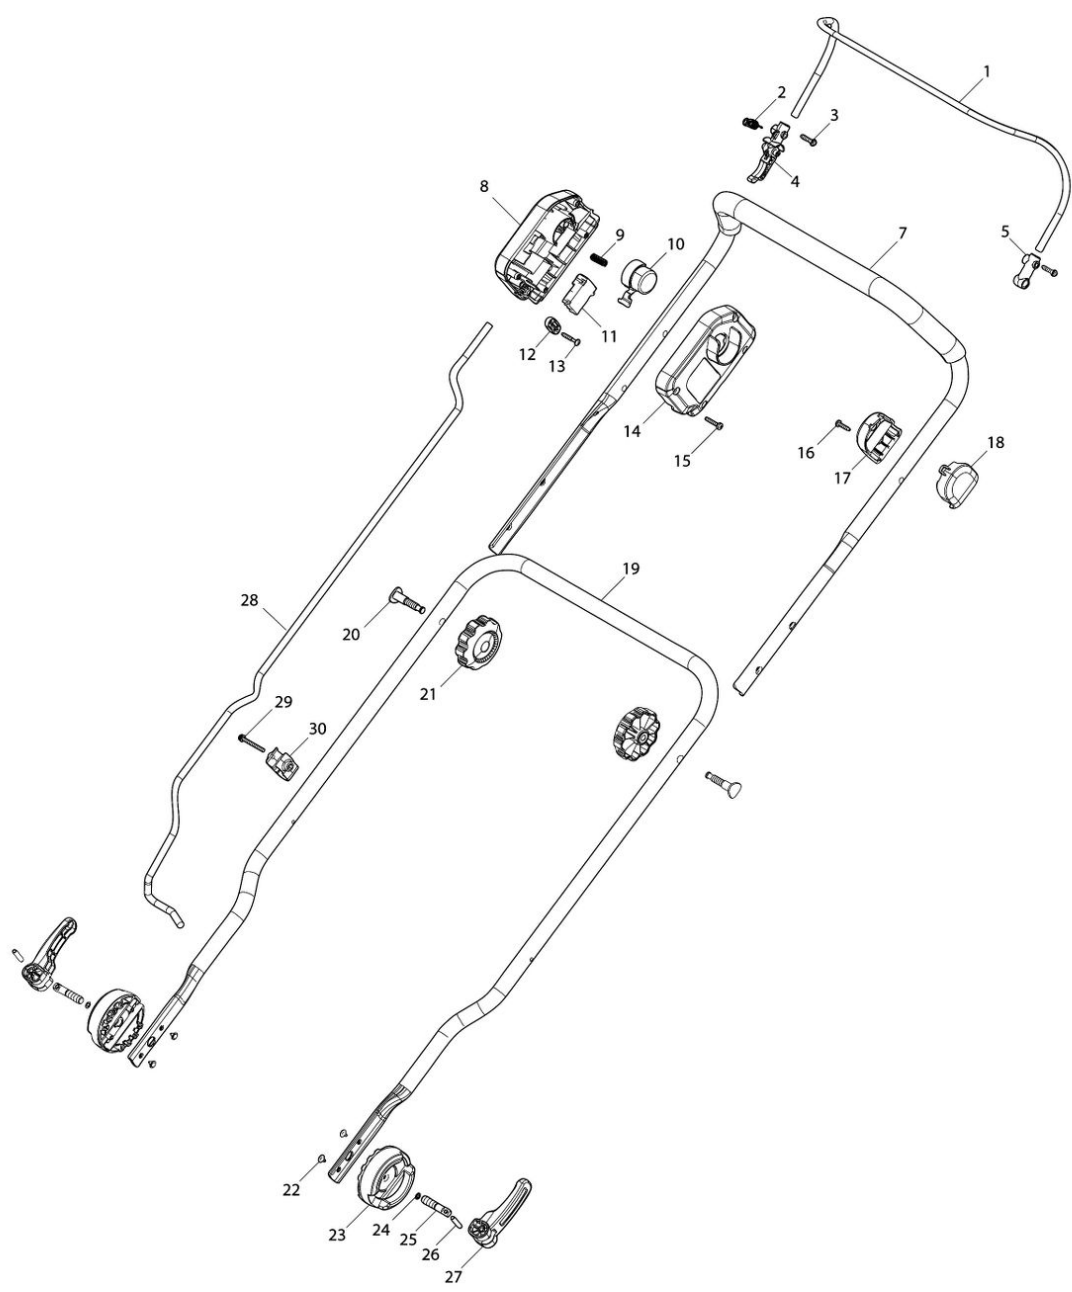

Model No.LM003G 380MM CORDLESS LAWN MOWER

Nr.	Part nr.	Name
001	327C33-1	Schakelaarhandel LM003/4G
002	232814-1	Drukveer 7 LM003_4G
003	911138-5	Schroef 4X20 A
004	455075-8	Hefboom Dlm380*
005	455078-2	Schakelarm Dlm380D
007	141T11-7	Duwboom boven LM003_4G
008	1830C3-1	Schakelhuis LM003_4G
008C10	8053U7-4	Indicatielabel LM003G
009	233068-3	Drukveer 6Mm Am3643
010	455074-0	Schakelknop Dlm380
011	650041-2	Schakelaar LM003_4G
012	687124-5	Klemstrip 9555Nb/Bo3711 A
013	265999-8	Tapschroef 4X25 P
014	1830C3-1	Schakelhuis LM003_4G
014C10	8053U7-4	Indicatielabel LM003G
015	266424-2	Tapschroef 4X20 Tm3000C P
016	266326-2	Tap Schroef 4X18mm P
017	456352-1	Schakelhendelhuiskap Am/Blm431
018	456351-3	Schakelhendelhuis Am/Blm431
019	327C30-7	Duwboom onder LM003G
020	265C08-1	Bout M8x50 LM001/2J
021	265C06-5	Vleugelmoer M8 LM001/2J
022	265B81-5	Parker 3x6mm DTM52
023	413T46-1	Duwboomhouder LM003_4G
024	213877-6	O-ring 6mm GA5050
025	327C36-5	Borgpen LM003_4G
026	951119-7	*Borgpen
027	413T47-9	Schakelknop LM003G
028	699230-4	Kabelboom LM003_4G
029	911163-6	Schroef 4X35
030	413944-9	Draadklem LM001/2J
030C10	931102-0	Zeskantmoer M4 A
031	413B03-1	Borghendel DML481/539
032	231037-8	Drukveer 7
033	141T10-9	Batterijdeksel LM003_4G
034	8071M8-0	Indicatielabel LM003G
035	266459-3	Tapschroef Pf 5X25 P
036	273675-0	Handgreep Blm430/Am3643
037	266816-5	Met.Schroef M3X12Mm DFT060T P
038	413939-2	Hoogteversteller LM001/2J
039	266424-2	Tapschroef 4X20 Tm3000C P
040	162C76-4	Hoogteverstelplaat LM003_4G
041	266424-2	Tapschroef 4X20 Tm3000C P
042	413T52-6	Plaat LM003_4G
043	8142A8-5	Naamplaat LM003G
045	137034-1	Afdekkap LM003G