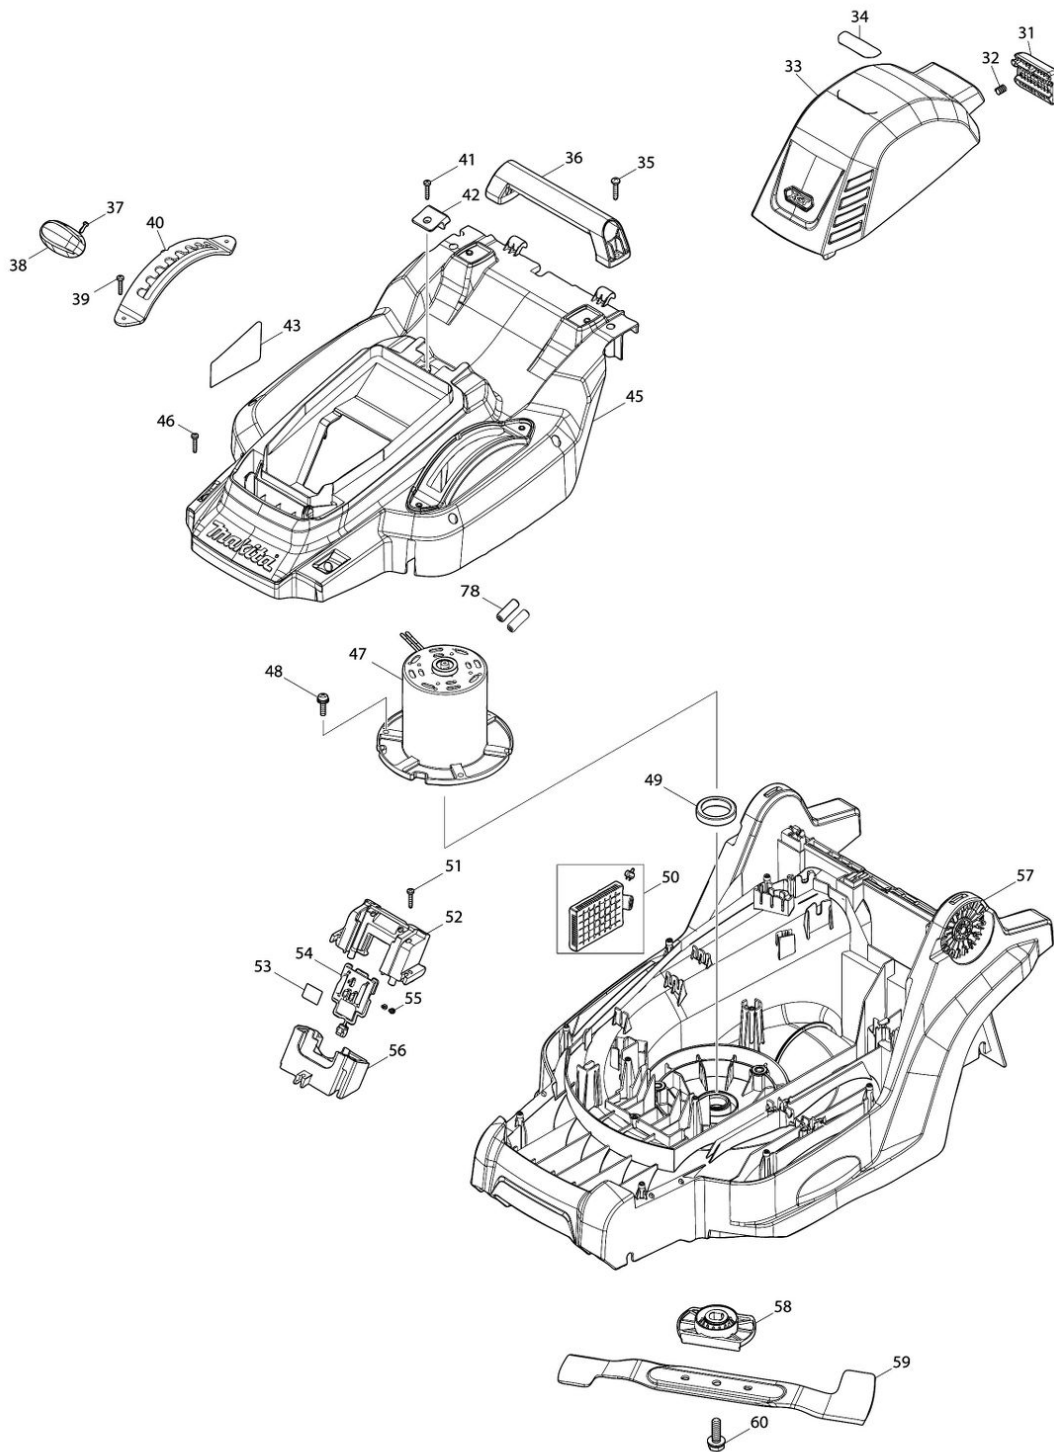

Model No.LM003G 380MM CORDLESS LAWN MOWER

Nr.	Part nr.	Name
001	327C33-1	Schakelaarhandel LM003/4G
002	232814-1	Drukveer 7 LM003_4G
003	911138-5	Schroef 4X20 A
004	455075-8	Hefboom Dlm380*
005	455078-2	Schakelarm Dlm380D
007	141T11-7	Duwboom boven LM003_4G
008	1830C3-1	Schakelhuis LM003_4G
008C10	8053U7-4	Indicatielabel LM003G
009	233068-3	Drukveer 6Mm Am3643
010	455074-0	Schakelknop Dlm380
011	650041-2	Schakelaar LM003_4G
012	687124-5	Klemstrip 9555Nb/Bo3711 A
013	265999-8	Tapschroef 4X25 P
014	1830C3-1	Schakelhuis LM003_4G
014C10	8053U7-4	Indicatielabel LM003G
015	266424-2	Tapschroef 4X20 Tm3000C P
016	266326-2	Tap Schroef 4X18mm P
017	456352-1	Schakelhendelhuiskap Am/Blm431
018	456351-3	Schakelhendelhuis Am/Blm431
019	327C30-7	Duwboom onder LM003G
020	265C08-1	Bout M8x50 LM001/2J
021	265C06-5	Vleugelmoer M8 LM001/2J
022	265B81-5	Parker 3x6mm DTM52
023	413T46-1	Duwboomhouder LM003_4G
024	213877-6	O-ring 6mm GA5050
025	327C36-5	Borgpen LM003_4G
026	951119-7	*Borgpen
027	413T47-9	Schakelknop LM003G
028	699230-4	Kabelboom LM003_4G
029	911163-6	Schroef 4X35
030	413944-9	Draadklem LM001/2J
030C10	931102-0	Zeskantmoer M4 A
031	413B03-1	Borghendel DML481/539
032	231037-8	Drukveer 7
033	141T10-9	Batterijdeksel LM003_4G
034	8071M8-0	Indicatielabel LM003G
035	266459-3	Tapschroef Pf 5X25 P
036	273675-0	Handgreep Blm430/Am3643
037	266816-5	Met.Schroef M3X12Mm DFT060T P
038	413939-2	Hoogteversteller LM001/2J
039	266424-2	Tapschroef 4X20 Tm3000C P
040	162C76-4	Hoogteverstelplaat LM003_4G
041	266424-2	Tapschroef 4X20 Tm3000C P
042	413T52-6	Plaat LM003_4G
043	8142A8-5	Naamplaat LM003G
045	137034-1	Afdekkap LM003G