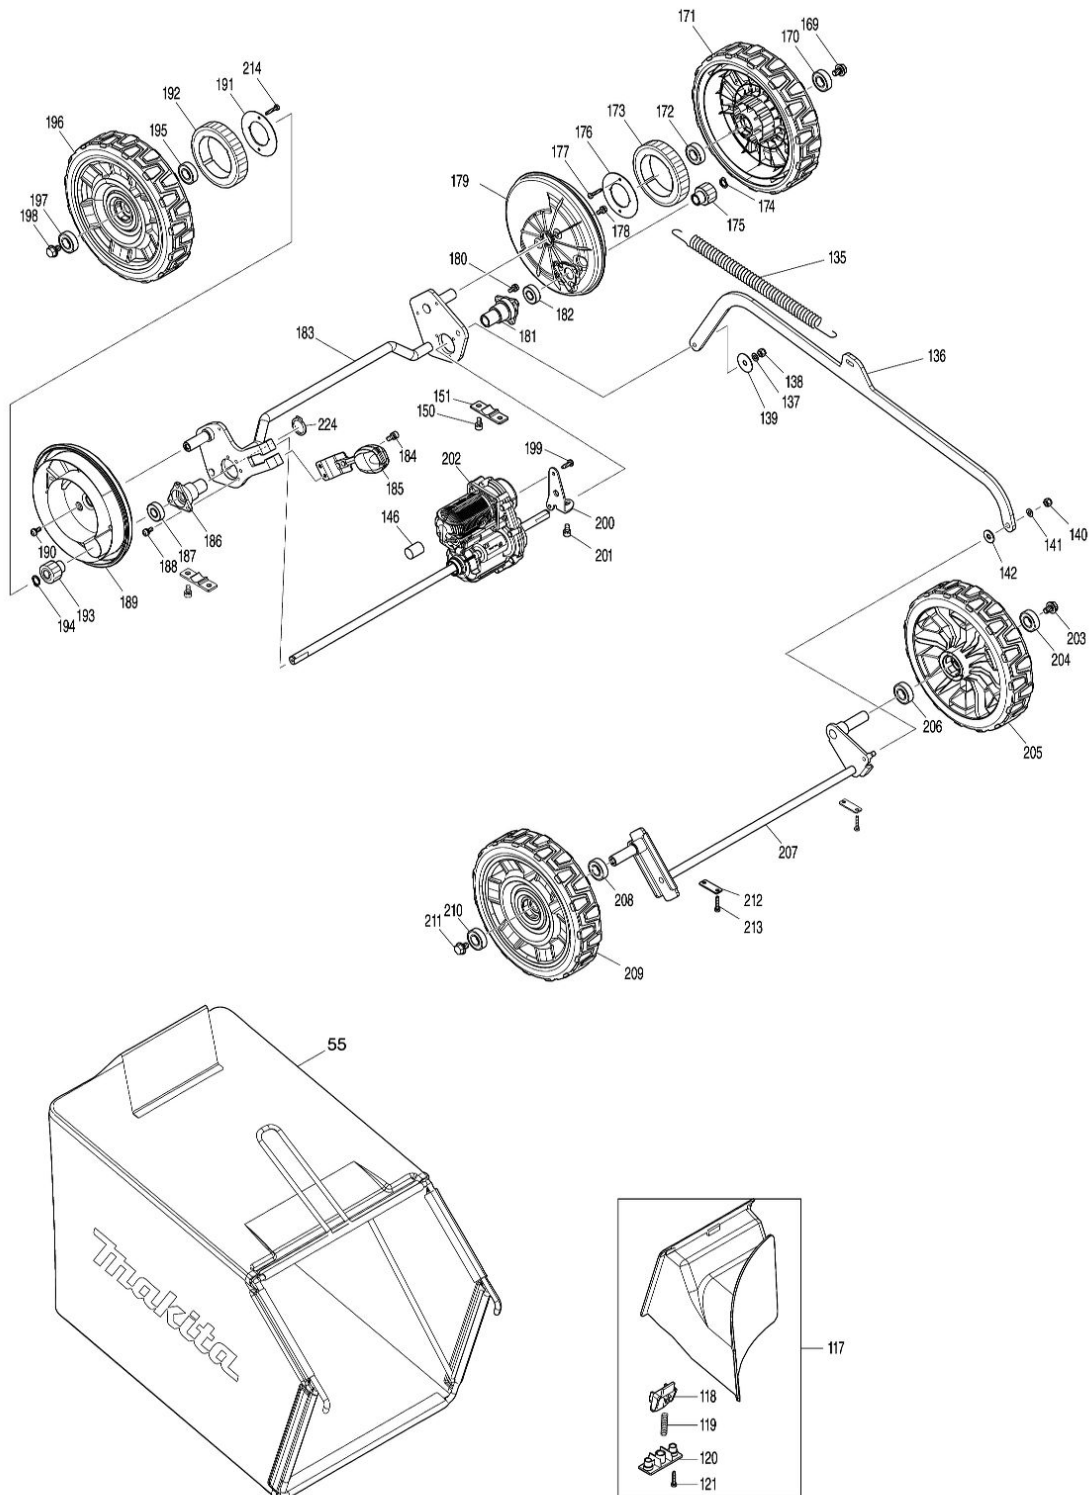

Model No.LM001C BATTERY POWERED LAWN MOWER

Nr.	Part nr.	Name
001	327425-6	Aandrijfhendel DLM532/533
002	459859-6	Hendelhouder DLM532/533
003	232566-4	Torsieveer 12 DLM532/533
004	911138-5	Schroef 4X20 A
005	459864-3	Hendelhouder L DLM532/533
006	267136-0	Ring 5
007	266424-2	Tapschroef 4X20 Tm3000C P
008	266424-2	Tapschroef 4X20 Tm3000C P
009	267136-0	Ring 5
010	459858-8	Hendelhouder R DLM532/533
011	911138-5	Schroef 4X20 A
012	459859-6	Hendelhouder DLM532/533
013	266424-2	Tapschroef 4X20 Tm3000C P
014	183S75-9	Schakelhuiset LM001C
015	141C58-9	Schakelaar LM001C
015C10	8031N1-9	Label A/U LM001C
017	232575-3	Torsieveer 12 DLM532/533
018	266424-2	Tapschroef 4X20 Tm3000C P
019	687123-7	Trek Ontlaster Mt812 P
020	413824-9	Schakelaarhuis LM001C
022	620415-1	Controle Unit Dub362
023	651083-9	Schakelaar C3Xa-1Pspm Dsp600
024	459866-9	Hendelhouder DLM532/533 P
025	213897-0	O-ring 26mm DLM532/533
026	183S75-9	Schakelhuiset LM001C
027	266424-2	Tapschroef 4X20 Tm3000C P
028	459865-1	Snelheidshendel DLM532/533
029	266424-2	Tapschroef 4X20 Tm3000C P
030	911138-5	Schroef 4X20 A
031	459863-5	Schakelhendelhouder L DLM533
031C10	931102-0	Zeskantmoer M4 A
032	327424-8	Schakelhendel DLM532/533
033	459856-2	Schakelhendelhouder R DLM533
033C10	931102-0	Zeskantmoer M4 A
034	911138-5	Schroef 4X20 A
035	183P40-0	Schakelkastset DLM532/533 P
035-1	183X73-3	Schakelkastset DLM532/533 A
035C10	8007C6-9	Label indicatie B
036	459857-0	A/U schakelknop DLM532/533 P
037	231227-3	Drukveer 15 DLM460
038	632E26-0	Schakelaar Dur364L
039	687124-5	Klemstrip 9555Nb/Bo3711 A
040	266424-2	Tapschroef 4X20 Tm3000C P
041	183P40-0	Schakelkastset DLM532/533 P
041-1	183X73-3	Schakelkastset DLM532/533 A
041C10	8007C6-9	Label indicatie B