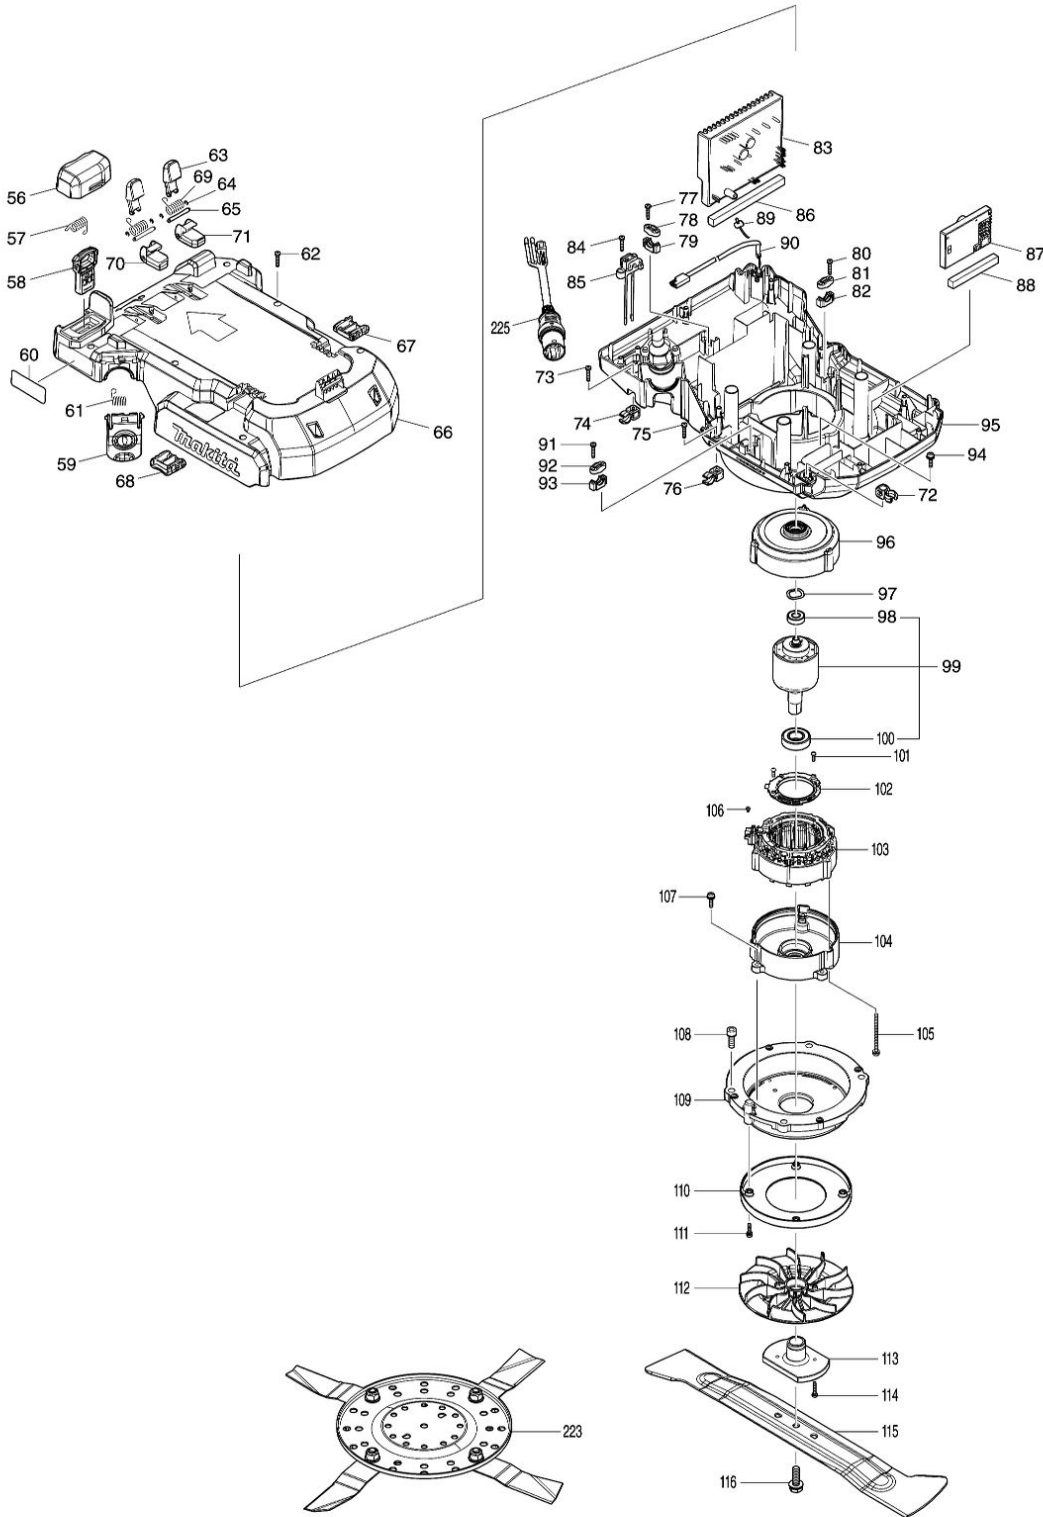

Model No.LM001C BATTERY POWERED LAWN MOWER

Nr.	Part nr.	Name
001	327425-6	Aandrijfhendel DLM532/533
002	459859-6	Hendelhouder DLM532/533
003	232566-4	Torsieveer 12 DLM532/533
004	911138-5	Schroef 4X20 A
005	459864-3	Hendelhouder L DLM532/533
006	267136-0	Ring 5
007	266424-2	Tapschroef 4X20 Tm3000C P
008	266424-2	Tapschroef 4X20 Tm3000C P
009	267136-0	Ring 5
010	459858-8	Hendelhouder R DLM532/533
011	911138-5	Schroef 4X20 A
012	459859-6	Hendelhouder DLM532/533
013	266424-2	Tapschroef 4X20 Tm3000C P
014	183S75-9	Schakelhuiset LM001C
015	141C58-9	Schakelaar LM001C
015C10	8031N1-9	Label A/U LM001C
017	232575-3	Torsieveer 12 DLM532/533
018	266424-2	Tapschroef 4X20 Tm3000C P
019	687123-7	Trek Ontlaster Mt812 P
020	413824-9	Schakelaarhuis LM001C
022	620415-1	Controle Unit Dub362
023	651083-9	Schakelaar C3Xa-1Pspm Dsp600
024	459866-9	Hendelhouder DLM532/533 P
025	213897-0	O-ring 26mm DLM532/533
026	183S75-9	Schakelhuiset LM001C
027	266424-2	Tapschroef 4X20 Tm3000C P
028	459865-1	Snelheidshendel DLM532/533
029	266424-2	Tapschroef 4X20 Tm3000C P
030	911138-5	Schroef 4X20 A
031	459863-5	Schakelhendelhouder L DLM533
031C10	931102-0	Zeskantmoer M4 A
032	327424-8	Schakelhendel DLM532/533
033	459856-2	Schakelhendelhouder R DLM533
033C10	931102-0	Zeskantmoer M4 A
034	911138-5	Schroef 4X20 A
035	183P40-0	Schakelkastset DLM532/533 P
035-1	183X73-3	Schakelkastset DLM532/533 A
035C10	8007C6-9	Label indicatie B
036	459857-0	A/U schakelknop DLM532/533 P
037	231227-3	Drukveer 15 DLM460
038	632E26-0	Schakelaar Dur364L
039	687124-5	Klemstrip 9555Nb/Bo3711 A
040	266424-2	Tapschroef 4X20 Tm3000C P
041	183P40-0	Schakelkastset DLM532/533 P
041-1	183X73-3	Schakelkastset DLM532/533 A
041C10	8007C6-9	Label indicatie B