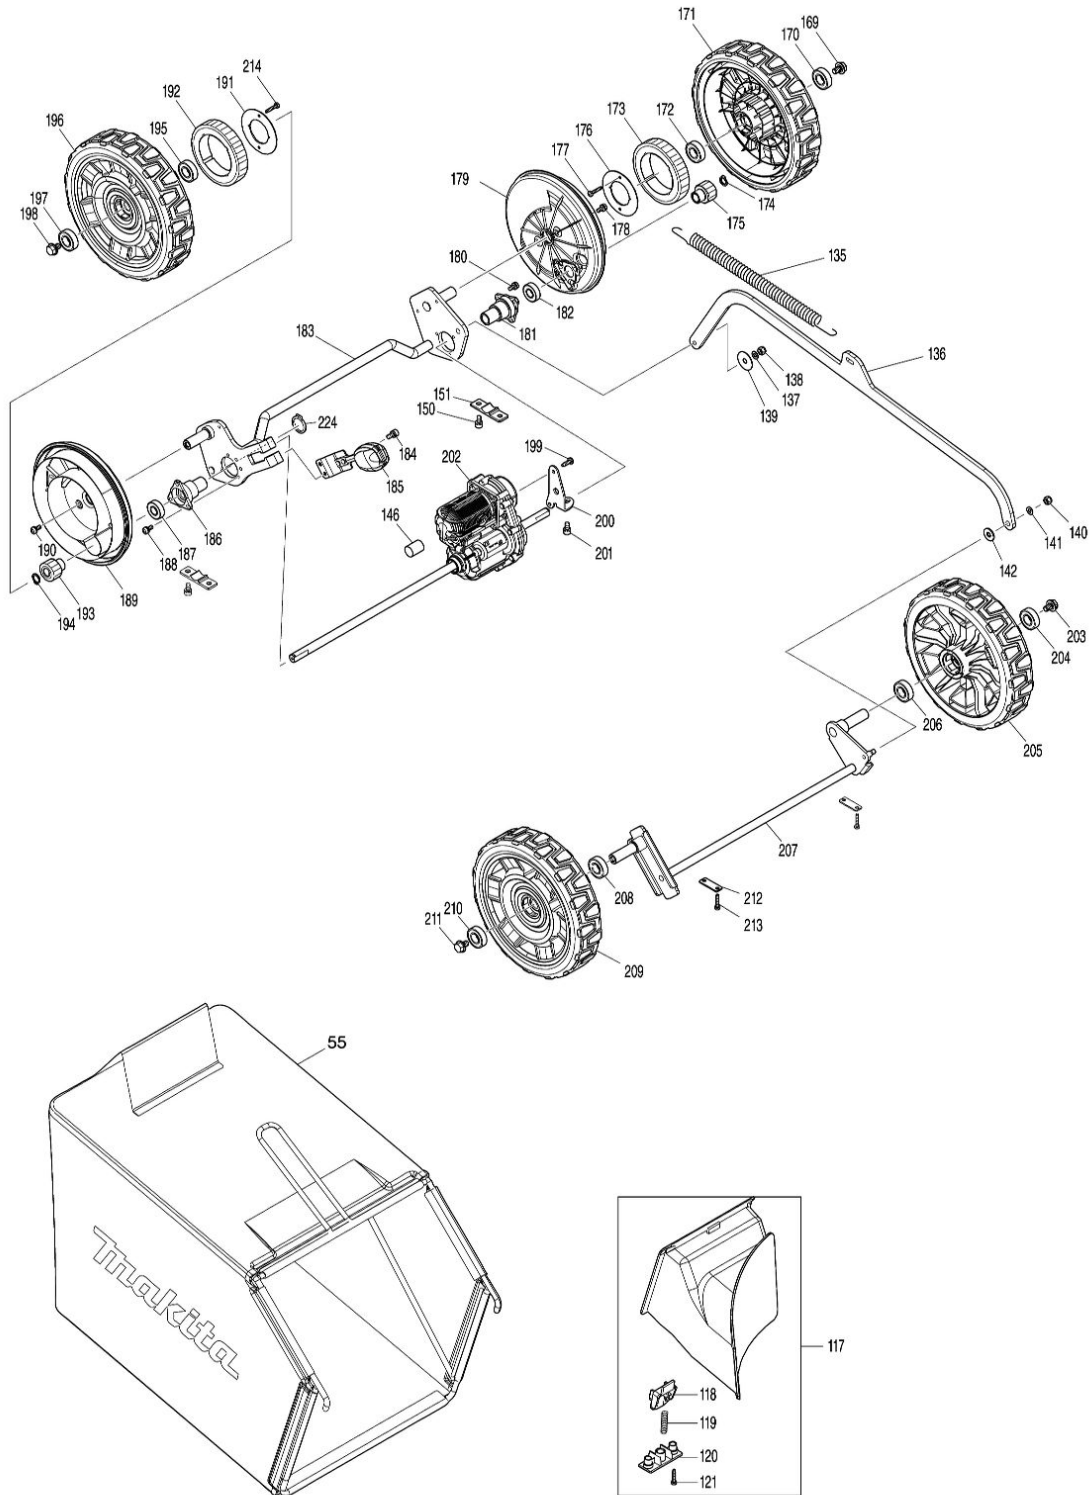

Model No.LM001C BATTERY POWERED LAWN MOWER

Nr.	Part nr.	Name
001	327425-6	Aandrijfhandel DLM532/533
002	459859-6	Hendelhouder DLM532/533
003	232566-4	Torsieveer 12 DLM532/533
004	911138-5	Schroef 4X20 A
005	459864-3	Hendelhouder L DLM532/533
006	267136-0	Ring 5
007	266424-2	Tapschroef 4X20 Tm3000C P
008	266424-2	Tapschroef 4X20 Tm3000C P
009	267136-0	Ring 5
010	459858-8	Hendelhouder R DLM532/533
011	911138-5	Schroef 4X20 A
012	459859-6	Hendelhouder DLM532/533
013	266424-2	Tapschroef 4X20 Tm3000C P
014	183S75-9	Schakelhuiset LM001C
015	141C58-9	Schakelaar LM001C
015C10	8031N1-9	Label A/U LM001C
017	232575-3	Torsieveer 12 DLM532/533
018	266424-2	Tapschroef 4X20 Tm3000C P
019	687123-7	Trek Ontlaster Mt812 P
020	413824-9	Schakelaarhuis LM001C
022	620415-1	Controle Unit Dub362
023	651083-9	Schakelaar C3Xa-1Pspm Dsp600
024	459866-9	Hendelhouder DLM532/533 P
025	213897-0	O-ring 26mm DLM532/533
026	183S75-9	Schakelhuiset LM001C
027	266424-2	Tapschroef 4X20 Tm3000C P
028	459865-1	Snelheidshendel DLM532/533
029	266424-2	Tapschroef 4X20 Tm3000C P
030	911138-5	Schroef 4X20 A
031	459863-5	Schakelhendelhouder L DLM533
031C10	931102-0	Zeskantmoer M4 A
032	327424-8	Schakelhendel DLM532/533
033	459856-2	Schakelhendelhouder R DLM533
033C10	931102-0	Zeskantmoer M4 A
034	911138-5	Schroef 4X20 A
035	183P40-0	Schakelkastset DLM532/533 P
035-1	183X73-3	Schakelkastset DLM532/533 A
035C10	8007C6-9	Label indicatie B
036	459857-0	A/U schakelknop DLM532/533 P
037	231227-3	Drukveer 15 DLM460
038	632E26-0	Schakelaar Dur364L
039	687124-5	Klemstrip 9555Nb/Bo3711 A
040	266424-2	Tapschroef 4X20 Tm3000C P
041	183P40-0	Schakelkastset DLM532/533 P
041-1	183X73-3	Schakelkastset DLM532/533 A
041C10	8007C6-9	Label indicatie B