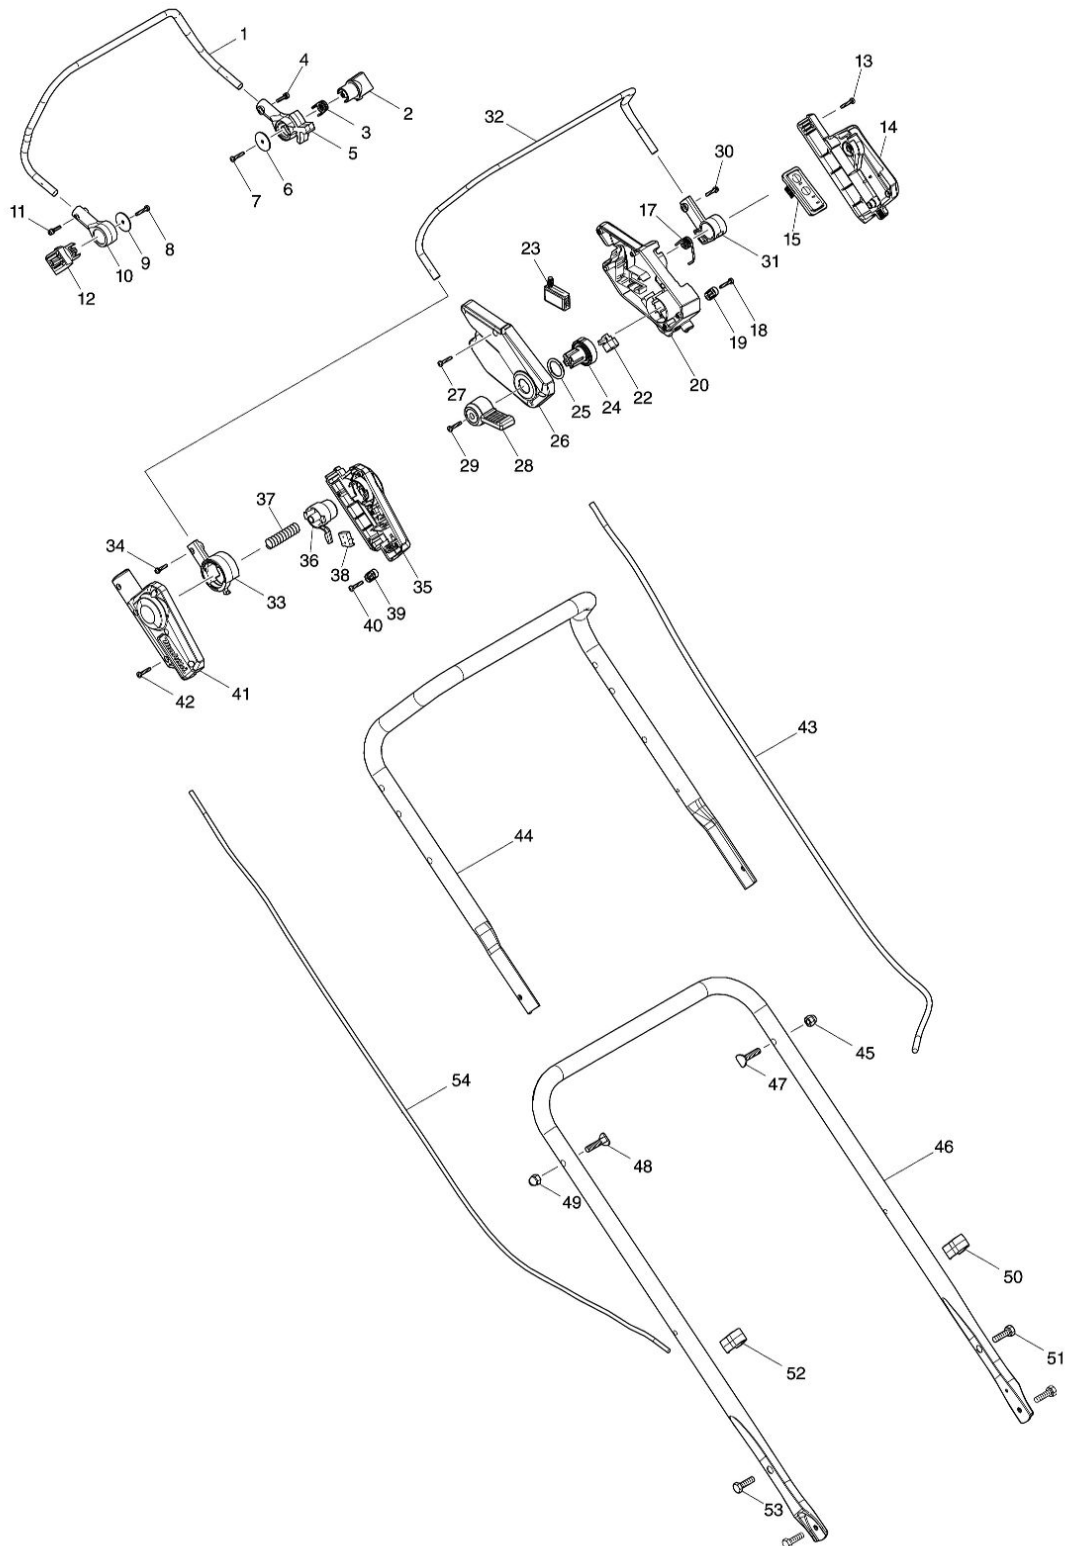

Model No.LM001C BATTERY POWERED LAWN MOWER

Nr.	Part nr.	Name
001	327425-6	Aandrijfhendel DLM532/533
002	459859-6	Hendelhouder DLM532/533
003	232566-4	Torsieveer 12 DLM532/533
004	911138-5	Schroef 4X20 A
005	459864-3	Hendelhouder L DLM532/533
006	267136-0	Ring 5
007	266424-2	Tapschroef 4X20 Tm3000C P
008	266424-2	Tapschroef 4X20 Tm3000C P
009	267136-0	Ring 5
010	459858-8	Hendelhouder R DLM532/533
011	911138-5	Schroef 4X20 A
012	459859-6	Hendelhouder DLM532/533
013	266424-2	Tapschroef 4X20 Tm3000C P
014	183S75-9	Schakelhuiset LM001C
015	141C58-9	Schakelaar LM001C
015C10	8031N1-9	Label A/U LM001C
017	232575-3	Torsieveer 12 DLM532/533
018	266424-2	Tapschroef 4X20 Tm3000C P
019	687123-7	Trek Ontlaster Mt812 P
020	413824-9	Schakelaarhuis LM001C
022	620415-1	Controle Unit Dub362
023	651083-9	Schakelaar C3Xa-1Pspm Dsp600
024	459866-9	Hendelhouder DLM532/533 P
025	213897-0	O-ring 26mm DLM532/533
026	183S75-9	Schakelhuiset LM001C
027	266424-2	Tapschroef 4X20 Tm3000C P
028	459865-1	Snelheidshendel DLM532/533
029	266424-2	Tapschroef 4X20 Tm3000C P
030	911138-5	Schroef 4X20 A
031	459863-5	Schakelhendelhouder L DLM533
031C10	931102-0	Zeskantmoer M4 A
032	327424-8	Schakelhendel DLM532/533
033	459856-2	Schakelhendelhouder R DLM533
033C10	931102-0	Zeskantmoer M4 A
034	911138-5	Schroef 4X20 A
035	183P40-0	Schakelkastset DLM532/533 P
035-1	183X73-3	Schakelkastset DLM532/533 A
035C10	8007C6-9	Label indicatie B
036	459857-0	A/U schakelknop DLM532/533 P
037	231227-3	Drukveer 15 DLM460
038	632E26-0	Schakelaar Dur364L
039	687124-5	Klemstrip 9555Nb/Bo3711 A
040	266424-2	Tapschroef 4X20 Tm3000C P
041	183P40-0	Schakelkastset DLM532/533 P
041-1	183X73-3	Schakelkastset DLM532/533 A
041C10	8007C6-9	Label indicatie B