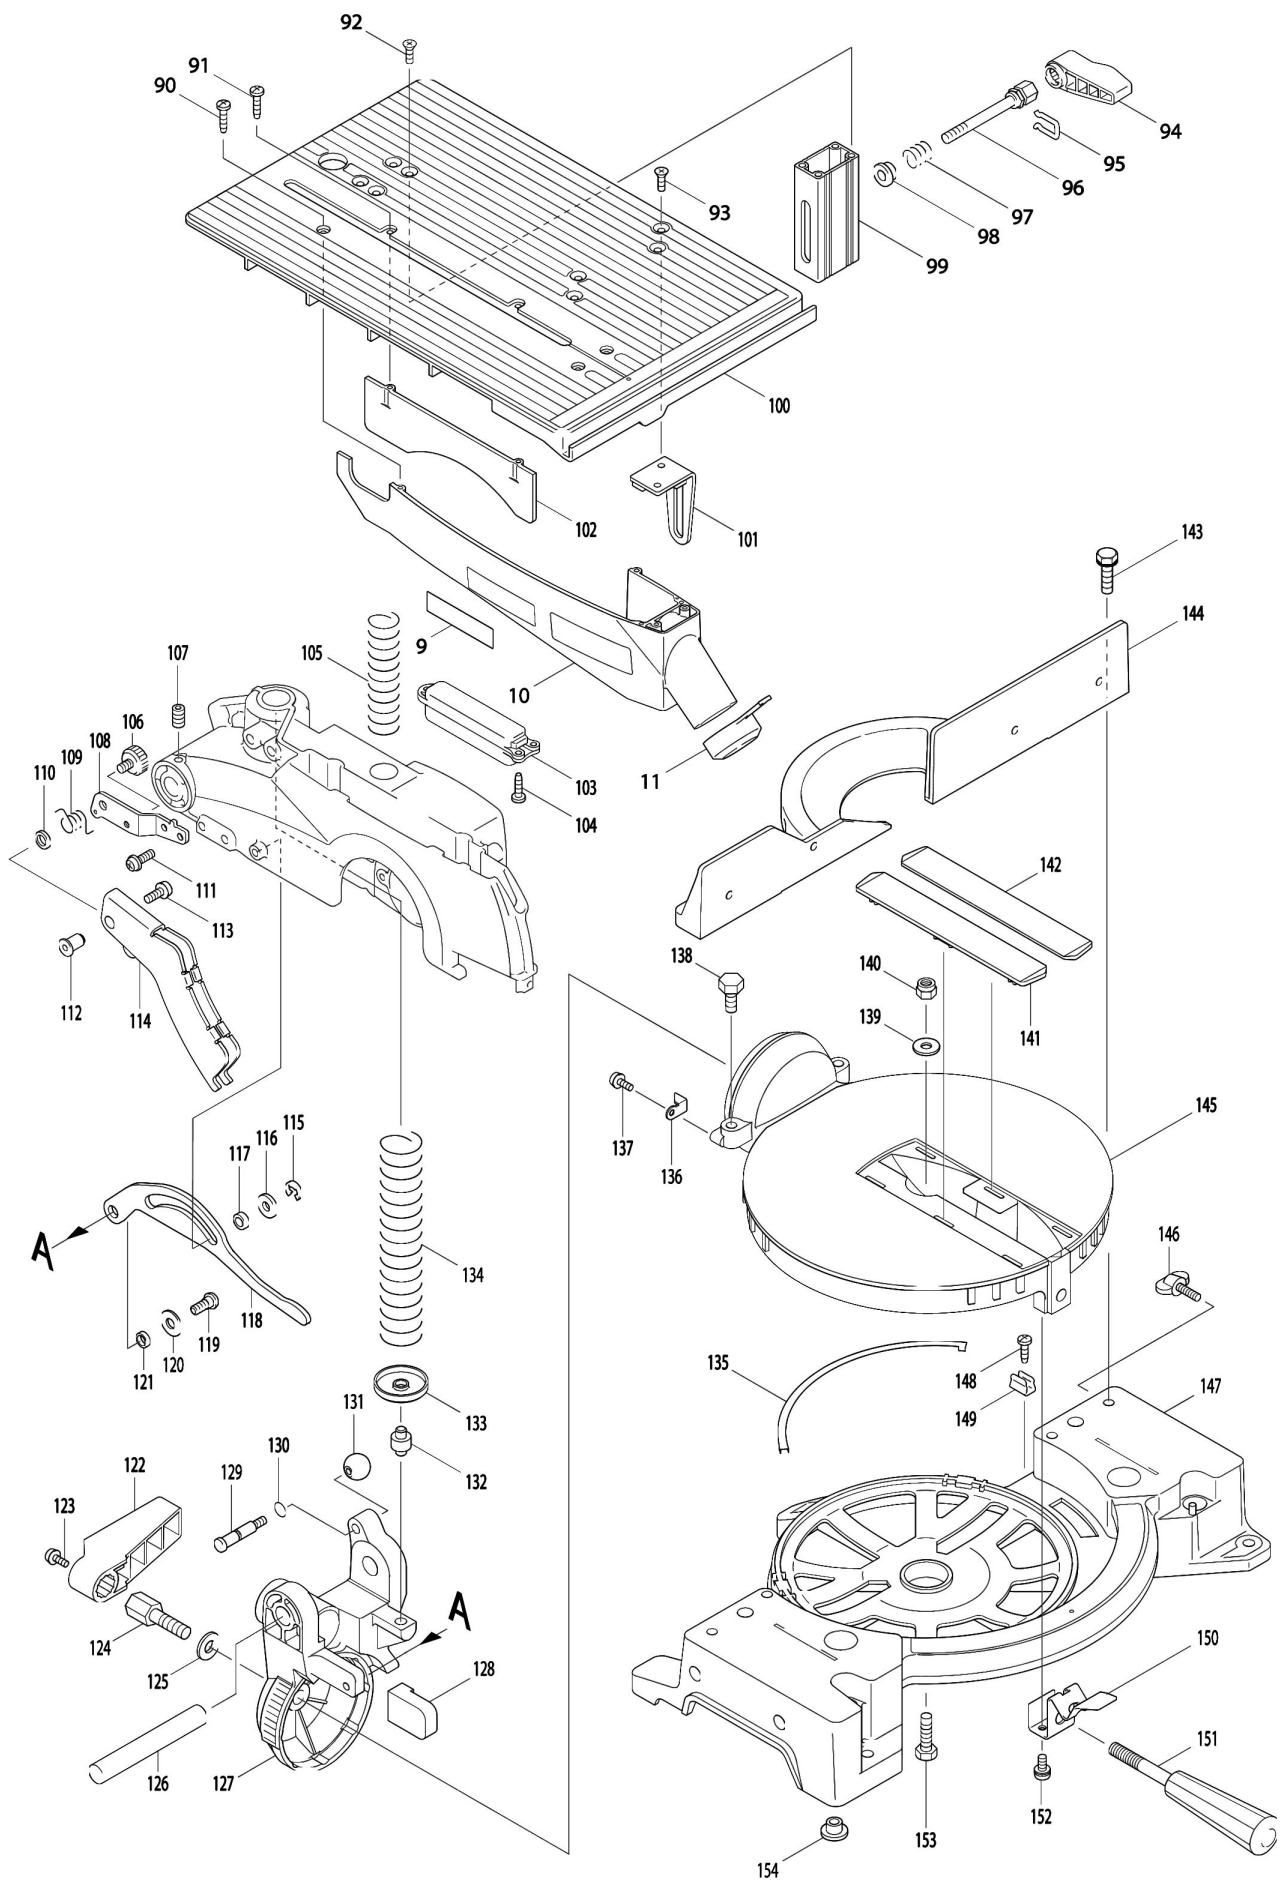

Nr.	Part nr.	Name
001	153993-1	Beschermkap Vast Lh1040F P
001A	263005-3	Rubber Pen 6 AC320H P
001B	322316-6	Pen Voor Verbinding Ls1013
001C	810968-0	Waarschuwingslabel Lc1230
001D	817667-5	Waarschuwingslabel Ls1013
002	262511-5	Rubber Bus 6 A
003	251667-9	Zeskantbout M8X75
004	154521-5	Zaagkap Lh1040F P
004A	817283-3	Waarschuwingslabel Ls1013
005	252103-8	Zeskant Borgmoer M5X8 A
006	911224-2	Schroef 5X16 A
007	345423-8	Spouwmes Lh1040F
008	251644-1	Flensbout M8X20
009	819064-1	Makita Label A
010	183881-8	Stofgeleider Lh1040F P
010A	810063-6	Waarschuwingslabel Lh1040F
011	421362-7	Afdekkap 5017Rkb
012	226465-0	Tandwiel 42 Ls1040
013	213621-1	O-Ring 46Mm Lh1040F
014	316821-3	Lagerhuis Ls1040
015	211290-2	Kogellager 6203Zz Hm1214C P
016	285685-5	Lagerplaat 64 Ls1040
017	911224-2	Schroef 5X16 A
018	322865-3	Zaagas Ls1040
019	224333-1	Binnen/Buitenflens Ls1013 A
020	257295-8	Reduceerring 30x15,88x4mm
021	224333-1	Binnen/Buitenflens Ls1013 A
022	266762-2	Inbusbout L. Draad M8X22Mm A
023	343639-9	Centreerplaat Ls1030
024	346516-4	Beschermplaat Lh1040F A
025	265324-3	Flensbout M8X12
026	231593-8	Torsieveer 36
027	453026-5	Verende Beschermkap Lh1040F A
028	267136-0	Ring 5
029	922211-6	Inbusbout M5X12
030	265985-9	Zeskantbout M6 Ls1040
031	265995-6	Tapschroef 4X18 P
032	418620-0	Afdekkap Lh1040F
033	654561-8	Kroonsteen Lh1040F
034	631613-2	Soft Start Circuit Lh1040F
035	265995-6	Tapschroef 4X18 P
036	687124-5	Klemstrip 9555Nb/Bo3711 A
037	599519-9	Veld Lh1040F
037A	654020-2	Statorveertje Cb5
037B	654502-4	Klembus 2Mm Tbv Stat.Veer
038	418621-8	Opvulplaat Lh1040F