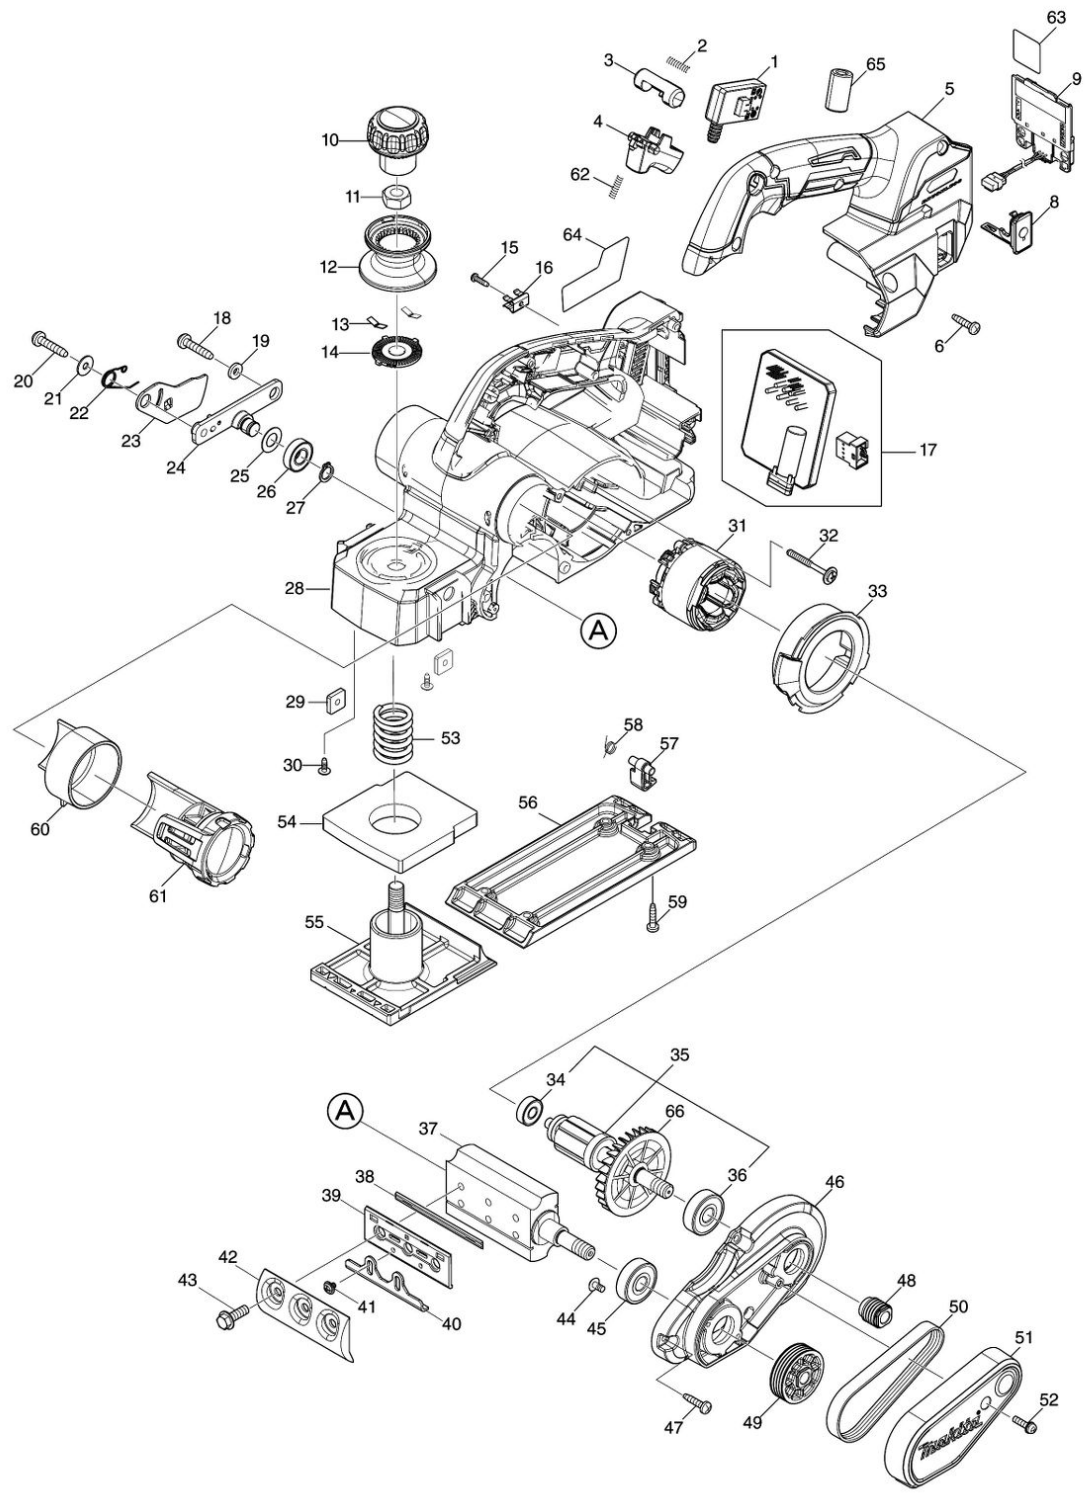

## Model No.KP001G 82MM CORDLESS PLANER

Nr.	Part nr.	Name
001	651083-9	Schakelaar C3Xa-1Pspm Dsp600
002	231433-0	Drukveer 4Mm
003	419704-7	Vergrendelknop Kp0810/C A
004	457432-6	Schakelaarknop DRS780
005	136650-6	Handgreepdeksel KP001G
005C10	263005-3	Rubber Pen 6 AC320H P
005C20	8005T5-8	Label XGT logo
006	265995-6	Tapschroef 4X18 P
008	140F99-0	Afdekkap DGA701
008C10	213A05-9	O-ring 16 SP001G
008C20	818H07-8	Label DGA701
009	632P49-4	Aansluitunit TD001G A
010	451328-3	Afdekkap Voor Knop Kp0800
011	252313-7	Moer M10 KP001G
012	413F22-1	Knop KP001G
013	232185-6	Bladveer
014	347970-5	Nokkenplaat KP001G
015	266556-5	Met.Schroef Ck 3X12Mm Hr2300
016	232570-3	Bladveer DKP181
017	620J01-8	Controller KP001G
017C10	688163-8	Lijn Filter Bfs441
018	266041-8	Tapschroef 5X25 A
019	267012-8	Sluitring 5 Kp0810/C
020	266041-8	Tapschroef 5X25 A
021	253194-2	Sluitring 5
022	233521-9	Torsieveer Kp0810/C
023	345765-0	Beschermkap Kp0810/C
024	158184-9	Beitelwalshouder Kp0810/C P
025	253758-2	Sluitring 10 A
026	210057-5	Kogellager 6900Lib A
027	961006-2	Borgring S-10 EBH341L P
028	136606-9	Hoofdframe KP001G
028C10	263005-3	Rubber Pen 6 AC320H P
029	264002-2	Moer M5 Bjr181
030	265A77-0	Tapschroef 3x10mm DKP181
031	629B15-6	Veld KP001G
032	265679-6	Tapschroef 4x40mm DKP181
033	459891-0	Afdekplaat DKP181
034	210034-7	Kogellager 607Lib P
035	519742-0	Anker KP001G
036	211087-9	Kogellager 6200Dw P
037	158156-4	Beitelwals Cpl Kp0810/C
038	A-82921	HM schaafbeitels 82mm
039	343433-9	Wisselbeitelhouder 82mm
040	345644-2	INTELPLAAT 1100 P
041	251246-3	SCHROEF 4X5 P