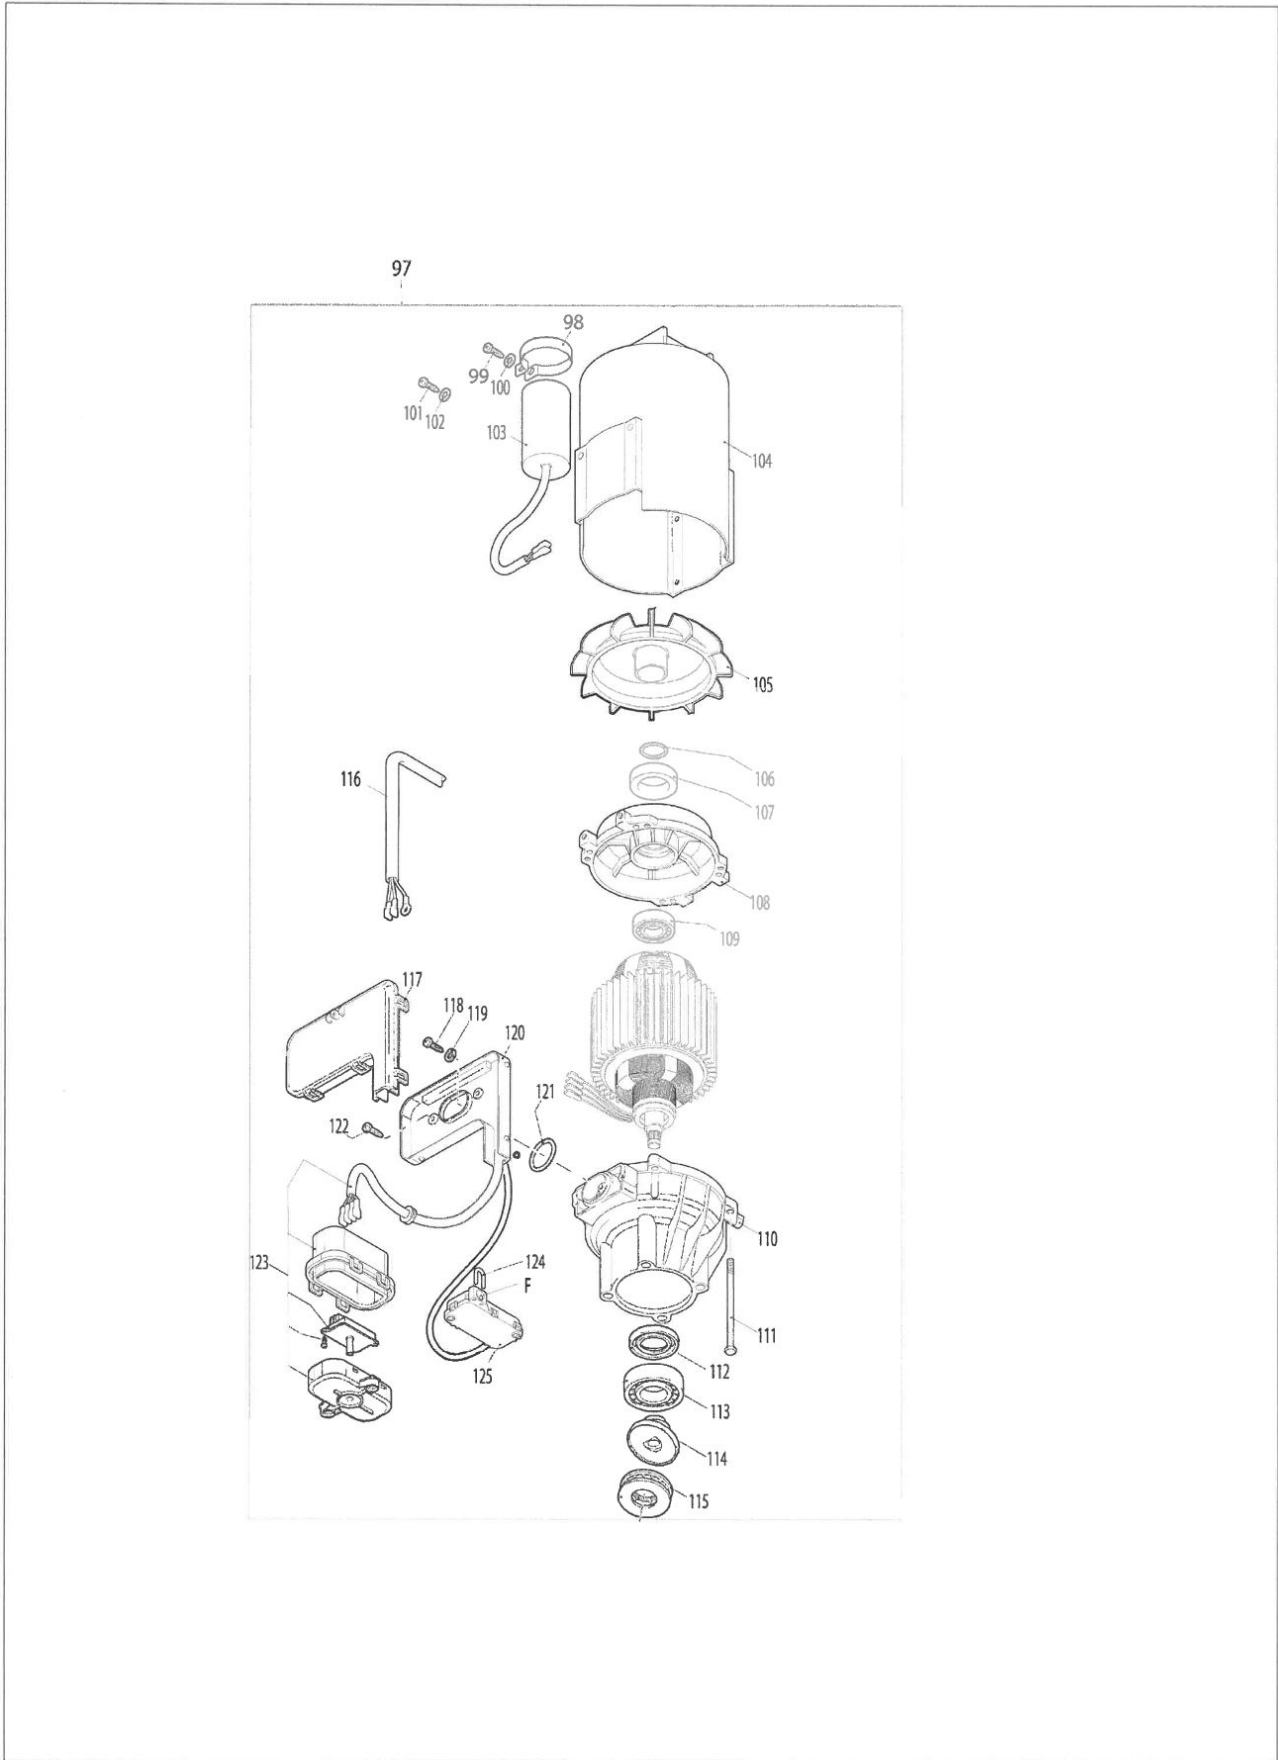

(NL) HW140 / HIGH PRESSURE WASHER

Nr.	Part nr.	Name
001	42581	Slanghaspel Cpl Hw140
002	3580330	Schroef Hw140
003	480650	Revet Hw140
004	2100300	Schroef Hw140
005	3580150	Steun Hw140
006	480890	Borgring Hw140
007	3600220	Fitting Hw140
008	390080	O-Ring HW140 *
009	390080	O-Ring HW140 *
010	3580340	Naaf Hw140
011	3580160	Bevestigingsplaat Hw140
012	480640	Moer M5 HW140/151
013	2021780	Schroef Hw140
014	2360230	Slanghaspel Hw140
015	380420	Borgring Hw140
016	3580120	Afstandhouder Hw140*
017	380420	Borgring Hw140
018	2360230	Slanghaspel Hw140
019	2021780	Schroef Hw140
020	480640	Moer M5 HW140/151
021	3580160	Bevestigingsplaat Hw140
022	3580350	Naaf Hw140
023	3580130	Haak Hw140
024	3580140	Bevestigingsplaat Hw140
025	480650	Revet Hw140
026	3580330	Schroef Hw140
027	2100300	Schroef Hw140
028	2360360	Schroef Hw140
029	2360150	Slanghaspelhandel Hw140
030	3580080	Handgreep Hw140
031	3580180	Bovengrip Hw140*
032	3580090	Ondergrip Hw140*
033	2100300	Schroef Hw140
034	50019	Knop Hw140*
035	50037	Schroef Hw140
036	42438	O-Ringset 8,73x1,78 HW140
037	3600260	Fitting Hw140
038	3580360	Toevoerslang Hw140
039	3083550	Slang Hw140
040	3580020	Behuizingskap Voor A Hw140
041	2100300	Schroef Hw140
042	3580030	Behuizingskap Voor Hw140
043	3580070	Voetbeugel Hw140
044	2320570	Schroef Hw140
045	480650	Revet Hw140
046	3580270	Rubber Voet Hw140