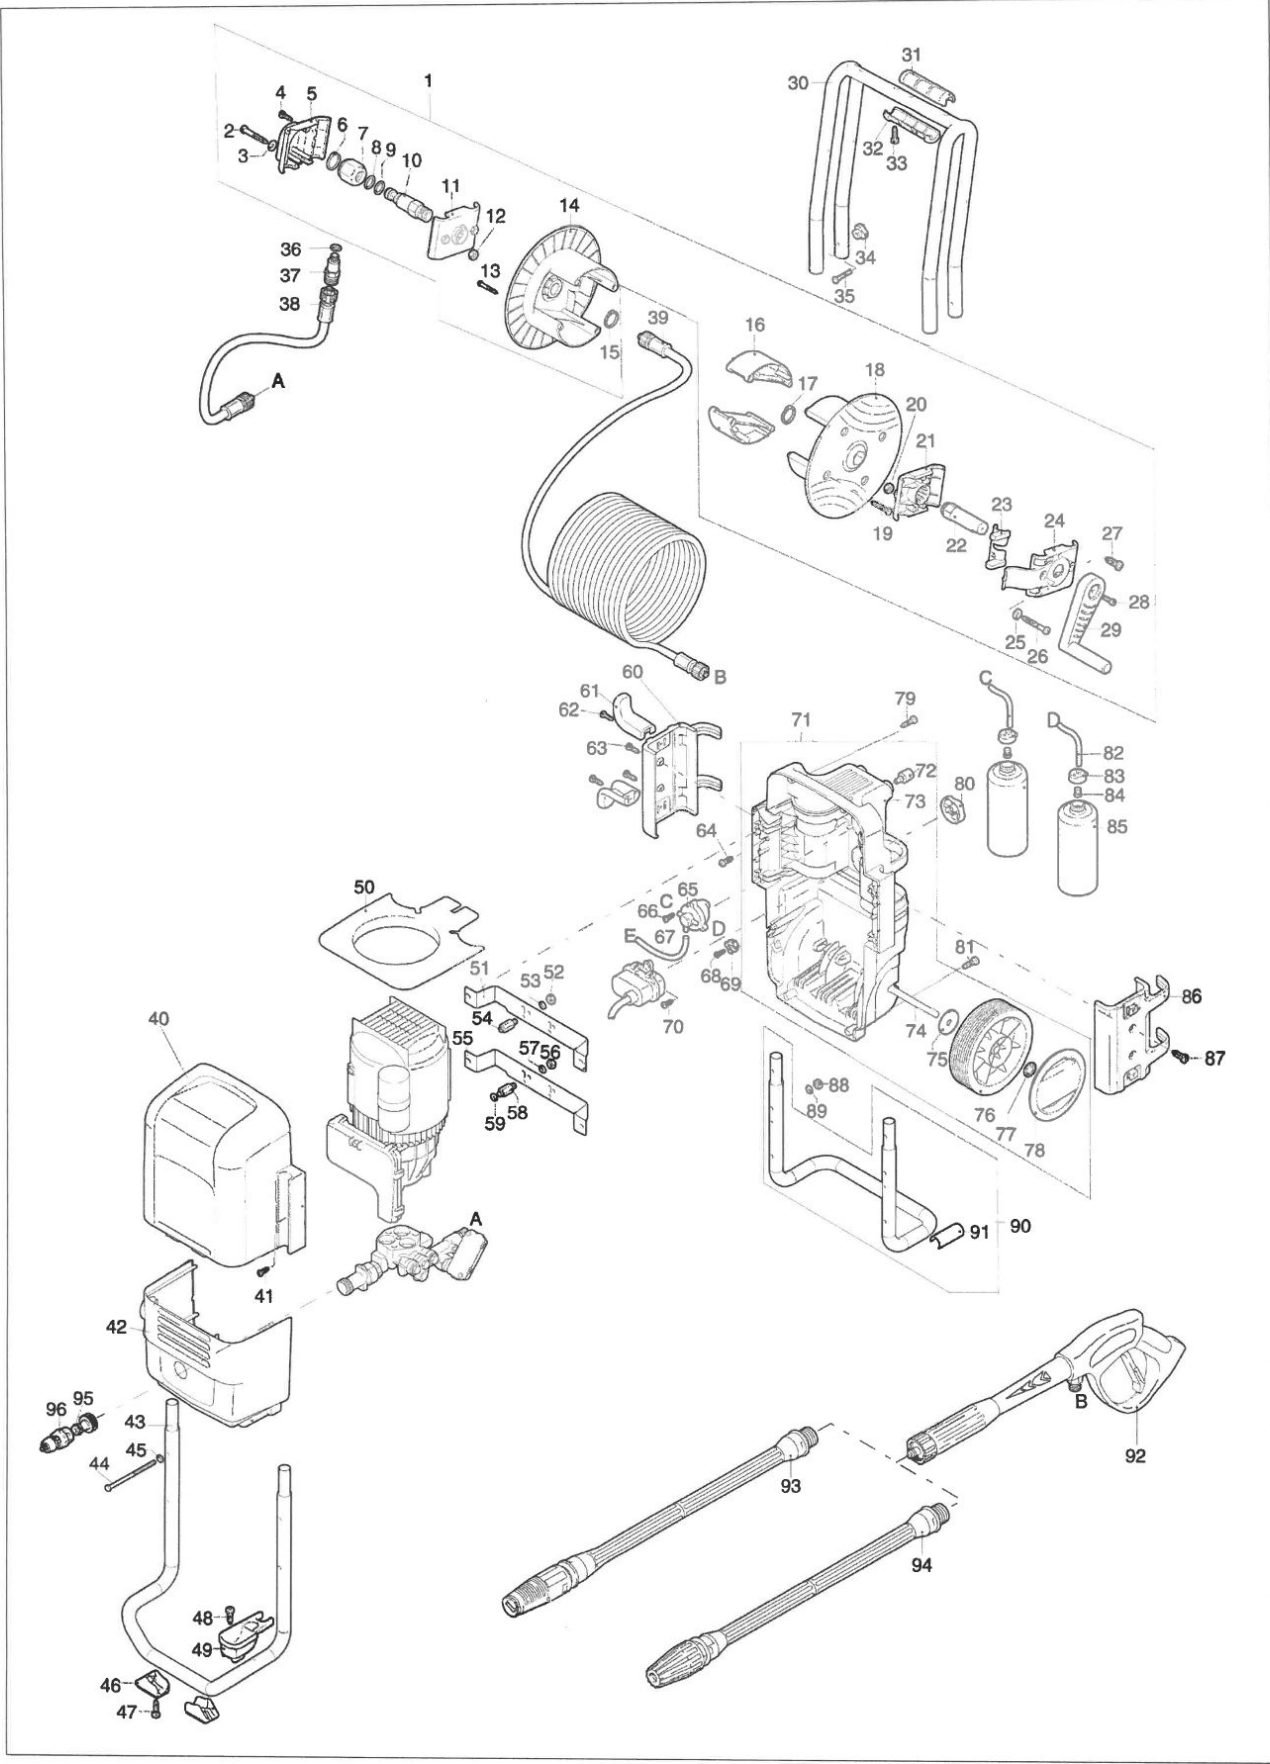

(NL) HW140 / HIGH PRESSURE WASHER

Nr.	Part nr.	Name
001	42581	Slanghaspel Cpl Hw140
002	3580330	Schroef Hw140
003	480650	Revet Hw140
004	2100300	Schroef Hw140
005	3580150	Steun Hw140
006	480890	Borgring Hw140
007	3600220	Fitting Hw140
008	390080	O-Ring HW140 *
009	390080	O-Ring HW140 *
010	3580340	Naaf Hw140
011	3580160	Bevestigingsplaat Hw140
012	480640	Moer M5 HW140/151
013	2021780	Schroef Hw140
014	2360230	Slanghaspel Hw140
015	380420	Borgring Hw140
016	3580120	Afstandhouder Hw140*
017	380420	Borgring Hw140
018	2360230	Slanghaspel Hw140
019	2021780	Schroef Hw140
020	480640	Moer M5 HW140/151
021	3580160	Bevestigingsplaat Hw140
022	3580350	Naaf Hw140
023	3580130	Haak Hw140
024	3580140	Bevestigingsplaat Hw140
025	480650	Revet Hw140
026	3580330	Schroef Hw140
027	2100300	Schroef Hw140
028	2360360	Schroef Hw140
029	2360150	Slanghaspelhandel Hw140
030	3580080	Handgreep Hw140
031	3580180	Bovengrip Hw140*
032	3580090	Ondergrip Hw140*
033	2100300	Schroef Hw140
034	50019	Knop Hw140*
035	50037	Schroef Hw140
036	42438	O-Ringset 8,73x1,78 HW140
037	3600260	Fitting Hw140
038	3580360	Toevoerslang Hw140
039	3083550	Slang Hw140
040	3580020	Behuizingskap Voor A Hw140
041	2100300	Schroef Hw140
042	3580030	Behuizingskap Voor Hw140
043	3580070	Voetbeugel Hw140
044	2320570	Schroef Hw140
045	480650	Revet Hw140
046	3580270	Rubber Voet Hw140