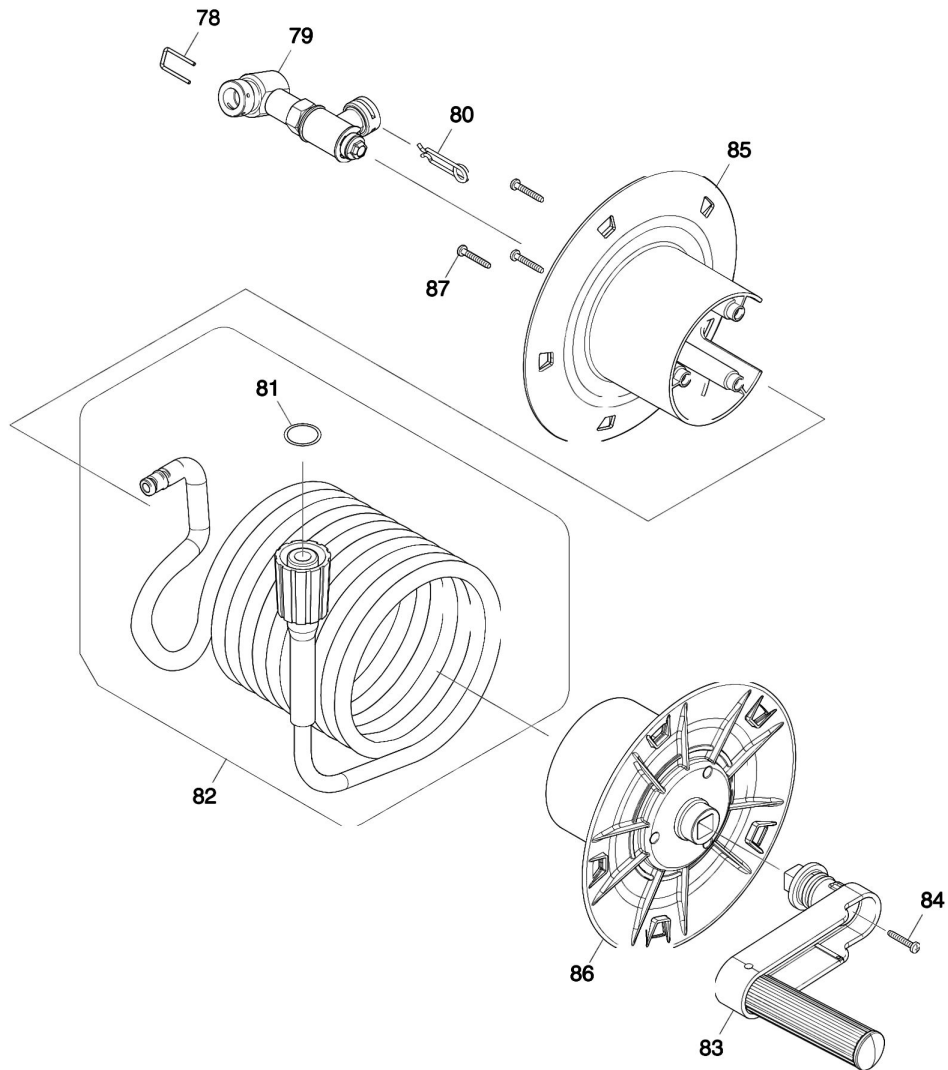

Nr.	Part nr.	Name
046	682100-4	Doorvoer Hw1200*
047	682100-4	Doorvoer Hw1200*
048	456833-5	Schakelhuisdeksel Hw1200*
049	266045-0	Tapschroef Pt4X20 A
050	682100-4	Doorvoer Hw1200*
051	665856-4	Netsnoer 2x1 5mtr P
052	687124-5	Klemstrip 9555Nb/Bo3711 A
053	266045-0	Tapschroef Pt4X20 A
054	143820-0	Motorhuis Achter Hw1200
054C10	809R02-9	Waarschuwingslabel Hw1200*
055	852W26-4	Naamplaat Hw1300*
056	456838-5	Motorhuisdeksel Achter Hw1200
057	266045-0	Tapschroef Pt4X20 A
058	266045-0	Tapschroef Pt4X20 A
061	456835-1	Wiel Hw1200
062	456836-9	Wielkap Hw1200
063	123649-0	Adapter Hw1200
064	687010-0	Klemband Vc2510L
071	TG00000004	Adapter Hw1300
072	TG00000002	U-Beugel Hp1300
073	TG00000002	U-Beugel Hp1300
074	TG00000001	Pomp Compleet Hw1200 P
075	TG00000006	Afdichtring 62
076	TG00000005	Schakelaar Hw1200
077	TG00000003	U-Beugel Hp1300 P
077-1	TG00000062	U-Beugel Hp1300 A
078	TG00000003	U-Beugel Hp1300 P
079	TG00000010	Haspel Adapter Hw1300
080	TG00000011	Torsieveer 8 Hw1300
081	TG00000008	O-Ring 10 HP401 P
082	TG00000009	Hogedrukslang 10Mtr HP401 P
083	TG00000013	Haspel Hendel Hw1300 P
084	TG00000012	Schroef 3,5X19 Hw1300
085	456897-9	Slanghaspel L Hw1300
086	456823-8	Slanghaspel R Hw1300
087	TG00000012	Schroef 3,5X19 Hw1300