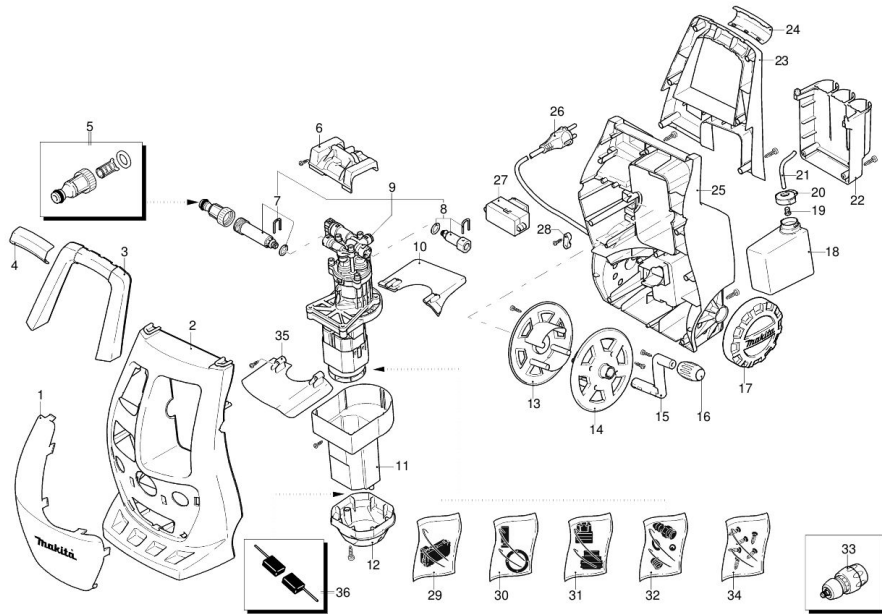

# Partdrawing for HW111 - Hogedrukreiniger

**Model HW 111**

Version:

Serial number:

Code: **13043**

07/12/2010

UN\_CE\_0579-MV

Validity	Pos.	Code	Description	Q
	1	3640240	Green guard	1
	2	3640200	Casing	1
	3	3640220	Handle	1
	4	3640340	Knob	1
	5	3082130	Water coupling kit	1
	6	3640290	Support	1
	7	3640580	Suction kit	1
	8	3640730	Delivery kit	1
	9	3640700	Electric pump assembly	1
	10	3640330	Support	1
	11	3640310	Conveyor	1
	12	3320910	Cover	1
	13	3640250	Plate	1
	14	3640260	Plate	1
	15	3640270	Lever	1
	16	3640280	Knob	1
	17	3640780	Wheel	2
	18	3640380	Tank	1
	19	3440720	Filter	1
	20	3640390	Plug	1
	21	3640680	Pipe	1
	22	3640370	Accessories carrier	1
	23	3640230	Handle	1
	24	3640980	Knob	1
	25	3640210	Base	1
	26	3320620	Cable	1
	27	3640750	Switch	1
	28	3320200	Cable gland	1
	29	3640720	TSS kit	1
	30	3640710	Piston + seals kit	1
	31	3640550	Water seal kit	1
	32	3640740	Detergent suction kit	1
	33	3082661	Fitting	1
	34	3640690	Screw kit	1
	35	3640331	Support kit	1
	36	3641000	Brush kit for motor	1

# Partdrawing for HW111 - Hogedrukreiniger

Nr.	Part nr.	Name
035	3640331	Pomphouderplaat 2 Hw111 *

07/12/2010