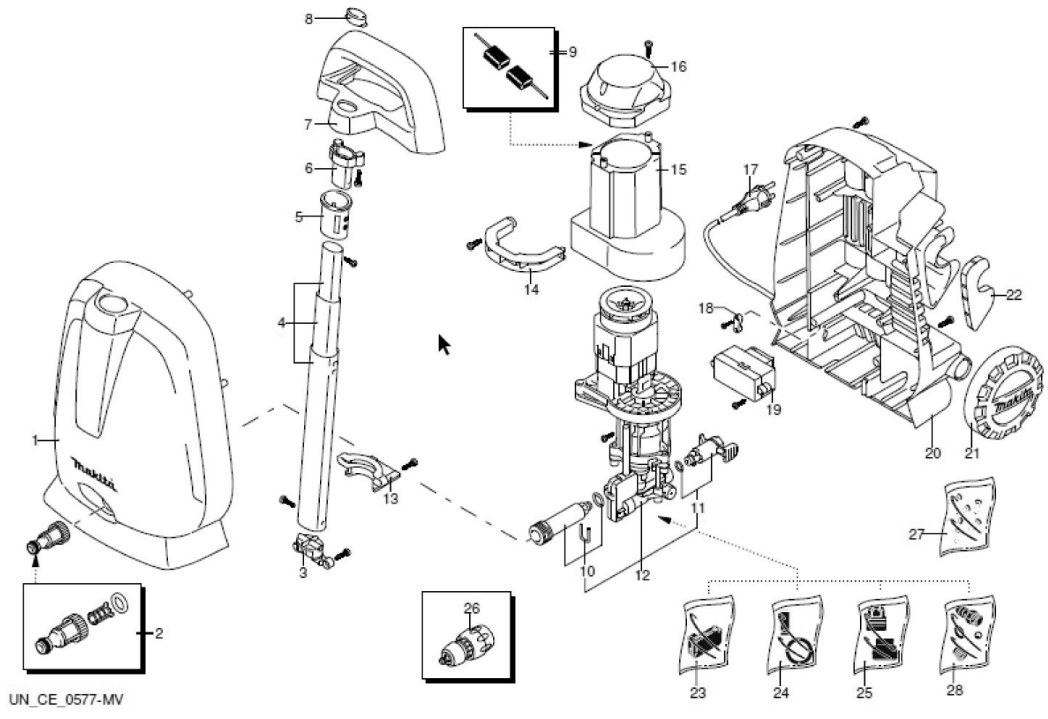

Nr.	Part nr.	Name
001	3320152	Spuitpistool
001	3640010	Behuizing Voor Hw102
002	197881-2	Adapter
002	3320130	Basislans 295mm
002C10	213107-5	O-Ring 12
003	3640050	Montageblok Onder Hw102
003	3640640	Spuitlans 320mm
004	3640530	Telescoop Steel Hw102 *
004	609041169	Powerspeedlans
005	3640090	Vloeistofreservoir
005	3640190	Pasring Rubber Hw102
006	3640060	Montageblok Boven Hw102
006	3640630	Slang 5Mtrx10Mm Hw102
006A	3761360	O-Ring 5.3X1.6Mm Tbv Bayonet
007	3640030	Telescoophandgreep Hw102
008	3640040	Handgreepafdekkap Hw102
009	3320600	Koolborstelset Hw102 P
010	3640580	Koppeling Inlaat Hw102
011	3641651	Koppeling Uitlaat Hw102 A
012	3640540	Motor Compl. Hw102 *
013	3640080	Montageblok Onder Hw102
014	3640180	Motormontage Hw102
015	3640160	Motorbehuizing Hw102 *
016	3640170	Motorkap Hw102
017	666333-9	Netsnoer 3X1.00 5.0Mtr
018	3320200	Trekontlaster Hw102
019	3320440	Schakelunit Hw102
020	3640020	Behuizing Achter Hw102
021	3640620	Wiel Cpl Hw102
022	3320054	Lanshouder Hw102
023	3640570	Revisieset Tss Hw102
024	3640560	Revisieset Zuig+Pakk Hw102*
025	3640550	Revisieset Klep+Waterk Hw102
026	3082662	Slangkoppeling Gardena Hp-20A
027	3640610	Met.Schroefset Hw102
028	3640600	Vloeistofaansluiting HW102