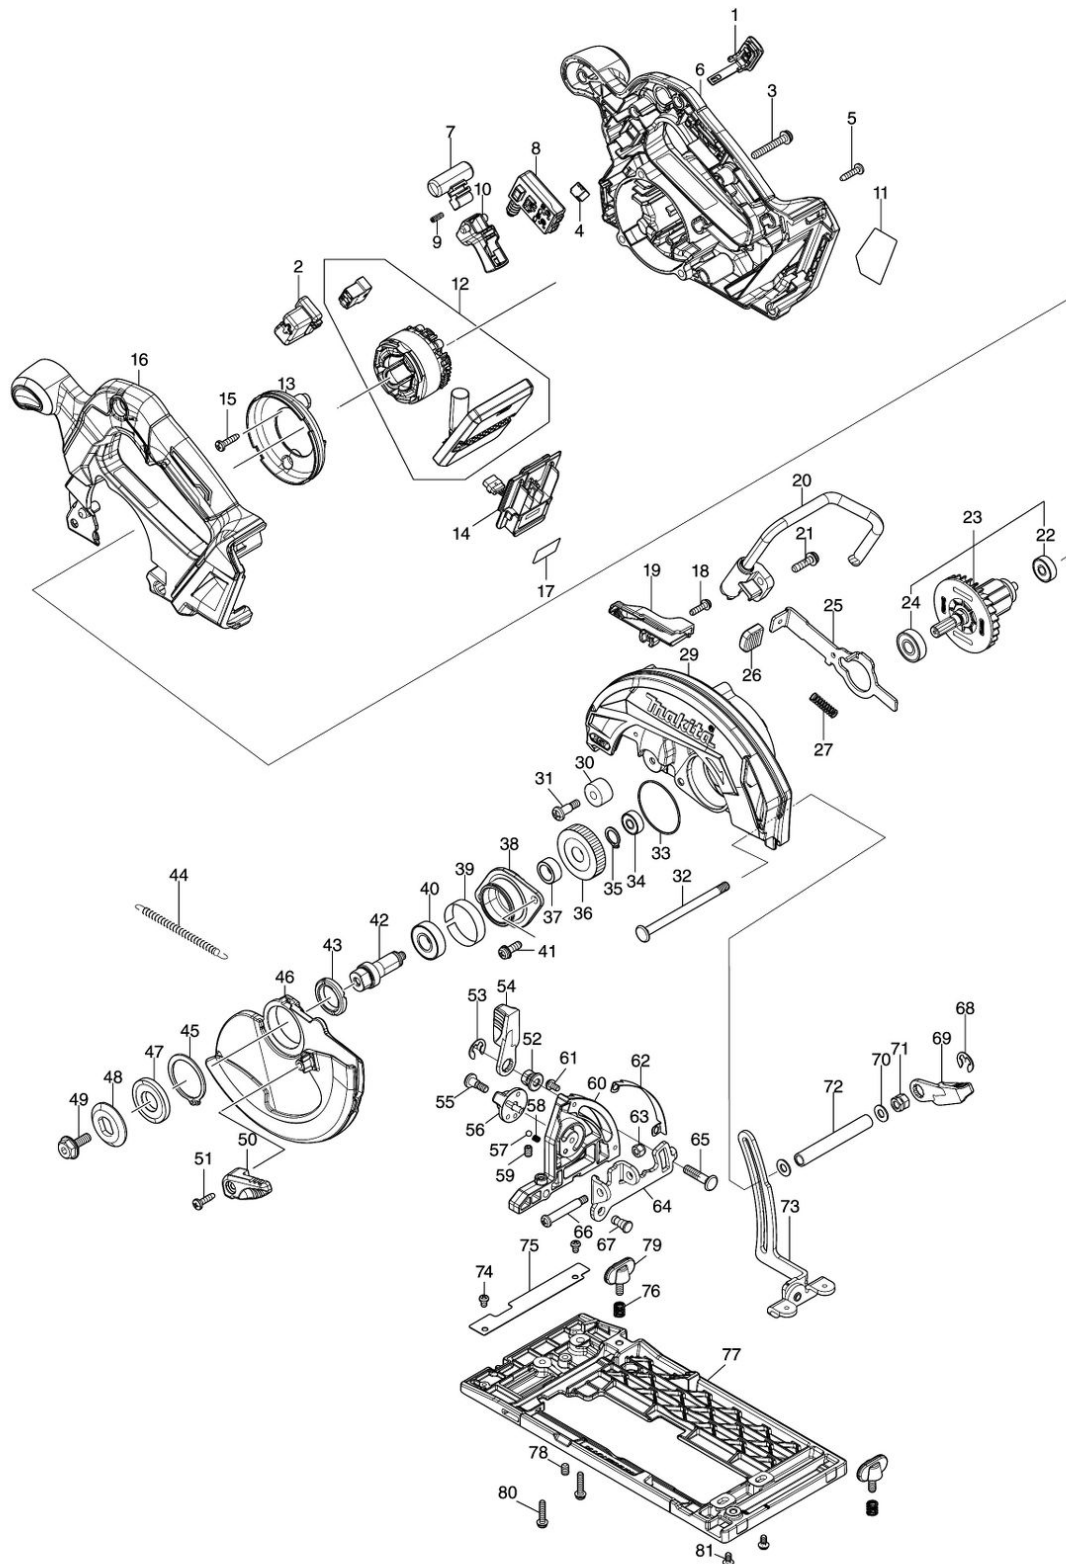

# Partdrawing for HS012GZ - Cirkelzaag

Model No.HS012G 165MM CORDLESS CIRCULAR SAW

Nr.	Part nr.	Name
001	140G30-2	Afdekkap DSP601/DHR400 A
001C10	213A05-9	O-ring 16 SP001G
002	459256-6	Houder DCC500
003	911258-5	Schroef 5X35 A
004	620936-3	Ledcircuit DHR680
005	265995-6	Tapschroef 4X18 P
006	136839-6	Motorhuis HS012G
006C10	263005-3	Rubber Pen 6 AC320H P
007	419704-7	Vergrendelknop Kp0810/C A
008	650008-0	Schakelaar HS009/010G P
008-1	650039-9	Schakelaar HS009/010G A
009	231433-0	Drukveer 4Mm
010	413N46-5	Schakelhendel HS012G
011	8586D6-4	Naamplaat HS012G
012	629B81-3	Veld cpl HS012G
013	413N45-7	Tussenplaat HS012G
014	632P65-6	Controleunit GA-40V serie
015	265995-6	Tapschroef 4X18 P
016	136840-1	Handgreepdeksel HS012G
016C10	263005-3	Rubber Pen 6 AC320H P
017	8586E4-5	Label serienr. HS012G
018	911128-8	Schroef 4X16 P
019	455483-3	Leiding Dhs680
020	122D67-3	Draaghaak cirkelzaag
021	911233-1	Kruiskopschroef 5X20
022	210022-4	KOGELLAGER 626DDW
023	519778-9	Anker HS012G
024	211491-2	Kogellager 609Ddw P
025	346837-4	Asblokkering Dhs680
026	286039-9	Kap LS1019L
027	233117-6	Drukveer 6X29Mm Ga9010C
029	183Y42-0	Zaagkap HS012G
029C10	213953-6	O-Ring 24 Hr2430
029C20	8007R2-2	Label XGT logo
030	262552-1	Rubber Bus 6 5008Mg
031	265115-2	Met.Schroef M5X Bhs630
032	266194-3	Bout M6X90 Bss610
033	213565-5	O-Ring 42 Ls0714
034	210206-4	Kogellager 606ZZ P
035	961052-5	Borgring S-12
036	227A40-1	Tandwiel 52 HS012G
037	257349-1	Bus 12Mm Dhs710
038	319212-7	Lagerhuis Dhs680
039	347B30-5	Vulring 34mm HS012G
040	211131-2	Kogellager 6001Dw
041	911223-4	Schroef 5X16 P