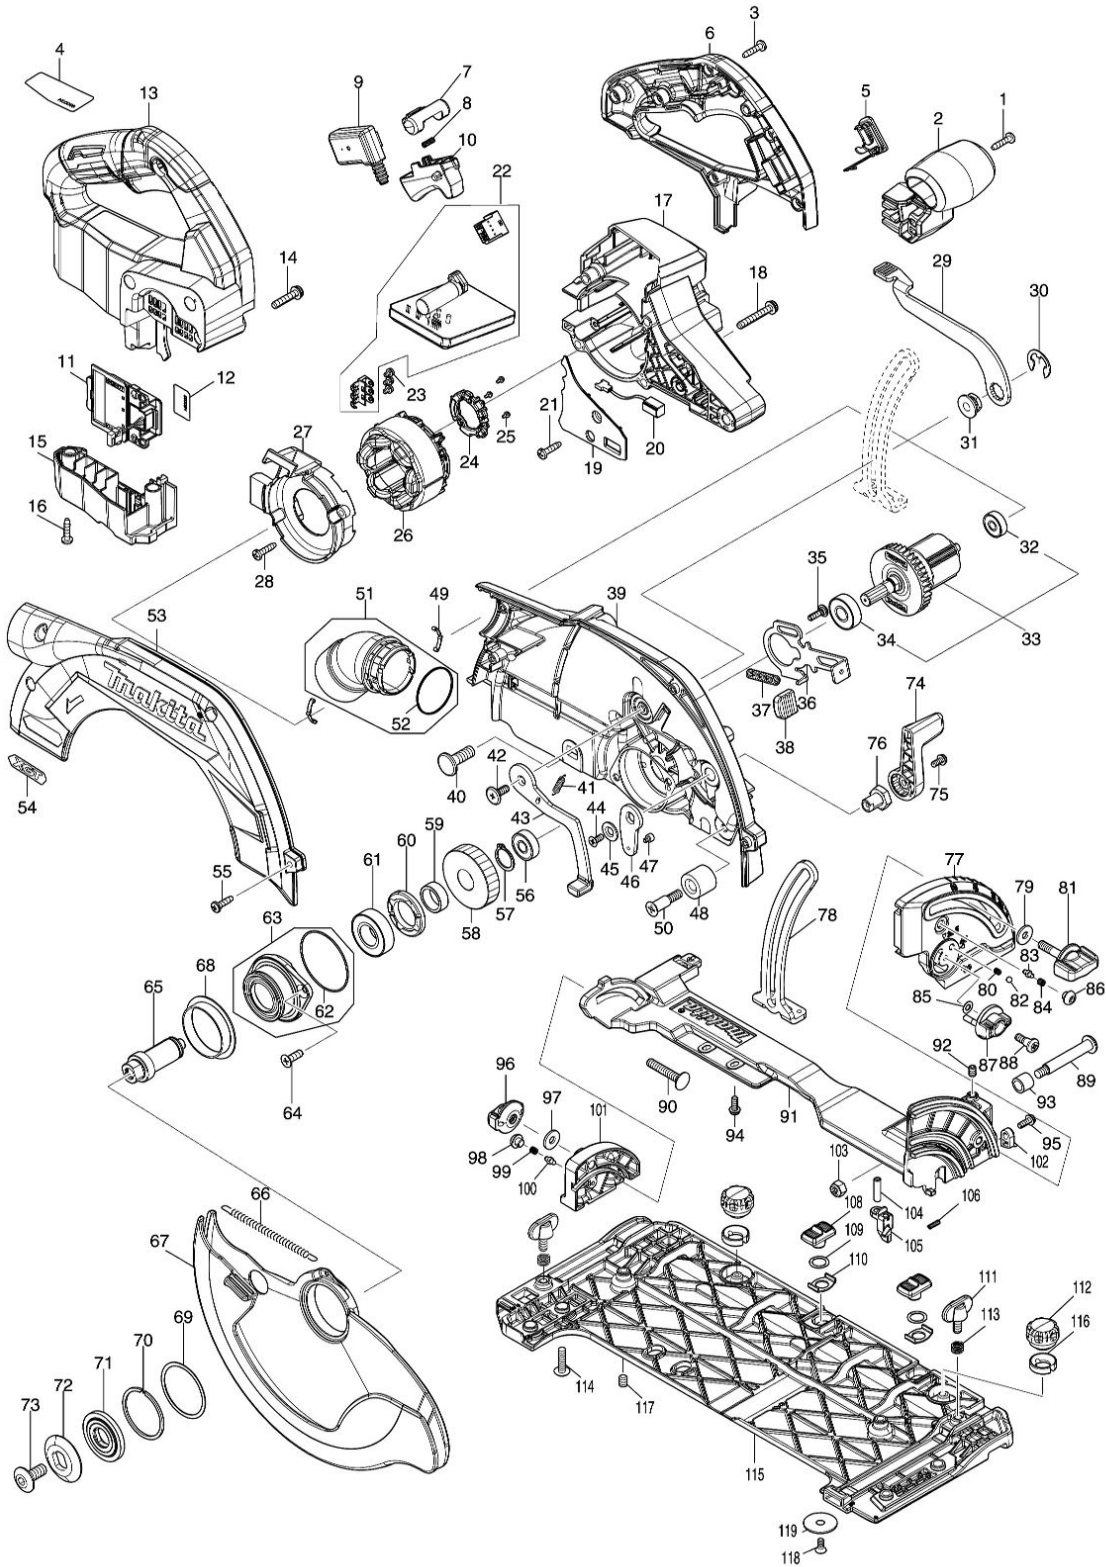

Model No.HS009G 235MM CORDLESS CIRCULAR SAW

Nr.	Part nr.	Name
001	266326-2	Tap Schroef 4X18mm P
002	413C21-5	Handgreep Voor HS009/10
003	266326-2	Tap Schroef 4X18mm P
004	8114P0-9	Naamplaat HS009G
005	140F99-0	Afdekkap DGA701
005C10	213A05-9	O-ring 16 SP001G
006	183U47-6	Handgreep set HS009/010G
006C10	263005-3	Rubber Pen 6 AC320H P
007	419704-7	Vergrendelknop Kp0810/C A
008	231433-0	Drukveer 4Mm
009	650008-0	Schakelaar HS009/010G P
010	413C24-9	Schakelhendel HS009/010G
011	632P65-6	Controleunit GA-40V serie
012	8114P6-7	Label ser.nr. HS009G
013	183U47-6	Handgreep set HS009/010G
013C10	263005-3	Rubber Pen 6 AC320H P
014	911243-8	Schroef 5X25
015	141G16-9	Aansluitunithuis HS009/010G
015C10	263005-3	Rubber Pen 6 AC320H P
016	266326-2	Tap Schroef 4X18mm P
017	413C17-6	Motorhuis HS009/010G
018	911258-5	Schroef 5X35 A
019	413C23-1	Lichtdeksel HS009/010G
020	620936-3	Ledcircuit DHR680
021	266326-2	Tap Schroef 4X18mm P
022	620H80-4	Controller HS009/010G
023	652069-6	Kruiskop Schroef M3X6
024	632R96-7	Sensorset RS002G
025	652093-9	Met.schr. M2x5mm RS002G
026	629A40-1	Veld RS002G
027	413C22-3	Tussenplaat HS009/010G
028	266326-2	Tap Schroef 4X18mm P
029	271453-2	Hendel 132mm DHS900
030	257953-6	Borgring E-12
031	252262-8	Borgmoer DHS782
032	210022-4	KOGELLAGER 626DDW
033	519721-8	Anker assy HS009/010G
034	210059-1	Kogellager hoog T LM004 P
035	251529-1	Met.schroef M4x14mm DHS782
036	347676-5	Asblokkering HS003/4G
037	233084-5	Drukveer 6 5903R
038	286039-9	Kap LS1019L
039	141G17-7	Zaagkap cpl HS009/010G
039C10	213434-0	O-Ring 26 Bss610
039C20	263005-3	Rubber Pen 6 AC320H P
039C30	8004T1-0	Label schaalverdel DHS900