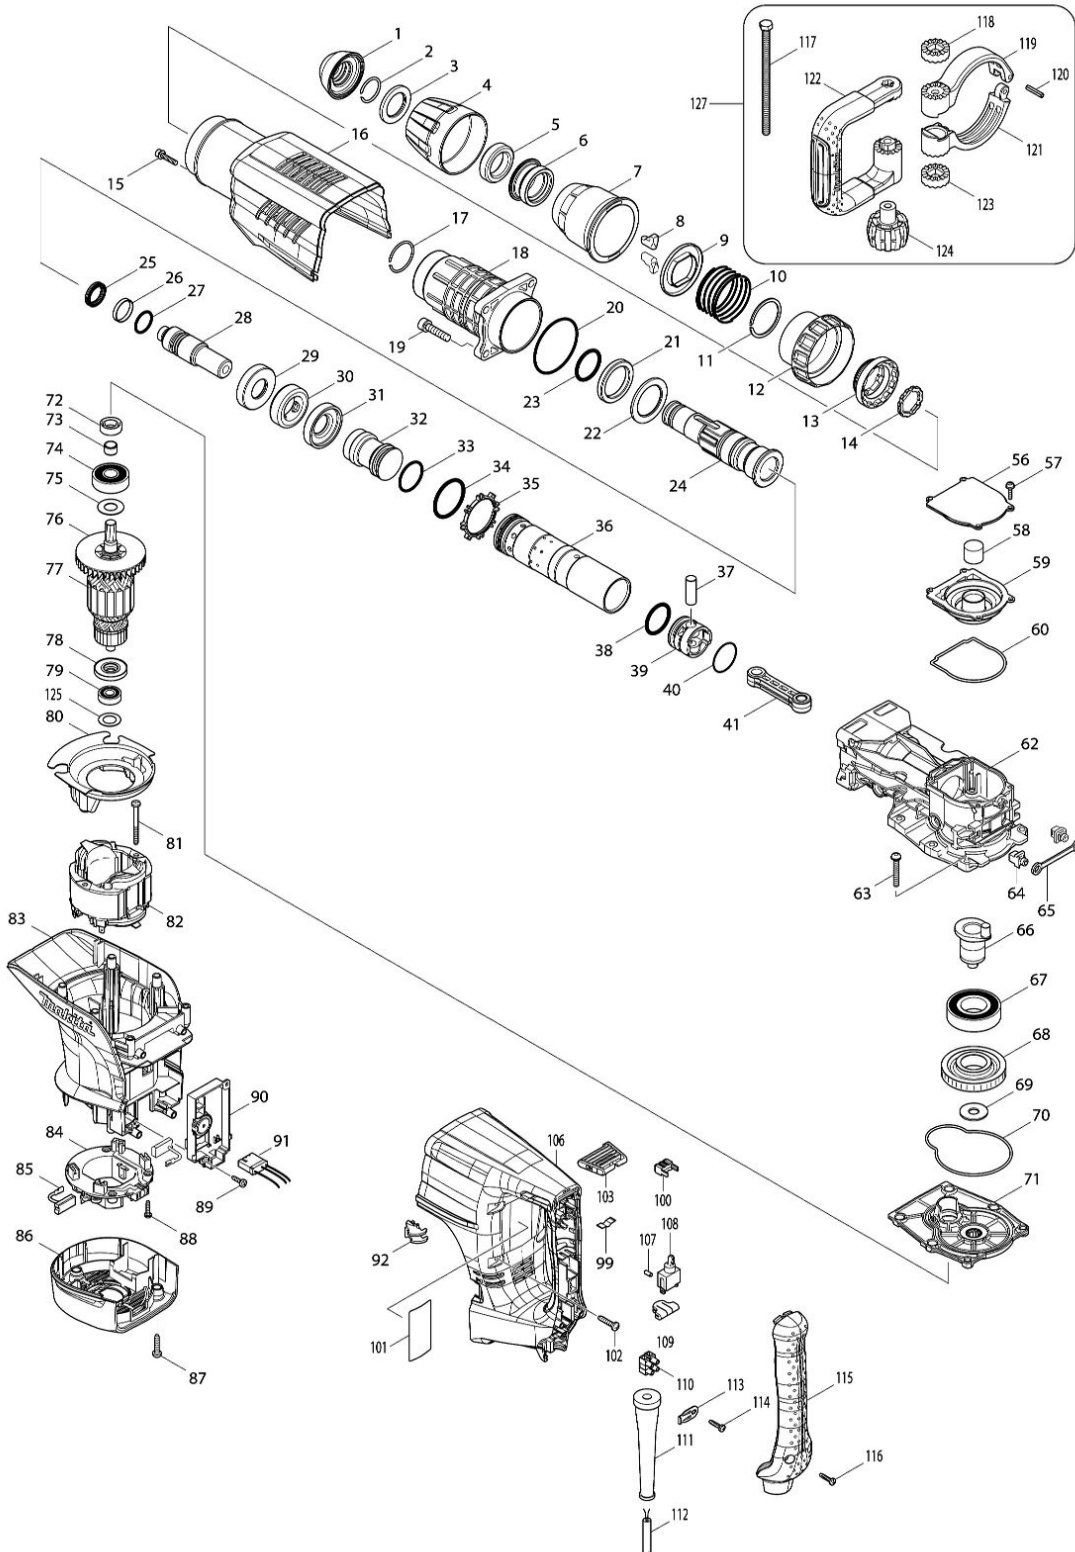

Partdrawing for HM1203C - Breekhamer

Model No.HM1203C DEMOLITION HAMMER

Nr.	Part nr.	Name
001	424165-8	Stootrubber Hm1213
002	233973-4	Borgring 26
003	267386-7	Sluitring 30
004	450894-7	Beitelblokkeerkap Hm1213C
005	262147-0	Rubber Ring 30
006	324987-5	Vergrendelring
007	450895-5	Ontgrendelkap
008	310279-8	Gereedschapklem Hm1213/14C
009	346015-6	Veergeleider
010	234086-4	Drukveer 56
011	961232-3	Borgring Wr-45 Hr5001C
012	450893-9	Huls Voor Vergrendelring
013	324969-7	Koppelring
014	324988-3	Blokkeerring
015	922243-3	Inbusbout M5X25mm
016	450903-2	Huisafdekkap HM1203C
017	233970-0	Borgring 35
018	158858-2	Cilinder Compleet
019	922456-6	Inbusbout Hr5210C
020	213720-9	O-Ring 67 Hr2400
021	262148-8	Rubber Ring 39
022	267387-5	Sluitring 39
023	213079-4	O-Ring 35,5
024	324985-9	Beitelhouder Hm1213/14C
025	213980-3	X-Ring 21 Hr4511C
026	213431-6	Fluoride Ring 28 Hr5001C
027	213394-6	O Ring 23 Hr5001C
028	324990-6	Slagstuk Hm1213C
029	324993-0	Kraagbus
030	262149-6	Rubber Ring 24
031	324993-0	Kraagbus
032	324991-4	Zwevende Zuiger Hm1203/13C P
032-1	326002-1	Zwevende Zuiger Hm1203/13C A
033	213499-2	O-Ring 31,5 Hm1213/14C
034	213581-7	O-Ring 44
035	450889-0	Klepgeleider, Eenrichtings-
036	331848-2	Cilinder 40 Hm1203/13C P
036-1	331925-0	Cilinder 40 Hm1203/13C A
037	268121-6	Pin 12 Hr5211C
038	213499-2	O-Ring 31,5 Hm1213/14C
039	450961-8	Zuiger Hm1213/14C
040	213149-9	O-Ring 35
041	450890-5	Drijfstang
056	450899-7	Krukashuis Kap
057	911133-5	Schroef 4X18
058	443127-7	Filter Hm1111/1213/1317C