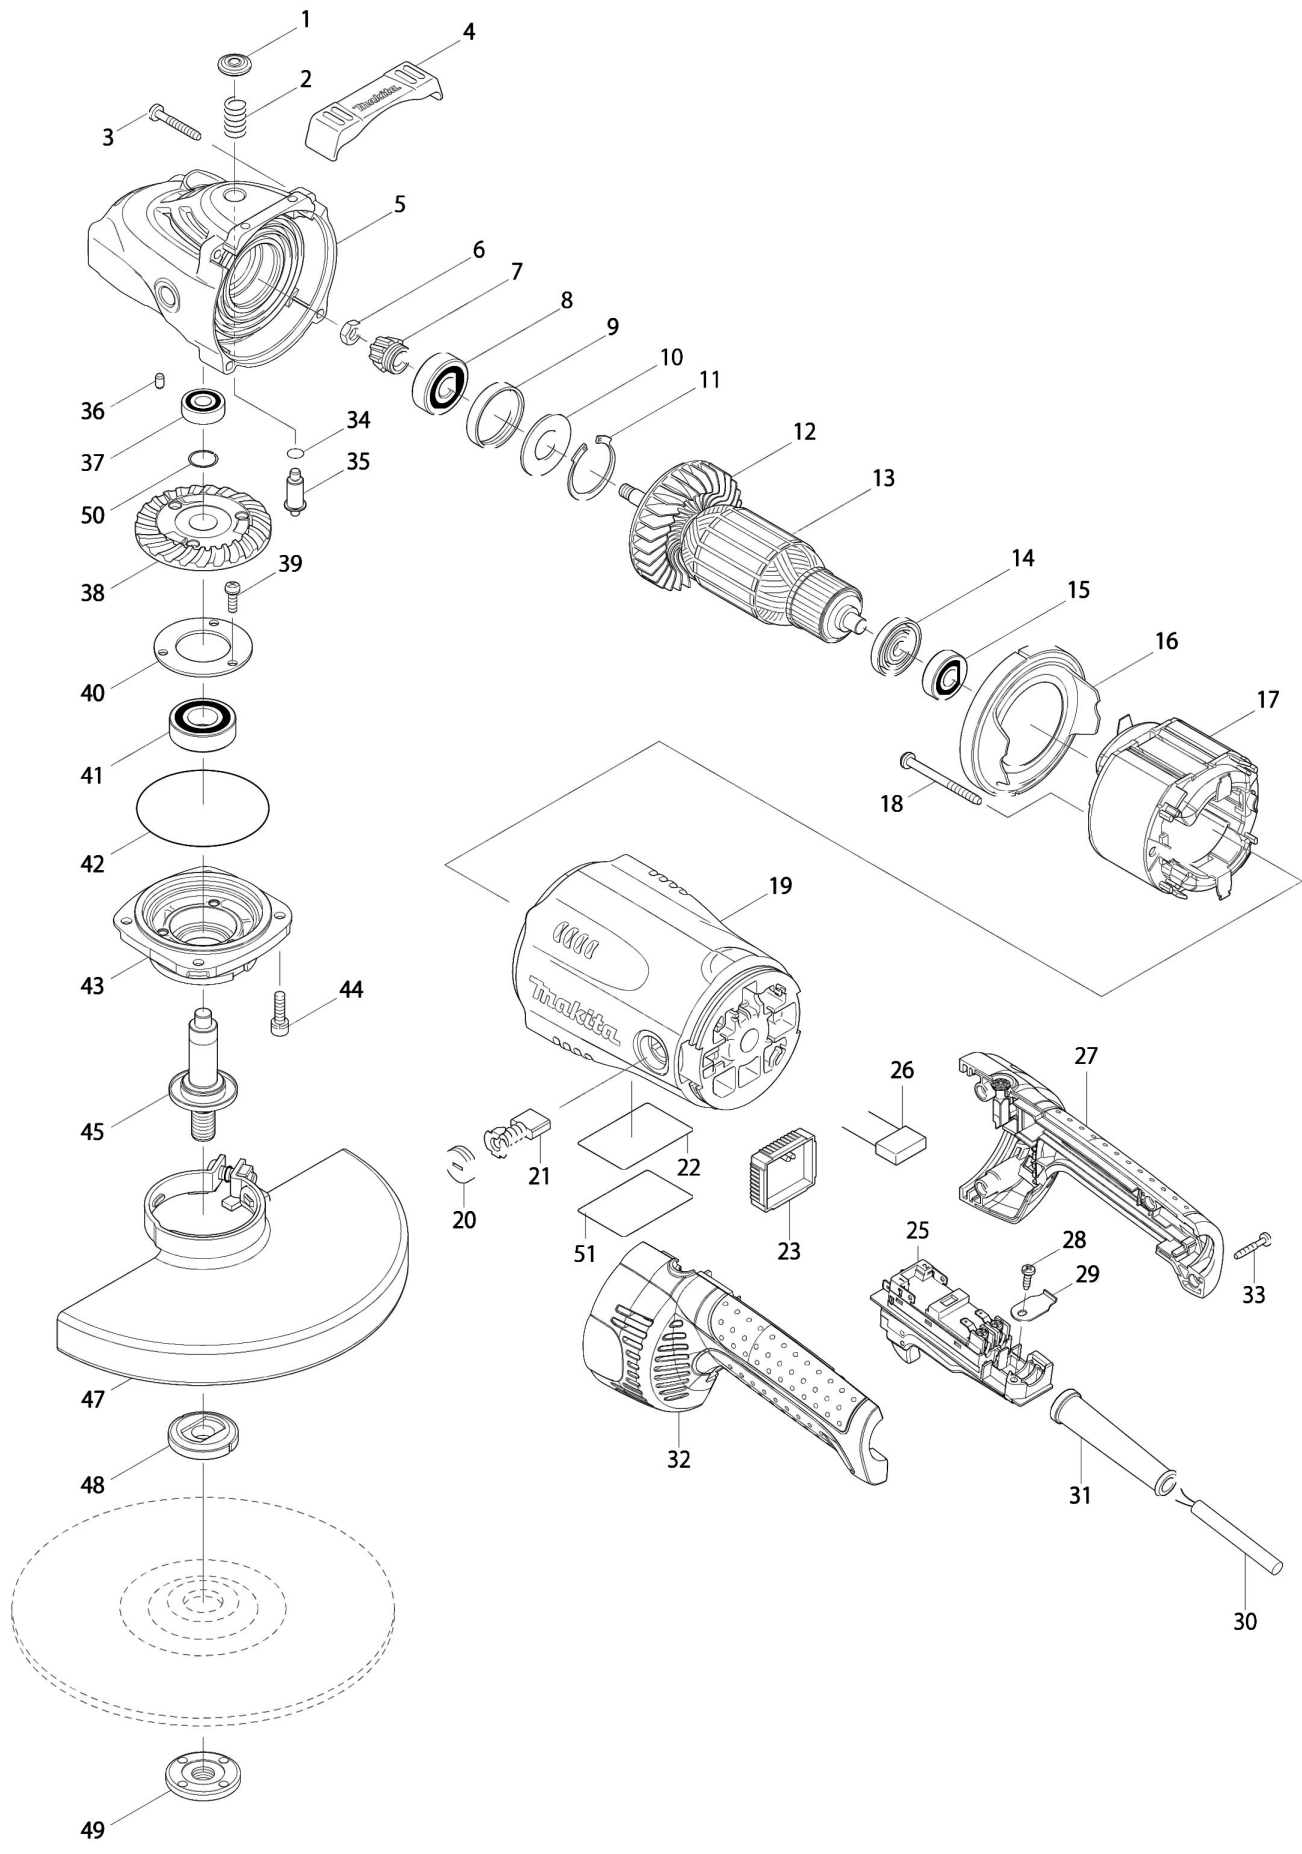

# Partdrawing for GA9020RF - Haakse slijper

Nr.	Part nr.	Name
001	419133-4	Drukknop Ga7020
002	233292-8	Drukveer 12 9067 Etc
003	266373-3	Schroef 5X35 Ga7020 A
003-1	265B72-6	Tapschroef 5X35
004	419144-9	Buffer Ga7020
005	142754-4	Tandwielhuis Ga7020 A
005A	262118-7	Viltring 18 Ga7020
005B	419134-2	Tussenplaat Ga7020 P
006	252194-9	Moer M8 Ga7020
007	227490-4	Tandwiel 12 Ga9040S
008	211132-0	Kogellager 6301Llb A
009	262085-6	Rubber Ring 38 9049Sf
010	267299-2	Sluitring 20 Ga7020
011	962211-4	Borgring R-42
012	240081-4	Waaier 80 Ga7020
013	510125-7	Anker AssY 220V Ga7020R
014	681630-2	Isolatieing
015	211087-9	Kogellager 6200Dw P
016	419135-0	Tussenplaat Ga7020
017	526214-8	Veld 220-240V Ga7020R
017A	654197-3	Statorveer 9079Sf
017B	654502-4	Klembus 2Mm Tbv Stat.Veer
018	266329-6	Tapschroef 5x60 HS7601 P
018-1	265B71-8	Tapschroef 5X60
019	154671-6	Motorhuis Ga7020
019A	643712-8	Koolborstelhouder Ga9010/20/30
020	643700-5	Koolborstelhouderdop A
021	191957-7	Koolborstel Set Cb-204 P
022	867513-2	Label Ga9020R
023	631944-9	Toerenregelcircuit Ga7020R P
025	650107-8	Schakelaar Tg08-2300 Ga9030R
026	645088-9	Condensator Ga7020
027	188844-9	Handgreepset Ga9020R
027A	423404-3	Sponsrubber Ga7020R
027B	451488-1	Lens Ga7020R
028	266385-6	Tapschroef 4X14 Ga7020 A
028-1	265B74-2	Tapschr 4x14mm GA9070Y
029	687169-3	Trekontlaster Hp1621
030	695123-3	Netsnoer 2X1.50 4.0Mtr A
031	682560-0	Kabeltule 10
032	188844-9	Handgreepset Ga9020R
032A	423404-3	Sponsrubber Ga7020R
032B	451488-1	Lens Ga7020R
033	266374-1	Tapschroef 4X25 Ga7020
033-1	265B73-4	Tapschroef 4X25 A
034	213062-1	O-Ring 9 Ga-Serie