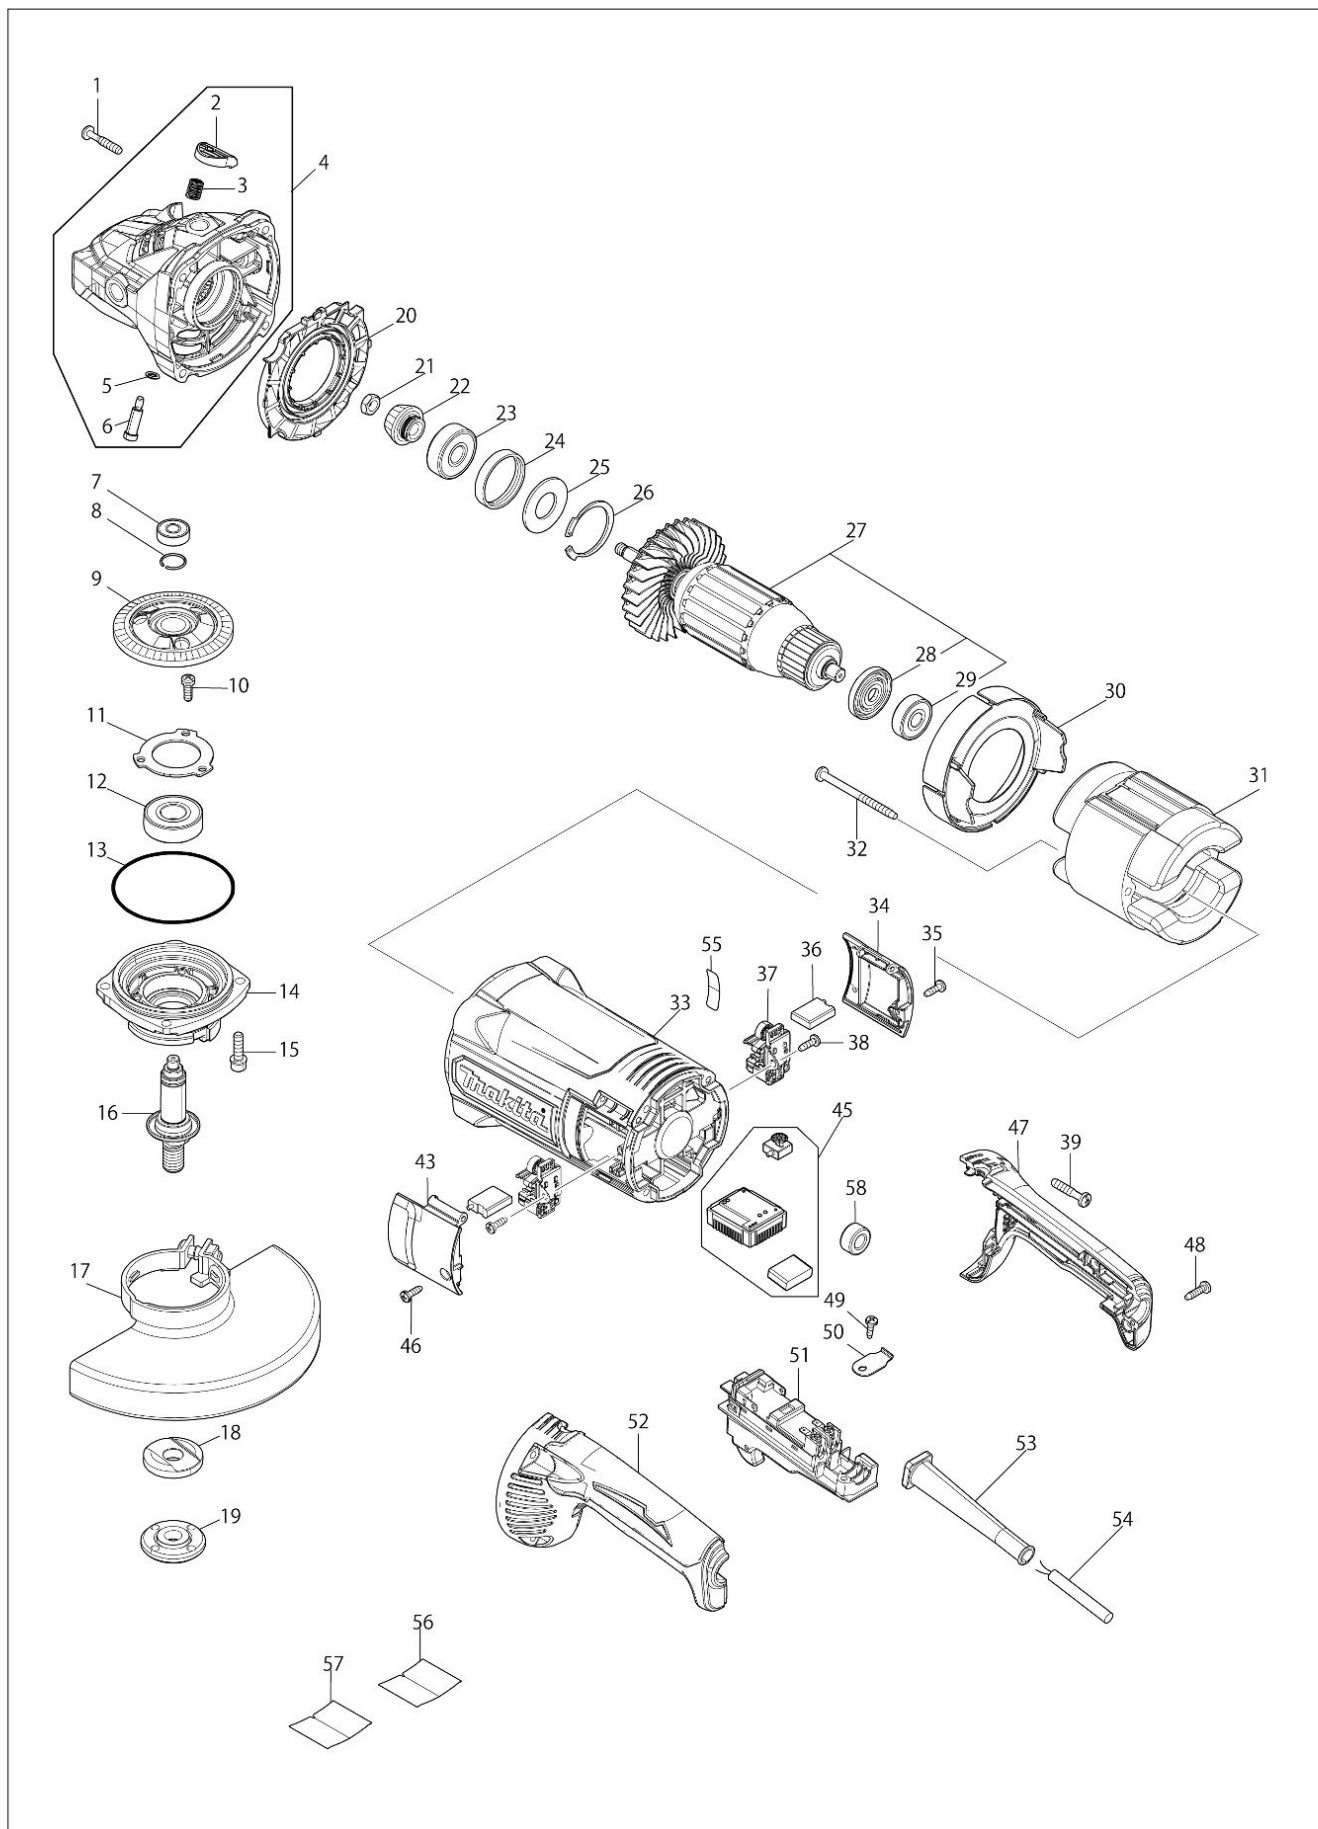

(NL) GA7081 / 180MM ANGLE GRINDER

Nr.	Part nr.	Name
001	251489-7	Schroef 5X30Mm Ga7061R
002	456247-8	Pin Kap Ga7061R
003	234391-9	Drukveer 8 Ga7061R
004	140Y89-7	Tandwielhuis GA70/9070
004	262118-7	Viltring 18 Ga7020
004	263002-9	Rubber Pen 4 6413 A
005	213026-5	O-Ring 7 4191D
005-1	213A14-8	O-ring 7 GA9080
006	256571-7	Kraagpen 7Mm Ga7061R
007	211032-4	KOGELLAGER 608ZZ P
008	233946-7	Borgring 15 Ga7020R
009	227889-3	Tandwiel 53A GA7080 P
010	265120-9	Kruiskopschroef M5X16 Ga7020
011	285741-1	Borgring 50 GA9060
012	211278-2	Kogellager 6203
013	213760-7	O-Ring 78 Ga70-9020/40
014	312B23-1	Lagerhuis GA7080/81/82
015	265541-5	Inbusbout M6 Ga7020
016	141D62-4	As cpl GA7080/81/82
017	122889-7	Beschermkap 180mm afbramen en schuren
017	213017-6	O-Ring 6 Ga9030R A
017	265198-2	Schroef M8X20Mm Ga9030R P
018	224490-5	Binnenflens 14-45 GA5050
019	224485-8	Sluitmoer haakse slijper
020	456238-9	Waaierplaat Ga7061R
021	252194-9	Moer M8 Ga7020
022	227488-1	Tandwiel 16 Ga7020
023	211132-0	Kogellager 6301Lib A
024	262085-6	Rubber Ring 38 9049Sf
025	267299-2	Sluitring 20 Ga7020
026	962211-4	Borgring R-42
027	240161-6	Waaier 86Mm Ga7061R
027	511A29-2	Anker 240V GA7080/81/82
028	681630-2	Isolatieing
029	211087-9	Kogellager 6200Dw P
030	456239-7	Tussenplaat Ga7061R
031	627086-5	Veld 240V GA7080/81/82
032	266038-7	Tapschroef 5X70Mm
033	413599-0	Motorhuis GA7080/81/82
034	456246-0	Koolborstelkap R Ga9063R A
035	266385-6	Tapschroef 4X14 Ga7020 A
035-1	265B74-2	Tapschr 4x14mm GA9070Y
036	191T31-1	Koolborstelset GA70/9070
037	643715-2	Koolborstelhouder Ga9063R A
038	266385-6	Tapschroef 4X14 Ga7020 A
038-1	265B74-2	Tapschr 4x14mm GA9070Y