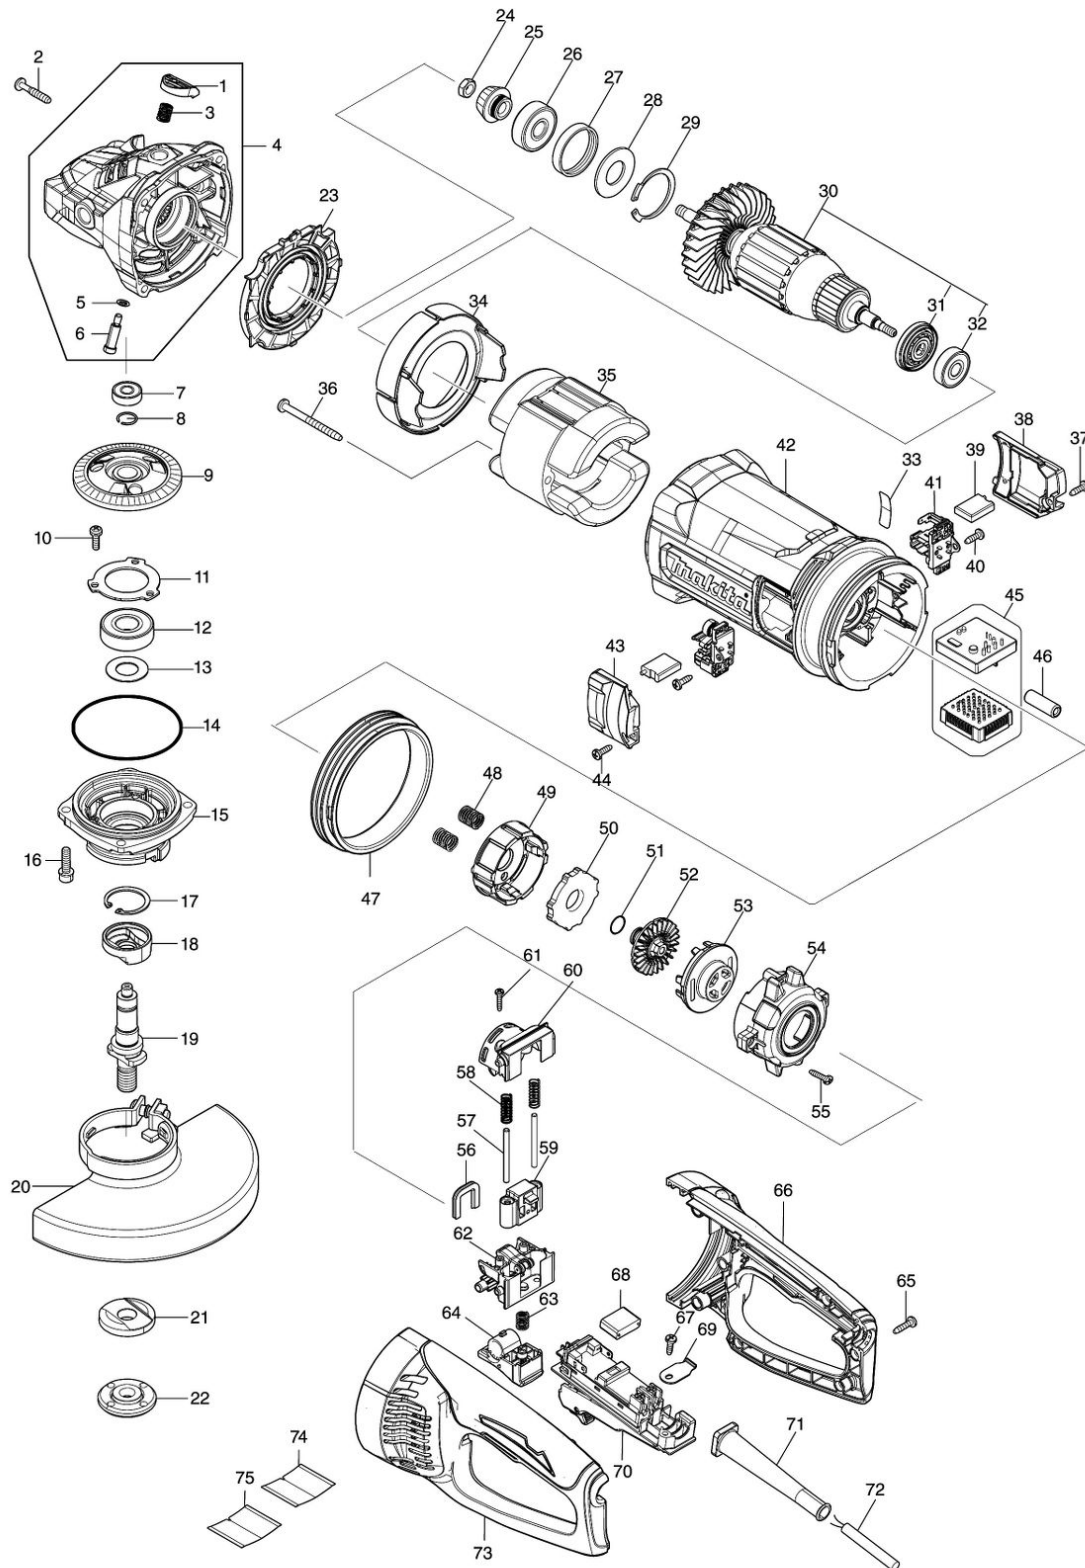

Partdrawing for GA7071X1 - Haakse slijper

Model No.GA7071 180MM ANGLE GRINDER

Nr.	Part nr.	Name
001	456247-8	Pin Kap Ga7061R
002	266553-1	Tapschroef 5X30 Ga9012C
003	234391-9	Drukveer 8 Ga7061R
004	140Y89-7	Tandwielhuis GA70/9070
004C10	263002-9	Rubber Pen 4 6413 A
004C20	262118-7	Viltring 18 Ga7020
005	213026-5	O-Ring 7 4191D
005-1	213A14-8	O-ring 7 GA9080
006	256571-7	Kraagpen 7Mm Ga7061R
007	211032-4	KOGELLAGER 608ZZ P
008	233925-5	Veerring 13 Mt607
009	227656-6	Tandwiel 55 GA7070
010	265120-9	Kruiskopschroef M5X16 Ga7020
011	285741-1	Borgring 50 GA9060
012	211278-2	Kogellager 6203
013	267487-1	Sluitring 17Mm Hm1812
014	213760-7	O-Ring 78 Ga70-9020/40
015	312A97-6	Lagerhuis GA70/9070
016	265541-5	Inbusbout M6 Ga7020
017	962151-6	Borgring R-32 EBH341L P
018	310800-3	Geleiding Dga900/700
019	327762-8	As GA70/9070
020	122889-7	Beschermkap 180mm afbramen en schuren
020C10	213017-6	O-Ring 6 Ga9030R A
020C20	265198-2	Schroef M8X20Mm Ga9030R P
021	224447-6	Binnenflens haakse slijper
022	224485-8	Sluitmoer haakse slijper
023	456238-9	Waaierplaat Ga7061R
024	252194-9	Moer M8 Ga7020
025	227655-8	Tandwiel 17 Ga7061R
026	211132-0	Kogellager 6301LLb A
027	262085-6	Rubber Ring 38 9049Sf
028	267299-2	Sluitring 20 Ga7020
029	962211-4	Borgring R-42
030	511A14-5	Anker 220V GA70/9070
030C10	240161-6	Waaier 86Mm Ga7061R
031	681025-9	Isolatie GA7070
032	210267-4	Kogellager 6200DDW GA7070
033	811P45-7	Label sernr GA9070
034	456239-7	Tussenplaat Ga7061R
035	621924-3	Veld GA70/9070
036	266044-2	Tapschroef 5X60 A
037	266385-6	Tapschroef 4X14 Ga7020 A
037-1	265B74-2	Tapschr 4x14mm GA9070Y
038	183T24-2	Koolborstelkap GA70/9070
039	191T31-1	Koolborstelset GA70/9070