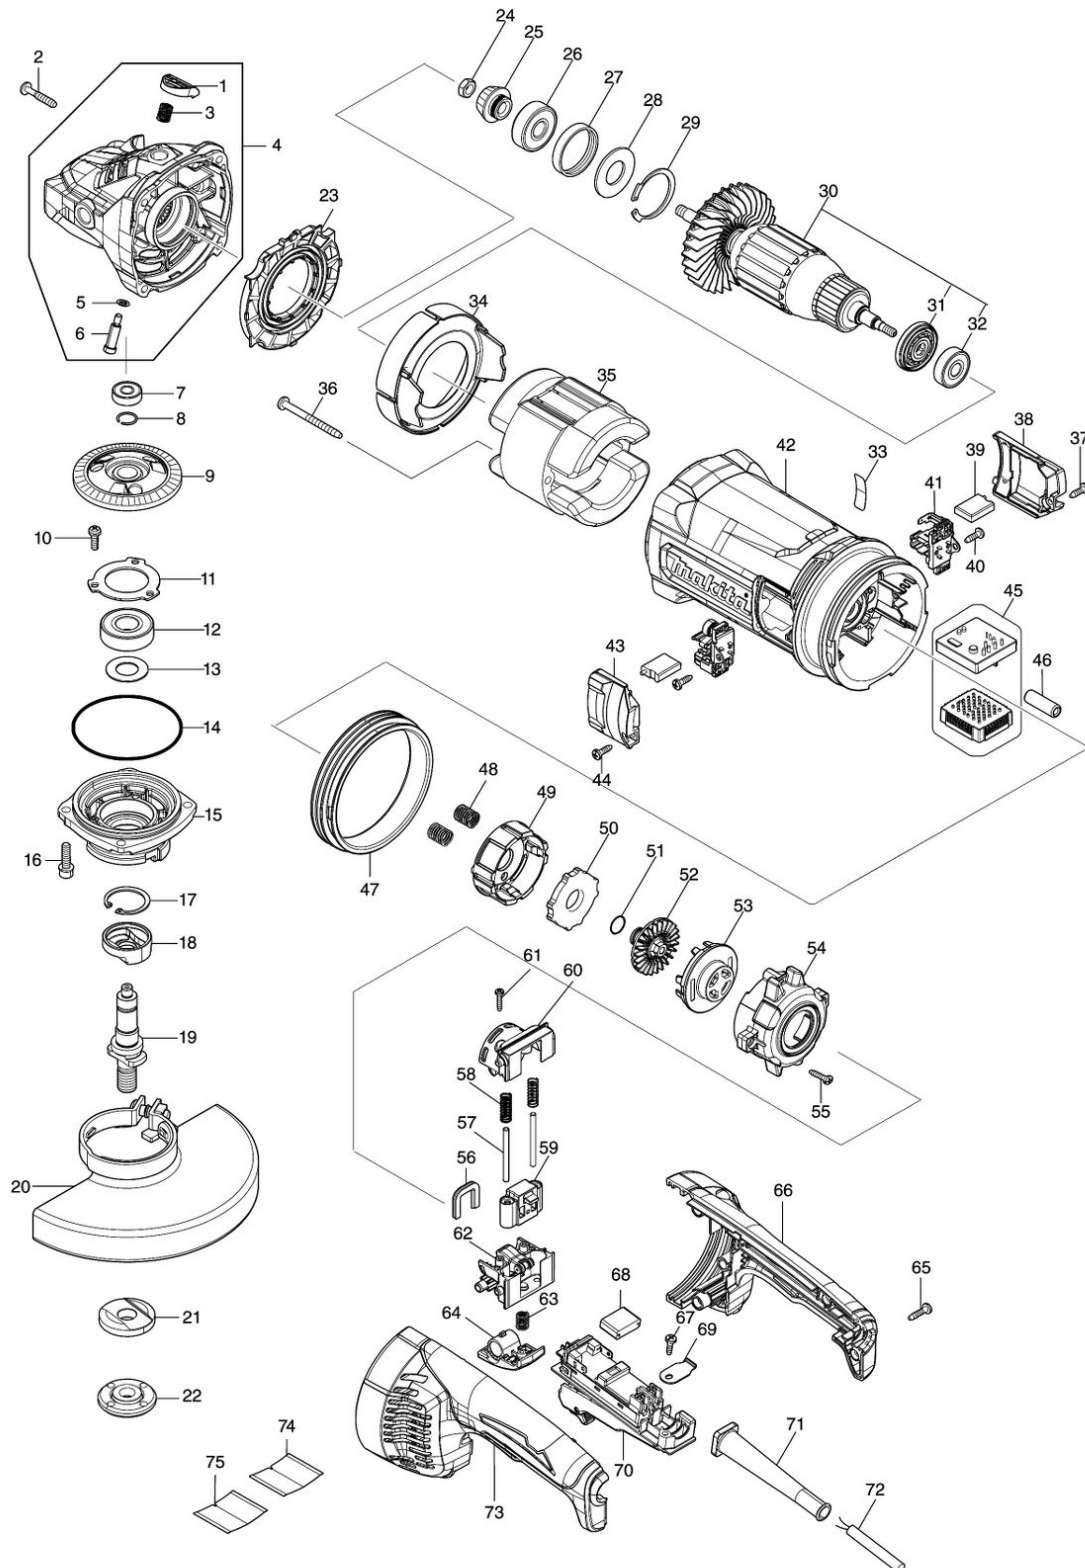

# Partdrawing for GA7070YX1 - Haakse slijper

Model No.GA7070 180MM ANGLE GRINDER

Nr.	Part nr.	Name
001	456247-8	Pin Kap Ga7061R
002	266553-1	Tapschroef 5X30 Ga9012C
003	234391-9	Drukveer 8 Ga7061R
004	140Y89-7	Tandwielhuis GA70/9070
004C10	263002-9	Rubber Pen 4 6413 A
004C20	262118-7	Viltring 18 Ga7020
005	213026-5	O-Ring 7 4191D
005-1	213A14-8	O-ring 7 GA9080
006	256571-7	Kraagpen 7Mm Ga7061R
007	211032-4	KOGELLAGER 608ZZ P
008	233925-5	Veerring 13 Mt607
009	227656-6	Tandwiel 55 GA7070
010	265120-9	Kruiskopschroef M5X16 Ga7020
011	285741-1	Borgring 50 GA9060
012	211278-2	Kogellager 6203
013	267487-1	Sluitring 17Mm Hm1812
014	213760-7	O-Ring 78 Ga70-9020/40
015	312A97-6	Lagerhuis GA70/9070
016	265541-5	Inbusbout M6 Ga7020
017	962151-6	Borgring R-32 EBH341L P
018	310800-3	Geleiding Dga900/700
019	327762-8	As GA70/9070
020	122889-7	Beschermkap 180mm afbramen en schuren
020C10	213017-6	O-Ring 6 Ga9030R A
020C20	265198-2	Schroef M8X20Mm Ga9030R P
021	224447-6	Binnenflens haakse slijper
022	224485-8	Sluitmoer haakse slijper
023	456238-9	Waaierplaat Ga7061R
024	252194-9	Moer M8 Ga7020
025	227655-8	Tandwiel 17 Ga7061R
026	211132-0	Kogellager 6301Lib A
027	262085-6	Rubber Ring 38 9049Sf
028	267299-2	Sluitring 20 Ga7020
029	962211-4	Borgring R-42
030	511A14-5	Anker 220V GA70/9070
030C10	240161-6	Waaier 86Mm Ga7061R
031	681025-9	Isolatie GA7070
032	210267-4	Kogellager 6200DDW GA7070
033	811P07-5	Label ser.nr GA7070
034	456239-7	Tussenplaat Ga7061R
035	621924-3	Veld GA70/9070
036	266044-2	Tapschroef 5X60 A
037	266385-6	Tapschroef 4X14 Ga7020 A
037-1	265B74-2	Tapschr 4x14mm GA9070Y
038	183T24-2	Koolborstelkap GA70/9070
039	191T31-1	Koolborstelset GA70/9070