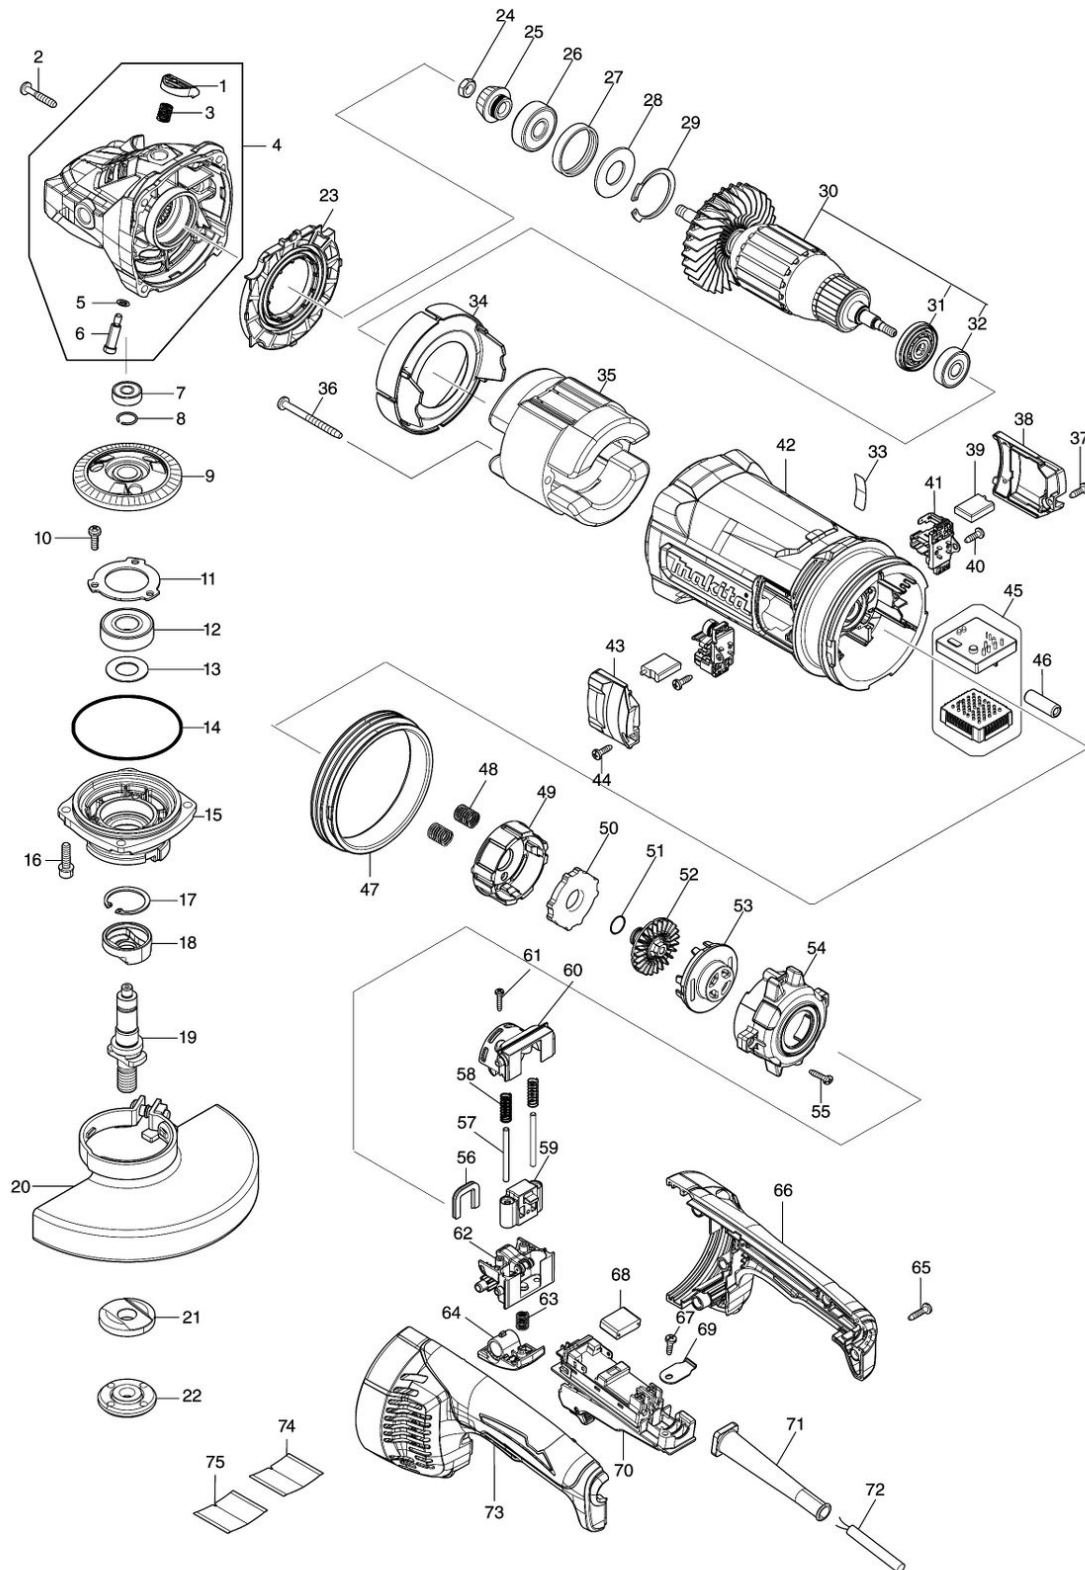

Partdrawing for GA7070X1 - Haakse slijper

Model No.GA7070 180MM ANGLE GRINDER

Nr.	Part nr.	Name
001	456247-8	Pin Kap Ga7061R
002	266553-1	Tapschroef 5X30 Ga9012C
003	234391-9	Drukveer 8 Ga7061R
004	140Y89-7	Tandwielhuis GA70/9070
004C10	263002-9	Rubber Pen 4 6413 A
004C20	262118-7	Viltring 18 Ga7020
005	213026-5	O-Ring 7 4191D
005-1	213A14-8	O-ring 7 GA9080
006	256571-7	Kraagpen 7Mm Ga7061R
007	211032-4	KOGELLAGER 608ZZ P
008	233925-5	Veerring 13 Mt607
009	227656-6	Tandwiel 55 GA7070
010	265120-9	Kruiskopschroef M5X16 Ga7020
011	285741-1	Borgring 50 GA9060
012	211278-2	Kogellager 6203
013	267487-1	Sluitring 17Mm Hm1812
014	213760-7	O-Ring 78 Ga70-9020/40
015	312A97-6	Lagerhuis GA70/9070
016	265541-5	Inbusbout M6 Ga7020
017	962151-6	Borgring R-32 EBH341L P
018	310800-3	Geleiding Dga900/700
019	327762-8	As GA70/9070
020	122889-7	Beschermkap 180mm afbramen en schuren
020C10	213017-6	O-Ring 6 Ga9030R A
020C20	265198-2	Schroef M8X20Mm Ga9030R P
021	224447-6	Binnenflens haakse slijper
022	224485-8	Sluitmoer haakse slijper
023	456238-9	Waaierplaat Ga7061R
024	252194-9	Moer M8 Ga7020
025	227655-8	Tandwiel 17 Ga7061R
026	211132-0	Kogellager 6301LLb A
027	262085-6	Rubber Ring 38 9049Sf
028	267299-2	Sluitring 20 Ga7020
029	962211-4	Borgring R-42
030	511A14-5	Anker 220V GA70/9070
030C10	240161-6	Waaier 86Mm Ga7061R
031	681025-9	Isolatie GA7070
032	210267-4	Kogellager 6200DDW GA7070
033	811P07-5	Label ser.nr GA7070
034	456239-7	Tussenplaat Ga7061R
035	621924-3	Veld GA70/9070
036	266044-2	Tapschroef 5X60 A
037	266385-6	Tapschroef 4X14 Ga7020 A
037-1	265B74-2	Tapschr 4x14mm GA9070Y
038	183T24-2	Koolborstelkap GA70/9070
039	191T31-1	Koolborstelset GA70/9070