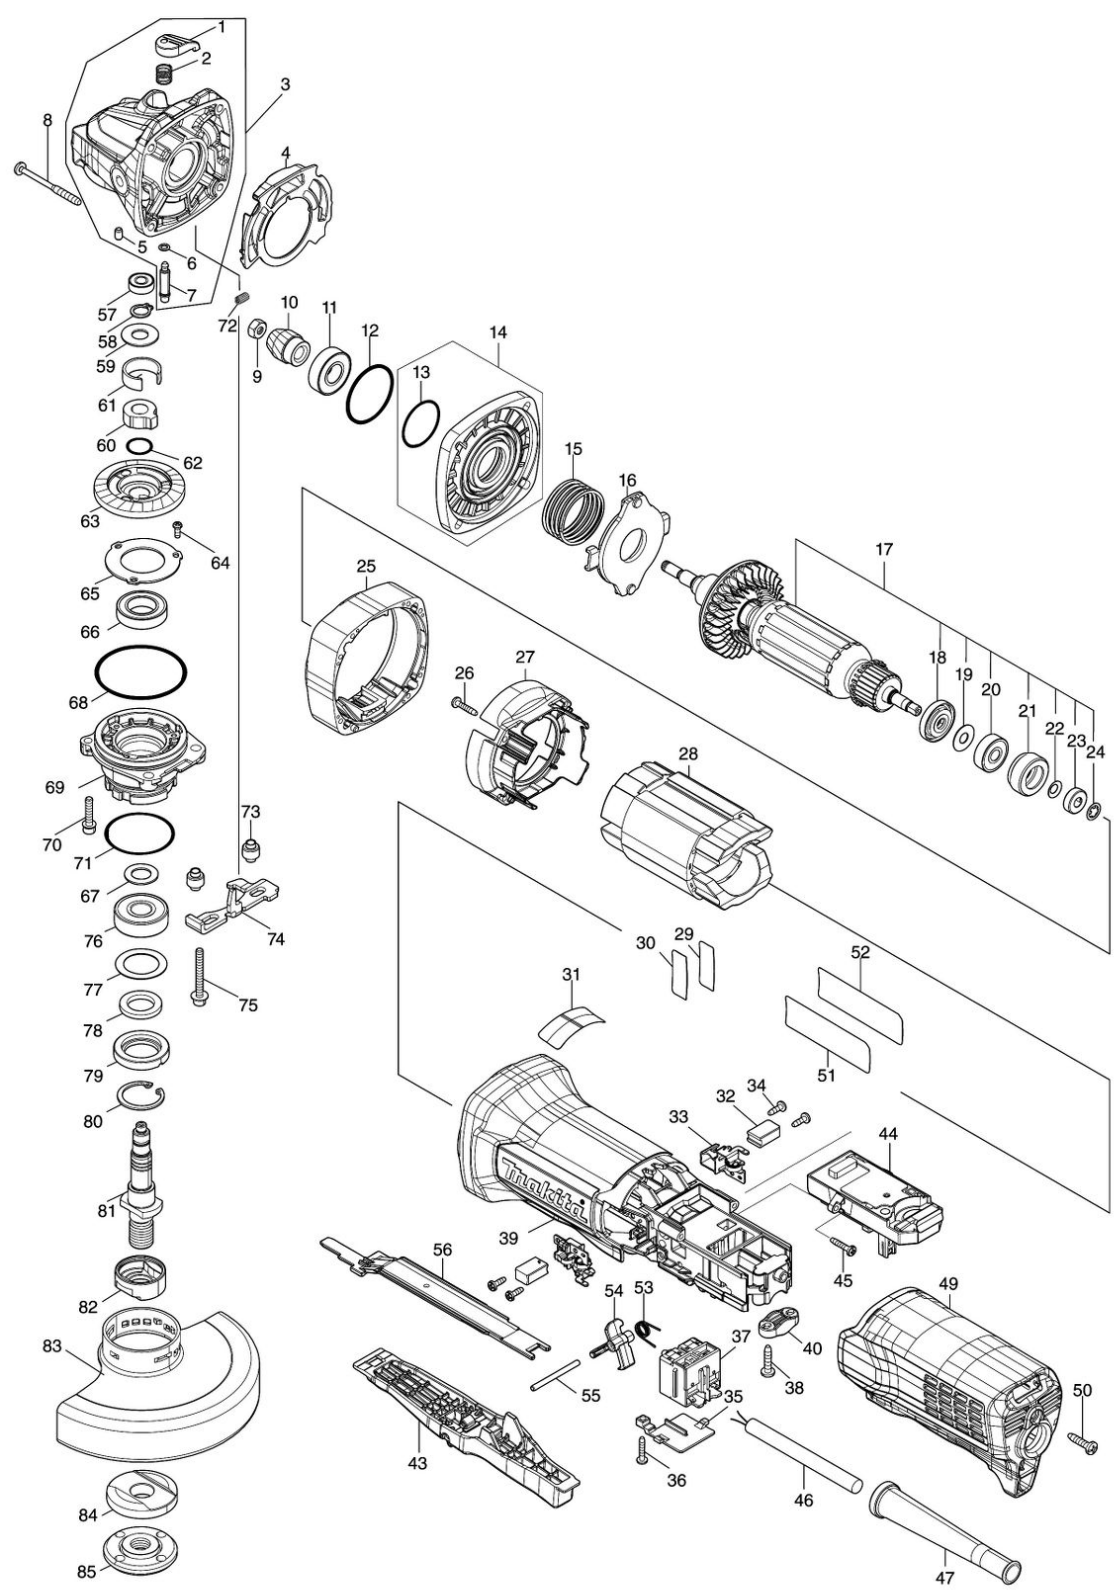

# Partdrawing for GA5094 - Haakse slijper

Model No.GA5094 125MM ANGLE GRINDER

Nr.	Part nr.	Name
001	453369-5	Afdekkap Ga5040C
002	234057-1	Drukveer 8 Ga6021
003	136770-6	Tandwielhuis GA4590
004	413C06-1	Zender GA5090
005	263002-9	Rubber Pen 4 6413 A
006	213032-0	O-Ring 4 9554Nb/Ga40/5030 A
007	256535-1	Kraagpin 6Mm Ga5040C
008	266467-4	Tapschroef 4X50mm
009	252186-8	Moer M6 9554Nb
010	227916-6	Tandwiel 11 GA5090
011	211131-2	Kogellager 6001Dw
012	422812-5	Rubberplaat GA5090
013	213693-6	O-ring 27,5 GA5090
014	136771-4	Tandwielhuiskap GA5090
015	234230-3	Drukveer 33 Gs5041C
016	141515-9	Koppeling Houder Ga5041C
017	511A44-6	Anker assy GA5091
018	681656-4	Isolatie ring Gd0800C
019	253823-7	Sluitring 7 LF1000 P
020	210027-4	Kogellager 627Ddw P
021	422811-7	Rubber ring 22 GA5090
022	267756-0	Veerring 6 Bo6040
023	688117-5	Magnetische Bus Rt0700 A
024	259039-2	Borgring 9566Cv
025	413C05-3	Afstandbus GA5091
026	266429-2	Tapschroef 3X16 P
027	413C08-7	Tussenplaat B GA5091
028	621A18-0	Veld GA5095
029	807G78-4	Beschermlabel transp JR3061T
030	858Y13-3	Label serienr GA5094
031	898443-6	Label Sjs2
032	1910M3-7	Koolborstelset CB264 GA5090
033	644011-1	Koolborstelhouder GA5090
034	266007-8	Tapschroef Pt3X10 A
035	413H00-3	Schakelaarkap GA5093
036	266429-2	Tapschroef 3X16 P
037	650028-4	Schakelaar GA5090
038	266326-2	Tap Schroef 4X18mm P
039	413G97-6	Motorhuis B GA5093
040	687124-5	Klemstrip 9555Nb/Bo3711 A
043	162B63-7	Schakelhendel cpl GA5093
044	620H25-2	Controller GA5094
045	266429-2	Tapschroef 3X16 P
046	665890-4	Netsnoer 2X1.00 4.0Mtr P
047	682117-7	Kabelgeleider GA5090
049	413G99-2	Achterdeksel C GA5093