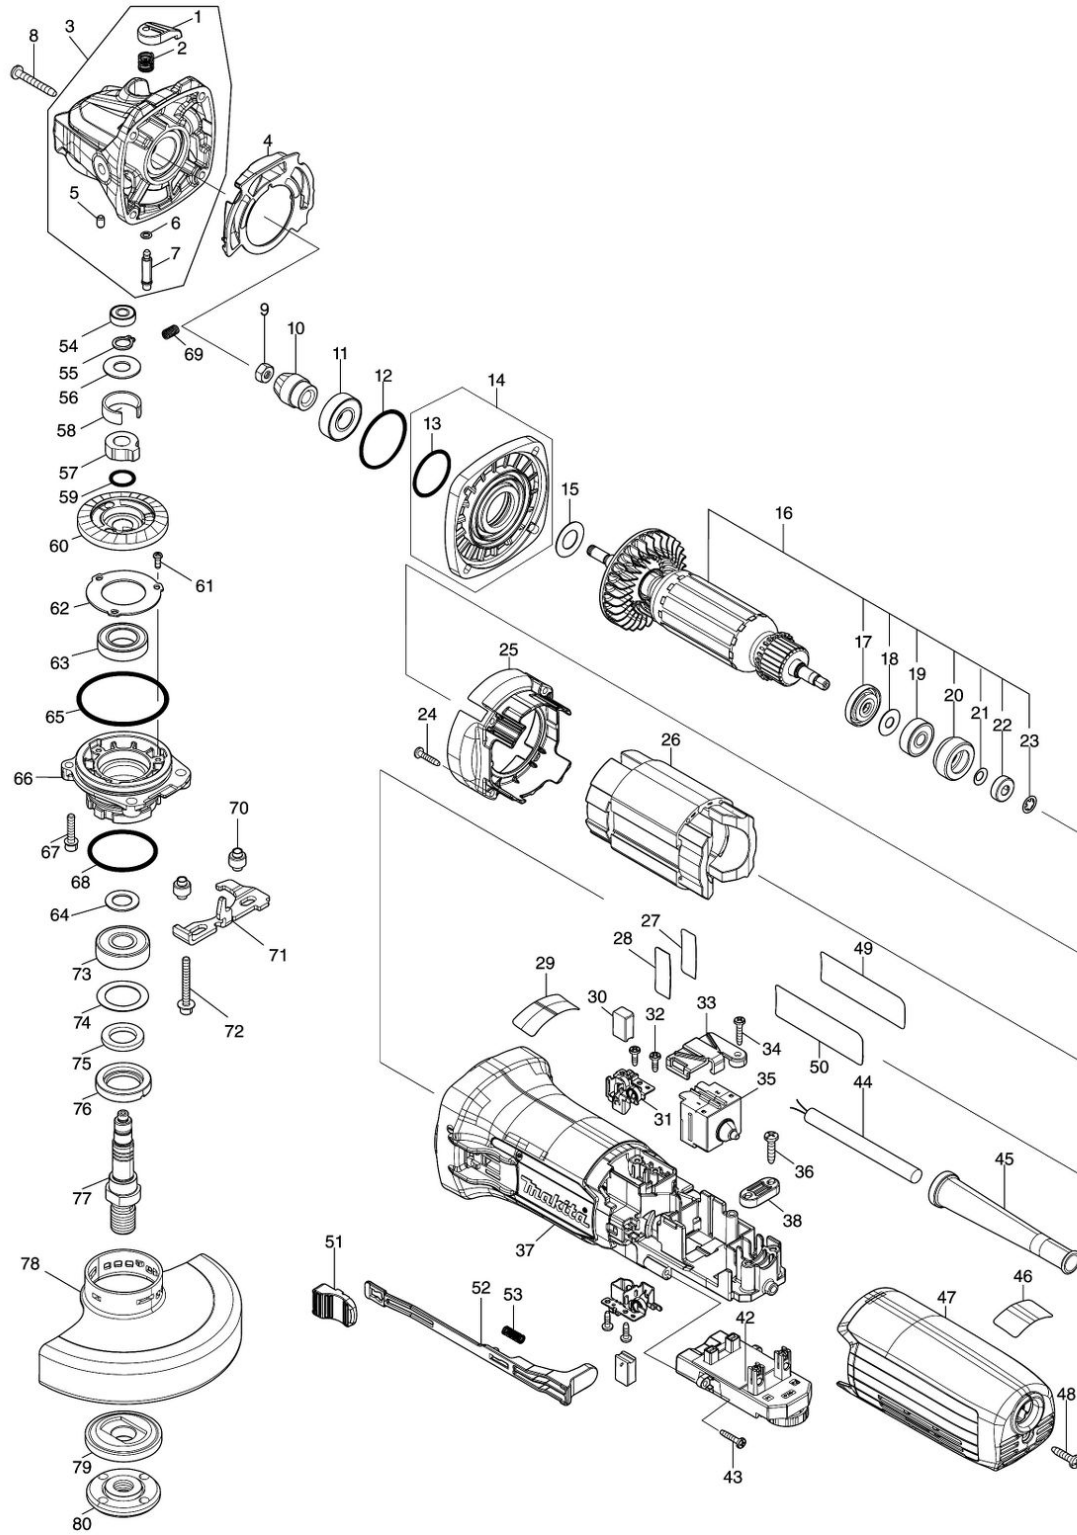

Partdrawing for GA5090X01 - Haakse slijper

Model No.GA5090 125MM ANGLE GRINDER

Nr.	Part nr.	Name
001	453369-5	Afdekkap Ga5040C
002	234057-1	Drukveer 8 Ga6021
003	136770-6	Tandwielhuis GA4590
004	413C06-1	Zender GA5090
005	263002-9	Rubber Pen 4 6413 A
006	213032-0	O-Ring 4 9554Nb/Ga40/5030 A
007	256535-1	Kraagpin 6Mm Ga5040C
008	266361-0	Tap Schroef 4X30Mm 9554Nb
009	252186-8	Moer M6 9554Nb
010	227916-6	Tandwiel 11 GA5090
011	211131-2	Kogellager 6001Dw
012	422812-5	Rubberplaat GA5090
013	213693-6	O-ring 27,5 GA5090
014	136771-4	Tandwielhuiskap GA5090
015	253084-9	Sluistring 12
016	511A49-6	Anker assy GA5090
017	681656-4	Isolatie ring Gd0800C
018	253823-7	Sluistring 7 LF1000 P
019	210027-4	Kogellager 627Ddw P
020	422811-7	Rubber ring 22 GA5090
021	267756-0	Veerring 6 Bo6040
022	688117-5	Magnetische Bus Rt0700 A
023	259039-2	Borgring 9566Cv
024	266429-2	Tapschroef 3X16 P
025	413C07-9	Tussenplaat A GA5090
026	621968-3	Veld 220V GA5090
027	807G78-4	Beschermlabel transp JR3061T
028	858M92-9	Label serienr. GA5090
029	898443-6	Label Sjs2
030	1910M3-7	Koolborstelset CB264 GA5090
031	644011-1	Koolborstelhouder GA5090
032	266007-8	Tapschroef Pt3X10 A
033	413G29-3	Schakelaarkap GA5090
034	266429-2	Tapschroef 3X16 P
035	650028-4	Schakelaar GA5090
036	266326-2	Tap Schroef 4X18mm P
037	413C09-5	Motorhuis A GA5090
038	687124-5	Klemstrip 9555Nb/Bo3711 A
042	620H27-8	Controller GA5090
043	266429-2	Tapschroef 3X16 P
044	665890-4	Netsnoer 2X1.00 4.0Mtr P
045	682117-7	Kabelgeleider GA5090
046	8055D1-9	Naamplaat GA5090
047	413C02-9	Achterkap C GA5090
048	266326-2	Tap Schroef 4X18mm P
049	8055D2-7	Label trp GA5090