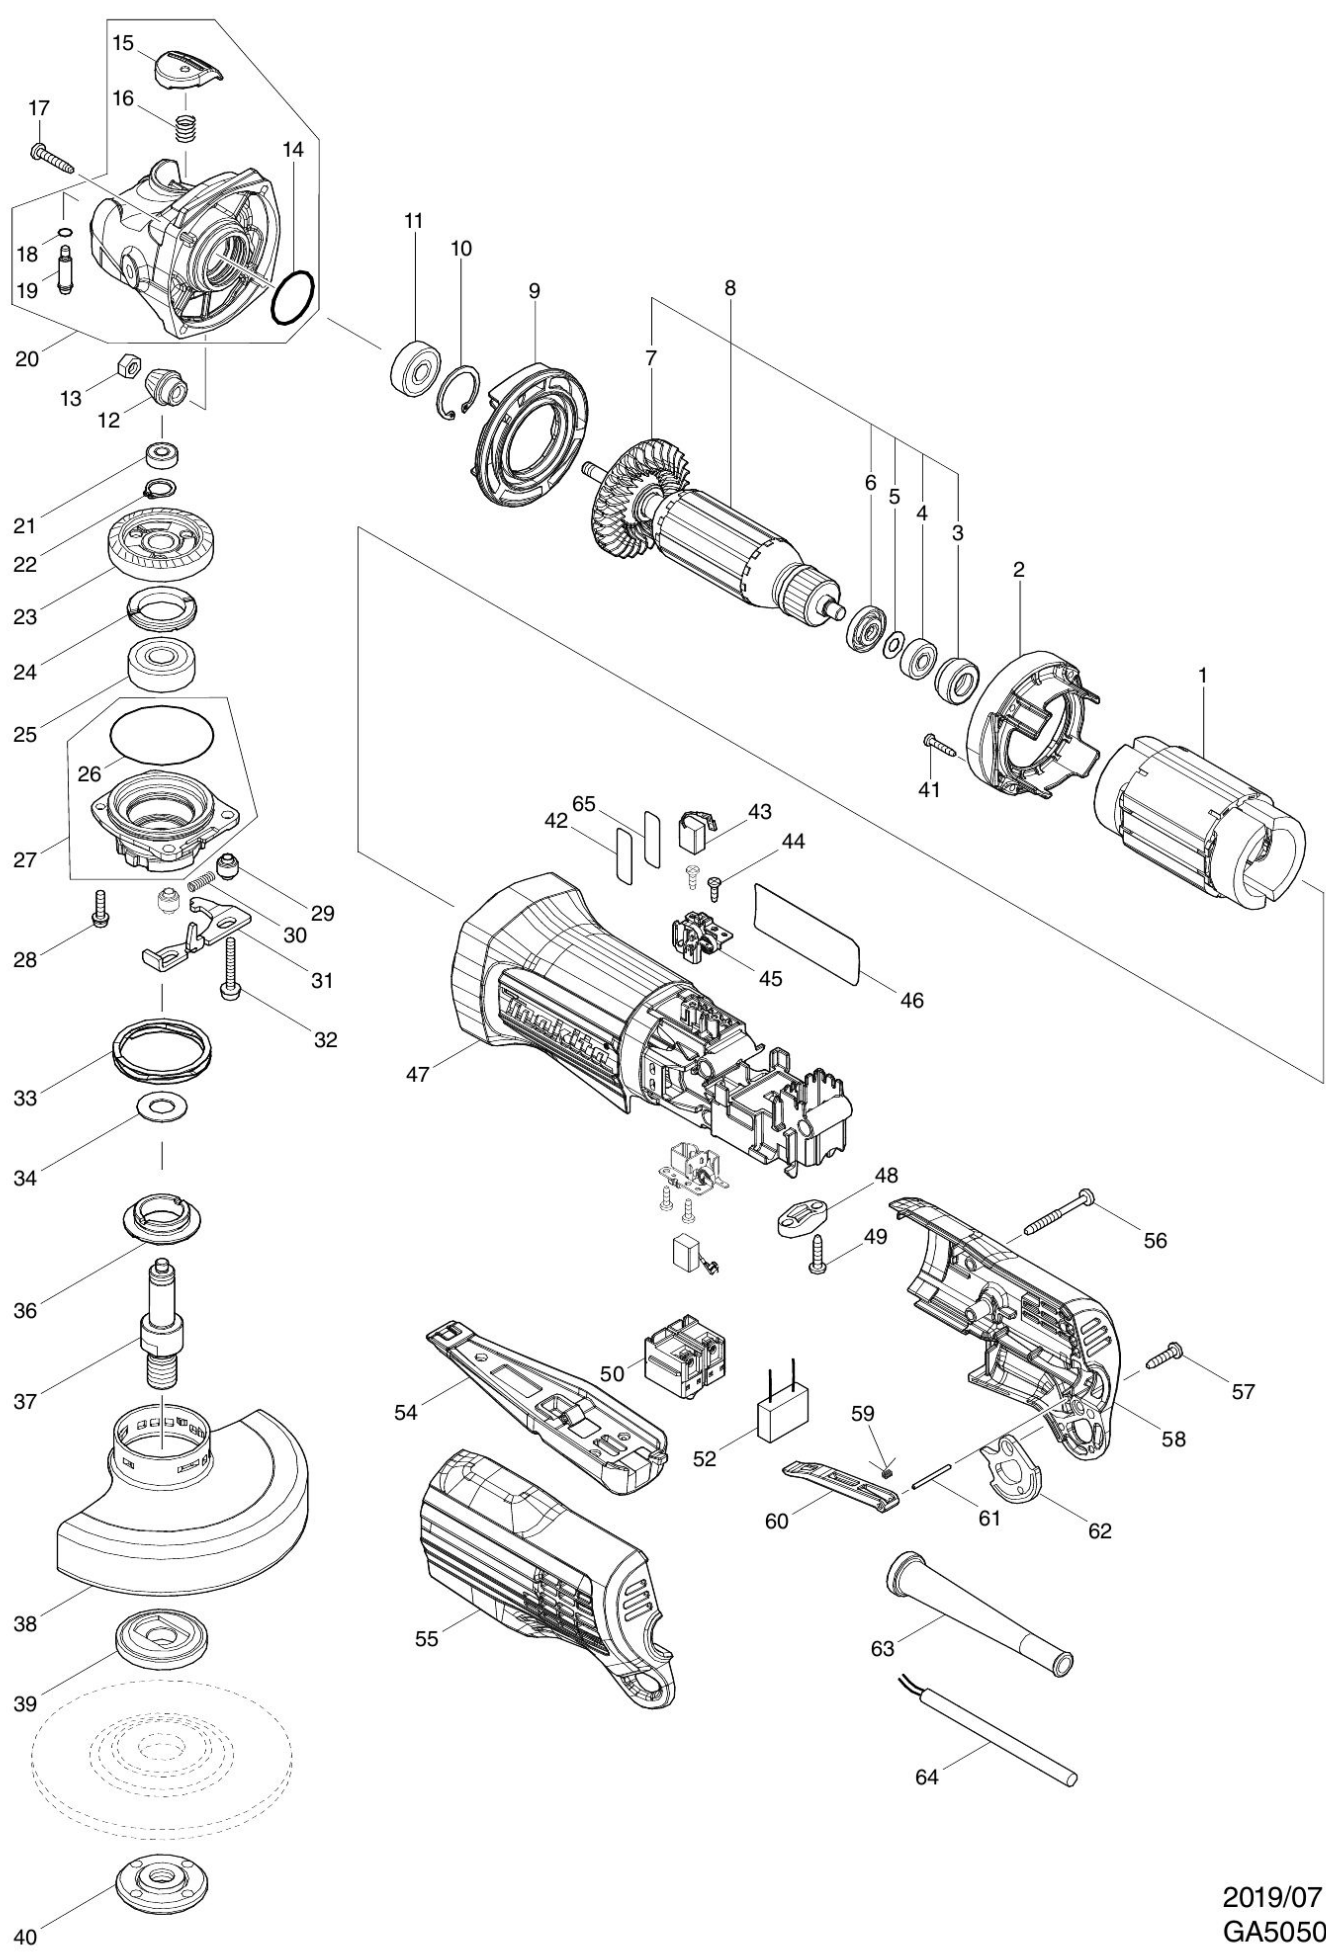

Partdrawing for GA5050 - Haakse slijper

2019/07
GA5050

Nr.	Part nr.	Name
001	634734-9	Veld 240V Ga5050
002	459003-5	Tussenplaat Ga5050
003	422413-9	Rubberring 19mm GA5050
004	211021-9	Kogellager 607Llb A
005	253186-1	Sluitring 7 BSS610 P
006	681636-0	Isolatie ring 9521Nb-9522Nb A
007	240197-5	Waaier 60mm GA5050
008	518359-6	Anker AssY Ga5050
009	459004-3	Waaier Ga5050
010	962105-3	Borgring R-26 A
011	211092-6	Kogellager 629Ddw
012	226858-1	Tandwiel 10 Ga5050
013	252186-8	Moer M6 9554Nb
014	213407-3	O-Ring 26 A
015	459006-9	Afdekkap GA5050
016	232491-9	Drukveer 9mm GA5050
017	266324-6	Tapschroef 4X22 GA4530 P
018	213877-6	O-ring 6mm GA5050
019	256594-5	Kraagpin 6mm GA5050
020	136144-1	Tandwielhuis Ga5050
020C10	263002-9	Rubber Pen 4 6413 A
021	210026-6	Kogellager 696ZZ A
022	961052-5	Borgring S-12
023	226859-9	Tandwiel 37 Ga5050
024	285039-6	Lagerborging 23-33
025	211129-9	Kogellager 6201Ddw P
026	213624-5	O-Ring 48 Ga5021
027	136141-7	Lagerhuis Ga5050
028	911526-6	Schroef 4X16 A
029	327322-6	Bus 4
030	232490-1	Drukveer 4
031	347475-5	Hendel Ga5050
032	911159-7	Kruiskopschroef 4X30 *
033	232542-8	Ring 41mm GA5050
034	267238-2	Sluitring 12 Bga452 A
036	319789-2	Tussenring 20 Ga5050
037	327241-6	As Ga5050
038	347480-2	Beschermkap 125mm afbramen en schuren
039	224490-5	Binnenflens 14-45 GA5050
040	224485-8	Sluitmoer haakse slijper
041	266429-2	Tapschroef 3X16 P
042	856E22-6	Label serienr GA5050
043	191D85-2	Koolborstelset CB-258
044	266007-8	Tapschroef Pt3X10 A
045	643541-9	Koolborstelhouder
046	856E20-0	Naamplaat GA5050