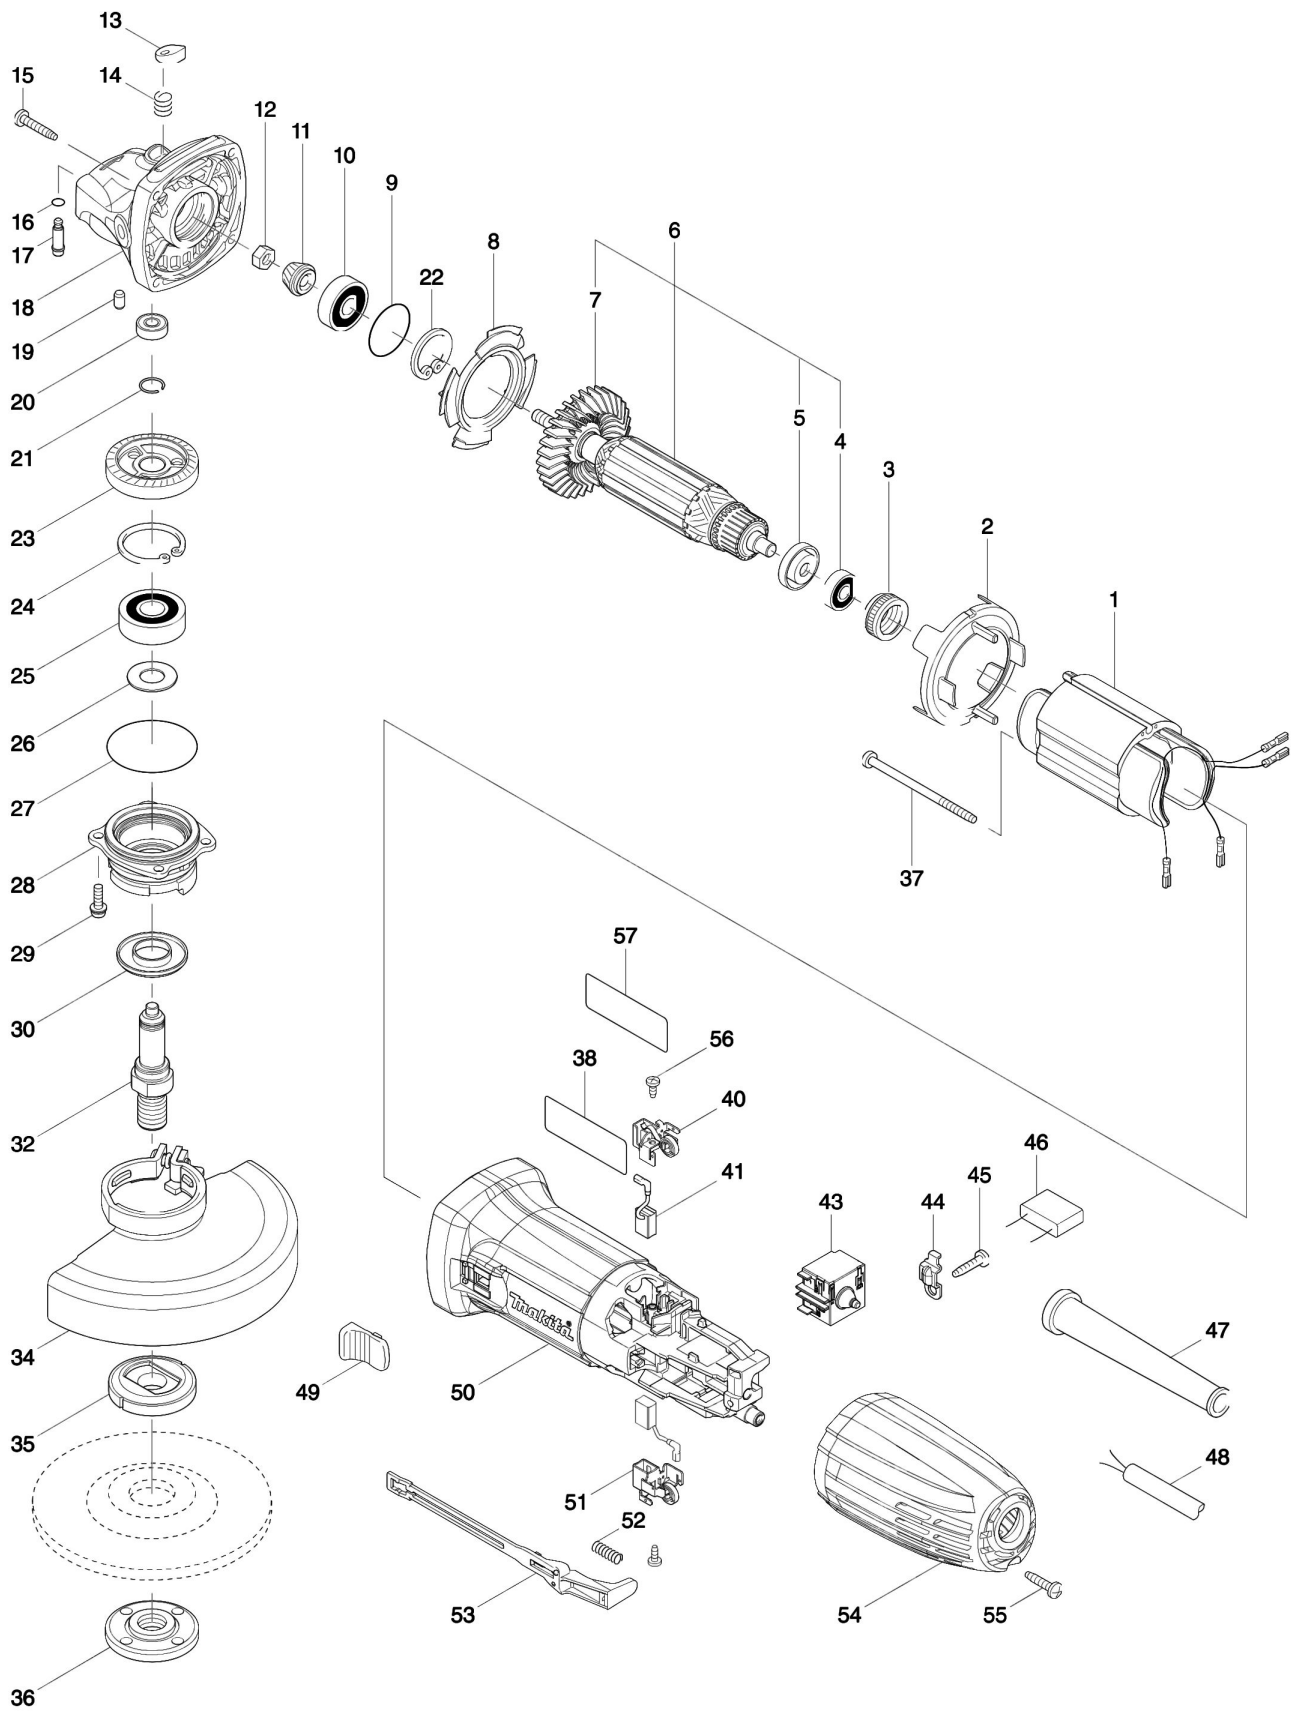

# Partdrawing for GA5030RK - Haakse slijper

Nr.	Part nr.	Name
001	633903-9	Veld 240V Ga5030R
002	450796-7	Tussenplaat Ga4530
003	422768-2	Tussenring 9554Nb A
004	210169-4	Kogellager 607Lib A
005	681636-0	Isolatieing 9521Nb-9522Nb A
006	517649-4	Anker Compl 240V Ga45/5030
007	240139-9	Waaier 56 Ga4530 A
008	413126-3	Geleidingsplaat Ga4530
009	213407-3	O-Ring 26 A
010	211092-6	Kogellager 629Ddw
011	227545-5	Tandwiel 10 Ga4530
012	252186-8	Moer M6 9554Nb
013	417771-6	Blokkeerpenkap 9555Nb
014	234057-1	Drukveer 8 Ga6021
015	266324-6	Tapschroef 4X22 GA4530 P
016	213032-0	O-Ring 4 9554Nb/Ga40/5030 A
017	256510-7	Kraagpen 5 Ga4530
018	318335-8	Tandwielhuis Ga4530
019	263002-9	Rubber Pen 4 6413 A
020	210026-6	Kogellager 696ZZ A
021	233950-6	Veerring 11 Ga4530
022	962105-3	Borgring R-26 A
023	227546-3	Tandwiel 37 Ga4530
024	962151-6	Borgring R-32 EBH341L P
025	211129-9	Kogellager 6201Ddw P
026	267113-2	Sluitring 12 P
027	213561-3	O-Ring 42
028	318336-6	Lagerhuis Ga4530
029	265099-4	Schroef M4X14Mm 9554Nb
030	345464-4	Tussenring 9554Nb
032	324954-0	As Ga4530
034	123145-8	Beschermkap 125mm afbramen en schuren
034A	213009-5	O-Ring 4 2012Nb
034B	265180-1	Schroef M5X16 A
035	224415-9	Binnenflens haakse slijper en sleuvenzaag
036	224554-5	Sluitmoer haakse slijper
037	266325-4	Tap Schroef 4X70Mm P
038	851S94-0	Naamplaat Ga5030R
040	643839-4	Koolborstelhouder 6X9
041	194722-3	Koolborstelset Cb-459 P
043	650769-2	Schakelaar Ga4030R
044	687681-3	Trekontlaster
045	266326-2	Tap Schroef 4X18mm P
045-1	265B67-9	Tapschr 4x18mm DGA520 A
046	638739-1	Onstorings Condensator Js1601
047	682559-5	Kabeltule 8-110 A