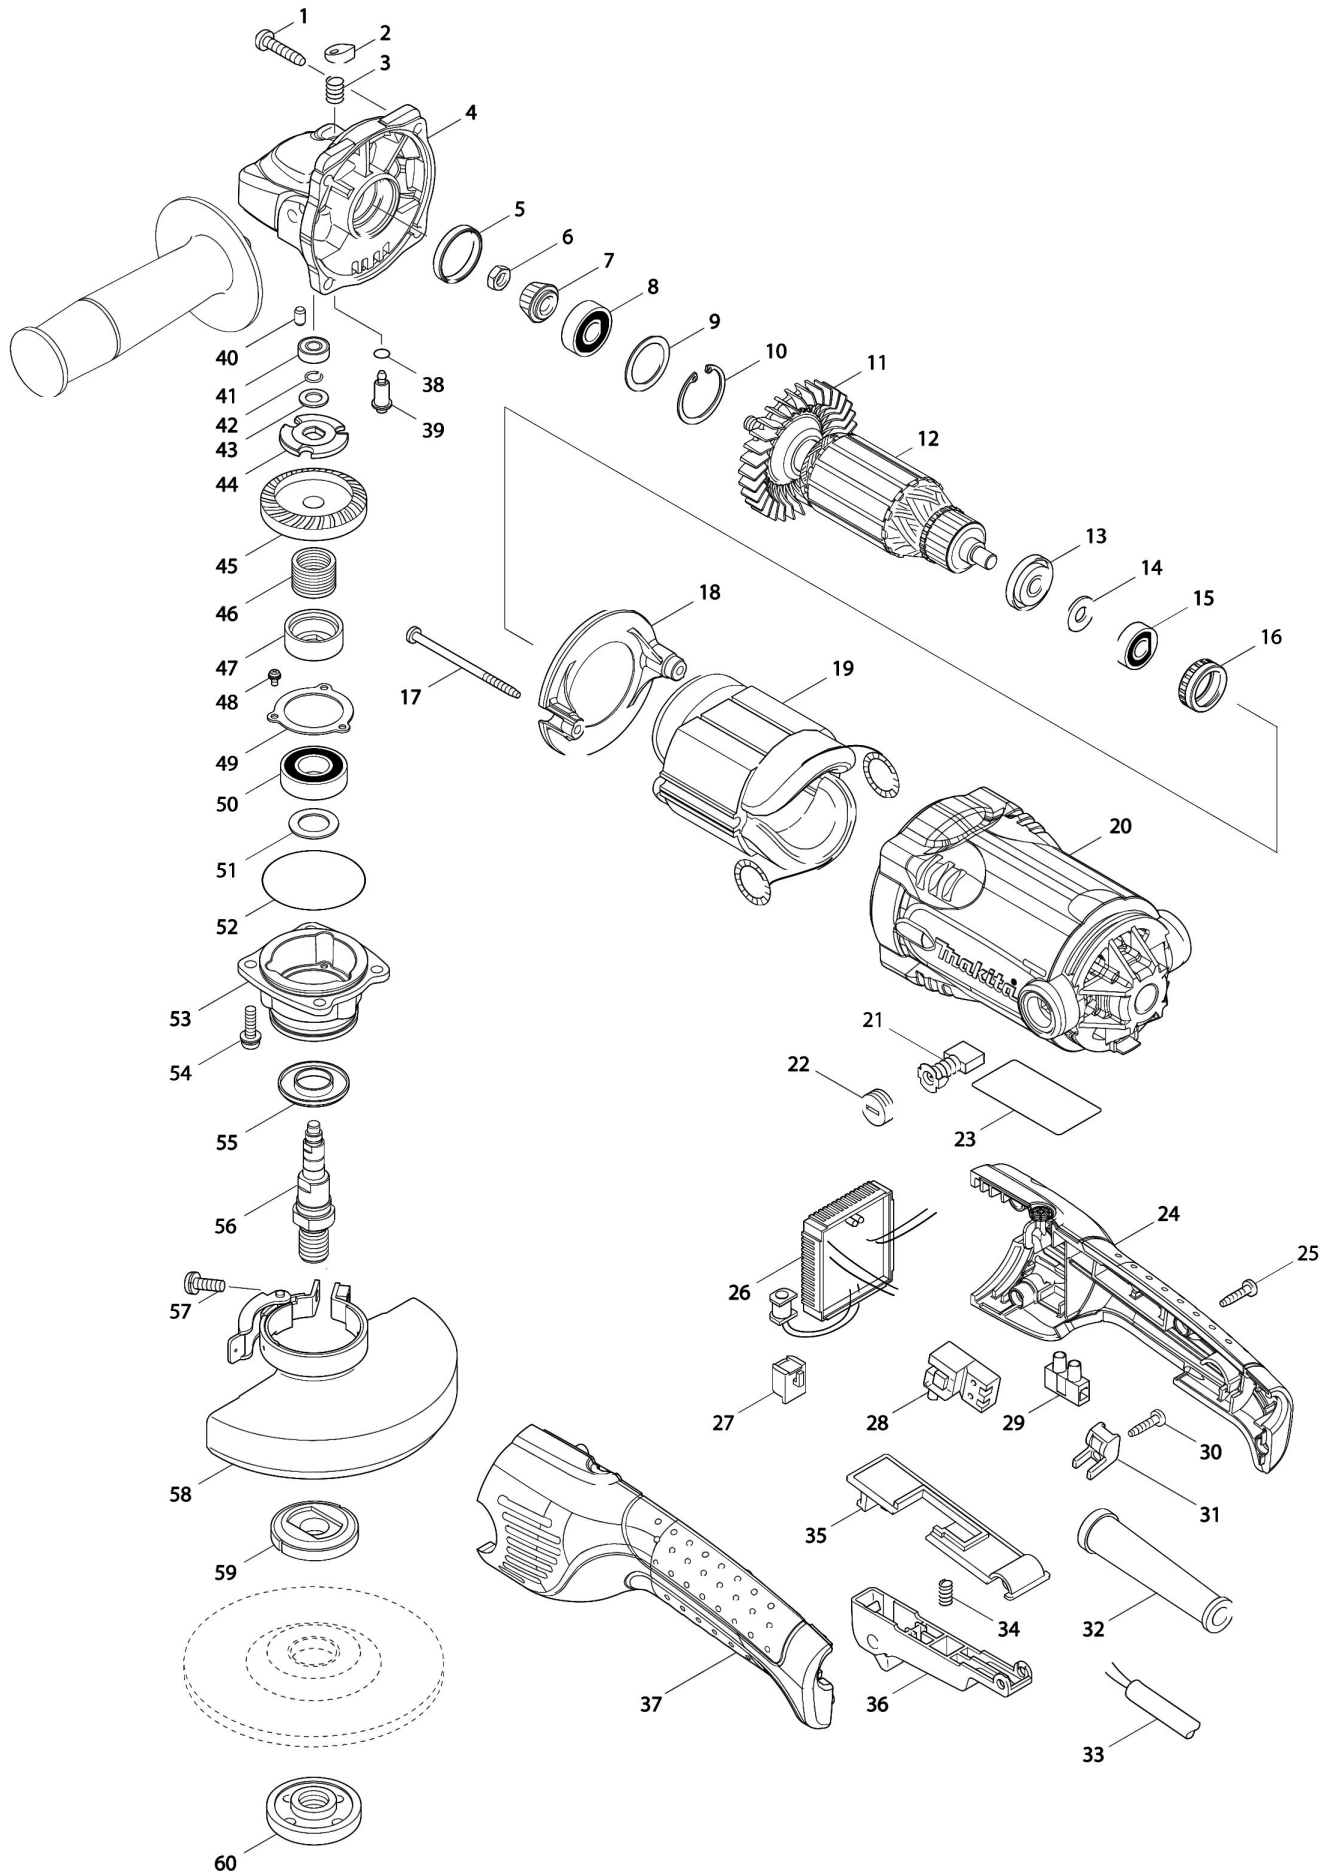

Partdrawing for GA5021CF01 - Haakse slijper

Nr.	Part nr.	Name
001	266041-8	Tapschroef 5X25 A
002	417771-6	Blokkeerpenkap 9555Nb
003	234057-1	Drukveer 8 Ga6021
004	318158-4	Tandwielhuis Ga6021
005	424051-3	Rubber Ring 26 Ga6021
006	264010-3	Moer M7 Ga6021
007	227520-1	Tandwiel 11 Ga5021
008	211088-7	Kogellager 6000Ddw P
009	267352-4	Sluitring 22 Ga5021
010	962107-9	Borgring R-30
011	240094-5	Waaier 70 Ga5021
012	518685-3	Anker Ga5021C A
013	681660-3	Isolatieing Pv7000C
014	267281-1	Sluitring 8 Ga9010C
015	210005-4	Kogellager 608Ddw A
016	421720-7	Rubber Ring 5604R
017	266325-4	Tap Schroef 4X70Mm P
018	419961-7	Opvulplaat Ga5021
019	525784-4	Veld Ga5021 P
019A	654555-3	Stekker Ga5021
019B	654020-2	Statorveertje Cb5
020	158398-0	Motorhuis Cpl Ga5021
020A	643751-8	Koolborstelhouder Ga5021
021	194547-5	Koolborstel Set Cb-253 P
022	643750-0	KOOLBORSTELHOUDERDOP A
023	864047-6	Naamplaat Ga5021C
024	188452-6	Handgreepset Ga5021
025	266326-2	Tap Schroef 4X18mm P
026	631799-2	Toerenregelcircuit Ga5021 P
026-1	620G47-6	Toerenregelcircuit Ga5021 A
027	418518-1	Bus Ga9010C
028	651922-3	Schakelaar Sw131 A
029	654575-7	Kroonsteen 5704R
030	266326-2	Tap Schroef 4X18mm P
031	687260-7	Klemstrip 4350T
032	682505-8	Kabeltule 10-90 A
033	665383-1	Netsnoer 2X1.00 2.2Mtr A
034	233117-6	Drukveer 6X29Mm Ga9010C
035	418519-9	Schakelmontagepl G70/9010C P
036A	158402-5	Schakelknop Cpl Ga5021C A
036B	153788-2	Schakelknop Ga70/9010C Veilh A
037	188452-6	Handgreepset Ga5021
038	213977-2	O-Ring 7 Ga5021C
039	256505-0	Kraagpen 5 Ga5021
040	263002-9	Rubber Pen 4 6413 A
041	210026-6	Kogellager 696ZZ A