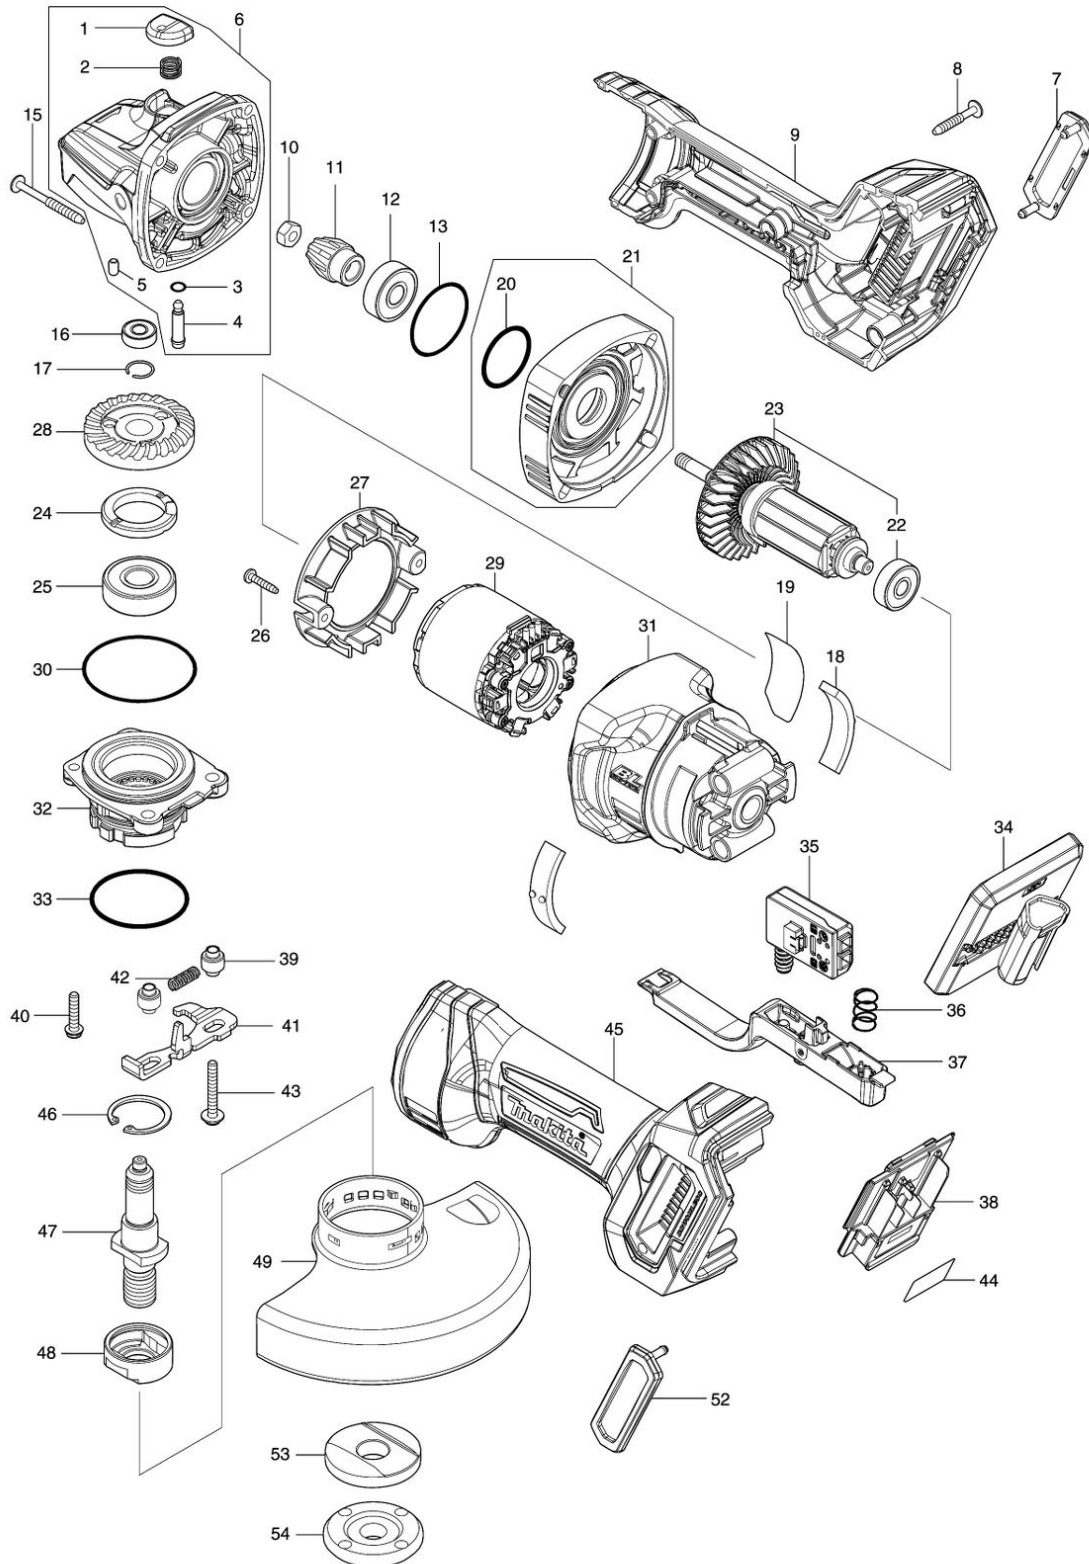

Partdrawing for GA050GZ - Haakse slijper

Model No.GA050G 125MM CORDLESS ANGLE GRINDER

Nr.	Part nr.	Name
001	412234-7	Afdekkap GA005G
002	233072-2	Drukveer 8 9541-9542
003	213960-9	O-RING 5 9554NB/GA40/5030 P
004	256546-6	Kraagpin 4Mm Dga505
005	263002-9	Rubber Pen 4 6413 A
006	136986-3	Tandwielhuis GA-40V serie
007	422A12-3	Stofplaat GA050G
008	265999-8	Tapschroef 4X25 P
009	183Y56-9	Handgreepset GA050G
009C10	263005-3	Rubber Pen 6 AC320H P
009C20	422A11-5	Stootring GA051G
010	252186-8	Moer M6 9554Nb
011	226976-5	Tandwiel 10 GA-40V serie
012	210042-8	Kogellager 629LLb A
013	213A32-6	O-ring 32mm GA050G
015	266048-4	Tapschroef 4X40
016	210033-9	Kogellager 696Zz P
017	233950-6	Veerring 11 Ga4530
018	422A10-7	Stootrubber GA050G
019	8589L6-8	Label GA050G
020	213445-5	O-Ring 26 P
021	136989-7	Tandwielhuiskap GA050G
022	210023-2	KOGELLAGER 627DDW P
023	519810-9	Anker assy GA050G
024	285039-6	Lagerborging 23-33
025	211137-0	Kogellager 6201Llu Hm0860C
026	266429-2	Tapschroef 3X16 P
027	413P41-7	Tussenplaat GA050G
028	227A65-5	Tandwiel 37 GA050G
029	629C11-0	Veld GA050G
030	213622-9	O-Ring 45 9554Nb
031	1830B1-8	Motorhuisset GA050G
032	141N73-9	Kogellagerhuis GA050G
033	213789-3	O-Ring 38 Hr5212C A
034	620L32-9	Controller GA050G
035	651083-9	Schakelaar C3Xa-1Pspm Dsp600
036	233263-5	Drukveer 9mm GA013G
037	141N71-3	Schakelaarhendel GA050G
038	632P65-6	Controleunit GA-40V serie
039	327322-6	Bus 4
040	911138-5	Schroef 4X20 A
041	347803-4	Schakelplaat GA035G
042	232490-1	Drukveer 4
043	911159-7	Kruiskopschroef 4X30 *
044	8589M1-5	Label serienr. GA050G
045	183Y56-9	Handgreepset GA050G

Partdrawing for GA050GZ - Haakse slijper

Nr.	Part nr.	Name
045C10	263005-3	Rubber Pen 6 AC320H P
045C20	422A11-5	Stootring GA051G
046	962105-3	Borgring R-26 A
047	326672-6	As Dga506/508
048	310514-4	Geleiding Ga5041C
049	141P46-4	Beschermkap 125 GA5090 A
049C10	8050A1-8	Label waarsch GA5090
052	422A12-3	Stofplaat GA050G
053	224447-6	Binnenflens haakse slijper
054	224485-8	Sluitmoer haakse slijper