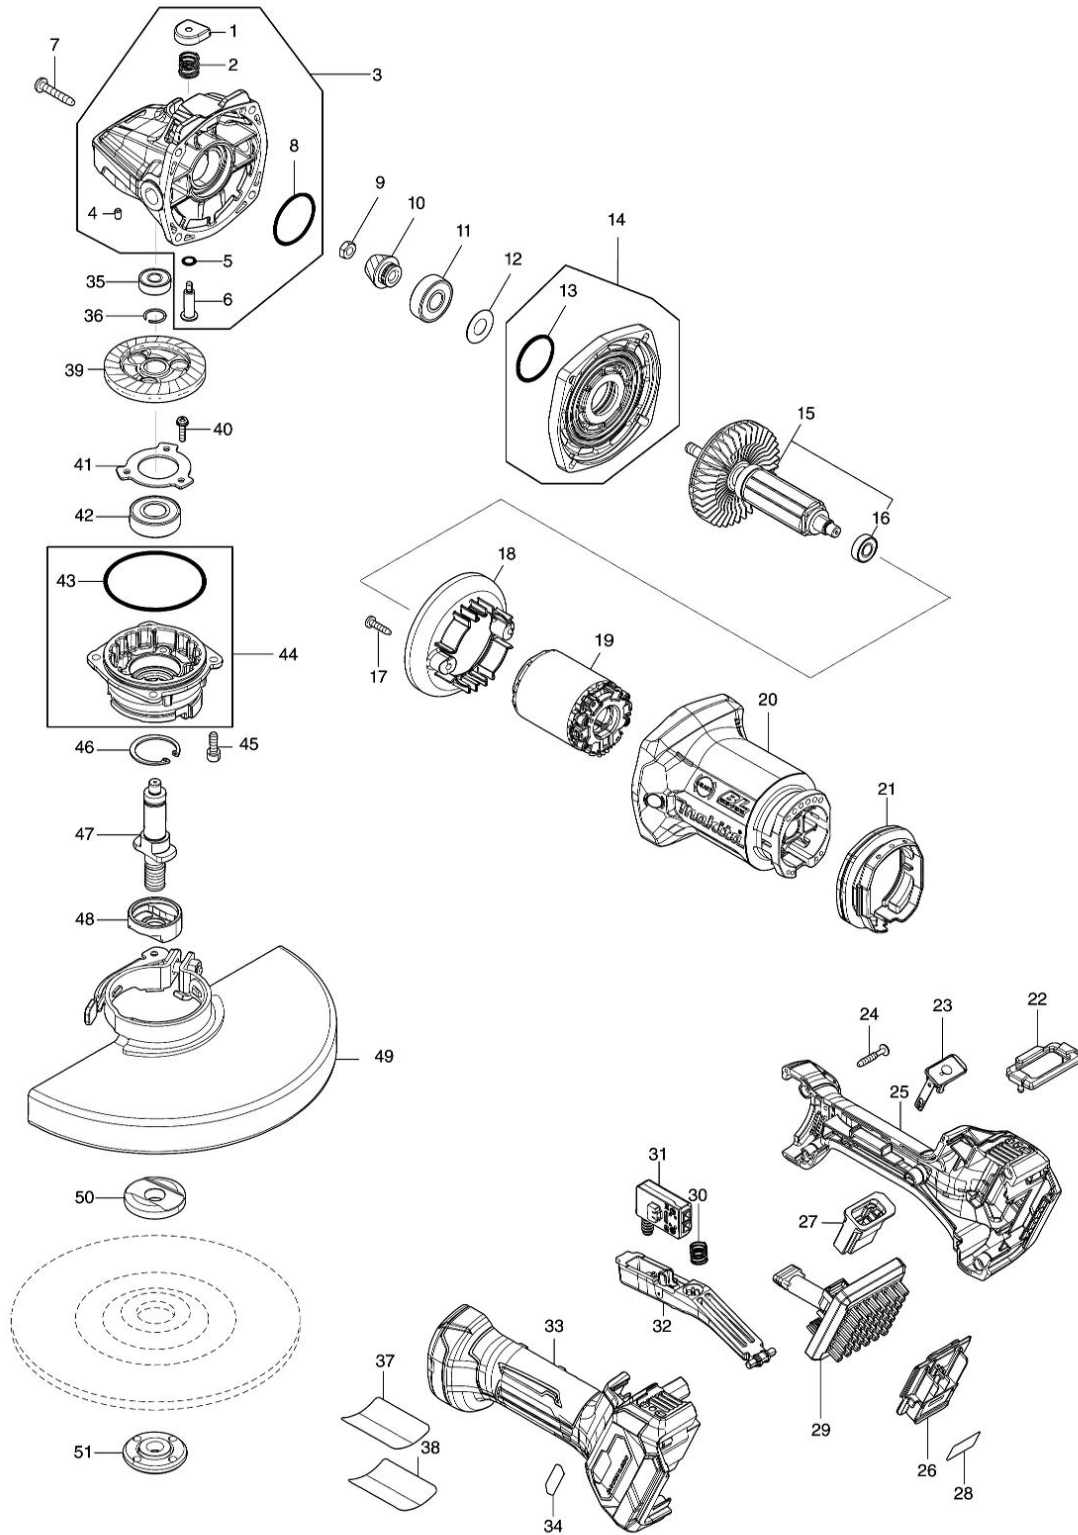

Partdrawing for GA038GZ04 - Haakse slijper

Model No.GA038G 230MM CORDLESS ANGLE GRINDER

| Nr. | Part nr. | Name |
|--------|----------|------------------------------|
| 001 | 413219-6 | Afdekkap GA037G |
| 002 | 233292-8 | Drukveer 12 9067 Etc |
| 003 | 136365-5 | Tandwielhuis GA037/038G |
| 004 | 263002-9 | Rubber Pen 4 6413 A |
| 005 | 213026-5 | O-Ring 7 4191D |
| 006 | 256516-5 | Kraagpen 11 Ga9050 |
| 007 | 266173-1 | Tapschroef Pt 5X30 A |
| 008 | 213510-0 | O-Ring 36 |
| 009 | 264010-3 | Moer M7 Ga6021 |
| 010 | 227564-1 | Tandwiel 10 Dga700 |
| 011 | 211137-0 | Kogellager 6201Llu Hm0860C |
| 012 | 253759-0 | Sluistring 12 |
| 013 | 213459-4 | O-Ring 32 |
| 014 | 136363-9 | Tandwielhuiskap GA037G |
| 015 | 519436-7 | Anker Dga900 |
| 016 | 211166-3 | Kogellager 698Ddw |
| 017 | 266326-2 | Tap Schroef 4X18mm P |
| 018 | 457618-2 | Tussenplaat Dga700 |
| 019 | 629A38-8 | Veld GA037G/38G |
| 020 | 457615-8 | Motorhuis Dga900 |
| 021 | 457619-0 | Anti Vibratie Rubber Dga700 |
| 022 | 422656-3 | Stofkap GA037G/038G |
| 023 | 140F99-0 | Afdekkap DGA701 |
| 023C10 | 213218-6 | O-Ring 16 HK1820 P |
| 023C20 | 818H07-8 | Label DGA701 |
| 024 | 265999-8 | Tapschroef 4X25 P |
| 025 | 183R97-3 | Handgreep Set GA037G/038G |
| 025C10 | 263005-3 | Rubber Pen 6 AC320H P |
| 026 | 632P49-4 | Aansluitunit TD001G A |
| 027 | 413218-8 | Verbindingskast GA037G/038G |
| 028 | 858B02-0 | Label serienr GA038G |
| 029 | 620E22-0 | Controller GA038G |
| 030 | 234357-9 | Drukveer 11 Dga455/505 |
| 031 | 651083-9 | Schakelaar C3Xa-1Pspm Dsp600 |
| 032 | 140X49-3 | Schakelknop GA037G/038G |
| 033 | 183R97-3 | Handgreep Set GA037G/038G |
| 033C10 | 263005-3 | Rubber Pen 6 AC320H P |
| 034 | 8012U4-2 | Label XGT HS004G |
| 035 | 210046-0 | Kogellager 608Zz A |
| 036 | 233925-5 | Veerring 13 Mt607 |
| 037 | 858A96-9 | Naamplaat GA038G |
| 038 | 8026G1-7 | Label GA037G |
| 039 | 227562-5 | Tandwiel 38 Dga700 |
| 040 | 911526-6 | Schroef 4X16 A |
| 041 | 285851-4 | Lagerborging Ga9050 |
| 042 | 211228-7 | Kogellager 6202Llb A |