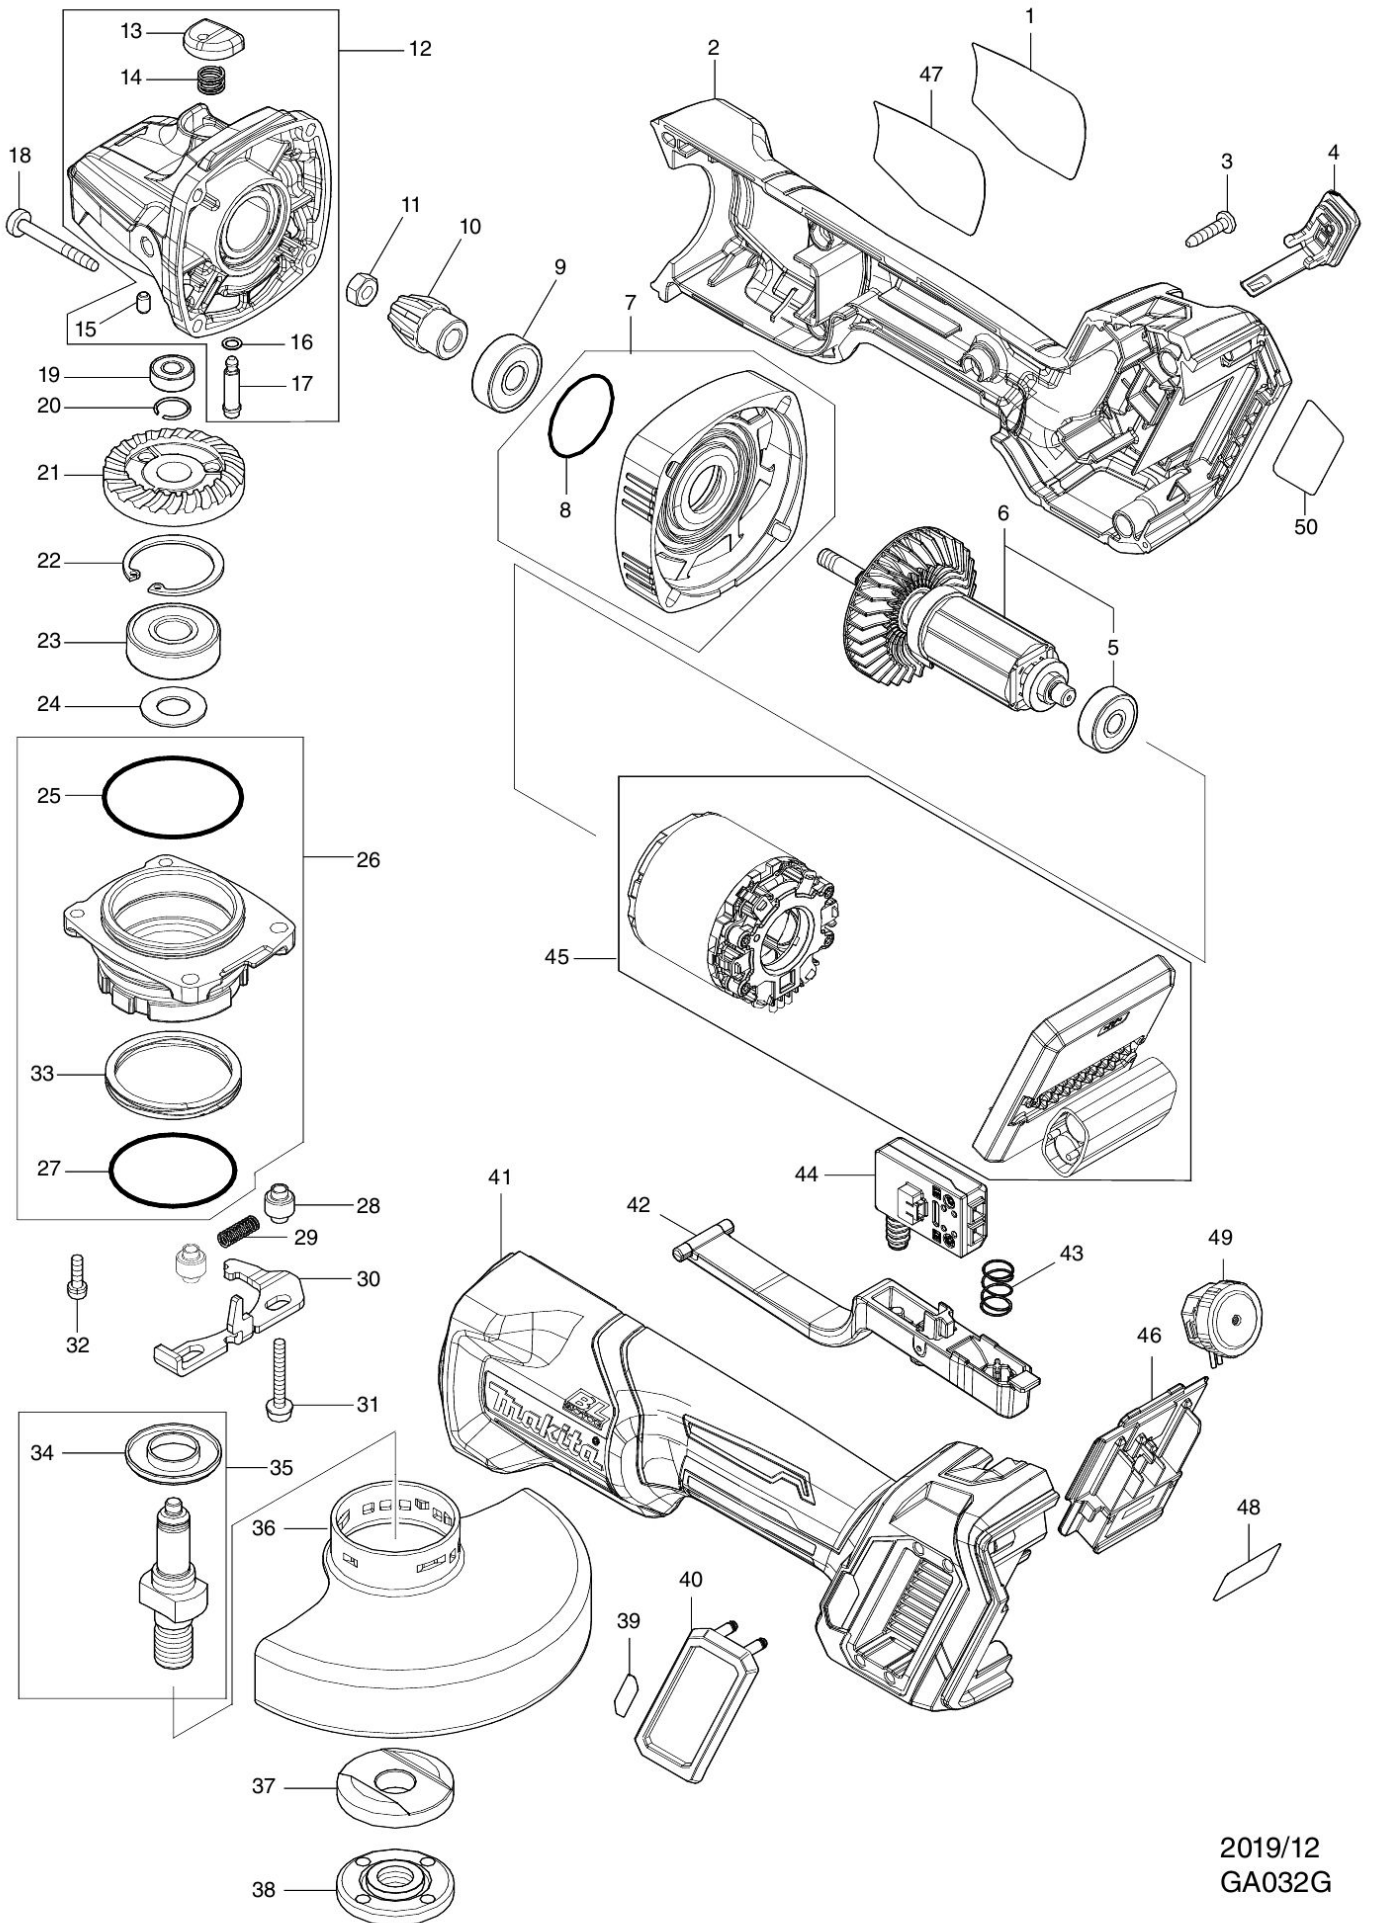

Partdrawing for GA032GZ - Haakse slijper

2019/12
GA032G

| Nr. | Part nr. | Name |
|--------|----------|---|
| 001 | 8008U5-3 | Label trs # |
| 002 | 183P77-7 | Motorhuiset GA032G |
| 002C10 | 263005-3 | Rubber Pen 6 AC320H P |
| 003 | 266326-2 | Tap Schroef 4X18mm P |
| 004 | 140G30-2 | Afdekkap DSP601/DHR400 A |
| 004C10 | 213218-6 | O-Ring 16 HK1820 P |
| 004C20 | 818H48-4 | Kap label DLS211 |
| 005 | 210045-2 | Kogellager 627Ddw A |
| 006 | 519595-7 | Anker GA-40V serie |
| 007 | 136190-4 | Tandwielhuiskap GA-40V serie |
| 008 | 213445-5 | O-Ring 26 P |
| 009 | 210042-8 | Kogellager 629LLb A |
| 010 | 226976-5 | Tandwiel 10 GA-40V serie |
| 011 | 252186-8 | Moer M6 9554Nb |
| 012 | 136198-8 | Tandwielhuis GA-40V serie |
| 013 | 412234-7 | Afdekkap GA005G |
| 014 | 233072-2 | Drukveer 8 9541-9542 |
| 015 | 263002-9 | Rubber Pen 4 6413 A |
| 016 | 213032-0 | O-Ring 4 9554Nb/Ga40/5030 A |
| 017 | 256546-6 | Kraagpin 4Mm Dga505 |
| 018 | 266048-4 | Tapschroef 4X40 |
| 019 | 210026-6 | Kogellager 696ZZ A |
| 020 | 233950-6 | Veerring 11 Ga4530 |
| 021 | 226862-0 | Tandwiel 37 DGA505 A |
| 022 | 962151-6 | Borgring R-32 EBH341L P |
| 023 | 211129-9 | Kogellager 6201Ddw P |
| 024 | 253464-9 | Sluitring 12mm GA-40V serie |
| 025 | 213622-9 | O-Ring 45 9554Nb |
| 026 | 136261-7 | Lagerhuis GA016G |
| 027 | 213510-0 | O-Ring 36 |
| 028 | 327322-6 | Bus 4 |
| 029 | 232490-1 | Drukveer 4 |
| 030 | 347642-2 | Hendel A GA008G |
| 031 | 911159-7 | Kruiskopschroef 4X30 * |
| 032 | 911526-6 | Schroef 4X16 A |
| 033 | 232542-8 | Ring 41mm GA5050 |
| 034 | 347640-6 | Labyrinthring GA008G |
| 035 | 136260-9 | As GA016G |
| 036 | 347480-2 | Beschermkap 125mm afbramen en schuren |
| 037 | 224415-9 | Binnenflens haakse slijper en sleuvenzaag |
| 038 | 224554-5 | Sluitmoer haakse slijper |
| 039 | 8005T5-8 | Label XGT logo |
| 040 | 422610-7 | Stofkap GA023G |
| 041 | 183P77-7 | Motorhuiset GA032G |
| 041C10 | 263005-3 | Rubber Pen 6 AC320H P |
| 042 | 140T33-4 | Schakelaarhandel GA012G |