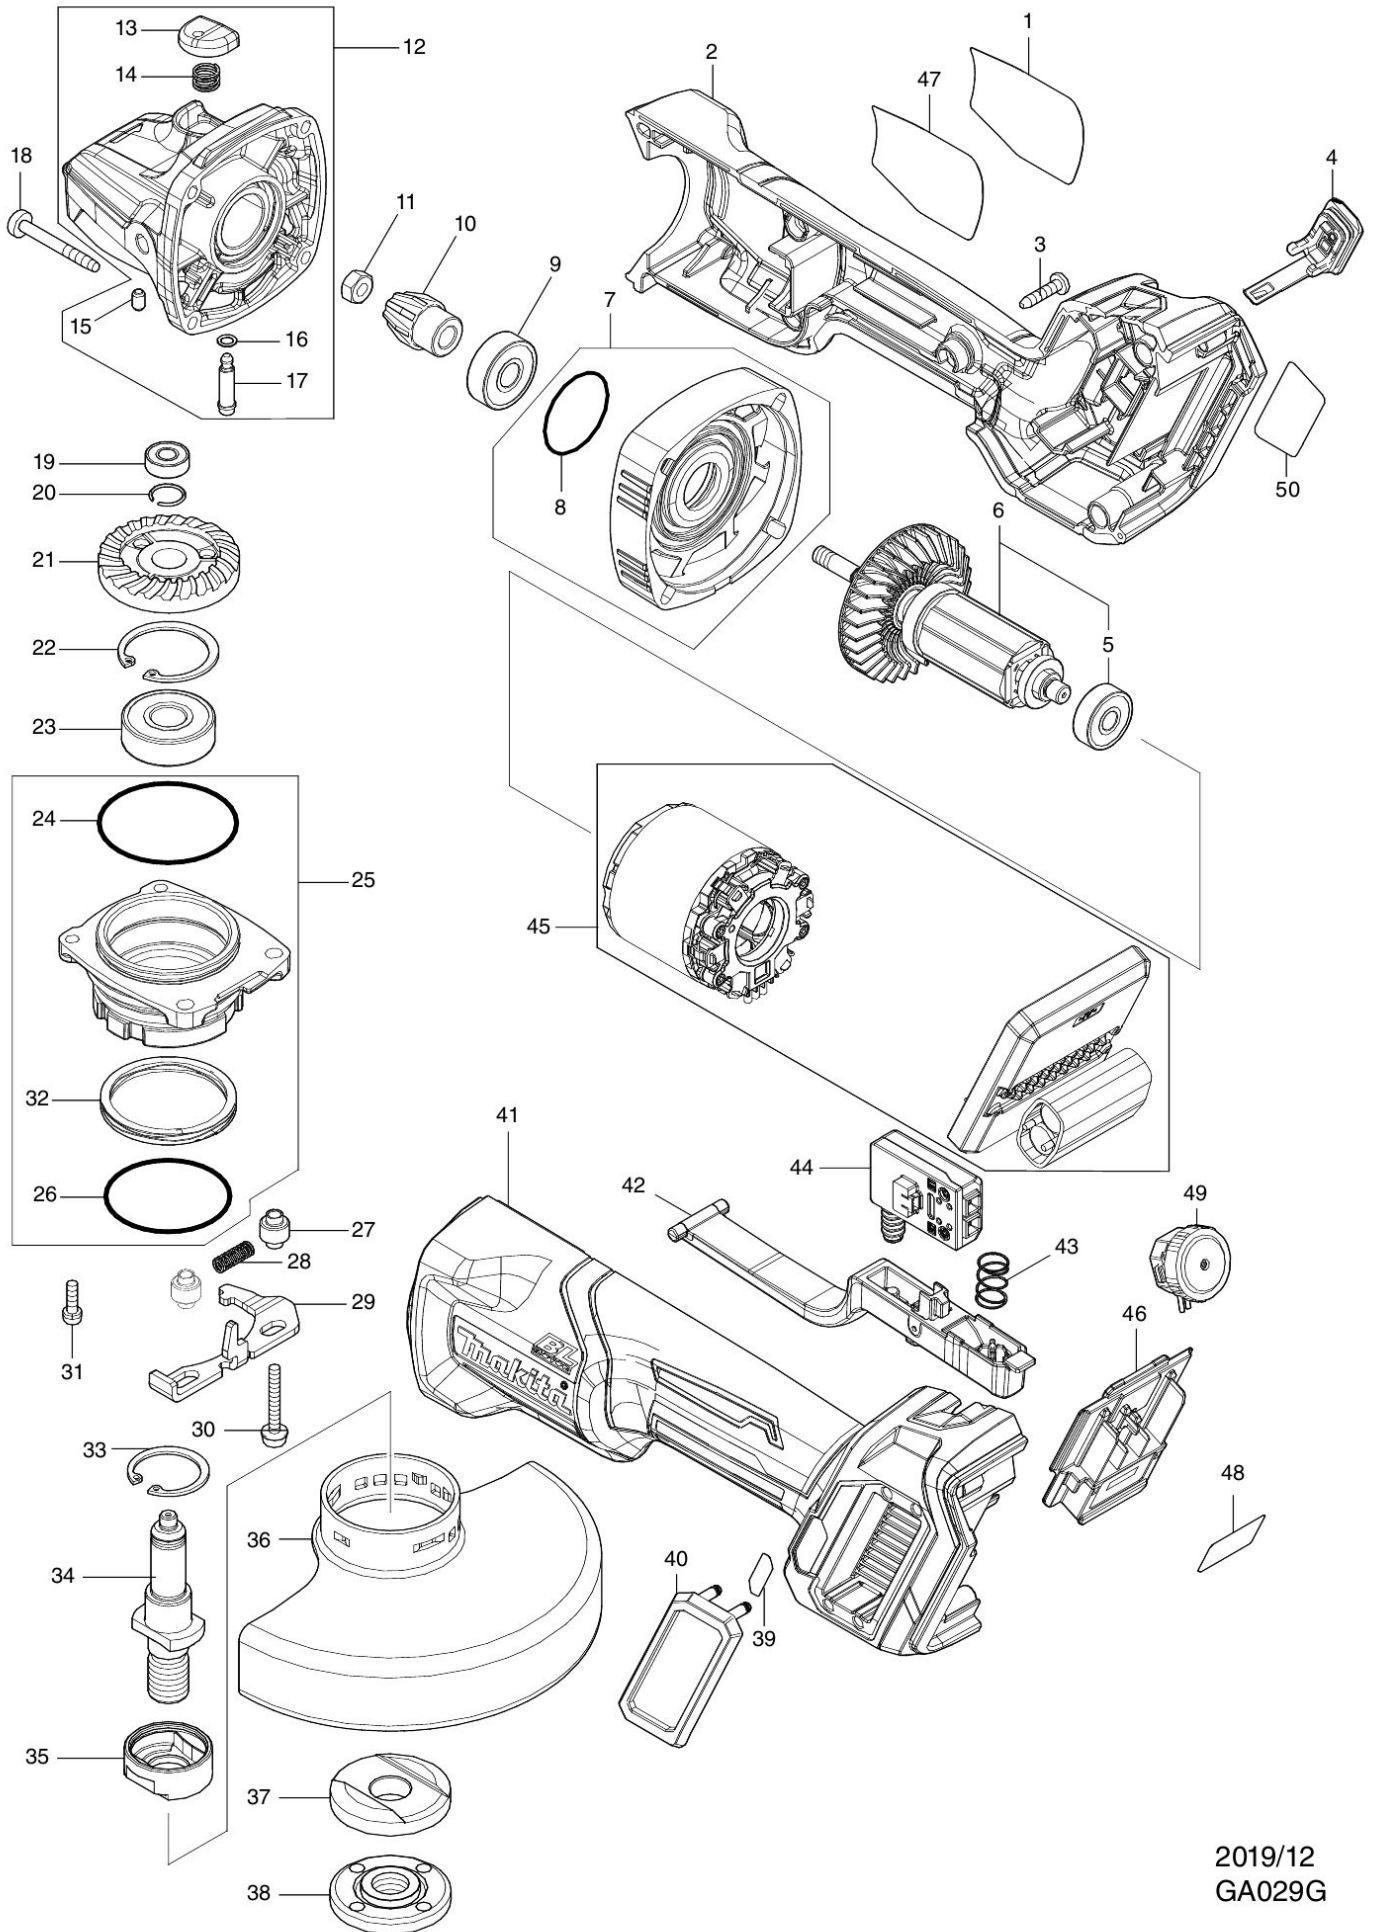

Partdrawing for GA029GZ - Haakse slijper

2019/12
GA029G

Nr.	Part nr.	Name
001	8008U5-3	Label trs #
002	183P78-5	Motorhuis GA029G
002C10	263005-3	Rubber Pen 6 AC320H P
003	266326-2	Tap Schroef 4X18mm P
004	140G30-2	Afdekkap DSP601/DHR400 A
004C10	213218-6	O-Ring 16 HK1820 P
004C20	818H48-4	Kap label DLS211
005	210045-2	Kogellager 627Ddw A
006	519595-7	Anker GA-40V serie
007	136190-4	Tandwielhuiskap GA-40V serie
008	213445-5	O-Ring 26 P
009	210042-8	Kogellager 629LLb A
010	226976-5	Tandwiel 10 GA-40V serie
011	252186-8	Moer M6 9554Nb
012	136198-8	Tandwielhuis GA-40V serie
013	412234-7	Afdekkap GA005G
014	233072-2	Drukveer 8 9541-9542
015	263002-9	Rubber Pen 4 6413 A
016	213032-0	O-Ring 4 9554Nb/Ga40/5030 A
017	256546-6	Kraagpin 4Mm Dga505
018	266048-4	Tapschroef 4X40
019	210026-6	Kogellager 696ZZ A
020	233950-6	Veerring 11 Ga4530
021	226862-0	Tandwiel 37 DGA505 A
022	962151-6	Borgring R-32 EBH341L P
023	211129-9	Kogellager 6201Ddw P
024	213622-9	O-Ring 45 9554Nb
025	136262-5	Lagerhuis GA012G
026	213510-0	O-Ring 36
027	327322-6	Bus 4
028	232490-1	Drukveer 4
029	347641-4	Hendel B GA004G
030	911159-7	Kruiskopschroef 4X30 *
031	911138-5	Schroef 4X20 A
032	232542-8	Ring 41mm GA5050
033	962105-3	Borgring R-26 A
034	326672-6	As Dga506/508
035	310514-4	Geleiding Ga5041C
036	347480-2	Beschermkap 125mm afbramen en schuren
037	224447-6	Binnenflens haakse slijper
038	224554-5	Sluitmoer haakse slijper
039	8005T5-8	Label XGT logo
040	422610-7	Stofkap GA023G
041	183P78-5	Motorhuis GA029G
041C10	263005-3	Rubber Pen 6 AC320H P
042	140T33-4	Schakelaarhandel GA012G

Partdrawing for GA029GZ - Haakse slijper

Nr.	Part nr.	Name
043	233263-5	Drukveer 9mm GA013G
044	651083-9	Schakelaar C3Xa-1Pspm Dsp600
045	629A00-3	Veld cpl GA029G
046	632P65-6	Controleunit GA-40V serie
047	857H80-3	Naamplaat GA029G
048	857H86-1	Label serienr GA029G
049	620D30-5	Circuit dial GA023G
050	8015J1-9	Label indicatie GA023G