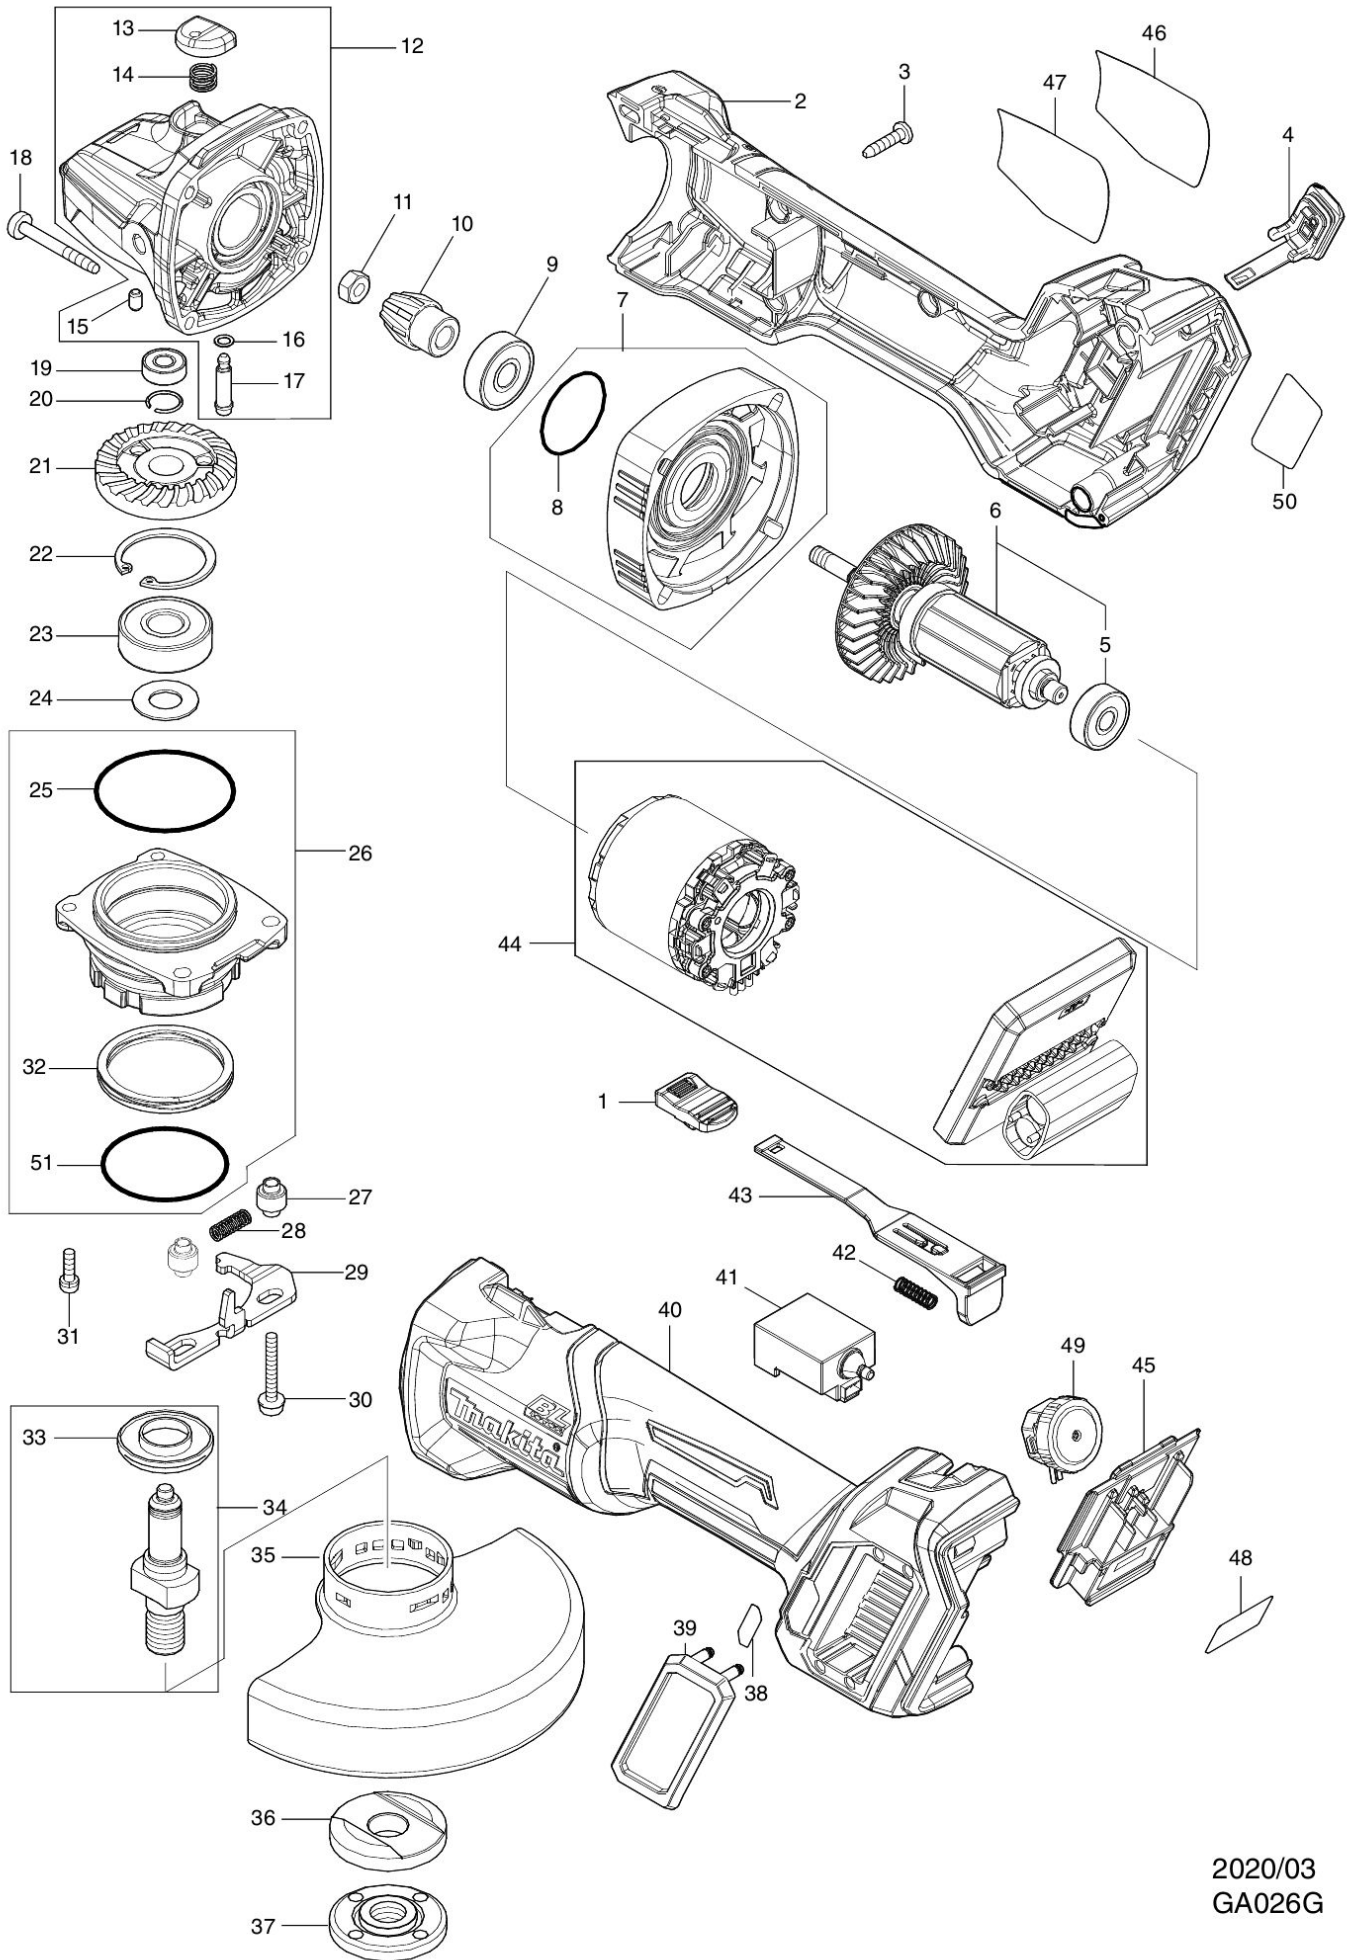

Partdrawing for GA026GZ - Haakse slijper

2020/03
GA026G

Nr.	Part nr.	Name
001	455447-7	Schakelknop Dga504
002	183P75-1	Motorhuis GA026G
002C10	263005-3	Rubber Pen 6 AC320H P
003	266326-2	Tap Schroef 4X18mm P
004	140G30-2	Afdekkap DSP601/DHR400 A
004C10	213218-6	O-Ring 16 HK1820 P
004C20	818H48-4	Kap label DLS211
005	210045-2	Kogellager 627Ddw A
006	519595-7	Anker GA-40V serie
007	136190-4	Tandwielhuiskap GA-40V serie
008	213445-5	O-Ring 26 P
009	210042-8	Kogellager 629LLb A
010	226976-5	Tandwiel 10 GA-40V serie
011	252186-8	Moer M6 9554Nb
012	136198-8	Tandwielhuis GA-40V serie
013	412234-7	Afdekkap GA005G
014	233072-2	Drukveer 8 9541-9542
015	263002-9	Rubber Pen 4 6413 A
016	213032-0	O-Ring 4 9554Nb/Ga40/5030 A
017	256546-6	Kraagpin 4Mm Dga505
018	266048-4	Tapschroef 4X40
019	210026-6	Kogellager 696ZZ A
020	233950-6	Veerring 11 Ga4530
021	226862-0	Tandwiel 37 DGA505 A
022	962151-6	Borgring R-32 EBH341L P
023	211129-9	Kogellager 6201Ddw P
024	253464-9	Sluitring 12mm GA-40V serie
025	213622-9	O-Ring 45 9554Nb
026	136261-7	Lagerhuis GA016G
027	327322-6	Bus 4
028	232490-1	Drukveer 4
029	347642-2	Hendel A GA008G
030	911159-7	Kruiskopschroef 4X30 *
031	911526-6	Schroef 4X16 A
032	232542-8	Ring 41mm GA5050
033	347640-6	Labyrinthring GA008G
034	136260-9	As GA016G
035	347480-2	Beschermkap 125mm afbramen en schuren
036	224415-9	Binnenflens haakse slijper en sleuvenzaag
037	224554-5	Sluitmoer haakse slijper
038	8005T5-8	Label XGT logo
039	422610-7	Stofkap GA023G
040	183P75-1	Motorhuis GA026G
040C10	263005-3	Rubber Pen 6 AC320H P
041	651445-1	Schakelaar GA-40V serie
042	233121-5	Drukveer 4

Partdrawing for GA026GZ - Haakse slijper

Nr.	Part nr.	Name
043	412233-9	Schakelaarhendel GA-40V serie
044	629499-6	Veld cpl GA026G
045	632P65-6	Controleunit GA-40V serie
046	8008U5-3	Label trs #
047	857H44-7	Naamplaat GA026G
048	857H48-9	Label serienr GA026G
049	620D30-5	Circuit dial GA023G
050	8015J1-9	Label indicatie GA023G
051	213510-0	O-Ring 36