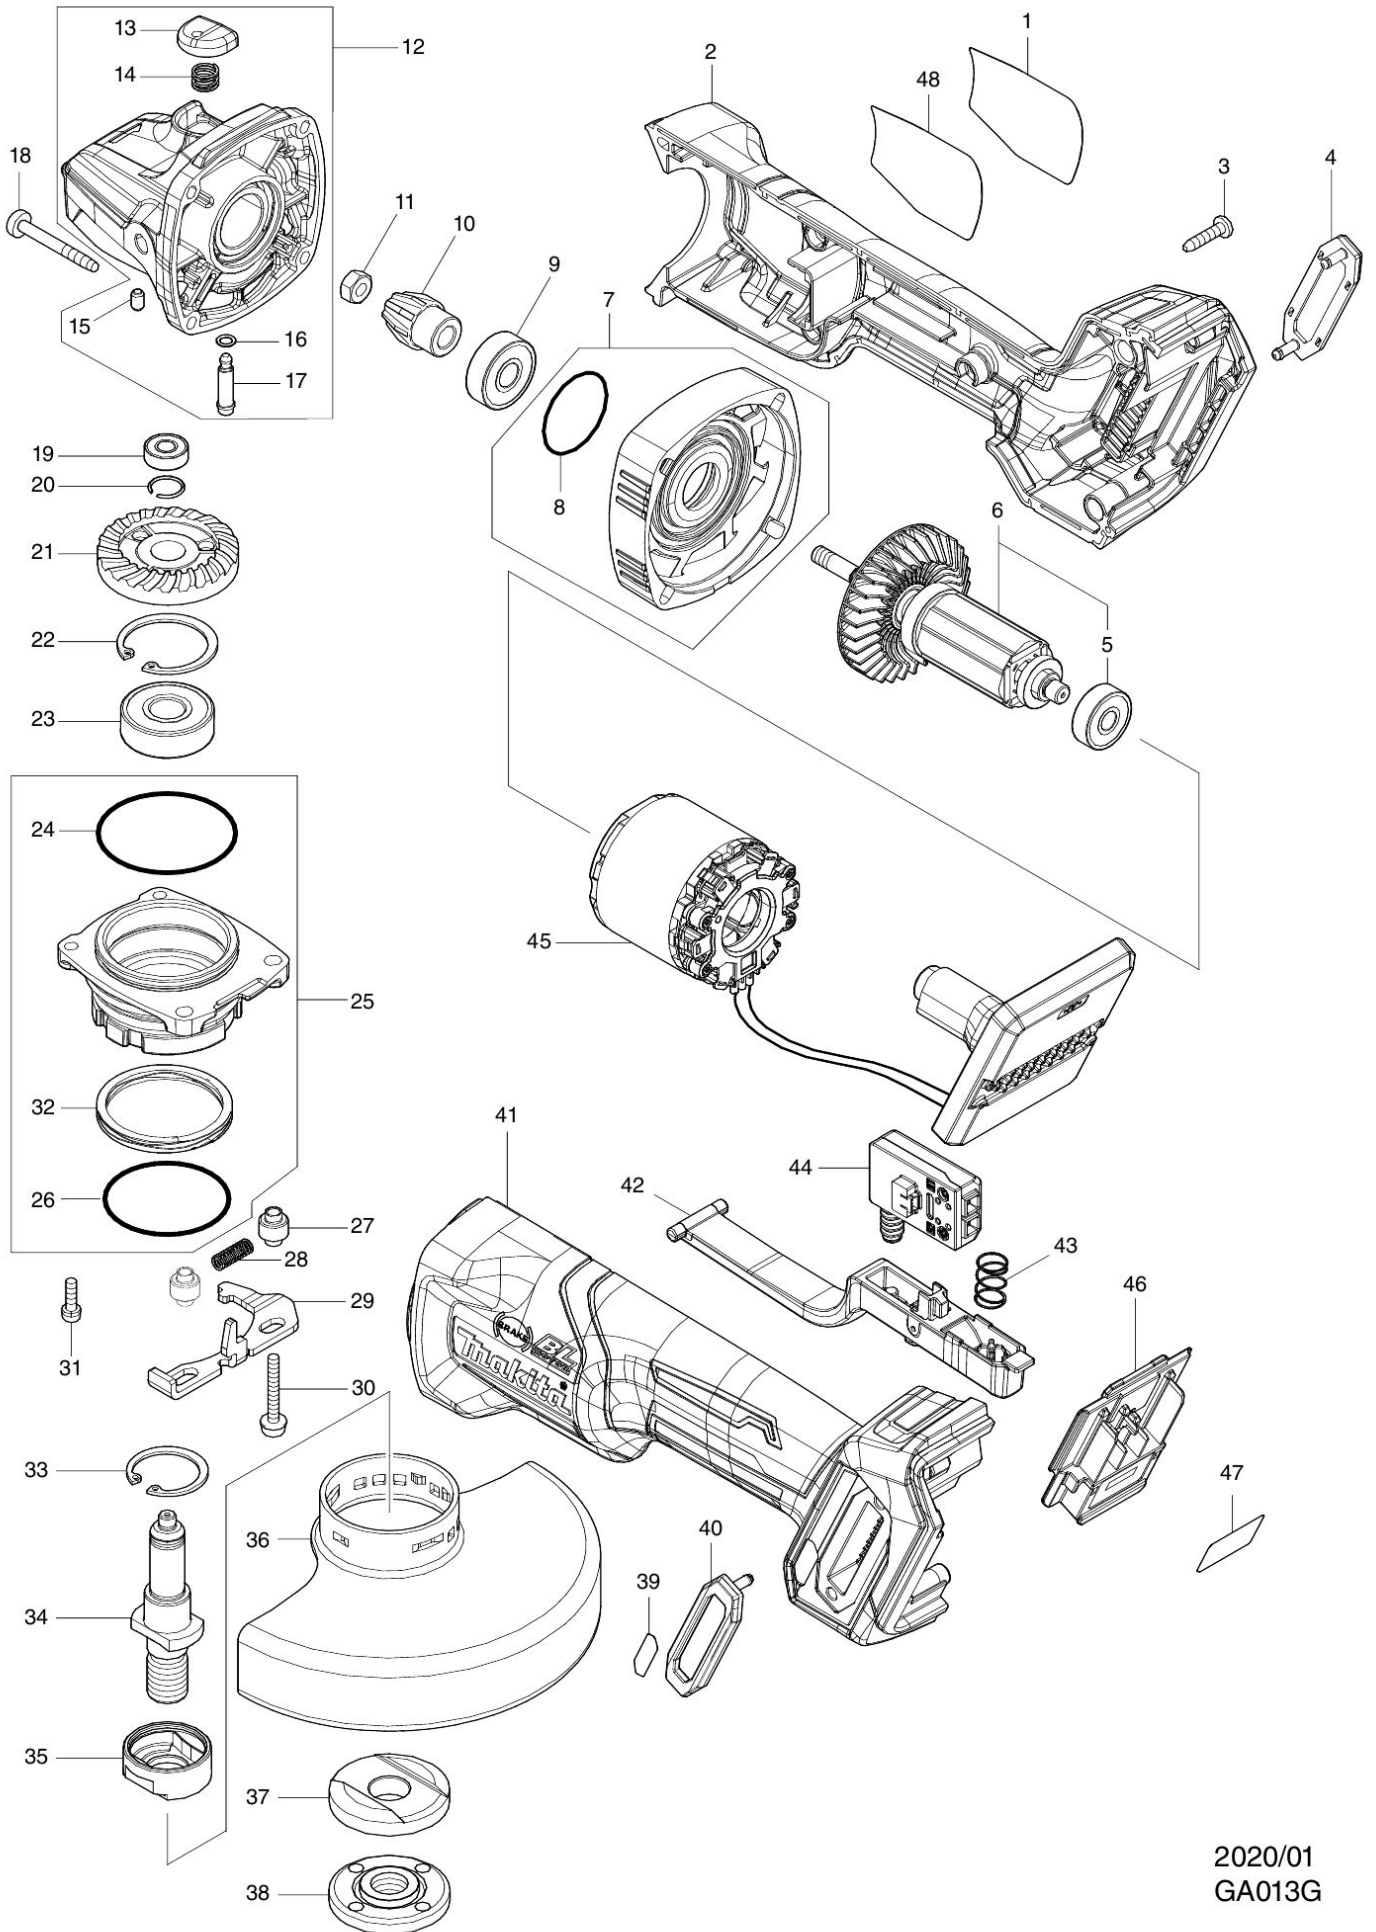

Partdrawing for GA013GM201 - Haakse slijper

2020/01
GA013G

Nr.	Part nr.	Name
001	8008U5-3	Label trs #
002	183P29-8	Motorhuisset GA012G
002C10	263005-3	Rubber Pen 6 AC320H P
003	266326-2	Tap Schroef 4X18mm P
004	422563-0	Stofkap GA-40V serie
005	210045-2	Kogellager 627Ddw A
006	519595-7	Anker GA-40V serie
007	136190-4	Tandwielhuiskap GA-40V serie
008	213445-5	O-Ring 26 P
009	210042-8	Kogellager 629Llb A
010	226976-5	Tandwiel 10 GA-40V serie
011	252186-8	Moer M6 9554Nb
012	136198-8	Tandwielhuis GA-40V serie
013	412234-7	Afdekkap GA005G
014	233072-2	Drukveer 8 9541-9542
015	263002-9	Rubber Pen 4 6413 A
016	213032-0	O-Ring 4 9554Nb/Ga40/5030 A
017	256546-6	Kraagpin 4Mm Dga505
018	266048-4	Tapschroef 4X40
019	210026-6	Kogellager 696ZZ A
020	233950-6	Veerring 11 Ga4530
021	226862-0	Tandwiel 37 DGA505 A
022	962151-6	Borgring R-32 EBH341L P
023	211129-9	Kogellager 6201Ddw P
024	213622-9	O-Ring 45 9554Nb
025	136262-5	Lagerhuis GA012G
026	213510-0	O-Ring 36
027	327322-6	Bus 4
028	232490-1	Drukveer 4
029	347641-4	Hendel B GA004G
030	911159-7	Kruiskopschroef 4X30 *
031	911138-5	Schroef 4X20 A
032	232542-8	Ring 41mm GA5050
033	962105-3	Borgring R-26 A
034	326672-6	As Dga506/508
035	310514-4	Geleiding Ga5041C
036	347480-2	Beschermkap 125mm afbramen en schuren
037	224447-6	Binnenflens haakse slijper
038	224554-5	Sluitmoer haakse slijper
039	8007R2-2	Label XGT logo
040	422563-0	Stofkap GA-40V serie
041	183P29-8	Motorhuisset GA012G
041C10	263005-3	Rubber Pen 6 AC320H P
042	140T33-4	Schakelaarhandel GA012G
043	233263-5	Drukveer 9mm GA013G
044	651083-9	Schakelaar C3Xa-1Pspm Dsp600

Partdrawing for GA013GM201 - Haakse slijper

Nr.	Part nr.	Name
045	629480-7	Veld GA012G
046	632P65-6	Controleunit GA-40V serie
047	856Y42-0	Label serienr GA013G
048	856Y36-5	Naamplaat GA013G