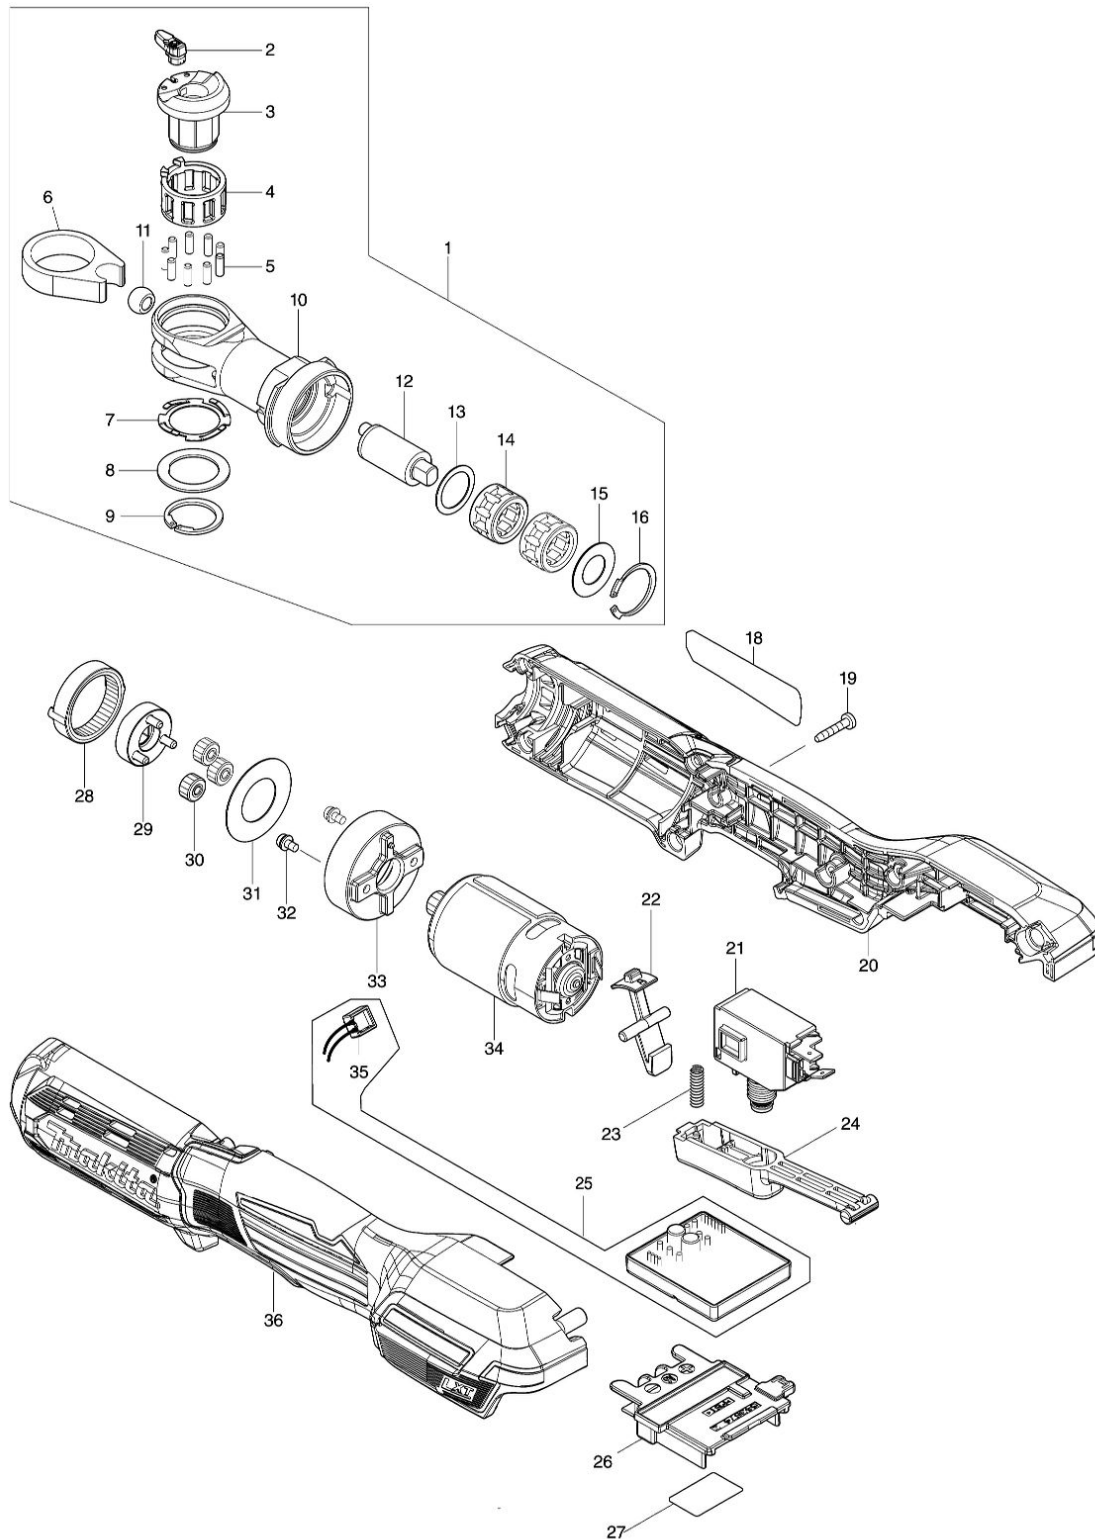

Model No.DWR180 CORDLESS RATCHET WRENCH

Nr.	Part nr.	Name
001	127297-7	Ratelkop assy WR100D
002	140K70-4	Hendel WR100D
003	327360-8	Slagstuk WR100D
004	310954-6	Naaldlagerring WR100D
005	256963-0	Pin 3
006	327357-7	Ratelring WR100D
007	232531-3	Bladveer WR100D
008	253440-3	Sluitring 19mm WR100D
009	961078-7	Borgring S-18 A
010	327356-9	Ratelkop WR100D
011	327359-3	Ratelbus WR100D
012	327358-5	Ratelas WR100D
013	253450-0	Sluitring 15
014	212228-0	Naaldlager 1412 P
015	253449-5	Sluitring 12 P
016	962112-6	Borgring R-22 Bfl080
018	857Y46-5	Naamplaat DWR180
019	266429-2	Tapschroef 3X16 P
020	183R89-2	Motorhuisset DWR180
020C10	263005-3	Rubber Pen 6 AC320H P
021	651391-8	Schakelaar WR100D
022	459422-5	Deblokkeerhandel WR100
023	232353-1	Drukveer 4mm WR100D
024	459421-7	Schakelaarhandel WR100
025	620E21-2	Toerenregelcircuit DWR180
026	643874-2	Aansluitunit Dhp483
027	857Y53-8	Label serienr DWR180
028	226897-1	Intern tandwiel 41 WR100
029	140K71-2	Tandwieldrager cpl WR100D
030	226898-9	Tandwiel 14 WR100D
031	267235-8	Sluitring 18Mm 6953
032	265A38-0	Met.Schroef M3x6mm WR100D
033	310953-8	Tandwielkast WR100D
034	629A30-4	Motor 18,0V DWR180
035	620B10-9	Licht circuit WR100D
036	183R89-2	Motorhuisset DWR180
036C10	263005-3	Rubber Pen 6 AC320H P