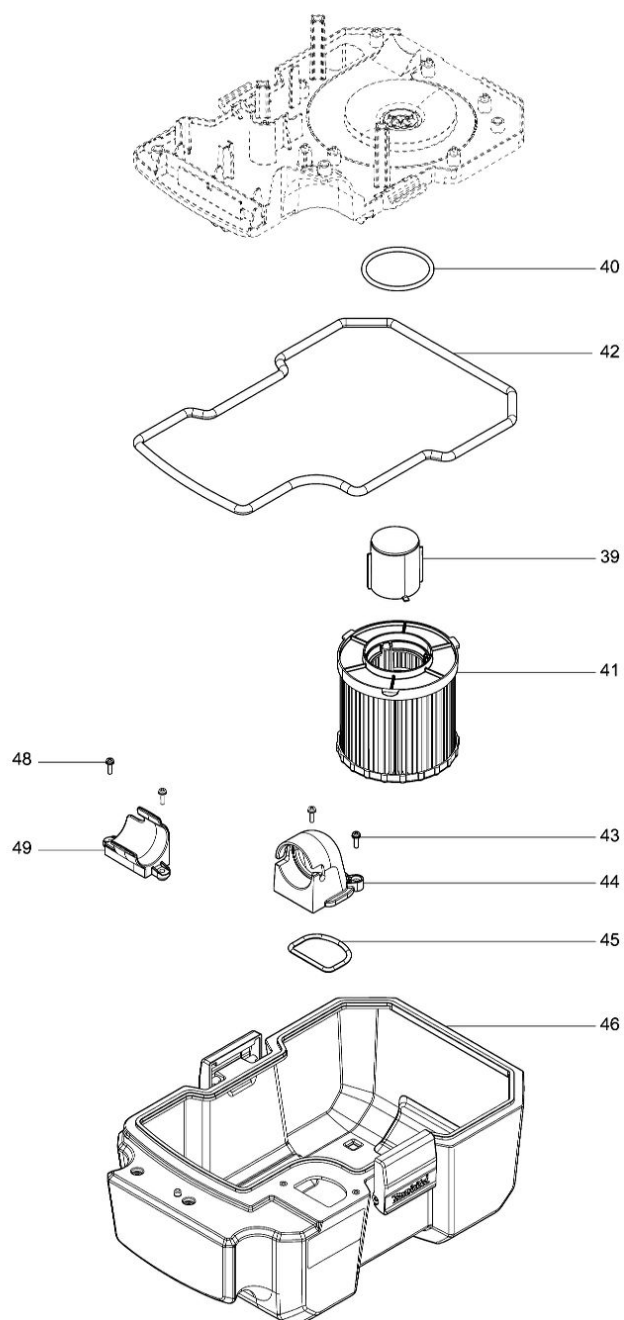

Model No.DVC750L DC PORTABLE VACUUM CLEANER

Nr.	Part nr.	Name
001	140G64-5	Accudeksel DVC750L
001C10	891978-6	Waarschuwingslabel Vc2510L
002	266326-2	Tap Schroef 4X18mm P
003	422368-8	Pakkingring E DVC750L
004	855A83-9	Label serienr DVC750L
005	183K69-6	Aansluitunituis VDC750L
006	644809-6	Aansluitunit Djr186 A
007	183K69-6	Aansluitunituis VDC750L
008	266326-2	Tap Schroef 4X18mm P
009	140G02-7	Bovenhuis DVC750L
010	458886-0	Handgreep DVC750L
011	266326-2	Tap Schroef 4X18mm P
012	451343-7	Schakelaar Houder Vc2510L
013	651382-9	Schakelaar 1703 DVC750L
014	961062-2	Borg Ring E12 Vc2510L *
015	213176-6	O-Ring 14 Hm1214C
016	140G01-9	Basisplaat schakelaar DVC750L
016C10	818F81-4	Label indicatie DVC750L
017	457857-4	Schakelaarhandel DVC750L
018	686035-1	Kabelschoenkapje A
019	620A05-6	Indicatie circuit DVC750
020	620A06-4	Controller DVC750L
021	266490-9	Parker Ck 2X6Mm DDF483 P
022	652069-6	Kruiskop Schroef M3X6
023	629385-1	Veld 18V DVC750L
024	619540-3	Anker 18V DVC750L
025	266326-2	Tap Schroef 4X18mm P
026	183K70-1	Motordeksel DVC750L
027	183K70-1	Motordeksel DVC750L
028	313062-2	Tussenflens Dvc260
029	266326-2	Tap Schroef 4X18mm P
030	458973-5	Waaierdekselgeleider DVC750L
031	458883-6	Waaierdeksel DVC750L
032	266326-2	Tap Schroef 4X18mm P
033	240178-9	Waaier 104 Dvc862
034	253752-4	Sluitring 8
035	931303-0	Zeskantmoer M6 P
036	422366-2	Pakkingring C DVC750L
037	162641-1	Tankdeksel DVC750L A
038	266326-2	Tap Schroef 4X18mm P
039	140G00-1	Vlotter DVC750L
040	422364-6	Pakkingring A DVC750L
041	162518-0	HEPA fijnstoffilter stofzuiger
042	422367-0	Pakkingring D DVC750L
043	911123-8	Schroef 4X14 A
044	458888-6	Inlaat DVC750L