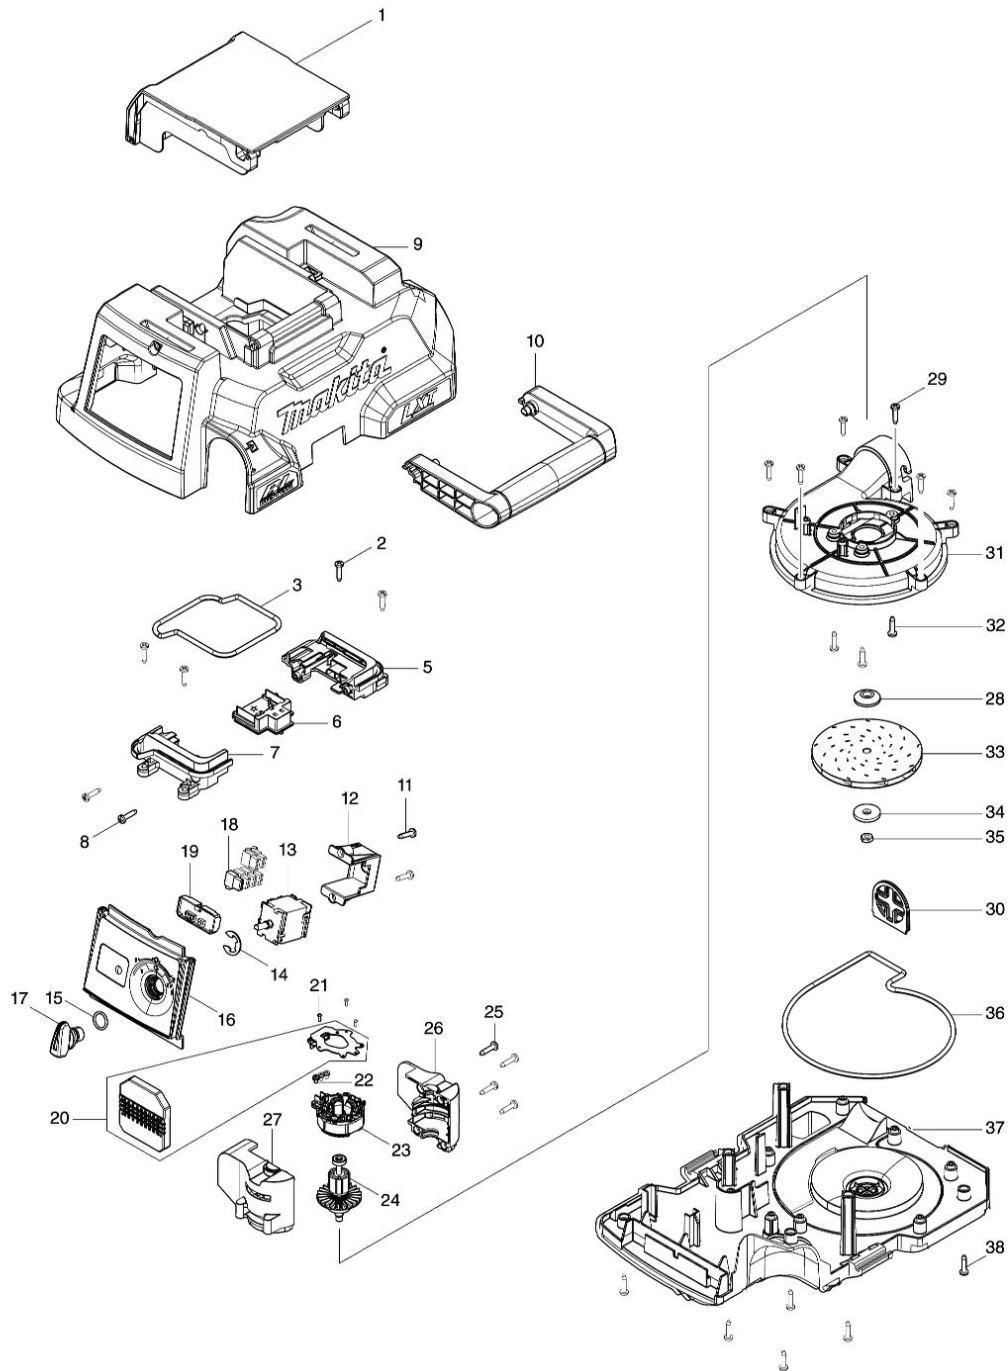

Model No.DVC750L DC PORTABLE VACUUM CLEANER

Nr.	Part nr.	Name
001	140G64-5	Accudeksel DVC750L
001C10	891978-6	Waarschuwingslabel Vc2510L
002	266326-2	Tap Schroef 4X18mm P
003	422368-8	Pakkingring E DVC750L
004	855A83-9	Label serienr DVC750L
005	183K69-6	Aansluitunituis VDC750L
006	644809-6	Aansluitunit Djr186 A
007	183K69-6	Aansluitunituis VDC750L
008	266326-2	Tap Schroef 4X18mm P
009	140G02-7	Bovenhuis DVC750L
010	458886-0	Handgreep DVC750L
011	266326-2	Tap Schroef 4X18mm P
012	451343-7	Schakelaar Houder Vc2510L
013	651382-9	Schakelaar 1703 DVC750L
014	961062-2	Borg Ring E12 Vc2510L *
015	213176-6	O-Ring 14 Hm1214C
016	140G01-9	Basisplaat schakelaar DVC750L
016C10	818F81-4	Label indicatie DVC750L
017	457857-4	Schakelaarhandel DVC750L
018	686035-1	Kabelschoenkapje A
019	620A05-6	Indicatie circuit DVC750
020	620A06-4	Controller DVC750L
021	266490-9	Parker Ck 2X6Mm DDF483 P
022	652069-6	Kruiskop Schroef M3X6
023	629385-1	Veld 18V DVC750L
024	619540-3	Anker 18V DVC750L
025	266326-2	Tap Schroef 4X18mm P
026	183K70-1	Motordeksel DVC750L
027	183K70-1	Motordeksel DVC750L
028	313062-2	Tussenflens Dvc260
029	266326-2	Tap Schroef 4X18mm P
030	458973-5	Waaierdekselgeleider DVC750L
031	458883-6	Waaierdeksel DVC750L
032	266326-2	Tap Schroef 4X18mm P
033	240178-9	Waaier 104 Dvc862
034	253752-4	Sluistring 8
035	931303-0	Zeskantmoer M6 P
036	422366-2	Pakkingring C DVC750L
037	162641-1	Tankdeksel DVC750L A
038	266326-2	Tap Schroef 4X18mm P
039	140G00-1	Vlotter DVC750L
040	422364-6	Pakkingring A DVC750L
041	162518-0	HEPA fijnstoffilter stofzuiger
042	422367-0	Pakkingring D DVC750L
043	911123-8	Schroef 4X14 A
044	458888-6	Inlaat DVC750L