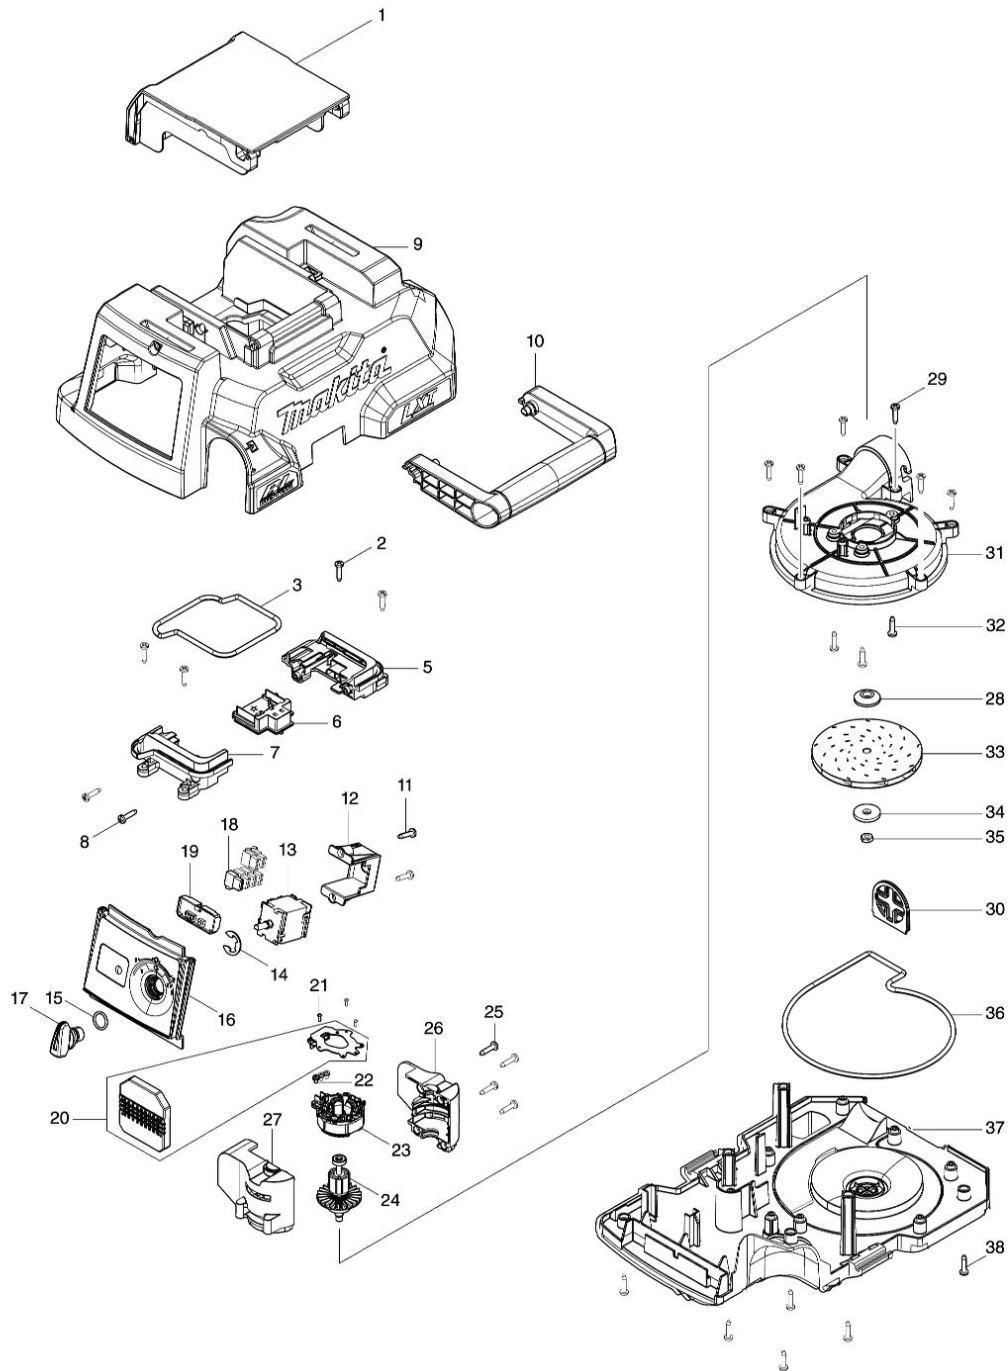

Model No.DVC750L DC PORTABLE VACUUM CLEANER

Nr.	Part nr.	Name
001	140G64-5	Accudeksel DVC750L
001C10	891978-6	Waarschuingslabel Vc2510L
002	266326-2	Tap Schroef 4X18mm P
003	422368-8	Pakkingring E DVC750L
004	855A83-9	Label serienr DVC750L
005	183K69-6	Aansluitunituis VDC750L
006	644809-6	Aansluitunit Djr186 A
007	183K69-6	Aansluitunituis VDC750L
008	266326-2	Tap Schroef 4X18mm P
009	140G02-7	Bovenhuis DVC750L
010	458886-0	Handgreep DVC750L
011	266326-2	Tap Schroef 4X18mm P
012	451343-7	Schakelaar Houder Vc2510L
013	651382-9	Schakelaar 1703 DVC750L
014	961062-2	Borg Ring E12 Vc2510L *
015	213176-6	O-Ring 14 Hm1214C
016	140G01-9	Basisplaat schakelaar DVC750L
016C10	818F81-4	Label indicatie DVC750L
017	457857-4	Schakelaarhandel DVC750L
018	686035-1	Kabelschoenkapje A
019	620A05-6	Indicatie circuit DVC750
020	620A06-4	Controller DVC750L
021	266490-9	Parker Ck 2X6Mm DDF483 P
022	652069-6	Kruiskop Schroef M3X6
023	629385-1	Veld 18V DVC750L
024	619540-3	Anker 18V DVC750L
025	266326-2	Tap Schroef 4X18mm P
026	183K70-1	Motordeksel DVC750L
027	183K70-1	Motordeksel DVC750L
028	313062-2	Tussenflens Dvc260
029	266326-2	Tap Schroef 4X18mm P
030	458973-5	Waaierdekselgeleider DVC750L
031	458883-6	Waaierdeksel DVC750L
032	266326-2	Tap Schroef 4X18mm P
033	240178-9	Waaier 104 Dvc862
034	253752-4	Sluistring 8
035	931303-0	Zeskantmoer M6 P
036	422366-2	Pakkingring C DVC750L
037	162641-1	Tankdeksel DVC750L A
038	266326-2	Tap Schroef 4X18mm P
039	140G00-1	Vlotter DVC750L
040	422364-6	Pakkingring A DVC750L
041	162518-0	HEPA fijnstoffilter stofzuiger
042	422367-0	Pakkingring D DVC750L
043	911123-8	Schroef 4X14 A
044	458888-6	Inlaat DVC750L