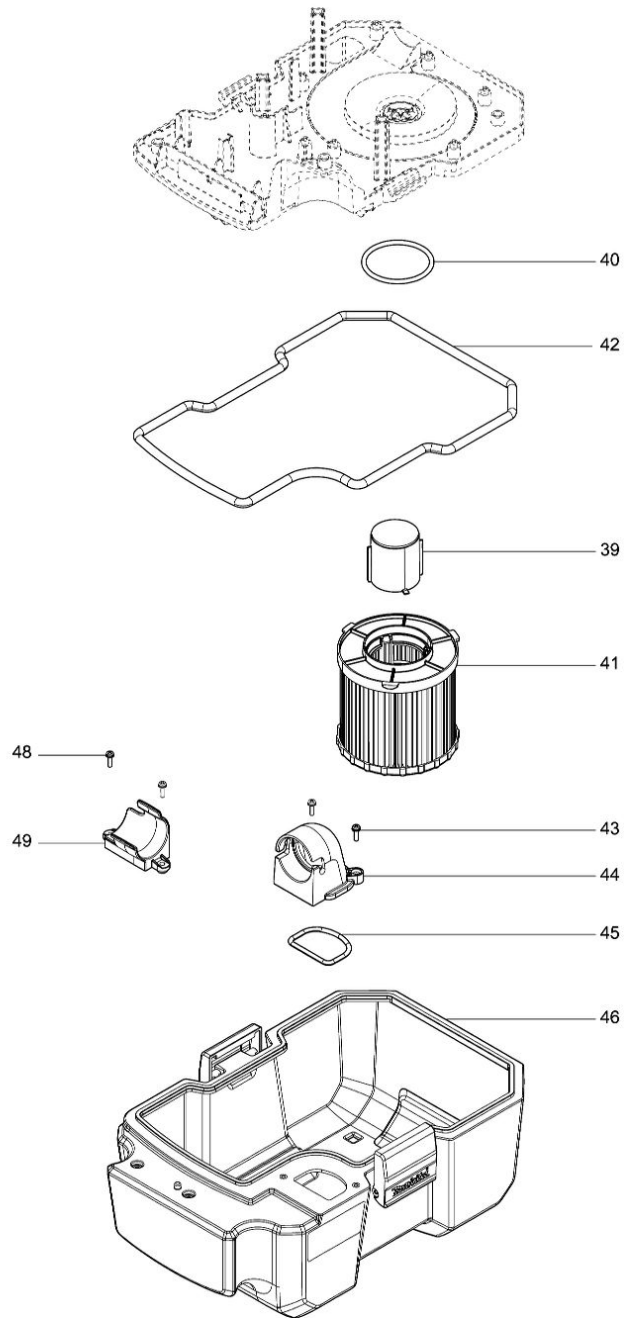

Model No.DVC750L DC PORTABLE VACUUM CLEANER

Nr.	Part nr.	Name
001	140G64-5	Accudeksel DVC750L
001C10	891978-6	Waarschuwingslabel Vc2510L
002	266326-2	Tap Schroef 4X18mm P
003	422368-8	Pakkingring E DVC750L
004	855A83-9	Label serienr DVC750L
005	183K69-6	Aansluitunituis VDC750L
006	644809-6	Aansluitunit Djr186 A
007	183K69-6	Aansluitunituis VDC750L
008	266326-2	Tap Schroef 4X18mm P
009	140G02-7	Bovenhuis DVC750L
010	458886-0	Handgreep DVC750L
011	266326-2	Tap Schroef 4X18mm P
012	451343-7	Schakelaar Houder Vc2510L
013	651382-9	Schakelaar 1703 DVC750L
014	961062-2	Borg Ring E12 Vc2510L *
015	213176-6	O-Ring 14 Hm1214C
016	140G01-9	Basisplaat schakelaar DVC750L
016C10	818F81-4	Label indicatie DVC750L
017	457857-4	Schakelaarhandel DVC750L
018	686035-1	Kabelschoenkapje A
019	620A05-6	Indicatie circuit DVC750
020	620A06-4	Controller DVC750L
021	266490-9	Parker Ck 2X6Mm DDF483 P
022	652069-6	Kruiskop Schroef M3X6
023	629385-1	Veld 18V DVC750L
024	619540-3	Anker 18V DVC750L
025	266326-2	Tap Schroef 4X18mm P
026	183K70-1	Motordeksel DVC750L
027	183K70-1	Motordeksel DVC750L
028	313062-2	Tussenflens Dvc260
029	266326-2	Tap Schroef 4X18mm P
030	458973-5	Waaierdekselgeleider DVC750L
031	458883-6	Waaierdeksel DVC750L
032	266326-2	Tap Schroef 4X18mm P
033	240178-9	Waaier 104 Dvc862
034	253752-4	Sluistring 8
035	931303-0	Zeskantmoer M6 P
036	422366-2	Pakkingring C DVC750L
037	162641-1	Tankdeksel DVC750L A
038	266326-2	Tap Schroef 4X18mm P
039	140G00-1	Vlotter DVC750L
040	422364-6	Pakkingring A DVC750L
041	162518-0	HEPA fijnstoffilter stofzuiger
042	422367-0	Pakkingring D DVC750L
043	911123-8	Schroef 4X14 A
044	458888-6	Inlaat DVC750L