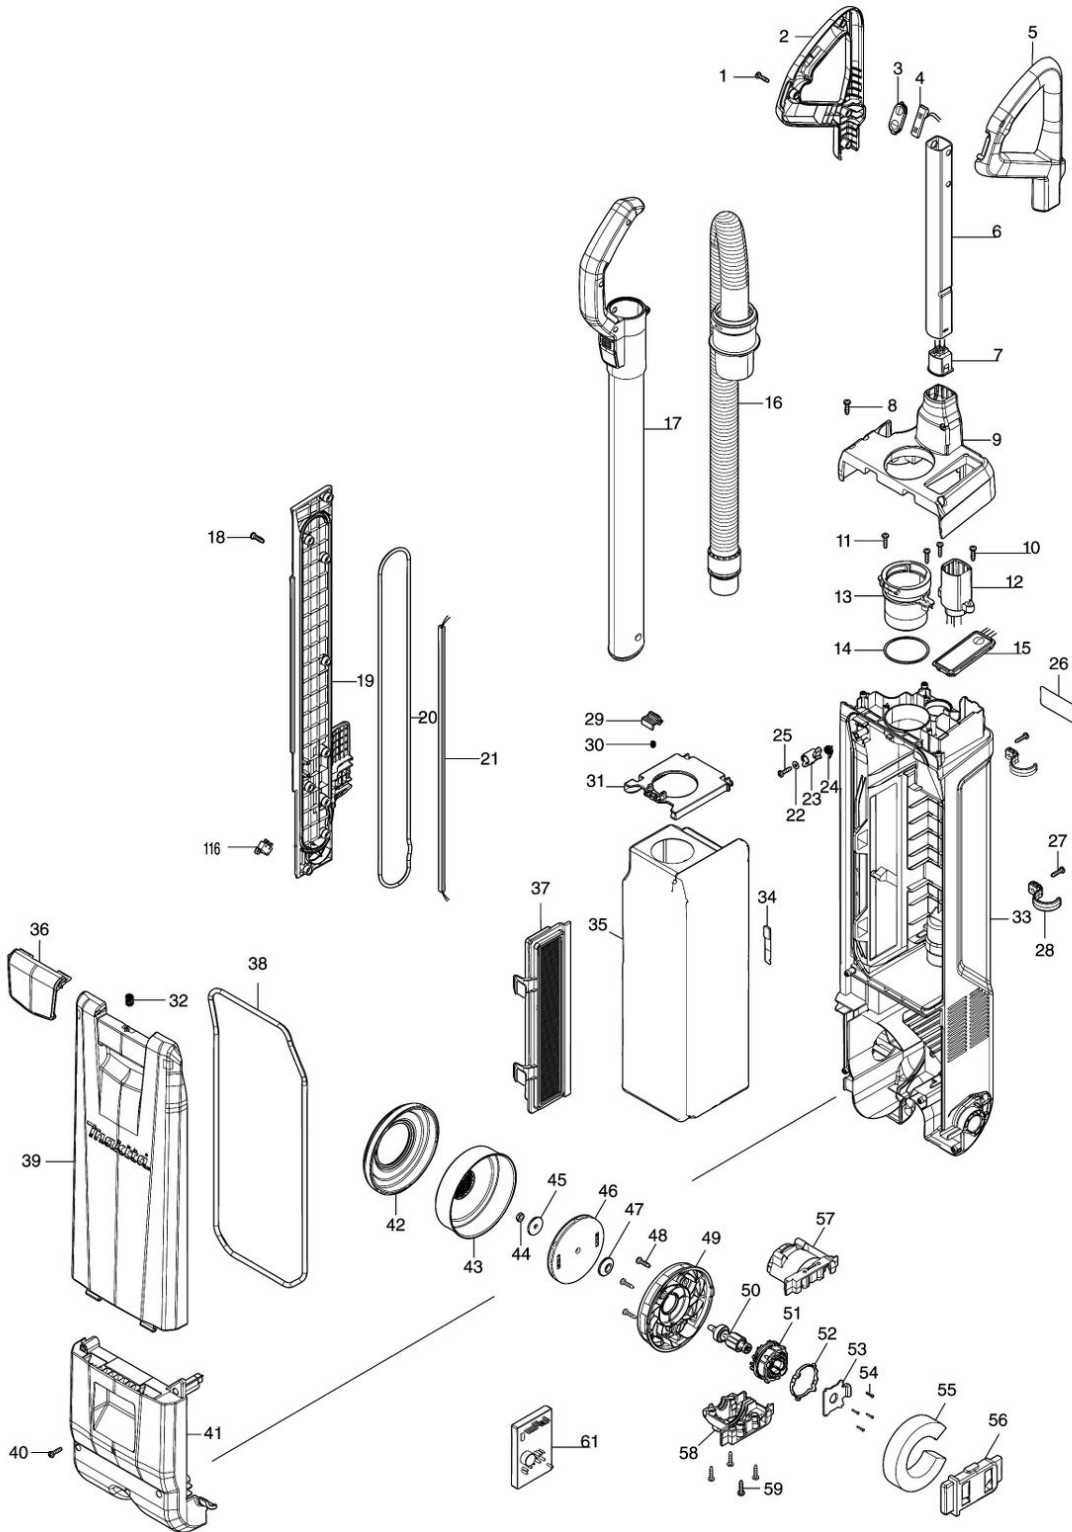

Model No.DVC560 CORDLESS UPRIGHT CLEANER

Nr.	Part nr.	Name
001	266326-2	Tap Schroef 4X18mm P
002	183R12-7	Handgreepset DVC560
003	140S35-4	Schakelaarplaat DVC560
003C10	8020C7-1	Label schakel DVC560
004	631973-2	Schakelunit Bub360
005	183R12-7	Handgreepset DVC560
006	327555-3	Pijp A DVC560
007	632R23-4	Kabeldoorvoer DVC560
008	266326-2	Tap Schroef 4X18mm P
009	140U72-0	Deksel DVC560
010	266326-2	Tap Schroef 4X18mm P
011	266326-2	Tap Schroef 4X18mm P
012	632R22-6	Kabeldoorvoer DVC560
013	412455-1	Inlaat DVC560
014	213663-5	O-Ring 55
015	140V53-0	Circuit cpl DVC560
016	140S37-0	Slang 28x0,7 DVC560 DVC560 P
017	127522-6	Stijgbuiset DVC560
018	266326-2	Tap Schroef 4X18mm P
019	412449-6	Stofboxkap DVC560
020	422580-0	Pakkingring B DVC560
021	632R25-0	Kabeldoorvoer DVC560
022	941051-3	Sluitring M4
023	412465-8	Stopplaat DVC560
024	232627-0	Torsieveen 9 DVC560
025	266326-2	Tap Schroef 4X18mm P
026	857N02-9	Naamplaat DVC560
027	266326-2	Tap Schroef 4X18mm P
028	412444-6	Mondstukhouder DVC560
029	412464-0	Schakelhendel A DVC560
030	231309-1	Drukveer 5 Jr3020
031	412463-2	Passtuk DVC560
032	234391-9	Drukveer 8 Ga7061R
033	136303-7	Stofbox cpl DVC560 P
034	140V23-9	Klep cpl DVC560
035	191D63-2	Fleece stofzak 5l borstelstofzuiger
036	412446-2	Sluiting DVC560
037	191E39-5	HEPA fijnstoffilter stofzuiger
038	422578-7	Pakkingring A DVC560
039	412445-4	Stofboxkap DVC560
040	266326-2	Tap Schroef 4X18mm P
041	140S32-0	Motorkap DVC560
042	422376-9	Rubberenring DVC261/65
043	161804-6	Waaierhuis Dvc260 A
044	252268-6	Moer M6 DVC660 A
045	322407-3	Sluitring 6 Dvc260