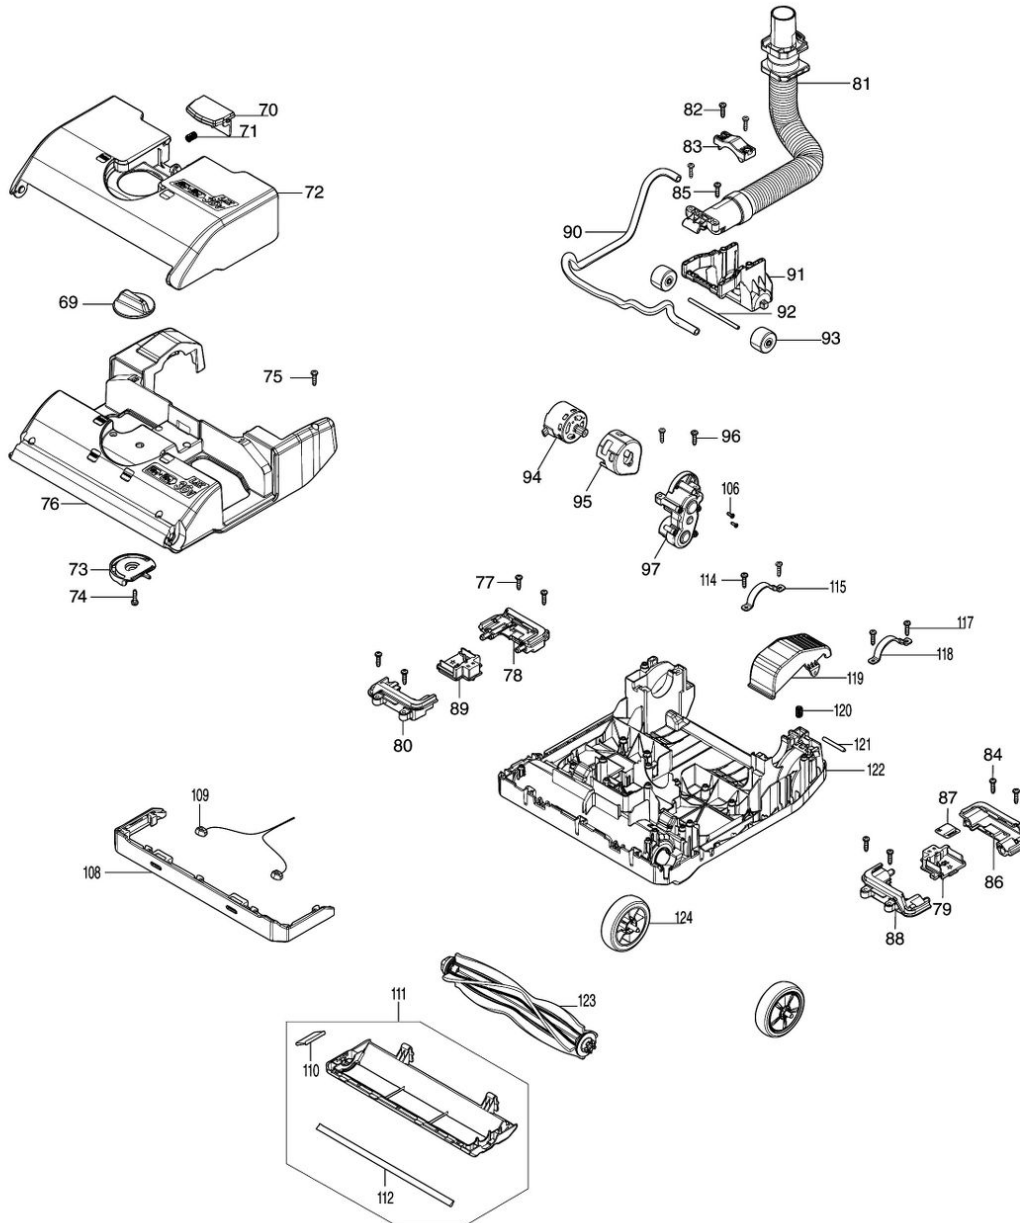

Model No.DVC560 CORDLESS UPRIGHT CLEANER

Nr.	Part nr.	Name
001	266326-2	Tap Schroef 4X18mm P
002	183R12-7	Handgreepset DVC560
003	140S35-4	Schakelaarplaat DVC560
003C10	8020C7-1	Label schakel DVC560
004	631973-2	Schakelunit Bub360
005	183R12-7	Handgreepset DVC560
006	327555-3	Pijp A DVC560
007	632R23-4	Kabeldoorvoer DVC560
008	266326-2	Tap Schroef 4X18mm P
009	140U72-0	Deksel DVC560
010	266326-2	Tap Schroef 4X18mm P
011	266326-2	Tap Schroef 4X18mm P
012	632R22-6	Kabeldoorvoer DVC560
013	412455-1	Inlaat DVC560
014	213663-5	O-Ring 55
015	140V53-0	Circuit cpl DVC560
016	140S37-0	Slang 28x0,7 DVC560 DVC560 P
017	127522-6	Stijgbuiset DVC560
018	266326-2	Tap Schroef 4X18mm P
019	412449-6	Stofboxkap DVC560
020	422580-0	Pakkingring B DVC560
021	632R25-0	Kabeldoorvoer DVC560
022	941051-3	Sluitring M4
023	412465-8	Stopplaat DVC560
024	232627-0	Torsieveen 9 DVC560
025	266326-2	Tap Schroef 4X18mm P
026	857N02-9	Naamplaat DVC560
027	266326-2	Tap Schroef 4X18mm P
028	412444-6	Mondstukhouder DVC560
029	412464-0	Schakelhendel A DVC560
030	231309-1	Drukveer 5 Jr3020
031	412463-2	Passtuk DVC560
032	234391-9	Drukveer 8 Ga7061R
033	136303-7	Stofbox cpl DVC560 P
034	140V23-9	Klep cpl DVC560
035	191D63-2	Fleece stofzak 5l borstelstofzuiger
036	412446-2	Sluiting DVC560
037	191E39-5	HEPA fijnstoffilter stofzuiger
038	422578-7	Pakkingring A DVC560
039	412445-4	Stofboxkap DVC560
040	266326-2	Tap Schroef 4X18mm P
041	140S32-0	Motorkap DVC560
042	422376-9	Rubberenring DVC261/65
043	161804-6	Waaierhuis Dvc260 A
044	252268-6	Moer M6 DVC660 A
045	322407-3	Sluitring 6 Dvc260