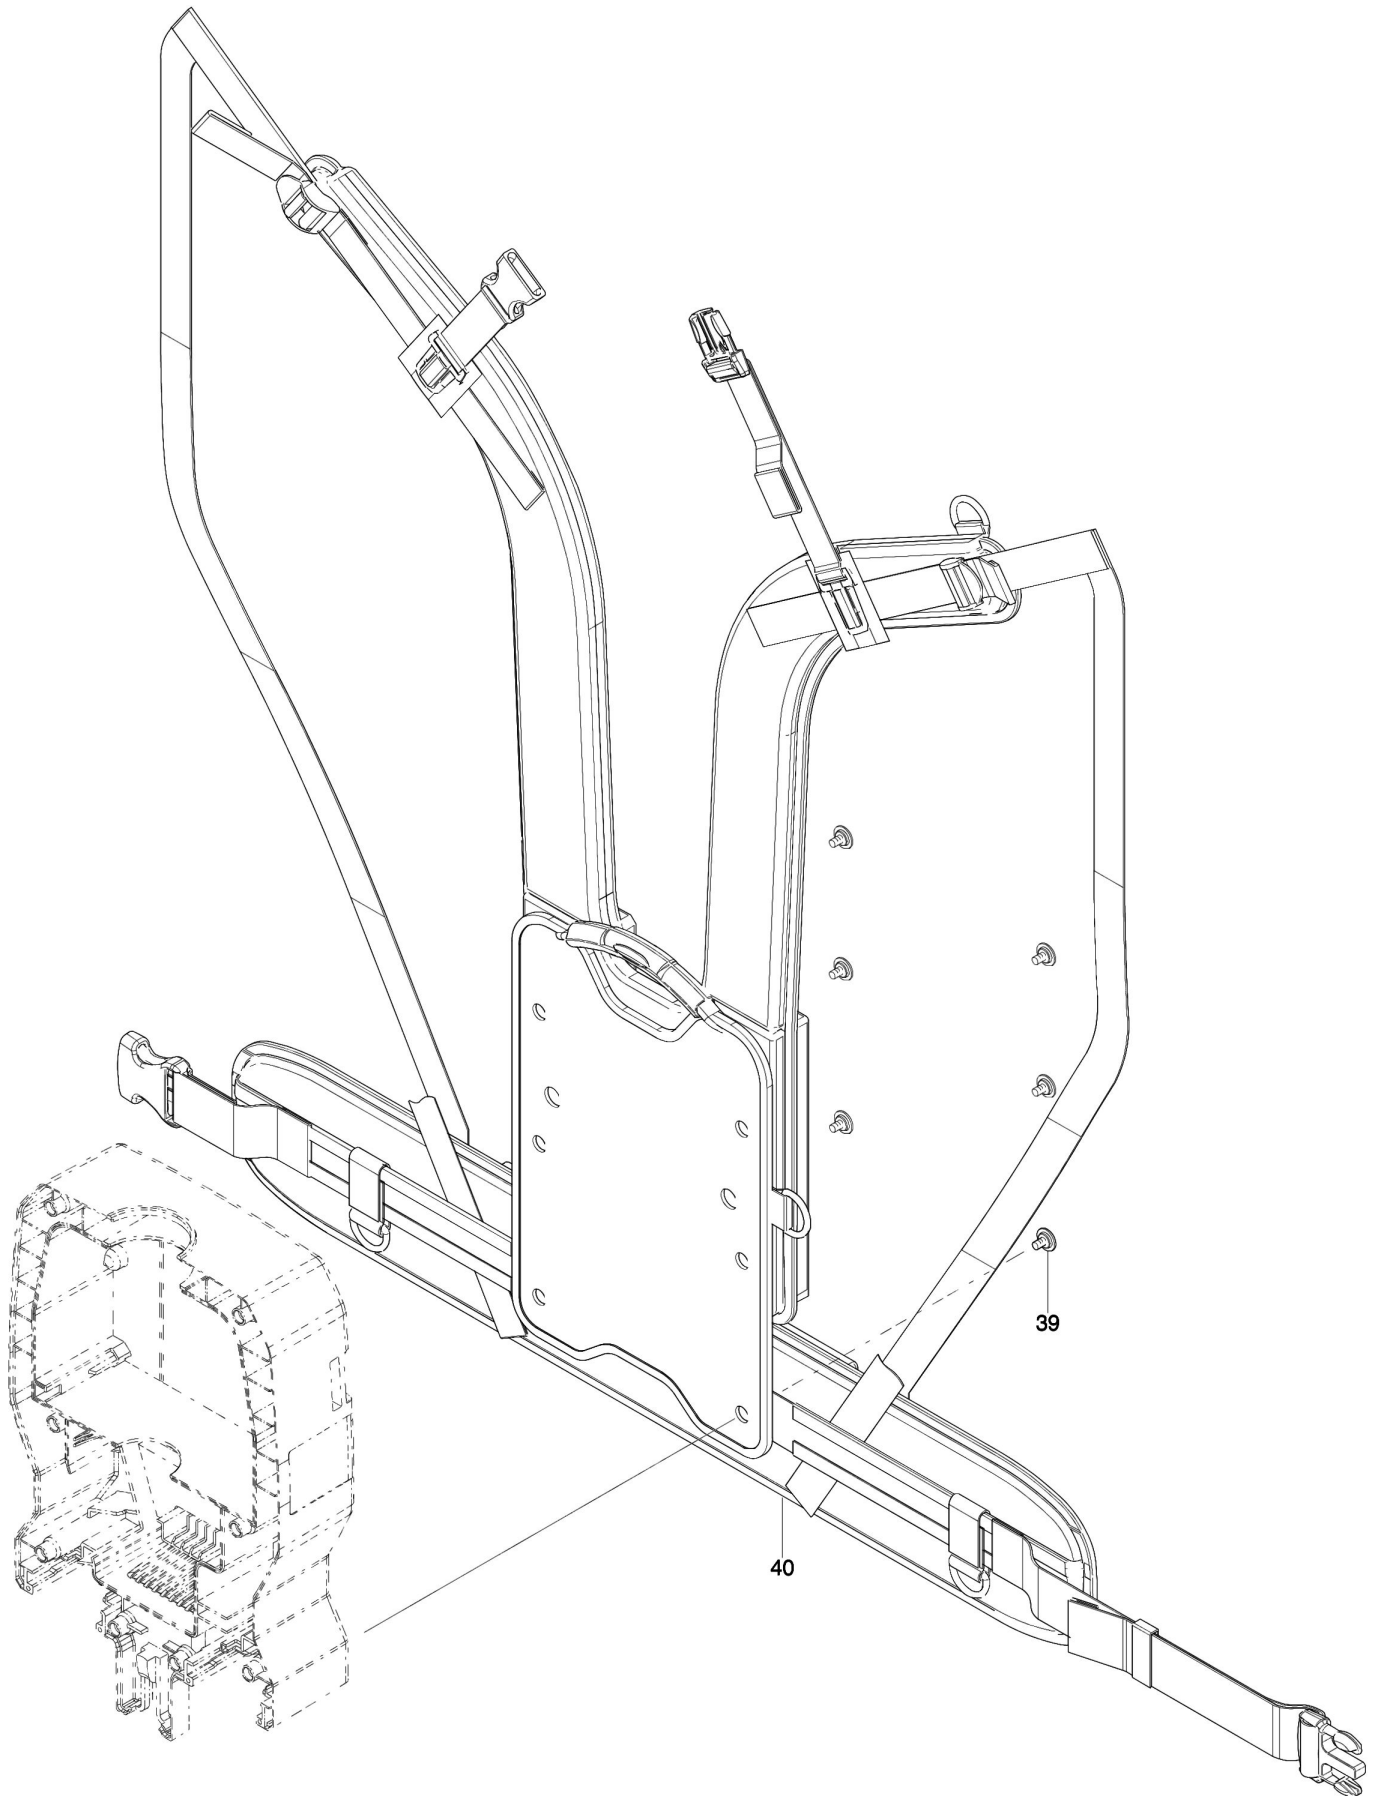

Nr.	Part nr.	Name
001	140G16-6	Motorhuisdeel DVC261
001C10	263005-3	Rubber Pen 6 AC320H P
001C20	422373-5	Opvulring A DVC265
002	123636-9	Filter Dvc260 P
002C10	153820-2	Ventiel DVC260 P
003	135771-1	Inlaataf Cpl Vc260D
004	854Y90-3	Naamplaat DVC261
005	266326-2	Tap Schroef 4X18mm P
006	140F61-5	Motorhuisdeel DVC261/65
006C10	422374-3	Opvulring B DVC265
007	266429-2	Tapschroef 3X16 P
008	183K74-3	Schakelaar Huis DVC261
008C10	818F86-4	Label I/O DVC261
009	620525-4	Toerenregelcircuit Dvc260
010	183K74-3	Schakelaar Huis DVC261
010C10	818F86-4	Label I/O DVC261
011	266326-2	Tap Schroef 4X18mm P
012	687123-7	Trek Ontlaster Mt812 P
013	699077-6	Netsnoer Dvc260 P
014	422376-9	Rubberenring DVC261/65
015	161804-6	Waaierhuis Dvc260 A
016	931303-0	Zeskantmoer M6 P
017	322407-3	Sluitring 6 Dvc260
018	241851-4	Waaier 94 Dvc260
019	313062-2	Tussenflens Dvc260
020	266326-2	Tap Schroef 4X18mm P
021	456736-3	Waaier Voetplaat Dvc260*
022	619517-8	Anker DVC260 A
023	629381-9	Veld 2X18V DVC261/65
024	687464-1	Centreerring Ddf470/459
025	620526-2	Controller B Dvc260
026	266786-8	Inbusbout M2X10Mm Bdf459
027	183D13-1	Motor Huis Set Dvc260
028	183D13-1	Motor Huis Set Dvc260
029	266326-2	Tap Schroef 4X18mm P
030	424837-5	Support A Dvc260
031	424838-3	Luchtuitlaat Filter Dvc260
032	620992-3	Controller DVC261
033	644808-8	Aansluitunit Bhr241 (3 Cont) A
034	266326-2	Tap Schroef 4X18mm P
035	687123-7	Trek Ontlaster Mt812 P
036	123586-8	Koffersluiting
037	424836-7	Keerring Dvc260
038	456739-7	Stofkap Dvc260
039	265008-3	Platkop Schroef M5 A
040	162469-7	Draagharnas rugstofzuiger