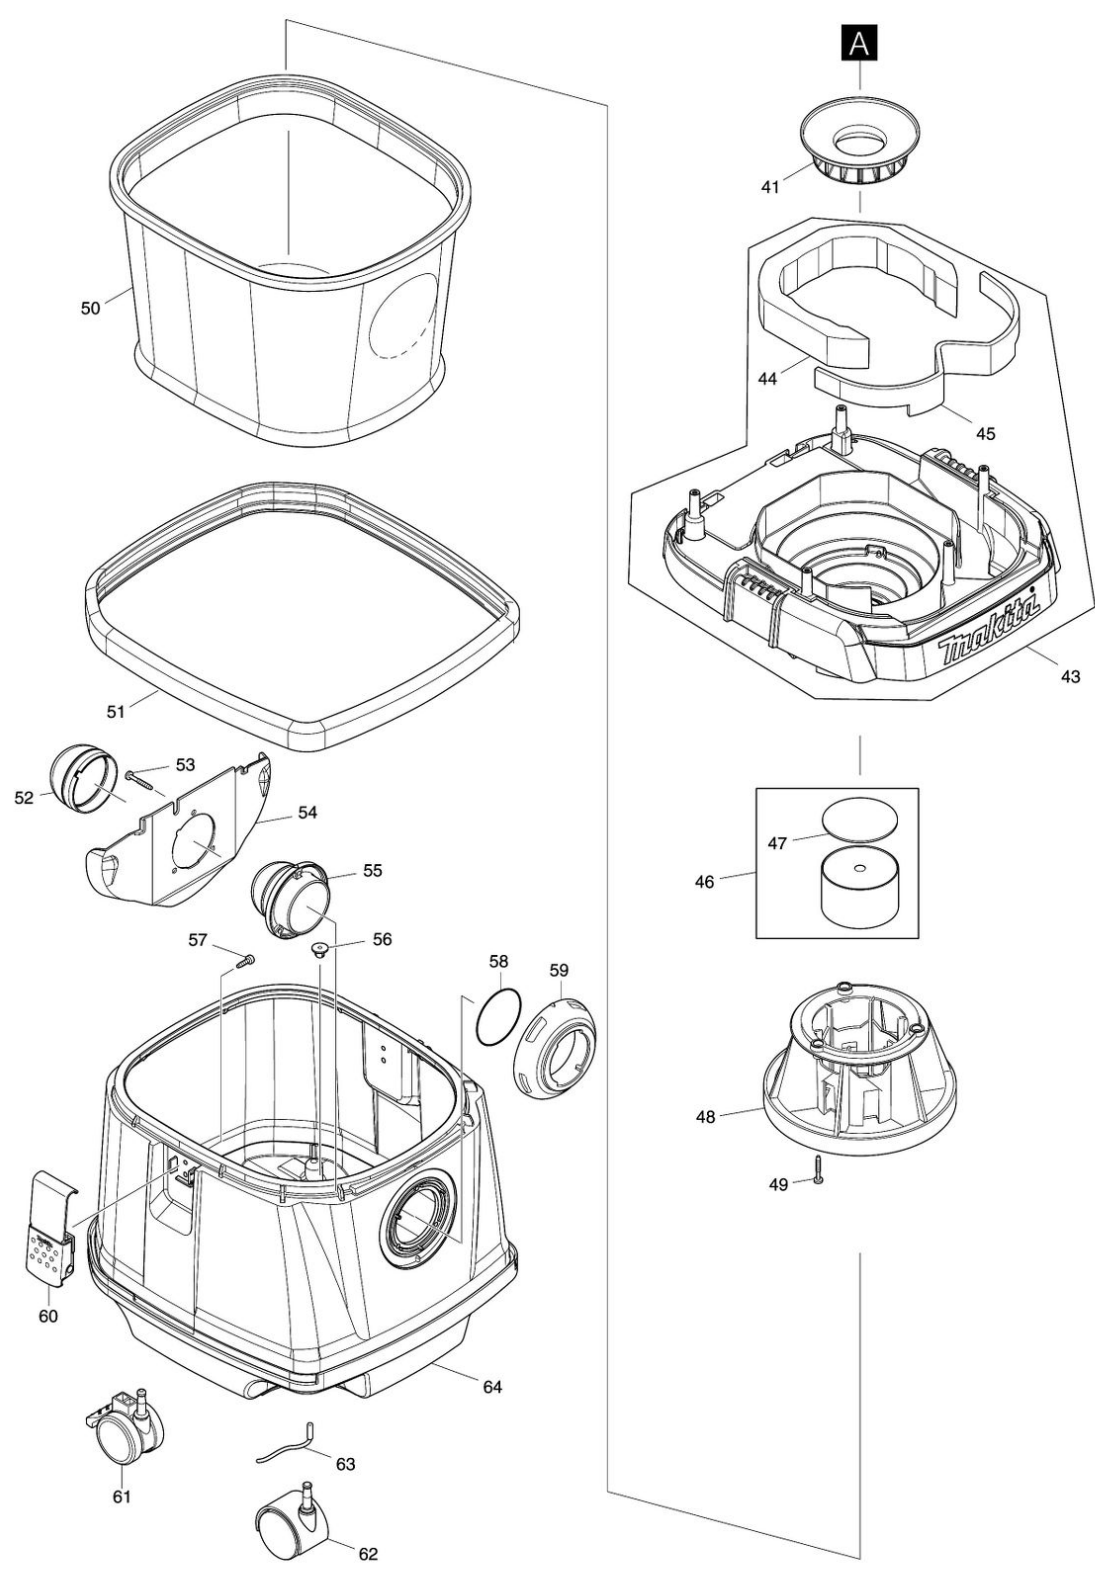

Model No.DVC155L CORDLESS VACUUM CLEANER

Nr.	Part nr.	Name
001	143174-5	Batterijkap Dvc860 P
001C10	891977-8	Waarschuwingslabel Vc2510L
002	857B71-8	Naamplaat DVC155L
003	455734-4	Greep Dvc860
004	459262-1	Schakelknop DVC156L A
005	234273-5	Drukveer 20Mm Vc3211M
006	266340-8	Tap Schroef 4X65Mm
007	144409-7	Afdekkap Cpl Dvc862/63
008	263005-3	Rubber Pen 6 AC320H P
009	424688-6	Dempingschild Boven Dvc860L
010	266326-2	Tap Schroef 4X18mm P
011	451343-7	Schakelaar Houder Vc2510L
012	686023-8	Kabelschoenkapje VC3210 P
013	650622-2	Schakelaar 1703.4001 Dvc862
014	961062-2	Borg Ring E12 Vc2510L *
015	620649-6	Lichtcircuit Dvc862 *
016	631922-9	Toerenregelcircuit Vc2510L
017	961013-5	Stopring E-7
018	144479-6	Schakelaarbasis Dvc862
018C10	812D41-6	Label indicatie DVC156L
019	213176-6	O-Ring 14 Hm1214C
020	455733-6	Schakelhendel Dvc860
021	213054-0	O-Ring 9
022	451344-5	Schakelknop Vc2510L
023	455728-9	Batterydeksel Haak Dvc860
024	231240-1	Drukveer 7
025	644808-8	Aansluitunit Bhr241 (3 Cont) A
026	455729-7	Basisplaat Dvc860
027	620639-9	Controller Dvc862
029	651910-0	Schakelaar D2Vw-01-3Hs
030	686039-3	Aansluiting Motor Td0100
031	857B79-2	Label serienr DVC155L
033	252268-6	Moer M6 DVC660 A
034	412581-6	Scheidingsplaat DVC157L
035	253752-4	Sluitring 8
036	240178-9	Waaier 104 Dvc862
037	313062-2	Tussenflens Dvc260
038	424685-2	Rubbering 60Mm Dvc860
039	127602-8	Motor assy DVC156L
040	424686-0	Rubber Ring 120Mm Dvc860
041	422590-7	Supportring DVC156L
042	424690-9	Achterblok Filter Dvc860
043	143175-3	Tankkap Dvc860
044	424691-7	Opvulring Dvc860L
045	424689-4	Voor Demper Dvc860L
046	158166-1	Vlotter Dvc860