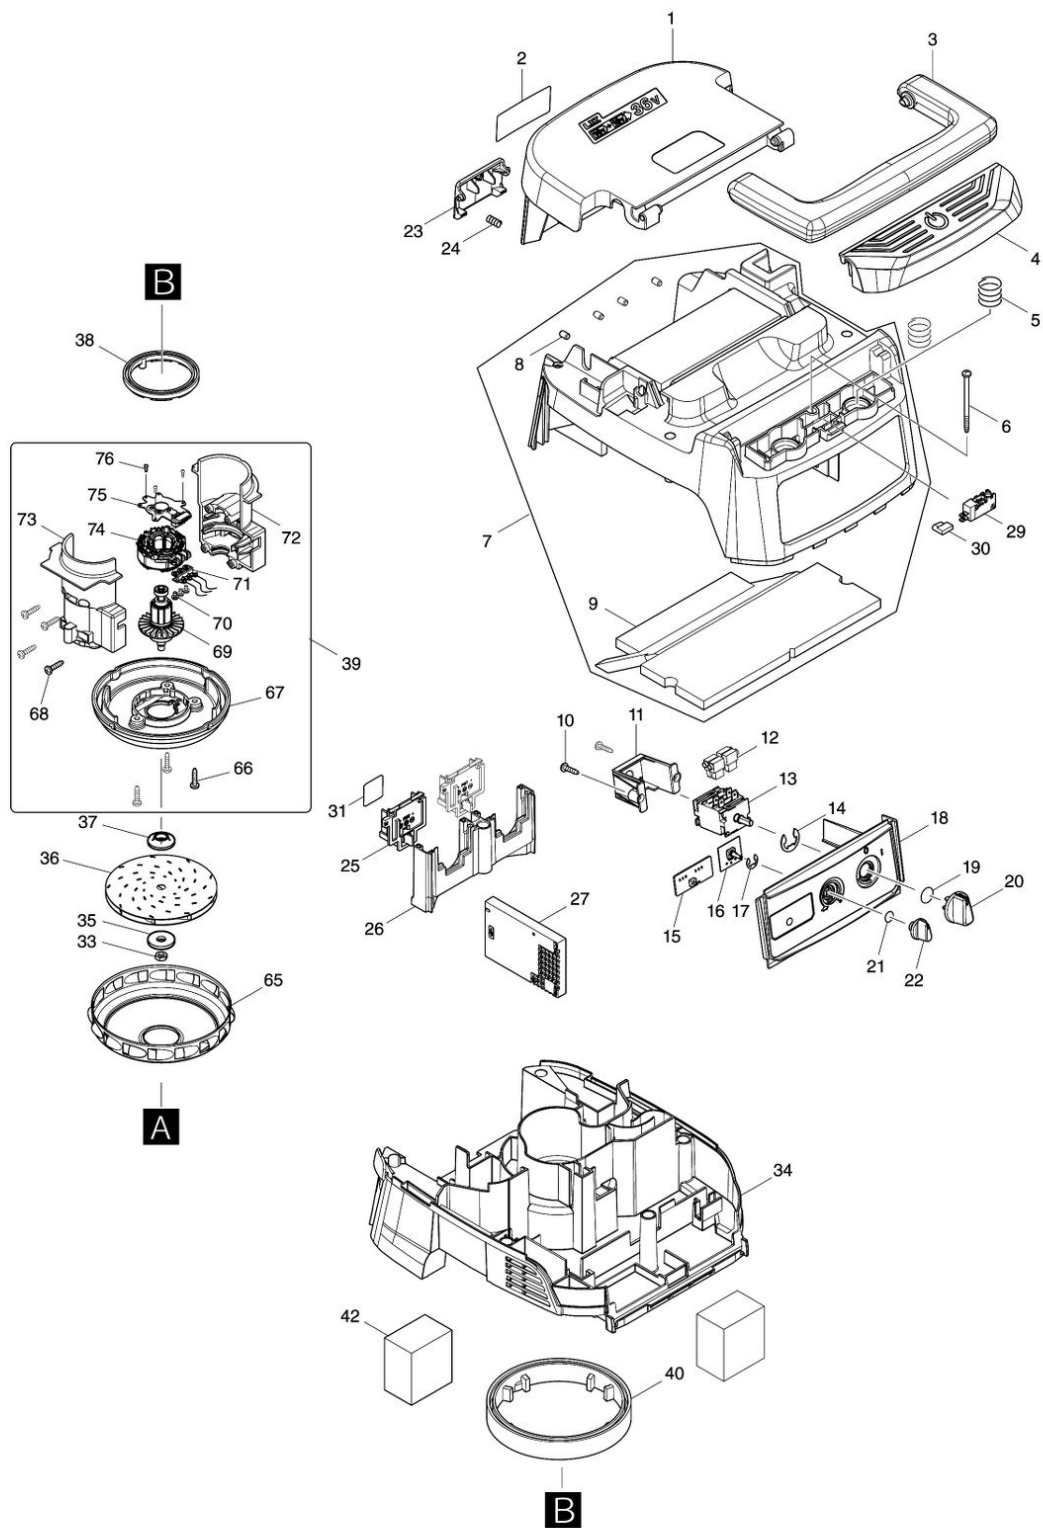

Model No.DVC155L CORDLESS VACUUM CLEANER

Nr.	Part nr.	Name
001	143174-5	Batterijkap Dvc860 P
001C10	891977-8	Waarschuwingslabel Vc2510L
002	857B71-8	Naamplaat DVC155L
003	455734-4	Greep Dvc860
004	459262-1	Schakelknop DVC156L A
005	234273-5	Drukveer 20Mm Vc3211M
006	266340-8	Tap Schroef 4X65Mm
007	144409-7	Afdekkap Cpl Dvc862/63
008	263005-3	Rubber Pen 6 AC320H P
009	424688-6	Dempingschild Boven Dvc860L
010	266326-2	Tap Schroef 4X18mm P
011	451343-7	Schakelaar Houder Vc2510L
012	686023-8	Kabelschoenkapje VC3210 P
013	650622-2	Schakelaar 1703.4001 Dvc862
014	961062-2	Borg Ring E12 Vc2510L *
015	620649-6	Lichtcircuit Dvc862 *
016	631922-9	Toerenregelcircuit Vc2510L
017	961013-5	Stopring E-7
018	144479-6	Schakelaarbasis Dvc862
018C10	812D41-6	Label indicatie DVC156L
019	213176-6	O-Ring 14 Hm1214C
020	455733-6	Schakelhendel Dvc860
021	213054-0	O-Ring 9
022	451344-5	Schakelknop Vc2510L
023	455728-9	Batterydeksel Haak Dvc860
024	231240-1	Drukveer 7
025	644808-8	Aansluitunit Bhr241 (3 Cont) A
026	455729-7	Basisplaat Dvc860
027	620639-9	Controller Dvc862
029	651910-0	Schakelaar D2Vw-01-3Hs
030	686039-3	Aansluiting Motor Td0100
031	857B79-2	Label serienr DVC155L
033	252268-6	Moer M6 DVC660 A
034	412581-6	Scheidingsplaat DVC157L
035	253752-4	Sluitring 8
036	240178-9	Waaier 104 Dvc862
037	313062-2	Tussenflens Dvc260
038	424685-2	Rubbering 60Mm Dvc860
039	127602-8	Motor assy DVC156L
040	424686-0	Rubber Ring 120Mm Dvc860
041	422590-7	Supportring DVC156L
042	424690-9	Achterblok Filter Dvc860
043	143175-3	Tankkap Dvc860
044	424691-7	Opvulring Dvc860L
045	424689-4	Voor Demper Dvc860L
046	158166-1	Vlotter Dvc860