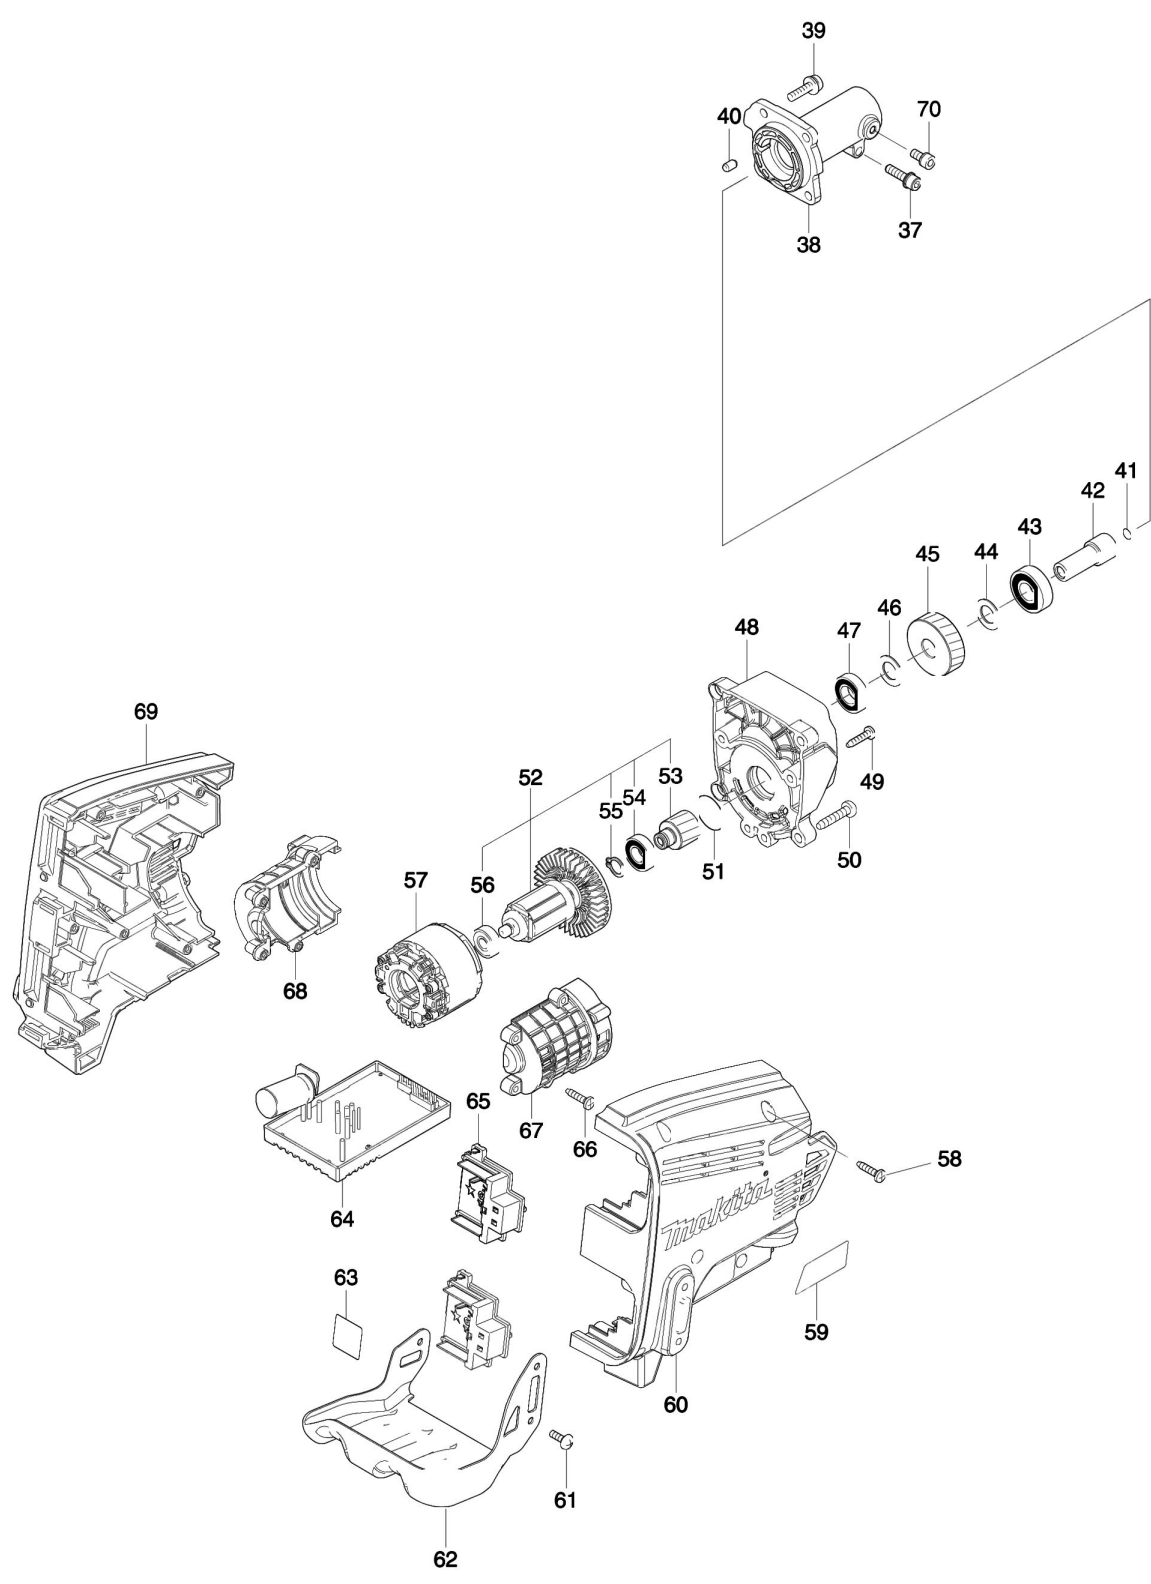

Nr.	Part nr.	Name
001	183G31-7	Behuizing Dux360 *
001C10	931202-6	Zeskantmoer M5 A
002	457773-0	Deblokkeer Handel Dux60
003	233101-1	Drukveer 4
004	457771-4	Schakelaarhandel Dux60
005	650709-0	Schakelaar C3Jw-1-P Bhr242
006	144570-0	Subregelcircuit DUX60 P
007	233540-5	Torsieveer 11 Ebh253U
008	922233-6	ZESKANTBOUT EM4351UH P
009	183G31-7	Behuizing Dux360 *
009C10	931202-6	Zeskantmoer M5 A
010	266326-2	Tap Schroef 4X18mm P
011	141499-1	As Bub361Z
011	898125-0	Waarschuwingslabel Bux361
012	141238-9	Binnenas Ux361Dz
013	961052-5	Borgring S-12
014	922232-8	Inbusbout M5X20 A
015	168478-4	Hanger Bbc231U
015C10	931202-6	Zeskantmoer M5 A
016	451601-1	Afstandhouder Bbc300L
017	457269-1	Pijphouder Dux60
018	922244-1	Vleugelbout M5X25Mm
019	424942-8	Demper Dux60
020	347114-7	Klembeugel 35, Onder
021	347113-9	Klembeugel 35, Boven
022	457772-2	Beugelhandgreep Dux60
022C10	263005-3	Rubber Pen 6 AC320H P
023	922232-8	Inbusbout M5X20 A
024	266034-5	Tapschroef Ct4X16 A
025	452840-6	Kap Tbv Ontgrendelknop Bub361Z
026	452839-1	Ontgrendelknop Bux361
027	265596-0	Inbusbout M6X40
028	318750-6	Verbindingsstuk Bux361 P
029	922211-6	Inbusbout M5X12
030	922342-1	Inbusbout M6X25 P
031	931302-2	Zeskantmoer M6
032	272268-0	Handel Bux361Z
033	253332-6	Dunne Ring 6 Rt0700
034	213105-9	O-Ring 11
035	252159-1	Zeskantmoer M6 Sp6000/Bss500
036	259054-6	Stopring E-8 A
037	922232-8	Inbusbout M5X20 A
038	319609-0	Steelsteun Dux60
039	911233-1	Kruiskopschroef 5X20
040	263002-9	Rubber Pen 4 6413 A
041	213045-1	O-Ring 6 An250/Bo3711