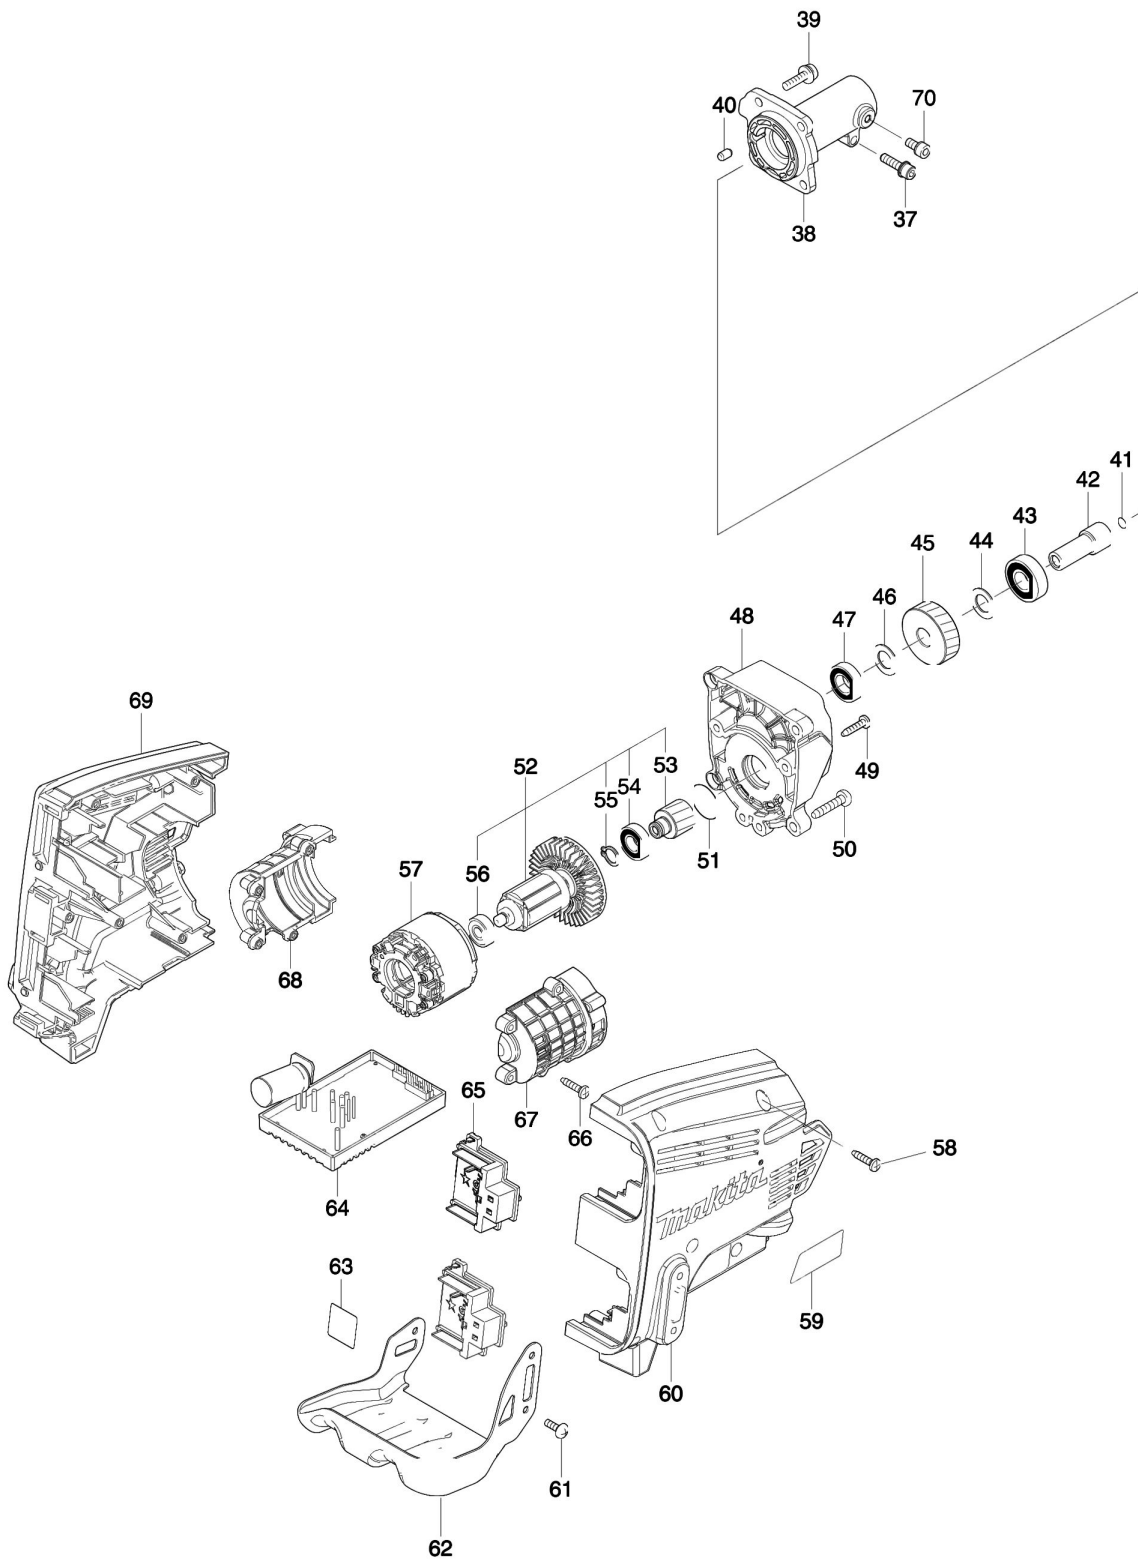

Nr.	Part nr.	Name
001	183G31-7	Behuizing Dux360 *
001C10	931202-6	Zeskantmoer M5 A
002	457773-0	Deblokkeer Handel Dux60
003	233101-1	Drukveer 4
004	457771-4	Schakelaarhandel Dux60
005	650709-0	Schakelaar C3Jw-1-P Bhr242
006	144570-0	Subregelcircuit DUX60 P
007	233540-5	Torsieveer 11 Ebh253U
008	922233-6	ZESKANTBOUT EM4351UH P
009	183G31-7	Behuizing Dux360 *
009C10	931202-6	Zeskantmoer M5 A
010	266326-2	Tap Schroef 4X18mm P
011	141499-1	As Bub361Z
011	898125-0	Waarschuwingslabel Bux361
012	141238-9	Binnenas Ux361Dz
013	961052-5	Borgring S-12
014	922232-8	Inbusbout M5X20 A
015	168478-4	Hanger Bbc231U
015C10	931202-6	Zeskantmoer M5 A
016	451601-1	Afstandhouder Bbc300L
017	457269-1	Pijphouder Dux60
018	922244-1	Vleugelbout M5X25Mm
019	424942-8	Demper Dux60
020	347114-7	Klembeugel 35, Onder
021	347113-9	Klembeugel 35, Boven
022	457772-2	Beugelhandgreep Dux60
022C10	263005-3	Rubber Pen 6 AC320H P
023	922232-8	Inbusbout M5X20 A
024	266034-5	Tapschroef Ct4X16 A
025	452840-6	Kap Tbv Ontgrendelknop Bub361Z
026	452839-1	Ontgrendelknop Bux361
027	265596-0	Inbusbout M6X40
028	318750-6	Verbindingsstuk Bux361 P
029	922211-6	Inbusbout M5X12
030	922342-1	Inbusbout M6X25 P
031	931302-2	Zeskantmoer M6
032	272268-0	Handel Bux361Z
033	253332-6	Dunne Ring 6 Rt0700
034	213105-9	O-Ring 11
035	252159-1	Zeskantmoer M6 Sp6000/Bss500
036	259054-6	Stopring E-8 A
037	922232-8	Inbusbout M5X20 A
038	319609-0	Steelsteun Dux60
039	911233-1	Kruiskopschroef 5X20
040	263002-9	Rubber Pen 4 6413 A
041	213045-1	O-Ring 6 An250/Bo3711