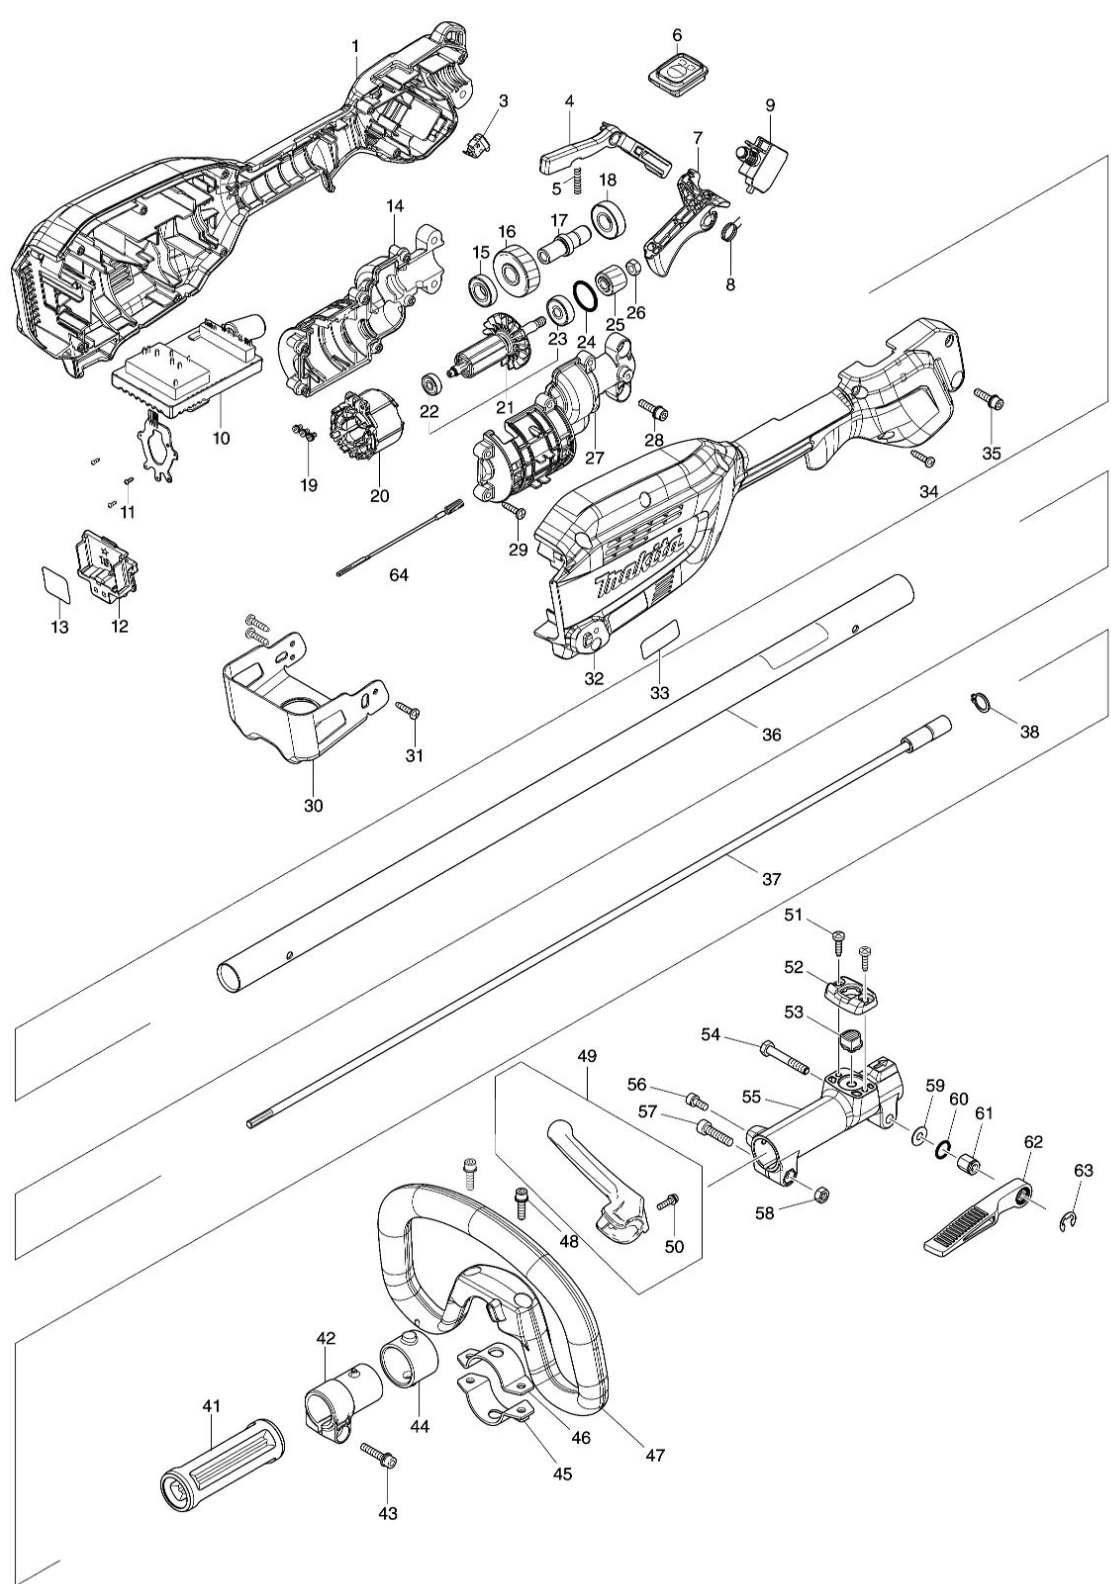

Model No.DUX18 CRDLSS MULTI FNCTN POWER HEAD

Nr.	Part nr.	Name
001	183R81-8	Handgreepset DUX18
001C10	263005-3	Rubber Pen 6 AC320H P
001C20	931202-6	Zeskantmoer M5 A
003	632G61-0	Schakelaar Dst111
004	412863-6	Schakelknop DUR192L
005	233101-1	Drukveer 4
006	140W41-3	Schakelcircuit DUR192L
006C10	8007N9-0	Label schakel DUB363
007	459758-2	Schakelknop DUR369N
008	233622-3	Torsieveer 12
009	651494-8	Schakelaar DUR192L
010	620D89-2	Controller DUX18
011	266490-9	Parker Ck 2X6Mm DDF483 P
012	644809-6	Aansluitunit Djr186 A
013	857X05-3	Serienummer Label DUX18
014	183R80-0	Motorhuisset DUX18
014C10	931202-6	Zeskantmoer M5 A
015	210243-8	Kogellager 6901ZZ DUX18
016	227848-7	Tandwiel 33 DUX18
017	327719-9	As hub DUX18
018	210244-6	Kogellager 6001ZZ DUX18
019	652069-6	Kruiskop Schroef M3X6
020	629A28-1	Veld DUX18
021	519654-7	Anker DUX18
022	211007-3	Kogellager 625ZZ
023	210050-9	Kogellager 627Zz A
024	213843-3	O-ring 21 DUR192L P
025	227849-5	Tandwiel 16 DUX18
026	252153-3	Zeskantmoer M6X10
027	183R80-0	Motorhuisset DUX18
027C10	931202-6	Zeskantmoer M5 A
028	922234-4	Inbusbout M5X20
029	266326-2	Tap Schroef 4X18mm P
030	347765-6	Batterijhouder DUX18
031	266326-2	Tap Schroef 4X18mm P
032	183R81-8	Handgreepset DUX18
032C10	263005-3	Rubber Pen 6 AC320H P
032C20	931202-6	Zeskantmoer M5 A
033	857W99-2	Naamplaat DUX18
034	266326-2	Tap Schroef 4X18mm P
035	922234-4	Inbusbout M5X20
036	140X34-6	Steel B DUX18
036C10	8029L8-6	Waarschuingslabel DUX18
037	141238-9	Binnenas Ux361Dz
038	961052-5	Borgring S-12
041	451601-1	Afstandhouder Bbc300L